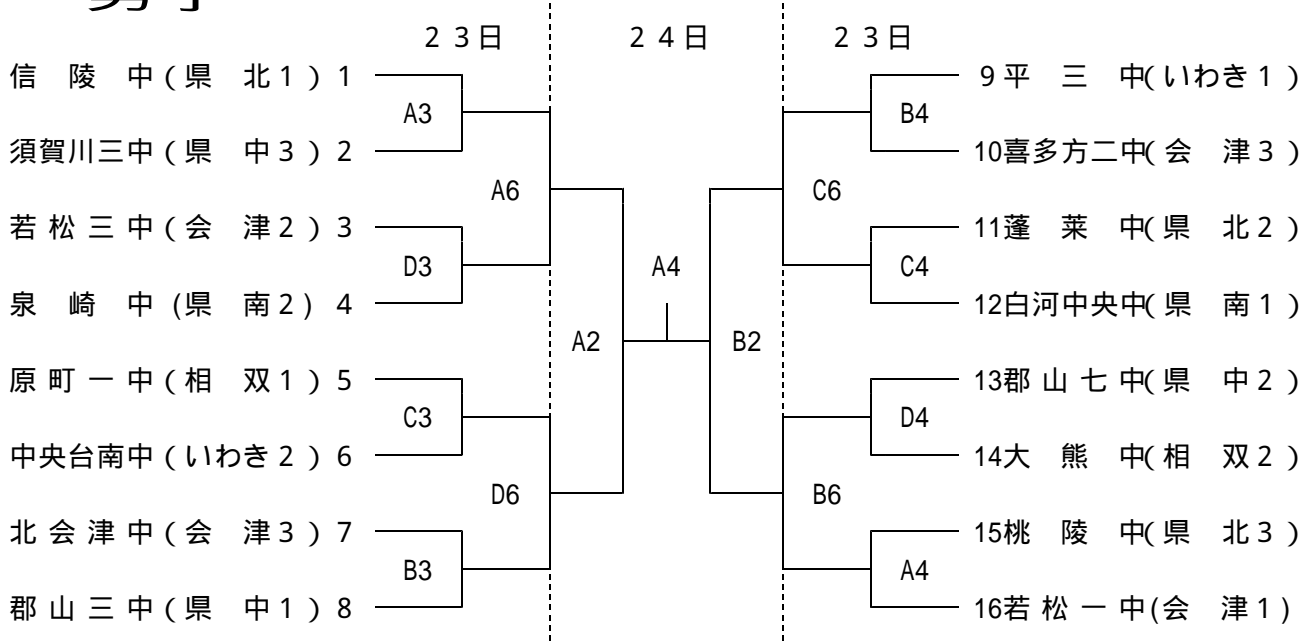

バスケットボール競技組合せ

男子

あいづ総合体育館
A・Bコート
C・Dコート

1	試合	1	2	3	4	5	6
日							
目	予定時刻	9:00	10:20	11:40	13:00	14:20	15:40
2	試合	女子準決	男子準決	女子決勝	男子決勝	閉会式	
日							
目	予定時刻	9:00	10:20	11:40	13:00	14:30	

女子