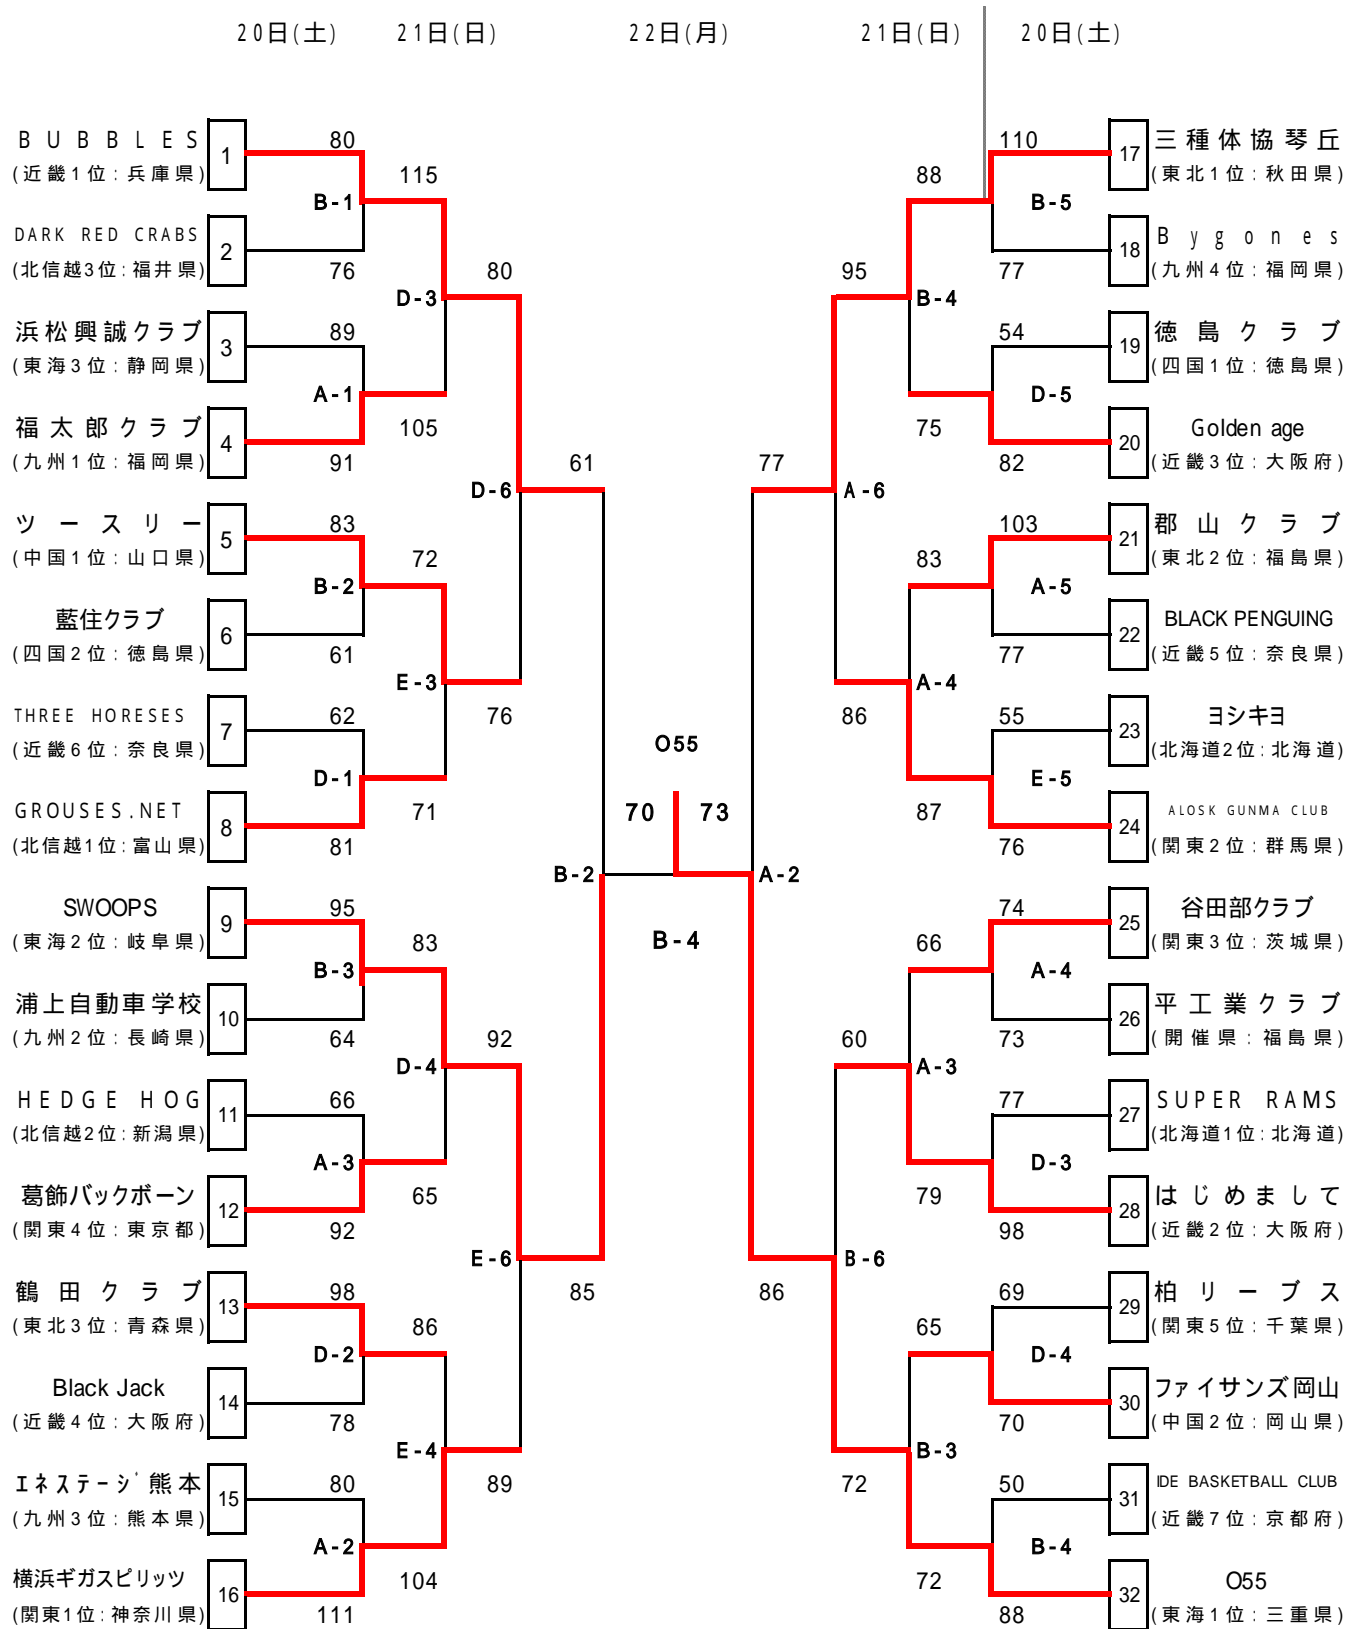

第36回全日本クラブバスケットボール選手権大会 男子組合せ

会場 A・B・Cコート)
 福島市国体記念体育館(D・Eコート)
 福島市西部体育館(F・Gコート)

3月20日～22日
 3月20日～21日
 3月20日(女子のみ)

	第1試合	第2試合	第3試合	第4試合	第5試合	第6試合
20日(7面/男女32試合)	11:30～13:00	13:00～14:30	14:30～16:00	16:00～17:30	17:30～19:00	
21日(4面/男女24試合)	9:30～11:00	11:00～12:30	12:30～14:00	14:00～15:30	15:30～17:00	17:00～18:30
22日(2面/男女6試合)	9:30～11:00	11:10～12:40	12:50～14:20	14:30～16:00		