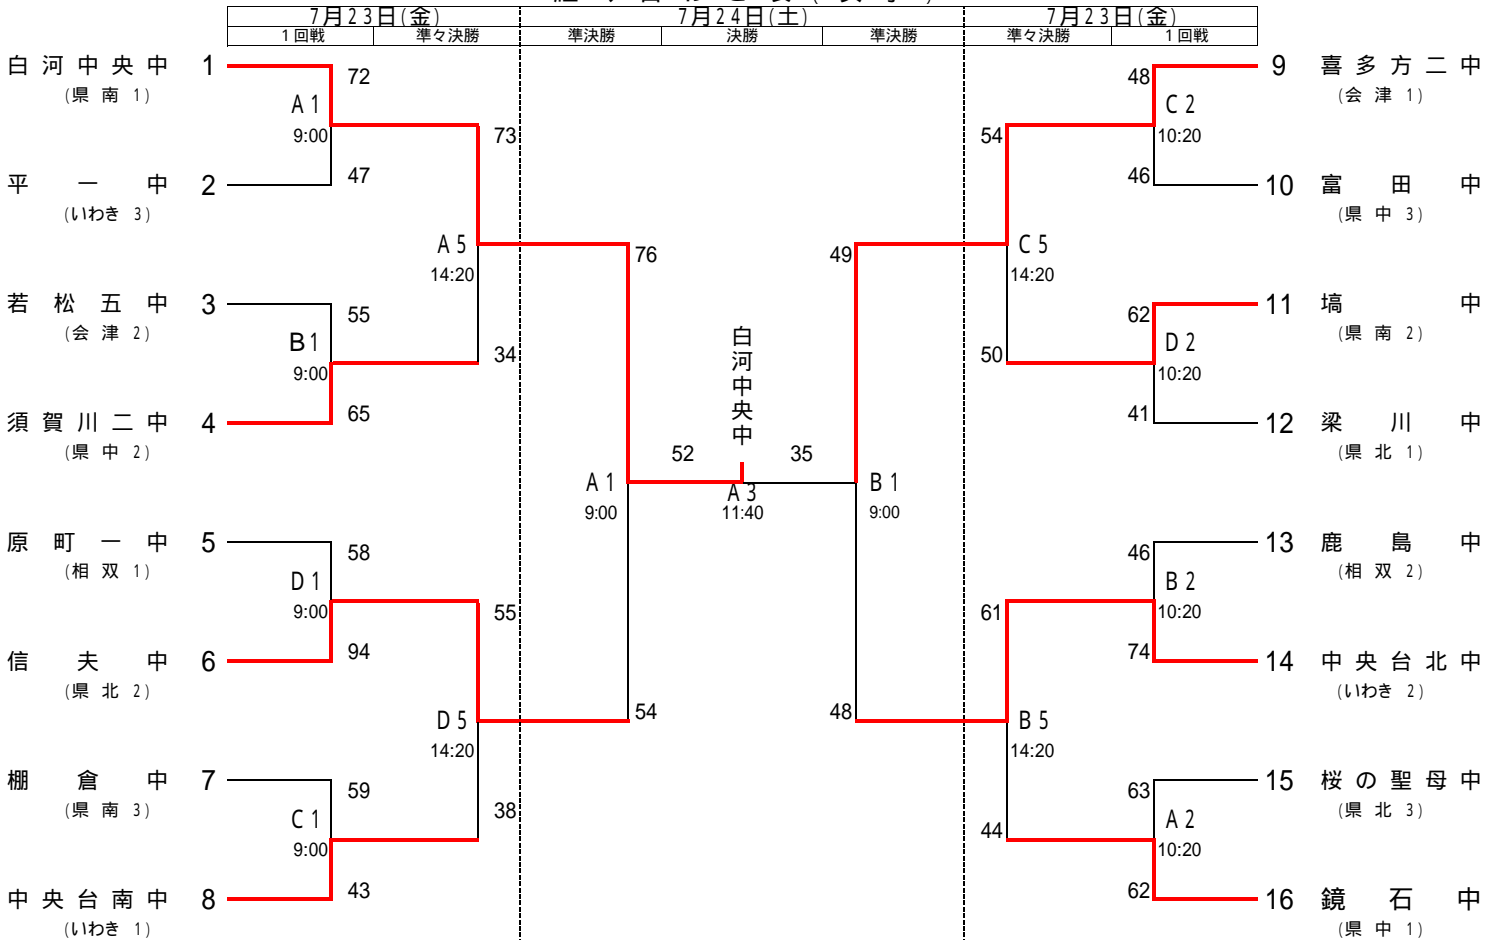

平成22年度福島県中学校体育大会 バスケットボール競技

組み合わせ表 (男子)

組み合わせ表 (女子)

【大会会場】 いわき合体育館 (A・Bコート)
いわき明星大学 (C・Dコート)