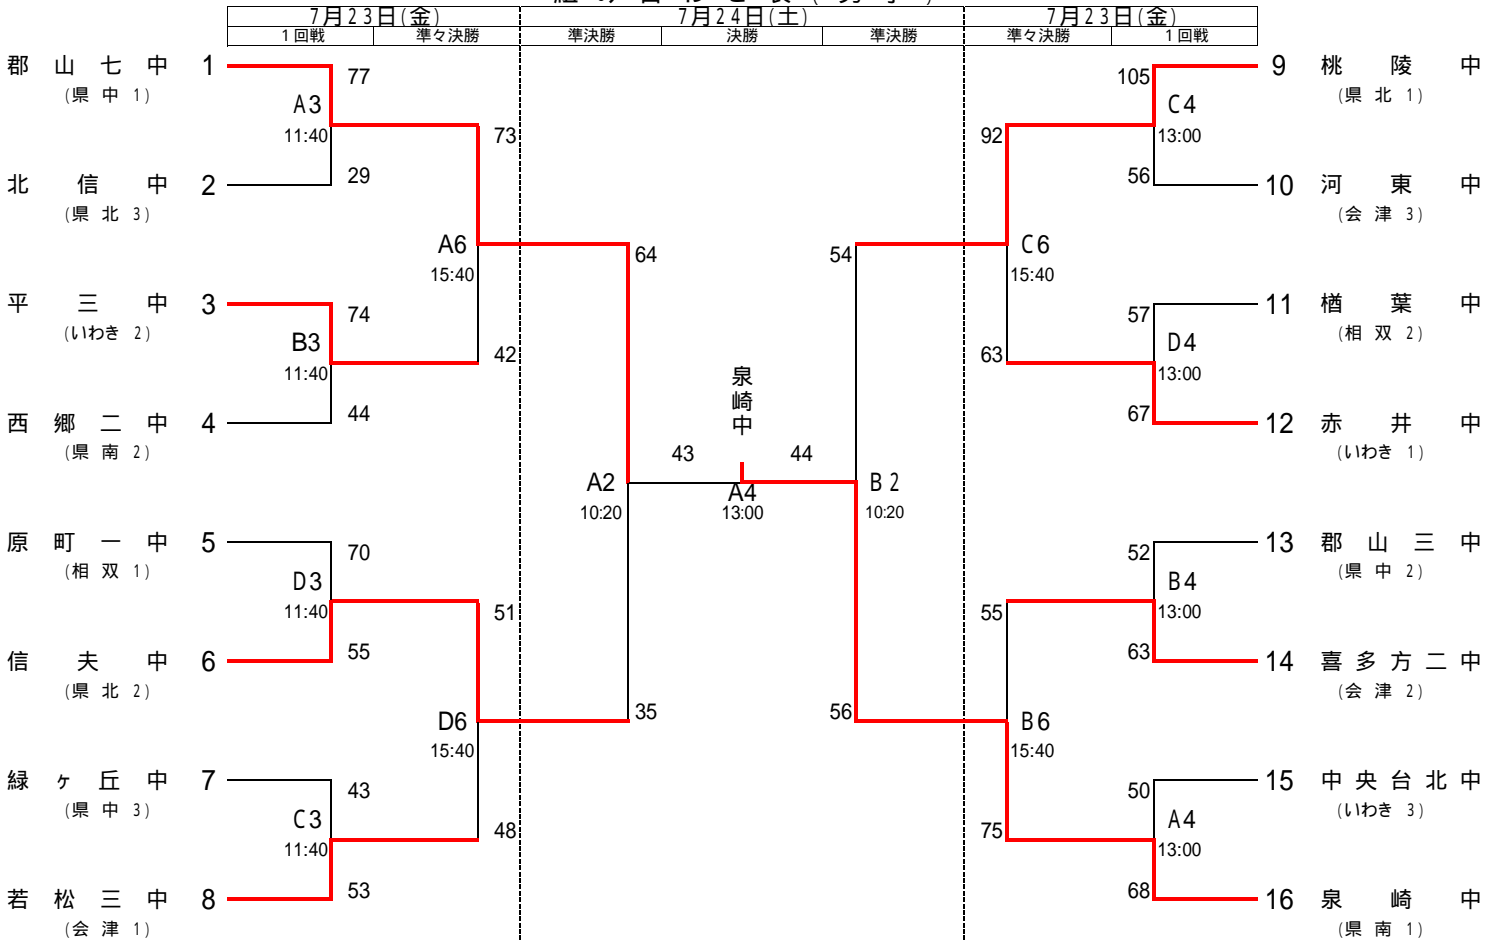

平成22年度福島県中学校体育大会 バスケットボール競技

組み合わせ表 (男子)

組み合わせ表 (女子)

【大会会場】 いわき合体育館 (A・Bコート)
いわき明星大学 (C・Dコート)