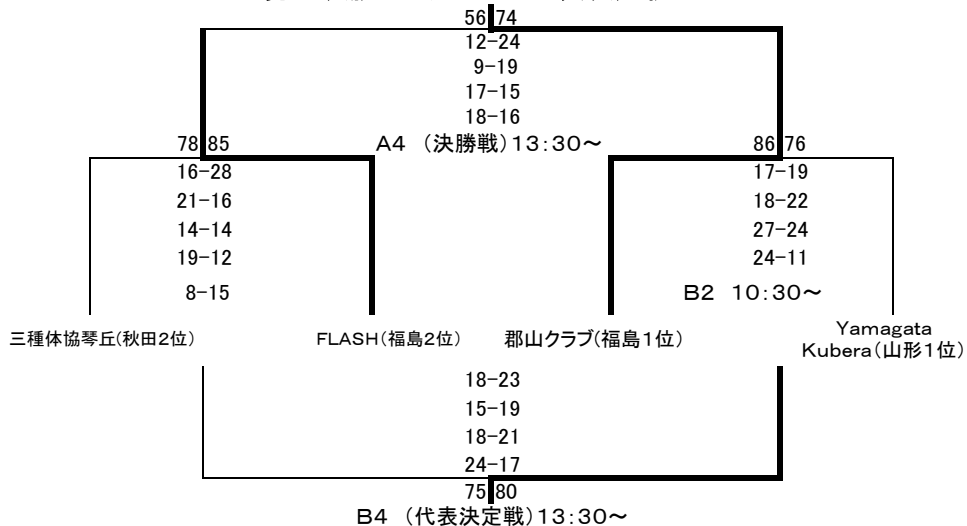

11月26日(土)

ブロック別予選リーグ戦

A/Bコート

会場: 鶴岡市藤島体育館

開始時間	Aコート(男子A・Bブロック)	Bコート(男子C・Dブロック)
1 9:00	鶴田クラブ 対 山形ベスラベナ ○ 75 [18-25, 28-7, 14-11, 15-14] ● 57	郡山クラブ 対 八戸クラブ ○ 81 [15-12, 16-8, 21-13, 29-8] ● 41
2 10:30	SESSIONS 対 FLASH ● 69 [22-24, 24-15, 13-17, 10-21] ○ 77	Yamagata Kubera 対 滝沢クラブ ○ 77 [20-12, 17-4, 30-2, 10-15] ● 33
3 12:00	山形ベスラベナ 対 三種体協琴丘 ● 73 [16-19, 17-17, 11-22, 29-25] ○ 83	八戸クラブ 対 厚生倶楽部 ● 72 [13-23, 21-19, 19-33, 19-9] ○ 84
4 13:30	FLASH 対 クーガーズ ○ 87 [18-15, 20-9, 33-15, 16-14] ● 53	滝沢クラブ 対 YBC ● 63 [7-28, 19-16, 18-22, 19-34] ○ 100
5 15:00	三種体協琴丘 対 鶴田クラブ ○ 84 [23-16, 22-12, 21-13, 18-19] ● 60	厚生倶楽部 対 郡山クラブ ● 66 [13-18, 16-17, 19-23, 18-29] ○ 87
6 16:30	クーガーズ 対 SESSIONS ● 54 [13-25, 17-22, 10-12, 14-22] ○ 81	YBC 対 Yamagata Kubera ● 60 [13-31, 15-19, 16-24, 16-35] ○ 109

11月27日(日)

男子決勝トーナメント・代表決定戦

A・Bコート

会場: 鶴岡市藤島体育館

第25回東北クラブバスケットボール選手権大会 女子 結果

	a	b	c
Aブロック	宮城クラブ(宮城1位) (2勝0敗)	西北五クラブ(青森2位) (1勝1敗)	YAMASHO(山形2位) (0勝2敗)
Bブロック	遊籠倶楽部(福島1位) (2勝0敗)	LEGENDS ESASHI(岩手1位) (1勝1敗)	K・O・C☆eco(秋田2位) (0勝2敗)
Cブロック	D. O. D あきぎんOG(秋田1位) (2勝0敗)	A-Bits ブルー・ガティス(青森1位) (1勝1敗)	Join(福島2位) (0勝2敗)
Dブロック	鶴岡信用金庫 ハリーホットクラブ(山形1位) (2勝0敗)	盛岡クラブ(岩手2位) (0勝2敗)	MIX(宮城2位) (1勝1敗)

11月26日(土)

ブロック別予選リーグ戦

C/Dコート

会場: 鶴岡市羽黒体育館

開始時間	Cコート女子A・Bブロック				Dコート(女子C・Dブロック)										
	1	9:00	○	58	14-16-17-11	●	33	10-9-12-2	D. O. D あきぎんOG	○	65	18-10-23-14	●	41	3-21-7-10
2	10:30	○	74	24-20-8-22	●	49	15-17-4-13	遊籠倶楽部	○	77	24-22-14-17	●	51	10-13-16-12	鶴岡信用金庫ハリーホットクラブ
3	12:00	●	41	10-10-6-15	○	63	13-17-9-24	YAMASHO	●	45	14-10-12-9	○	73	31-15-20-7	Join
4	13:30	●	82	27-19-13-18-5	○	93	15-16-22-24-16	K・O・C☆eco	○	83	23-23-16-21	●	60	13-13-24-10	MIX
5	15:00	●	41	20-3-13-5	○	63	17-21-11-14	西北五クラブ	●	65	11-21-16-17	○	82	22-21-19-20	A-Bitsブルー・ガティス
6	16:30	●	57	17-13-16-11	○	70	15-15-19-21	LEGEND SESASHI	●	49	12-9-14-14	○	78	21-21-25-11	盛岡クラブ