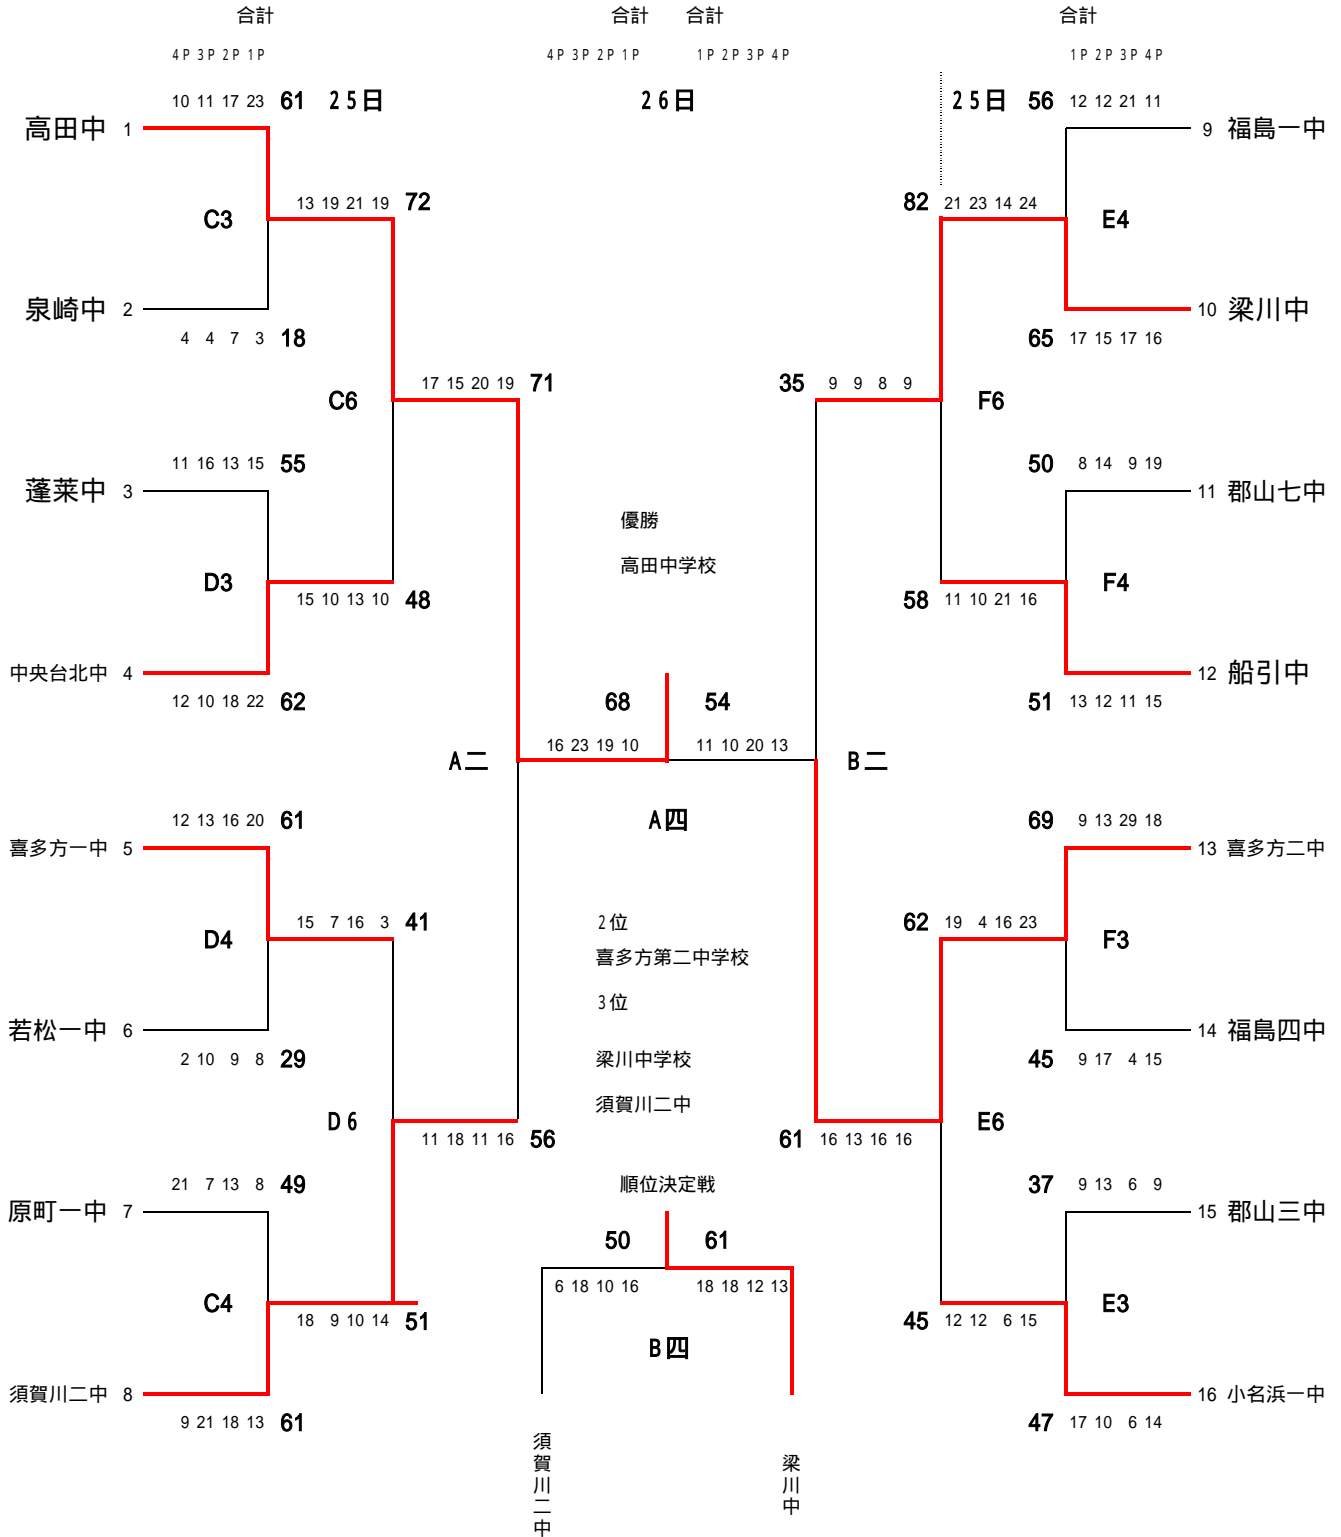

会場:カメリーナ体育館(A・B)高田体育館(C・D)若松二中体育館(E・F)

【試合開始予定時刻】

25日(土)

第1試合 9時00分 ~ 第2試合 10時20分 ~ 第3試合 11時40分 第4試合 13時00分 ~
第5試合 14時20分 ~ 第6試合 15時40分 ~

26日(日)

第1試合 10時00分 ~ 第2試合 11時20分 ~ 第3試合 12時40分 第4試合 14時00分 ~

会場:カメリーナ体育館(A・B)高田体育館(C・D)若松二中体育館(E・F)

【試合開始予定時刻】

25日(土)

第1試合 9時00分 ~ 第2試合 10時20分 ~ 第3試合 11時40分 第4試合 13時00分 ~
第5試合 14時20分 ~ 第6試合 15時40分 ~

26日(日)

第1試合 10時00分 ~ 第2試合 11時20分 ~ 第3試合 12時40分 第4試合 14時00分 ~