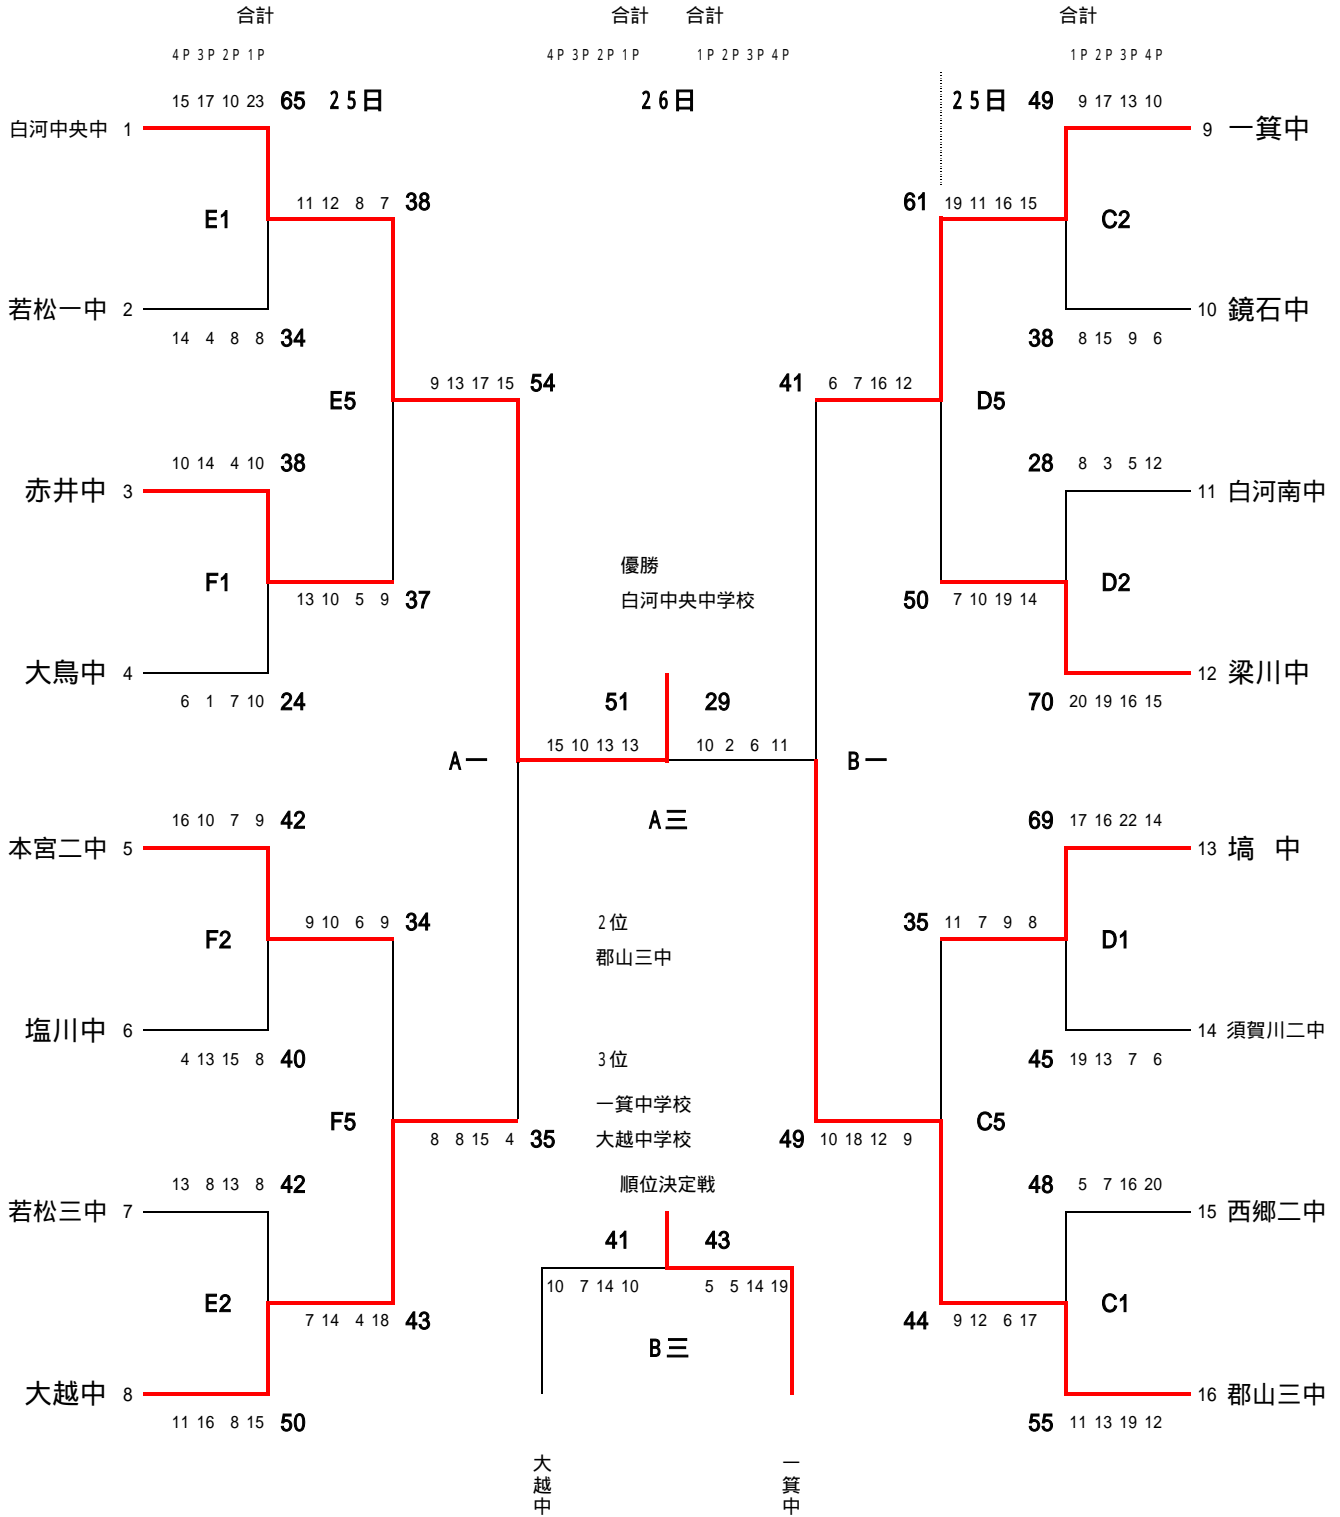

会場:カメリーナ体育館(A・B)高田体育館(C・D)若松二中体育館(E・F)

【試合開始予定時刻】

25日(土)

第1試合 9時00分 ~ 第2試合 10時20分 ~ 第3試合 11時40分 第4試合 13時00分 ~
第5試合 14時20分 ~ 第6試合 15時40分 ~

26日(日)

第1試合 10時00分 ~ 第2試合 11時20分 ~ 第3試合 12時40分 第4試合 14時00分 ~

会場:カメリーナ体育館(A・B)高田体育館(C・D)若松二中体育館(E・F)

【試合開始予定時刻】

25日(土)

第1試合 9時00分 ~ 第2試合 10時20分 ~ 第3試合 11時40分 第4試合 13時00分 ~
第5試合 14時20分 ~ 第6試合 15時40分 ~

26日(日)

第1試合 10時00分 ~ 第2試合 11時20分 ~ 第3試合 12時40分 第4試合 14時00分 ~