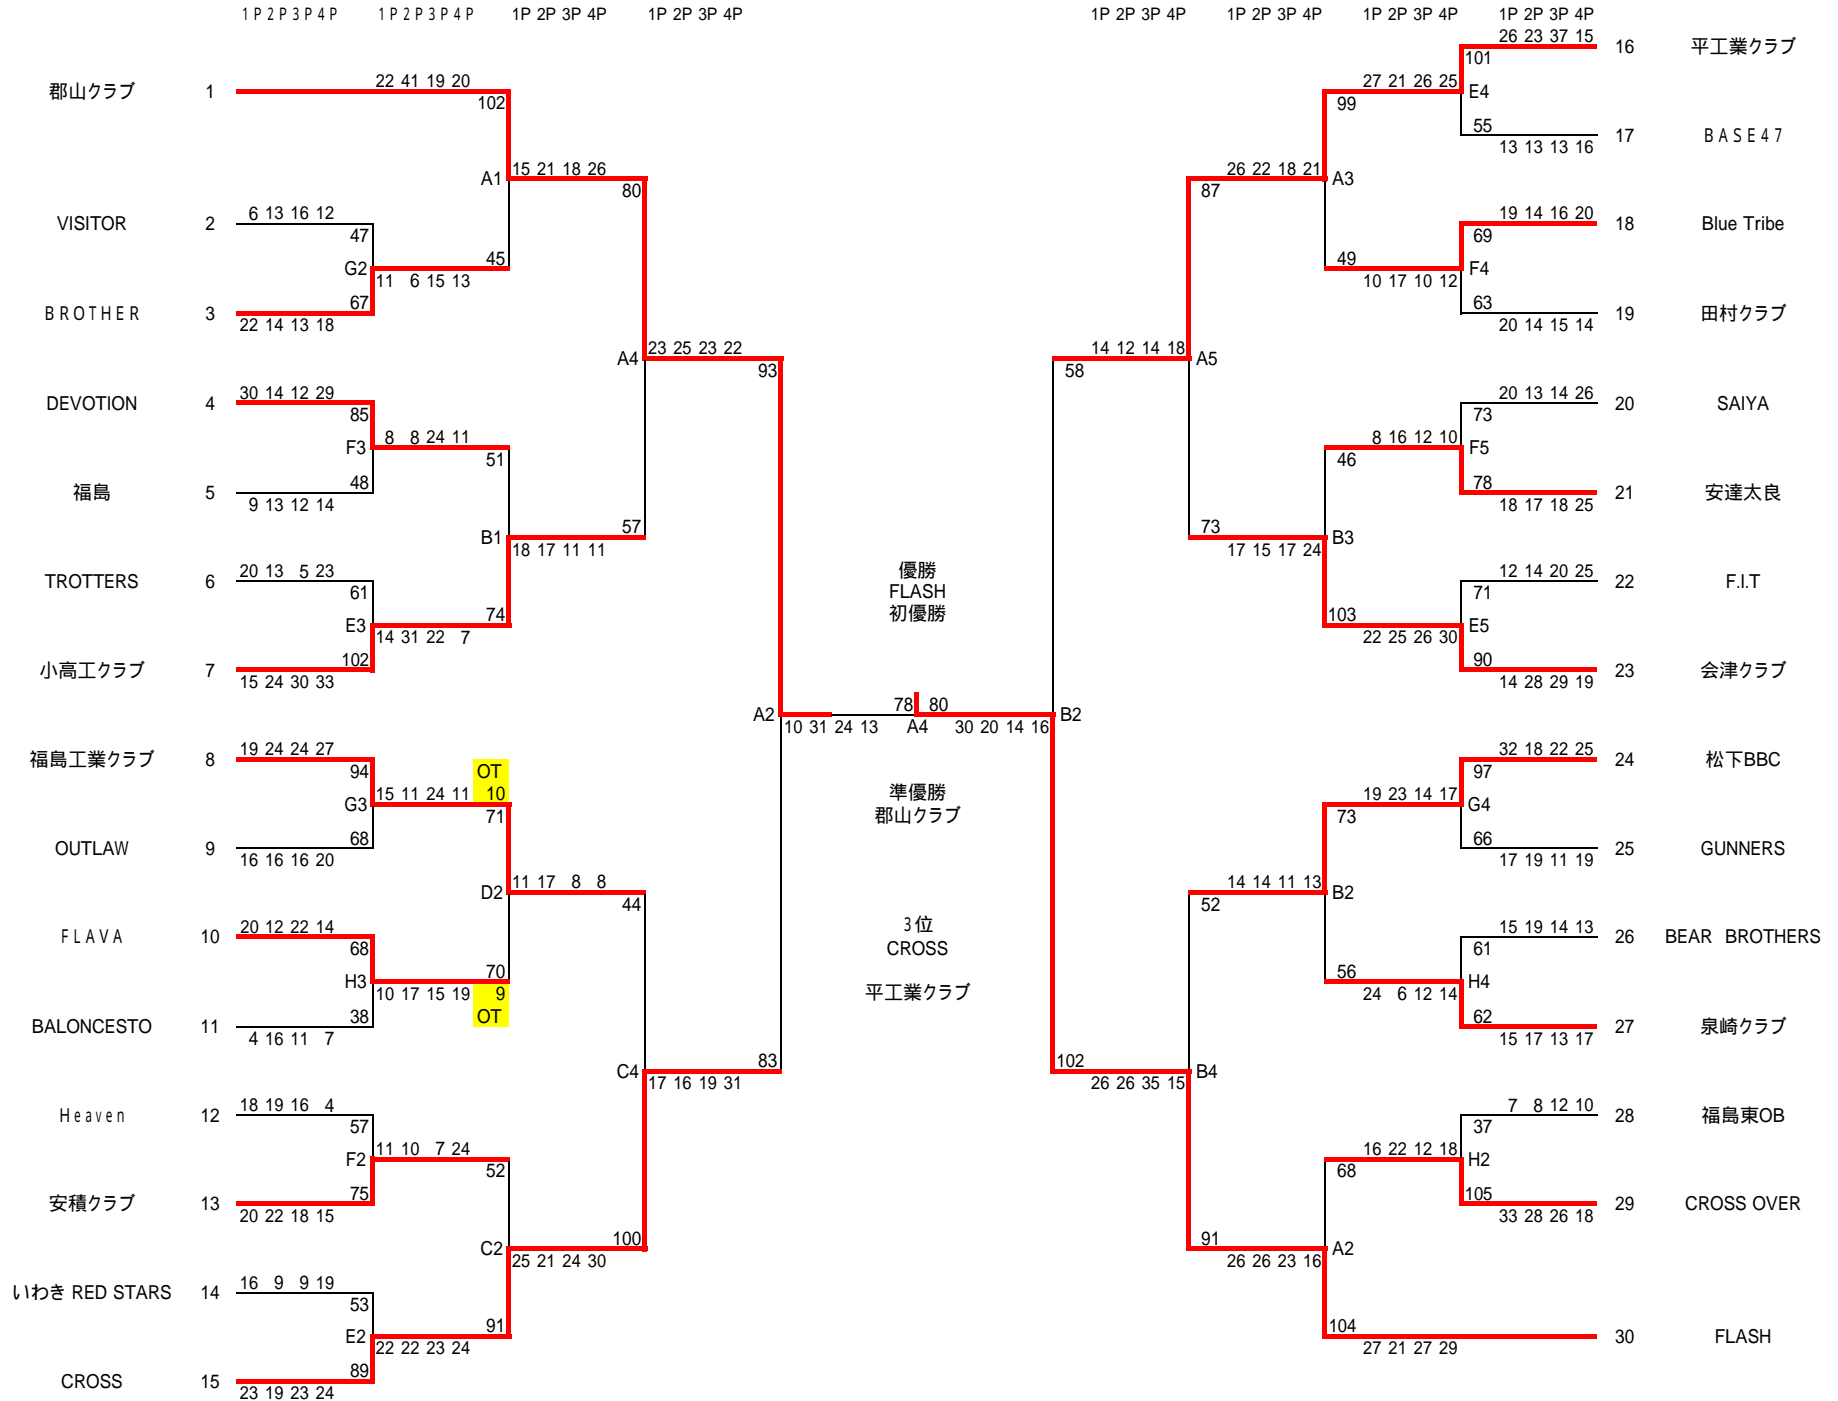

第27回福島県クラブバスケットボール選手権 兼 第26回東北クラブバスケットボール選手権