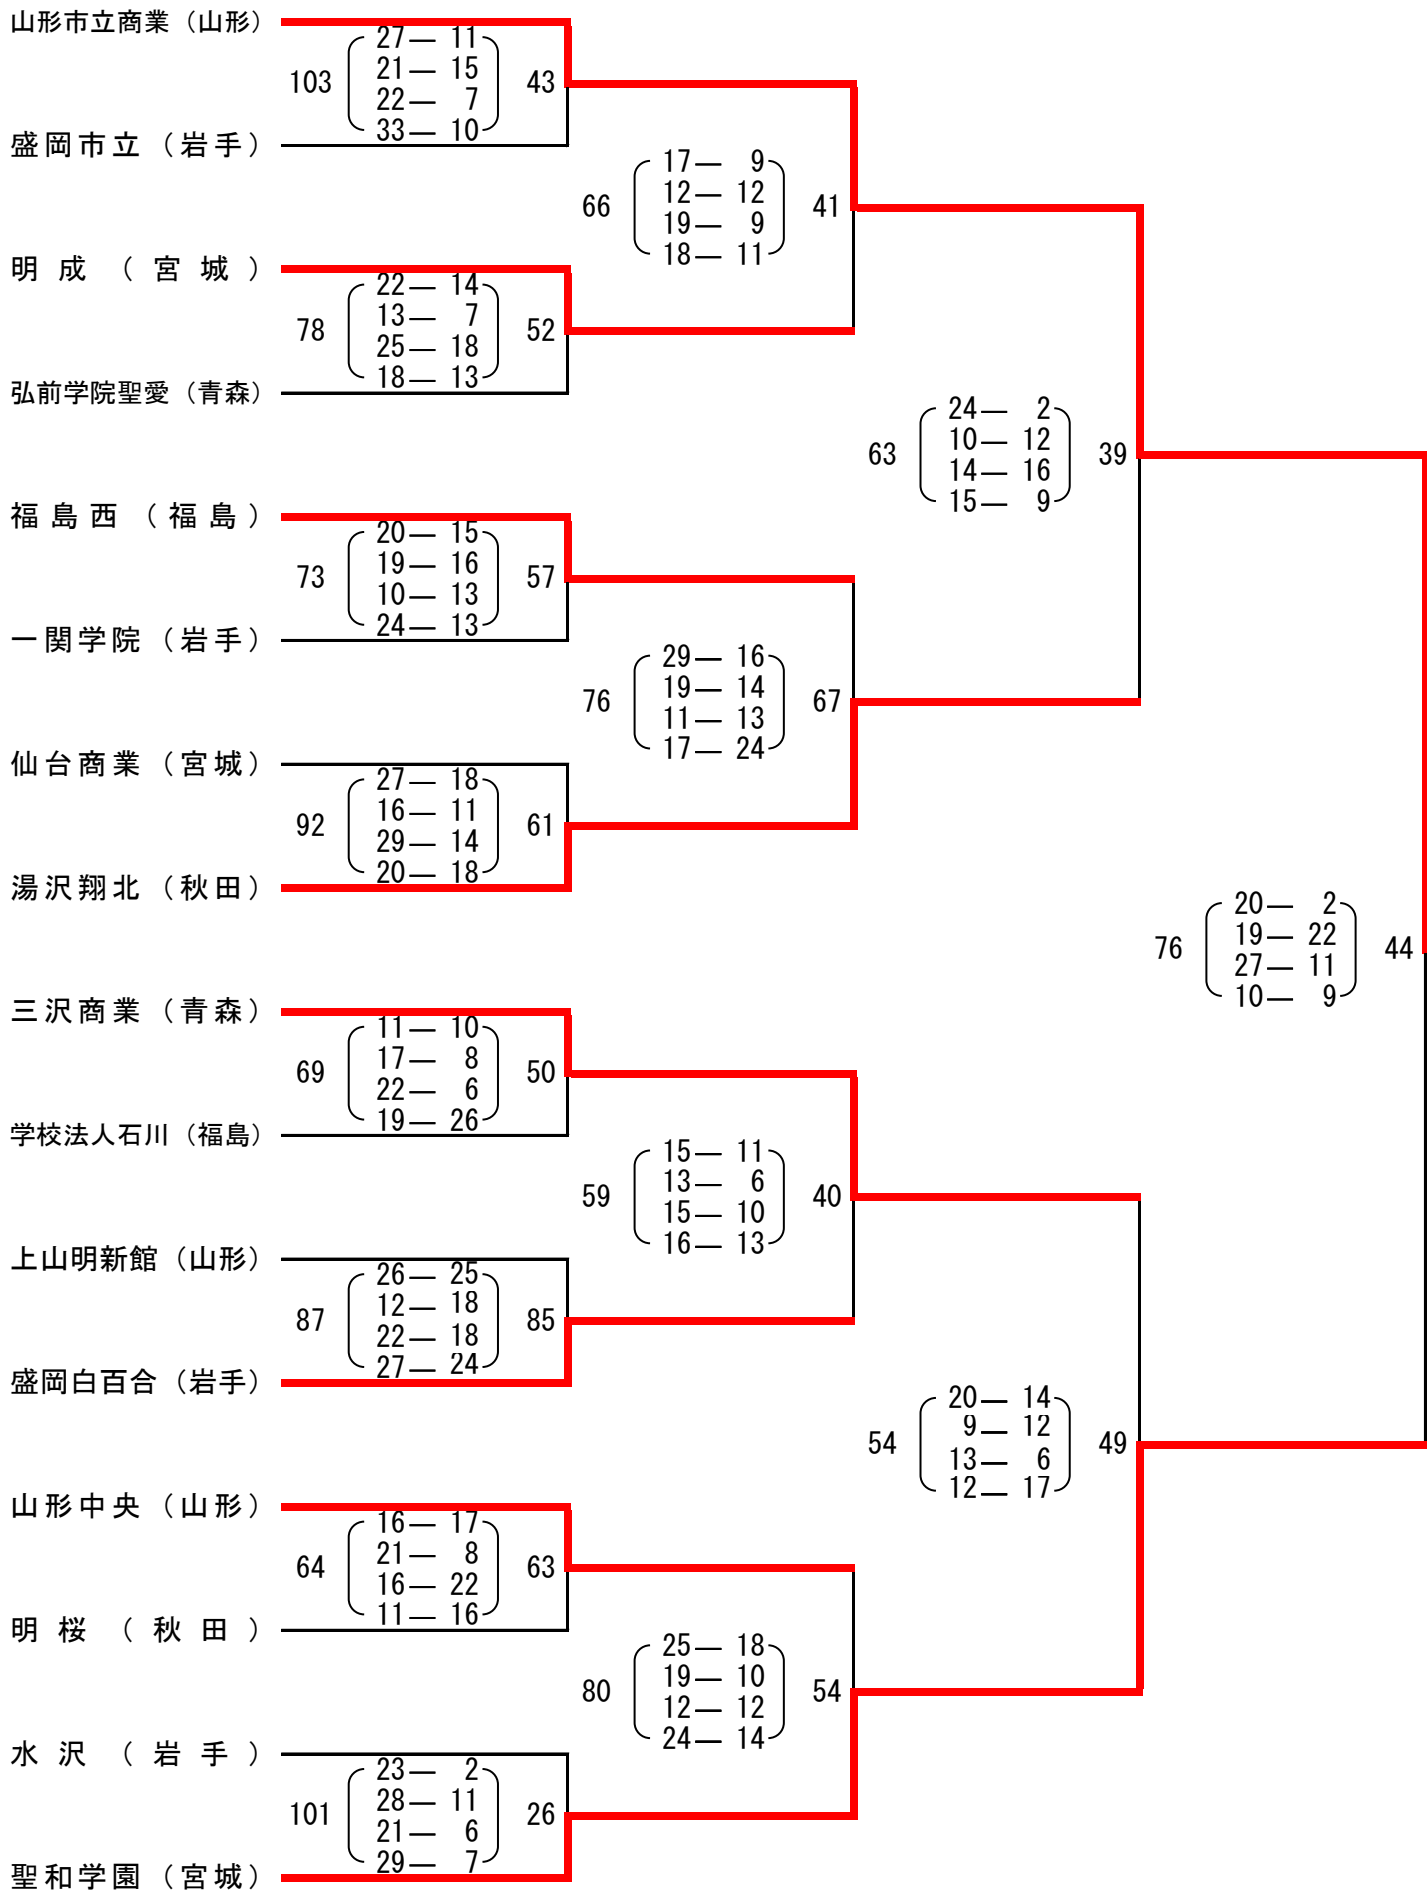

第67回東北高等学校男女バスケットボール選手権大会 兼 第48回 N H K 杯 大会

< 男子 >

2012. 6/23 (土) ~ 6/24 (日)
- 関市総合体育館

優勝 明成高等学校 (2年ぶり3回目)

第67回東北高等学校男女バスケットボール選手権大会 兼 第48回NHK杯大会

< 女子 >

2012. 6/23 (土) ~ 6/24 (日)
一関市総合体育館

第67回東北高等学校男女バスケットボール選手権大会
兼第48回NHK杯大会 【男子】結果一覧

男子 1 回戦		
1	能代工業 121	65 盛岡市立
2	東北学院 100	75 福島商業
3	盛岡南 80	69 弘前実業
4	山形南 71	66 仙台商業
5	若松商業 81	59 山形学院
6	黒沢尻工業 79	48 秋田南
7	八戸西 98	91 横手清陵
8	明成 107	40 盛岡工業

男子 2 回戦		
9	能代工業 117	79 東北学院
10	山形南 80	67 盛岡南
11	黒沢尻工業 101	87 若松商業
12	明成 109	73 八戸西