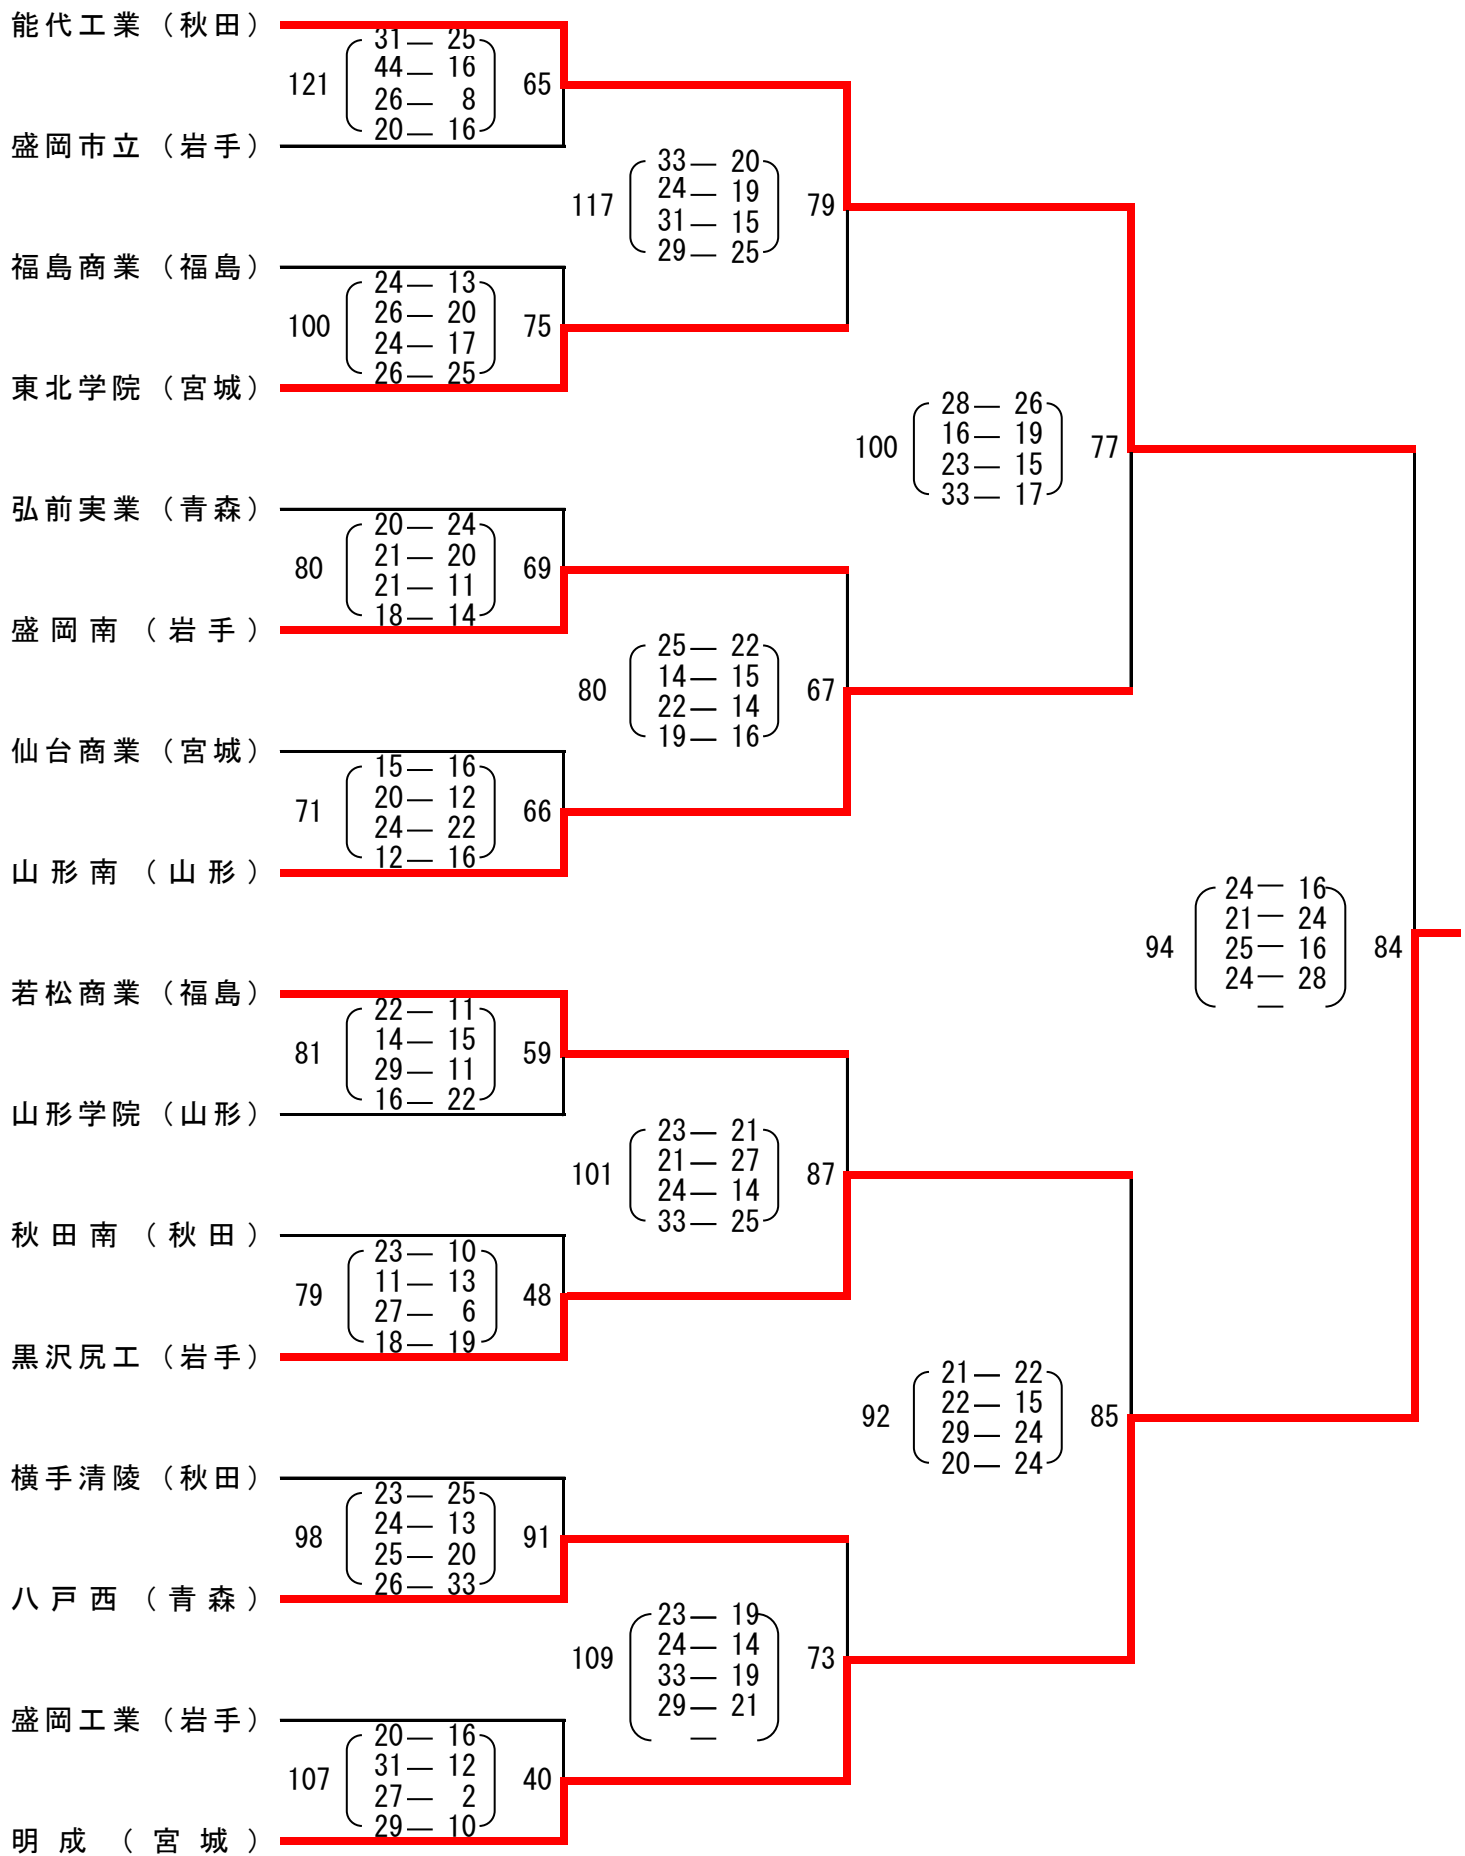

第67回東北高等学校男女バスケットボール選手権大会 兼 第48回 N H K 杯 大会

< 男子 >

2012. 6/23 (土) ~ 6/24 (日)
- 関市総合体育館

優勝 明成高等学校 (2年ぶり3回目)

第67回東北高等学校男女バスケットボール選手権大会 兼 第48回NHK杯大会

< 女子 >

2012. 6/23 (土) ~ 6/24 (日)
一関市総合体育館

第67回東北高等学校男女バスケットボール選手権大会
兼第48回NHK杯大会 【男子】結果一覧

男子 1 回戦		
1	能代工業 121	65 盛岡市立
2	東北学院 100	75 福島商業
3	盛岡南 80	69 弘前実業
4	山形南 71	66 仙台商業
5	若松商業 81	59 山形学院
6	黒沢尻工業 79	48 秋田南
7	八戸西 98	91 横手清陵
8	明成 107	40 盛岡工業

男子 2 回戦		
9	能代工業 117	79 東北学院
10	山形南 80	67 盛岡南
11	黒沢尻工業 101	87 若松商業
12	明成 109	73 八戸西