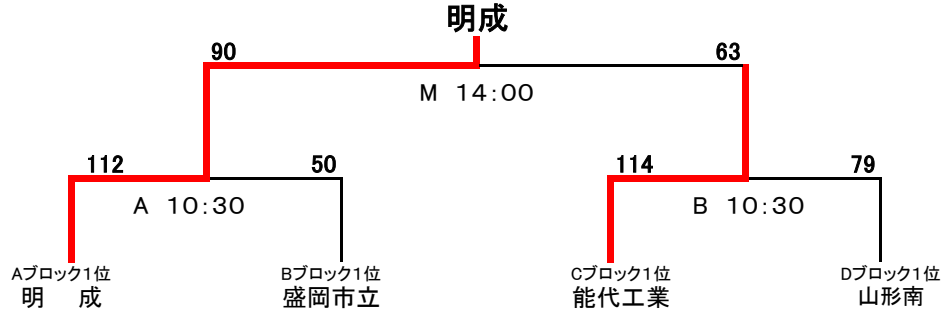

男子試合結果

2月3日(日) 決勝トーナメント

秋田市立体育館(A・B・Mコート)

開始時刻		Aコート				Bコート				
		Aブロック1位		対		Bブロック1位		Dブロック1位		
1	10:30	明成		盛岡市立		能代工業		山形南		
		112	30	-	15	50	114	35	-	21
			24	-	9			27	-	15
			32	-	15			26	-	21
			26	-	11			26	-	22

開始時刻		Mコート								
		A2勝者		対		B2勝者				
1	14:00	明成		能代工業		90		63		
		90	21	-	18	63	21	19	-	11
			21	-	16			21	-	16
			29	-	18			26	-	22

女子試合結果

2月3日(日) 決勝トーナメント

秋田市立体育館(A・B・Mコート)

開始時刻		Aコート				Bコート			
1	9:00	Aブロック1位		Bブロック1位		Cブロック1位		Dブロック1位	
		聖和学園		郡山商業		湯沢翔北		明成	
		54			58	75			64
		14	-	18		13	-	20	
		6	-	12		25	-	26	
		24	-	18		24	-	14	
		10	-	10		13	-	4	