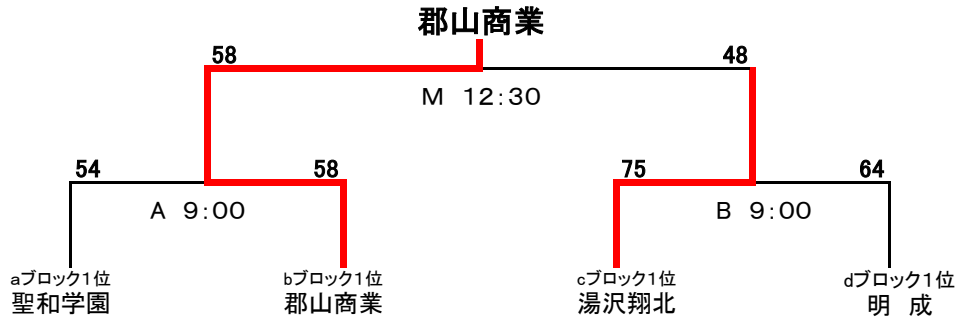

男子試合結果

2月3日(日) 決勝トーナメント

秋田市立体育館(A・B・Mコート)

開始時刻		Aコート				Bコート				
		Aブロック1位		対		Bブロック1位		Dブロック1位		
1	10:30	明成		盛岡市立		能代工業		山形南		
		112	30	-	15	50	114	35	-	21
			24	-	9			27	-	15
			32	-	15			26	-	21
			26	-	11			26	-	22

開始時刻		Mコート								
		A2勝者		対		B2勝者				
1	14:00	明成		能代工業		90		63		
		90	21	-	18	63	21	19	-	11
			21	-	16			21	-	16
			29	-	18			26	-	22

女子試合結果

2月3日(日) 決勝トーナメント

秋田市立体育館(A・B・Mコート)

開始時刻		Aコート				Bコート			
1	9:00	Aブロック1位		Bブロック1位		Cブロック1位		Dブロック1位	
		聖和学園		郡山商業		湯沢翔北		明成	
		54			58	75			64
		14	-	18		13	-	20	
		6	-	12		25	-	26	
		24	-	18		24	-	14	
		10	-	10		13	-	4	