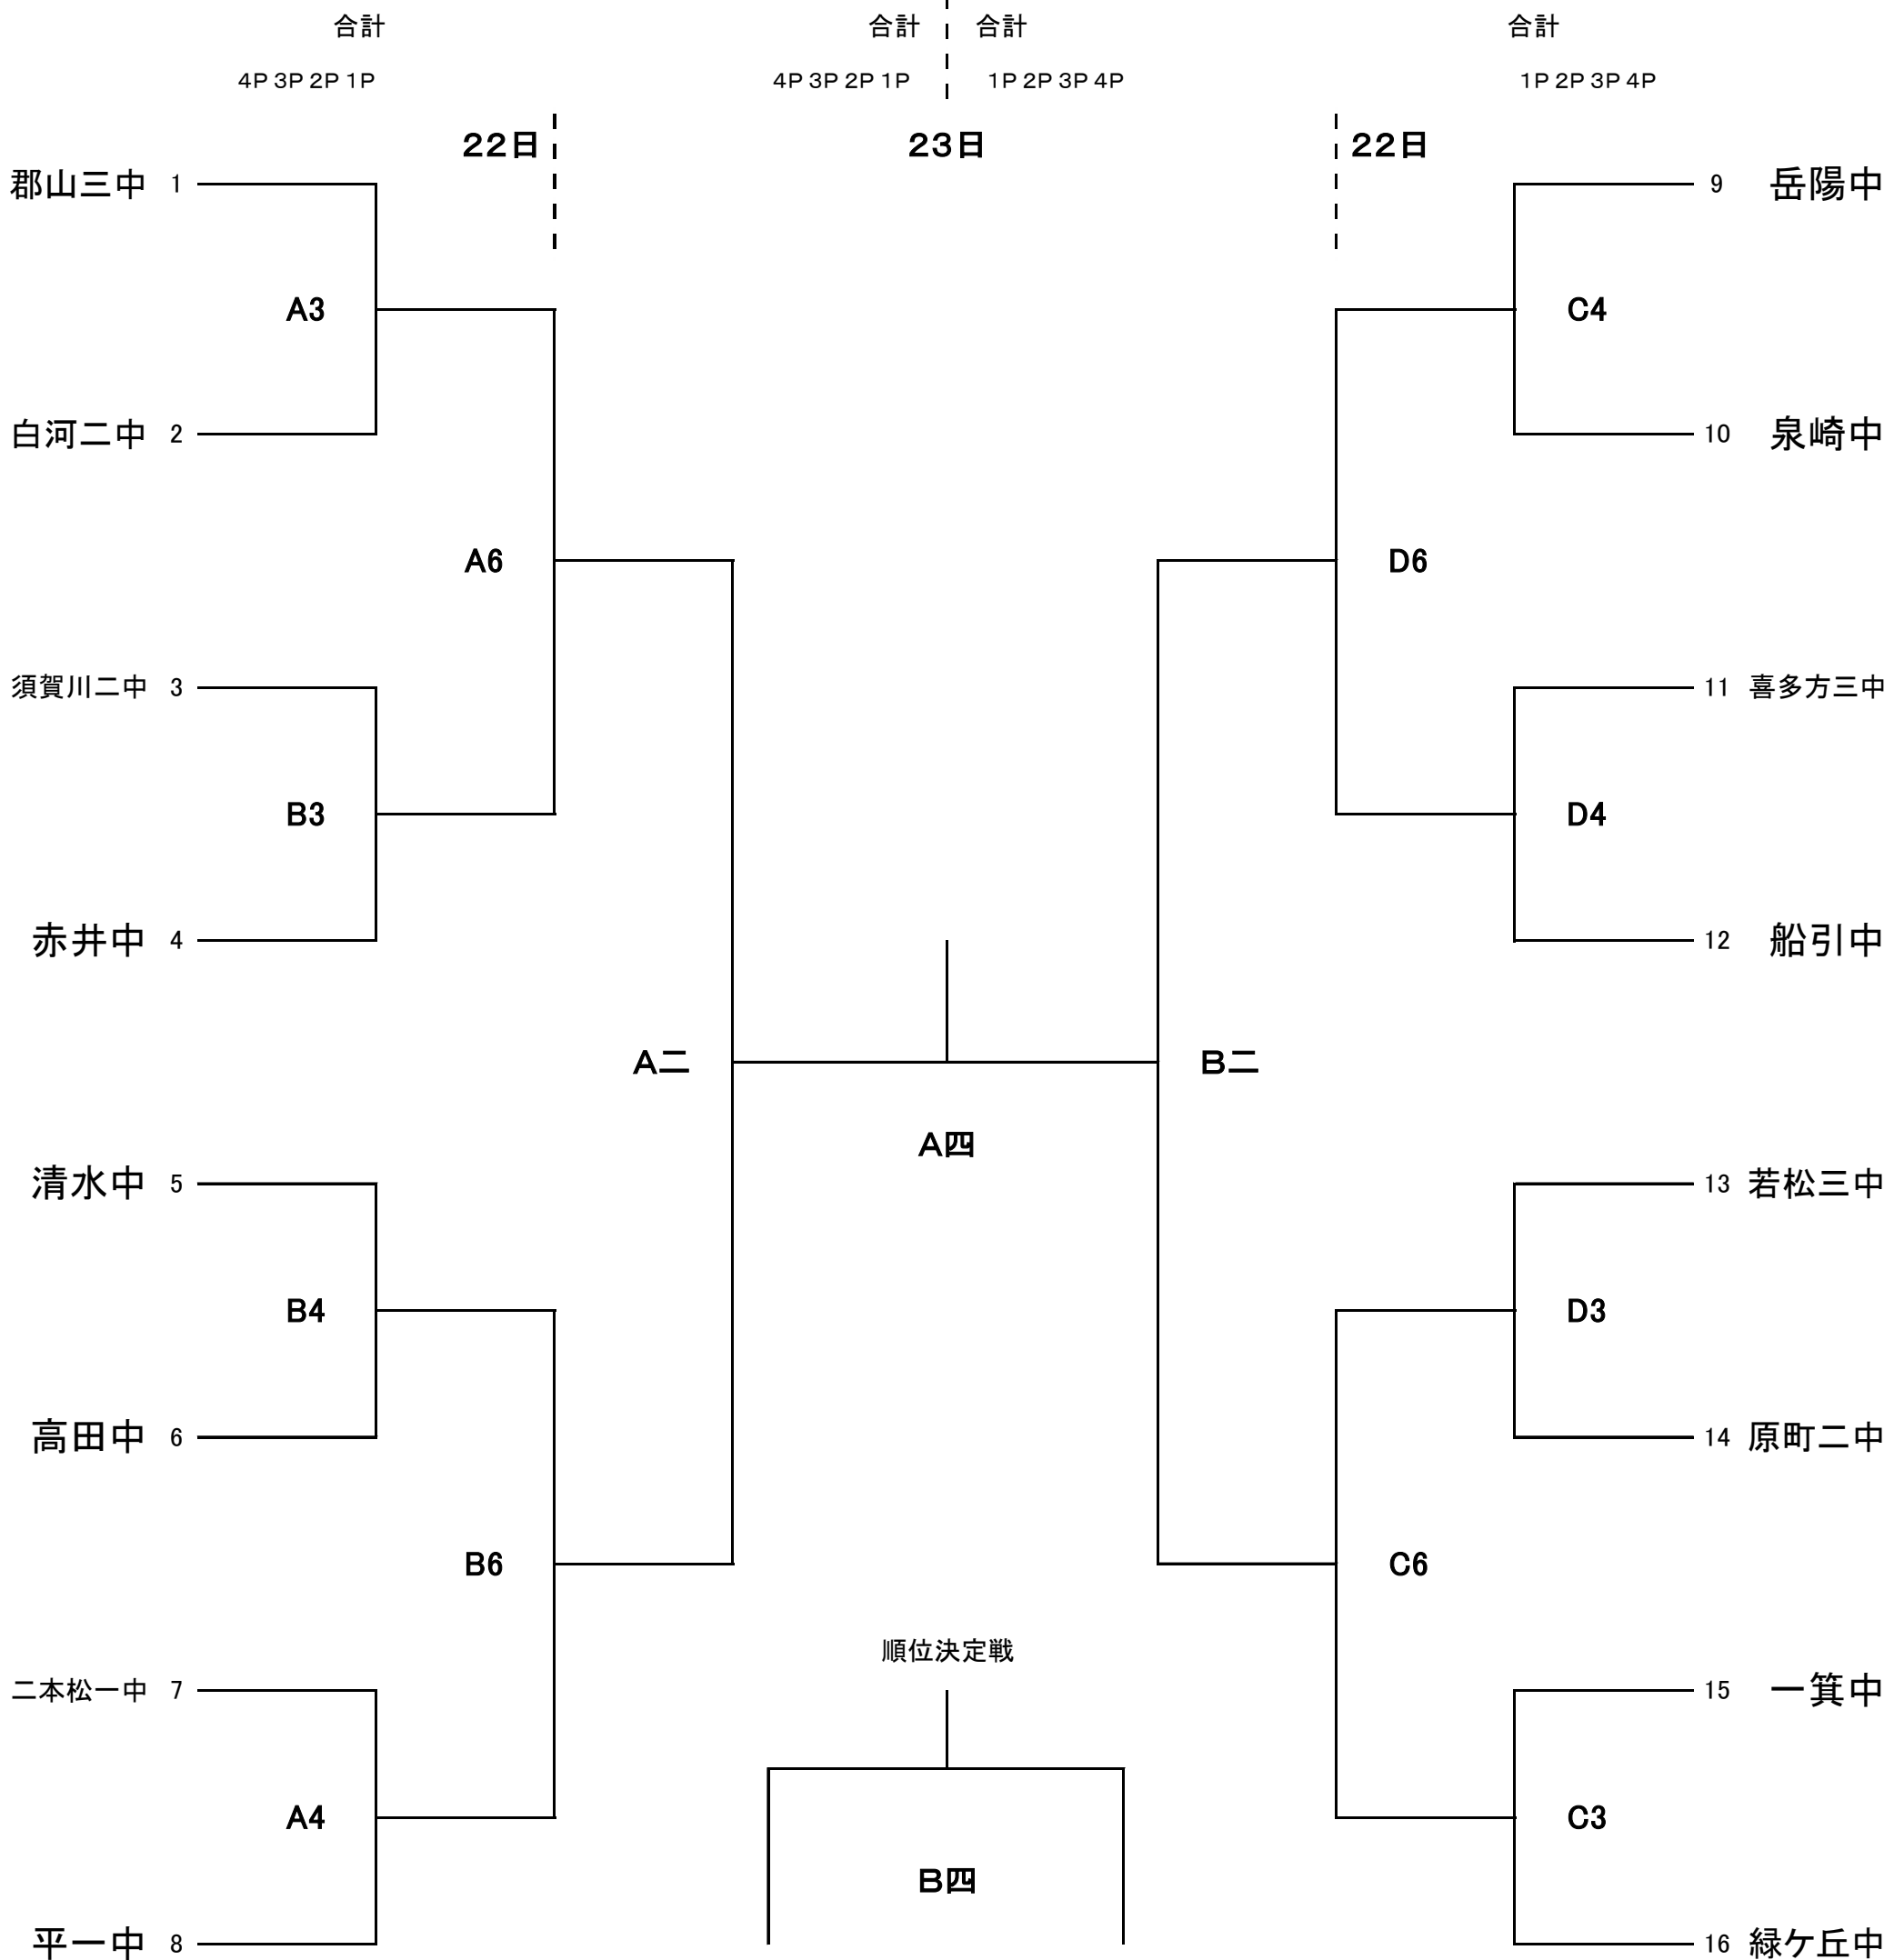

会場:石川町総合体育館(A・B) 泉崎中学校体育館(C・D)

【試合開始予定時刻】

22日(土)

第1試合 9時00分～ 第2試合 10時20分～ 第3試合 11時40分～ 第4試合 13時00分～
第5試合 14時20分～ 第6試合 15時40分～

23日(日)

第1試合 10時00分～ 第2試合 11時20分～ 第3試合 12時40分～ 第4試合 14時00分～