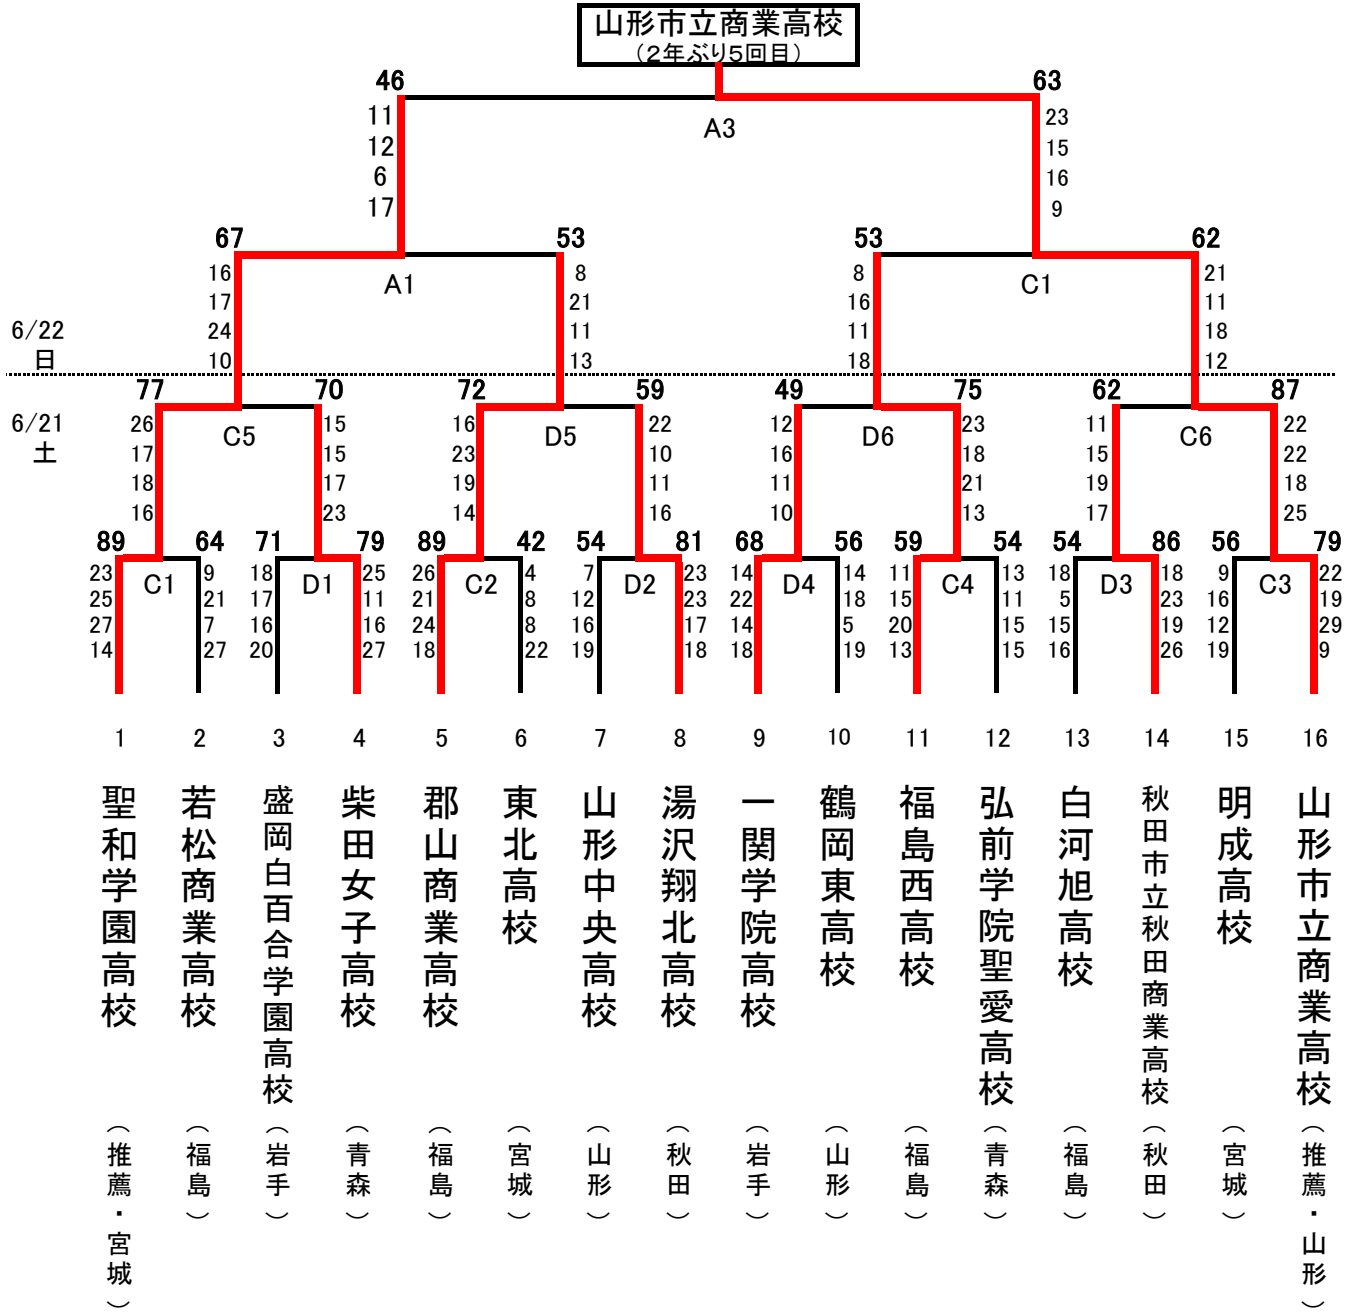

第69回東北高等学校男女バスケットボール選手権大会 兼 第50回NHK杯大会

女子

期日 平成26年6月20日(金)～22日(日)

会場 福島県営あづま総合体育館(A・B・C・D)

- 第1位 山形市立商業高校
- 第2位 聖和学園高校
- 第3位 福島西高校
- 第3位 郡山商業高校

平成26年6月21日

男子

回戦	試合	チーム名	得点	得点	チーム名	回戦	試合	チーム名	得点	得点	チーム名		
1	A 1	明成	99	-	72	若松商業	1	A 4	秋田西	75	-	93	山形中央
		1p (推薦・宮城)	32		9	(福島)			1p (秋田)	20		22	(山形)
		2p	22		18			2p		19		17	
		3p	29		13			3p		25		29	
		4p	16		32			4p		11		25	
1	B 1	平成	101	-	65	盛岡南	1	B 4	盛岡市立	82	-	79	福島商業
		1p (秋田)	23		11	(岩手)			1p (岩手)	21		15	(福島)
		2p	27		12			2p		13		19	
		3p	19		26			3p		21		21	
		4p	32		16			4p		27		24	
1	A 2	福島東稜	79	-	73	東北学院	2	A 5	明成	122	-	87	平成
		1p (福島)	13		18	(宮城)			1p (推薦・宮城)	32		22	(秋田)
		2p	17		10			2p		28		12	
		3p	23		28			3p		33		25	
		4p	26		17			4p		29		28	
1	B 2	山形南	65	-	62	八戸工業	2	B 5	福島東稜	94	-	109	山形南
		1p (山形)	15		9	(青森)			1p (福島)	23		29	(山形)
		2p	18		19			2p		17		20	
		3p	19		15			3p		23		32	
		4p	13		19			4p		31		28	
1	A 3	清陵情報	65	-	108	能代工業	2	A 6	聖和学園	69	-	82	能代工業
		1p (福島)	11		23	(推薦・秋田)			1p (宮城)	14		19	(推薦・秋田)
		2p	12		18			2p		20		19	
		3p	23		33			3p		15		25	
		4p	19		34			4p		20		19	
1	B 3	聖和学園	86	-	63	弘前実業	2	B 6	盛岡市立	79	-	105	山形中央
		1p (宮城)	23		19	(青森)			1p (岩手)	19		20	(山形)
		2p	32		11			2p		9		30	
		3p	17		14			3p		23		24	
		4p	14		19			4p		28		31	