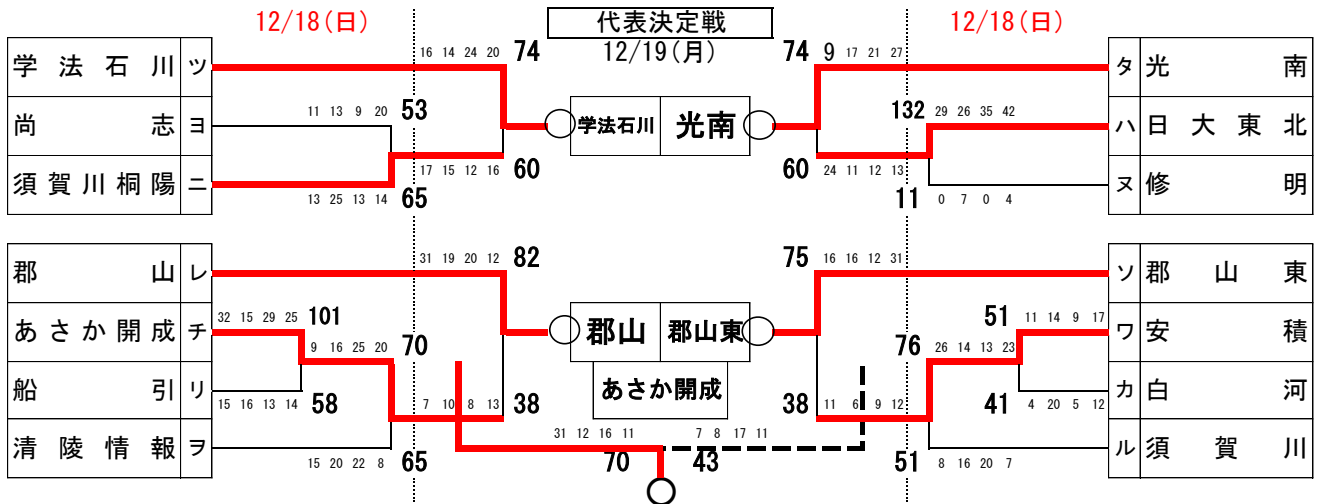

◎期 日 平成28年12月17日(土)～ 12月19日(月)
 ◎会 場 郡山高校 (A・B) あさか開成高校 (C・D) 郡山東高校 (G・H)

【 男子 】

決勝リーグ戦

代表決定戦

◎期 日 平成28年12月17日(土)～ 12月19日(月)
 ◎会 場 郡山高校 (A・B) あさか開成高校 (C・D) 郡山東高校 (G・H)

【 女子 】

決勝リーグ戦

代表決定戦

<男子> 優勝 郡山高等学校
 2位 郡山北工業高等学校
 3位 田村高等学校
 3位 清陵情報高等学校
 県大会出場 日本大学東北高等学校
 安積黎明高等学校
 白河旭高等学校
 須賀川桐陽高等学校

<女子> 推薦 郡山商業高等学校
 優勝 安積黎明高等学校
 2位 帝京安積高等学校
 3位 白河旭高等学校
 3位 田村高等学校
 県大会出場 学校法人石川高等学校
 光南高等学校
 郡山高等学校
 郡山東高等学校
 あさか開成高等学校