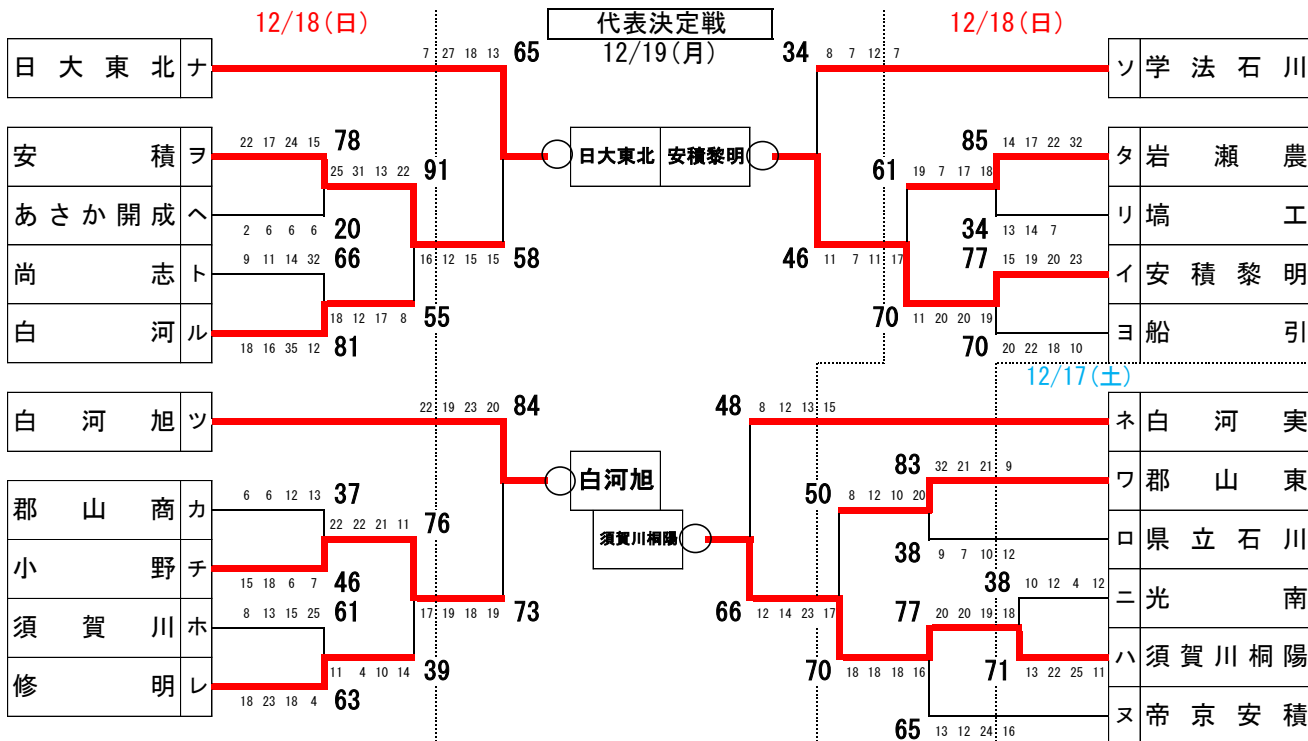

◎期 日 平成28年12月17日(土)～ 12月19日(月)
 ◎会 場 郡山高校 (A・B) あさか開成高校 (C・D) 郡山東高校 (G・H)

【 男子 】

決勝リーグ戦

代表決定戦

◎期 日 平成28年12月17日(土)～ 12月19日(月)
 ◎会 場 郡山高校 (A・B) あさか開成高校 (C・D) 郡山東高校 (G・H)

【 女子 】

決勝リーグ戦

代表決定戦

<男子> 優勝 郡山高等学校
 2位 郡山北工業高等学校
 3位 田村高等学校
 3位 清陵情報高等学校
 県大会出場 日本大学東北高等学校
 安積黎明高等学校
 白河旭高等学校
 須賀川桐陽高等学校

<女子> 推薦 郡山商業高等学校
 優勝 安積黎明高等学校
 2位 帝京安積高等学校
 3位 白河旭高等学校
 3位 田村高等学校
 県大会出場 学校法人石川高等学校
 光南高等学校
 郡山高等学校
 郡山東高等学校
 あさか開成高等学校