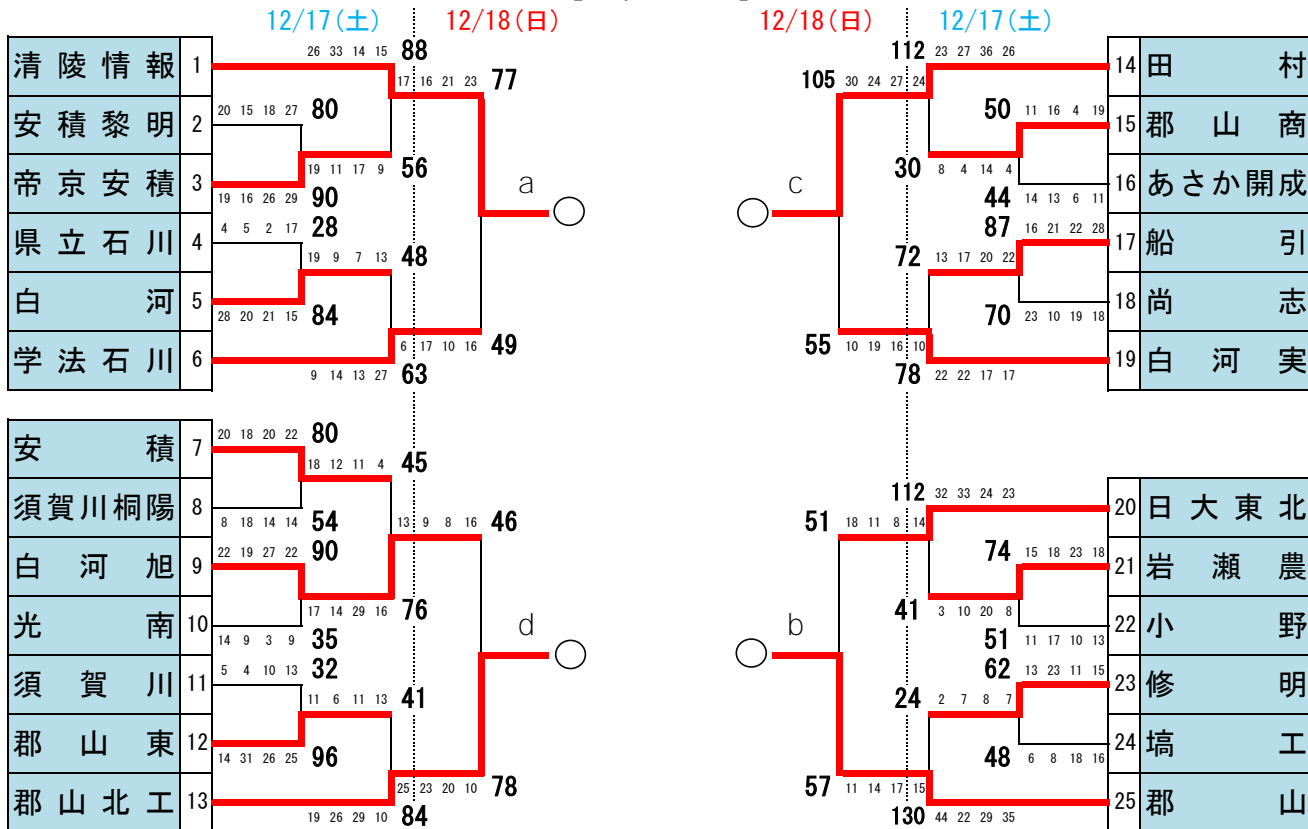

◎期 日 平成28年12月17日(土)～ 12月19日(月)
 ◎会 場 郡山高校 (A・B) あさか開成高校 (C・D) 郡山東高校 (G・H)

【 男子 】

決勝リーグ戦

代表決定戦

◎期 日 平成28年12月17日(土)～ 12月19日(月)
 ◎会 場 郡山高校 (A・B) あさか開成高校 (C・D) 郡山東高校 (G・H)

【 女子 】

決勝リーグ戦

代表決定戦

<男子> 優勝 郡山高等学校
 2位 郡山北工業高等学校
 3位 田村高等学校
 3位 清陵情報高等学校
 県大会出場 日本大学東北高等学校
 安積黎明高等学校
 白河旭高等学校
 須賀川桐陽高等学校

<女子> 推薦 郡山商業高等学校
 優勝 安積黎明高等学校
 2位 帝京安積高等学校
 3位 白河旭高等学校
 3位 田村高等学校
 県大会出場 学校法人石川高等学校
 光南高等学校
 郡山高等学校
 郡山東高等学校
 あさか開成高等学校