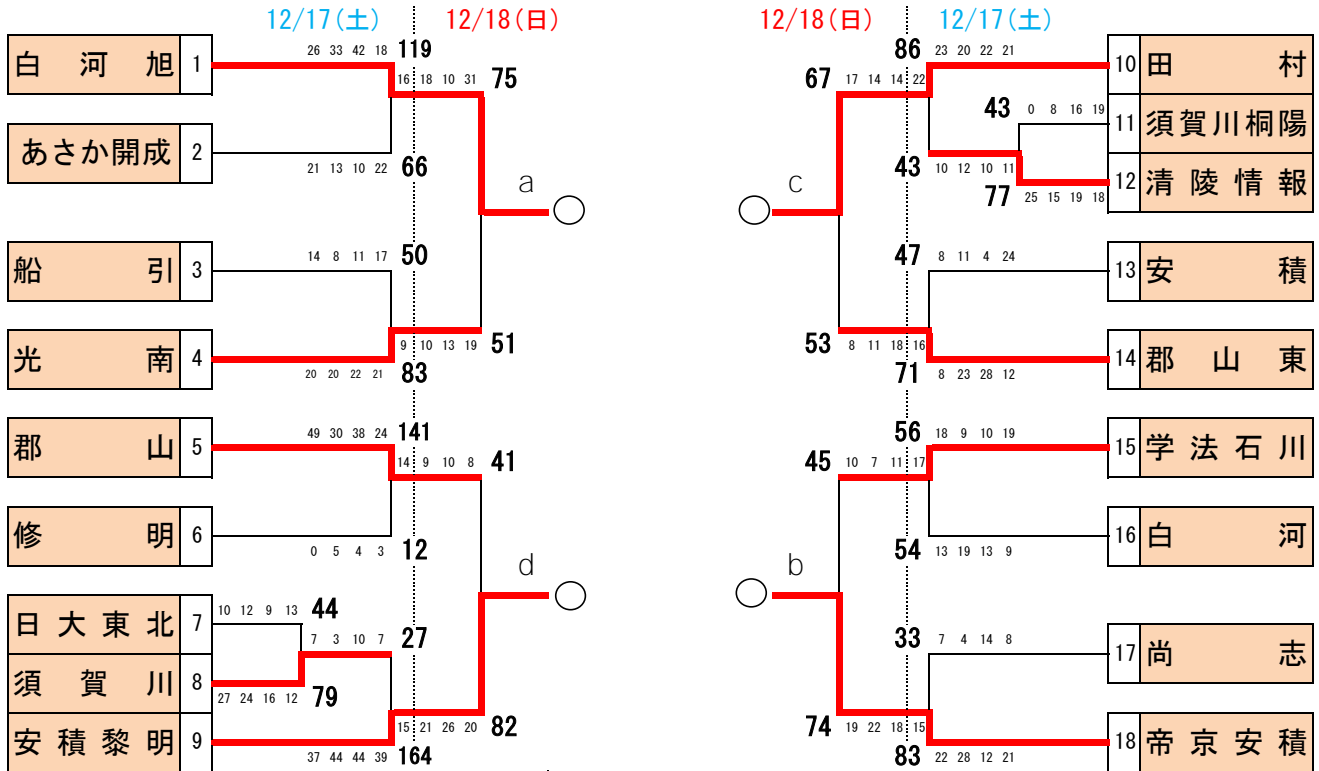

◎期 日 平成28年12月17日(土)～ 12月19日(月)
 ◎会 場 郡山高校 (A・B) あさか開成高校 (C・D) 郡山東高校 (G・H)

【 男子 】

決勝リーグ戦

代表決定戦

◎期 日 平成28年12月17日(土)～ 12月19日(月)
 ◎会 場 郡山高校 (A・B) あさか開成高校 (C・D) 郡山東高校 (G・H)

【 女子 】

決勝リーグ戦

代表決定戦

<男子> 優勝 郡山高等学校
 2位 郡山北工業高等学校
 3位 田村高等学校
 3位 清陵情報高等学校
 県大会出場 日本大学東北高等学校
 安積黎明高等学校
 白河旭高等学校
 須賀川桐陽高等学校

<女子> 推薦 郡山商業高等学校
 優勝 安積黎明高等学校
 2位 帝京安積高等学校
 3位 白河旭高等学校
 3位 田村高等学校
 県大会出場 学校法人石川高等学校
 光南高等学校
 郡山高等学校
 郡山東高等学校
 あさか開成高等学校