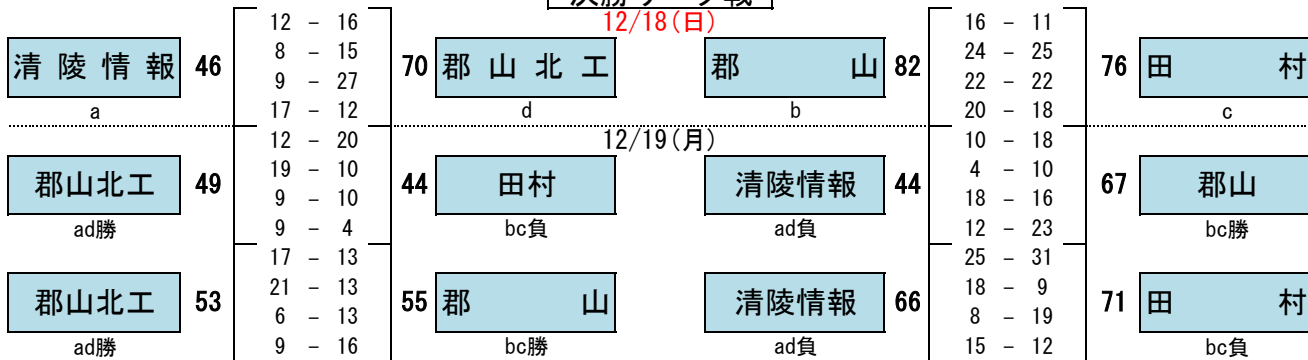

◎期 日 平成28年12月17日(土)～ 12月19日(月)
 ◎会 場 郡山高校 (A・B) あさか開成高校 (C・D) 郡山東高校 (G・H)

【 男子 】

決勝リーグ戦

代表決定戦

◎期 日 平成28年12月17日(土)～ 12月19日(月)
 ◎会 場 郡山高校 (A・B) あさか開成高校 (C・D) 郡山東高校 (G・H)

【 女子 】

決勝リーグ戦

代表決定戦