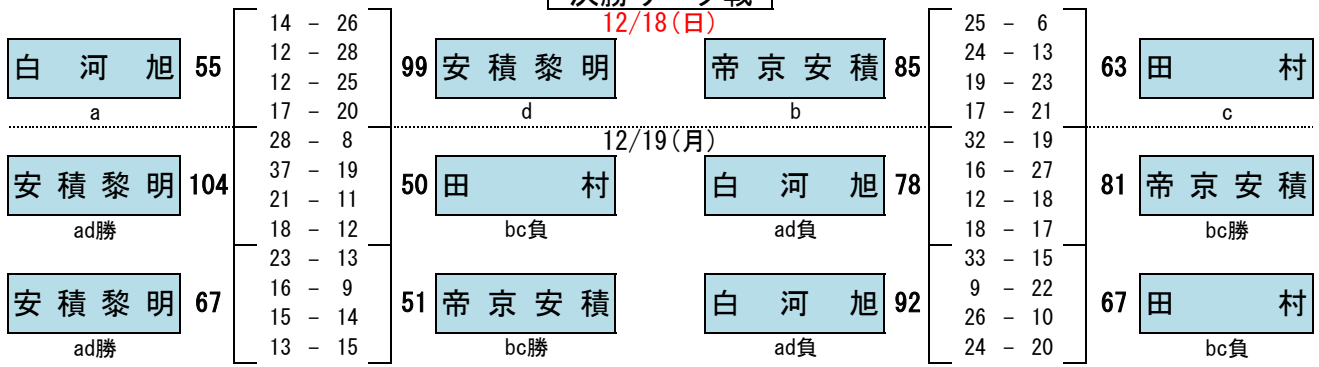

◎期 日 平成28年12月17日(土)～ 12月19日(月)
 ◎会 場 郡山高校 (A・B) あさか開成高校 (C・D) 郡山東高校 (G・H)

【 男子 】

決勝リーグ戦

代表決定戦

◎期 日 平成28年12月17日(土)～ 12月19日(月)
 ◎会 場 郡山高校 (A・B) あさか開成高校 (C・D) 郡山東高校 (G・H)

【 女子 】

決勝リーグ戦

代表決定戦

<男子> 優勝 郡山高等学校
 2位 郡山北工業高等学校
 3位 田村高等学校
 3位 清陵情報高等学校
 県大会出場 日本大学東北高等学校
 安積黎明高等学校
 白河旭高等学校
 須賀川桐陽高等学校

<女子> 推薦 郡山商業高等学校
 優勝 安積黎明高等学校
 2位 帝京安積高等学校
 3位 白河旭高等学校
 3位 田村高等学校
 県大会出場 学校法人石川高等学校
 光南高等学校
 郡山高等学校
 郡山東高等学校
 あさか開成高等学校