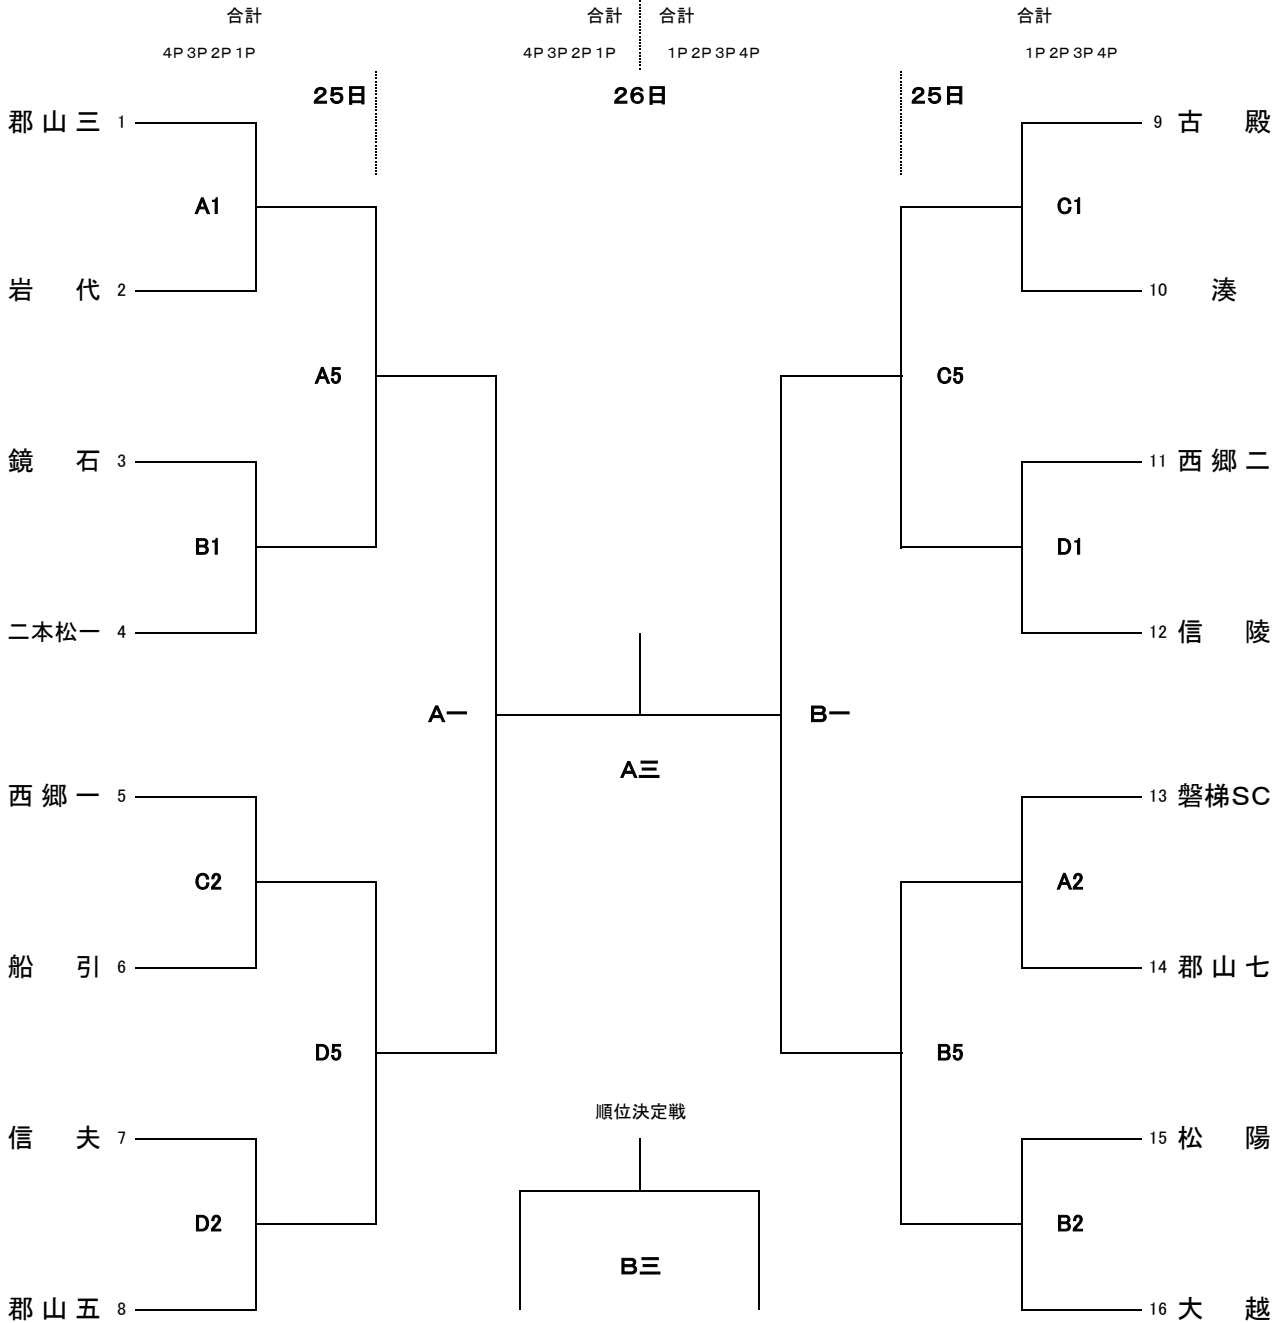

会場:伊達中学校体育館(A・B) 梁川中学校体育館(C・D)

【試合開始予定時刻】

25日(土)

第1試合 9時00分～ 第2試合 10時20分～ 第3試合 11時40分～ 第4試合 13時00分～
第5試合 14時20分～ 第6試合 15時40分～

26日(日)

第1試合 10時00分～ 第2試合 11時20分～ 第3試合 12時40分～ 第4試合 14時00分～

女子決勝トーナメント

会場:伊達中学校体育館(A・B) 梁川中学校体育館(C・D)

【試合開始予定時刻】

25日(土)

第1試合 9時00分～ 第2試合 10時20分～ 第3試合 11時40分～ 第4試合 13時00分～
第5試合 14時20分～ 第6試合 15時40分～

26日(日)

第1試合 10時00分～ 第2試合 11時20分～ 第3試合 12時40分～ 第4試合 14時00分～