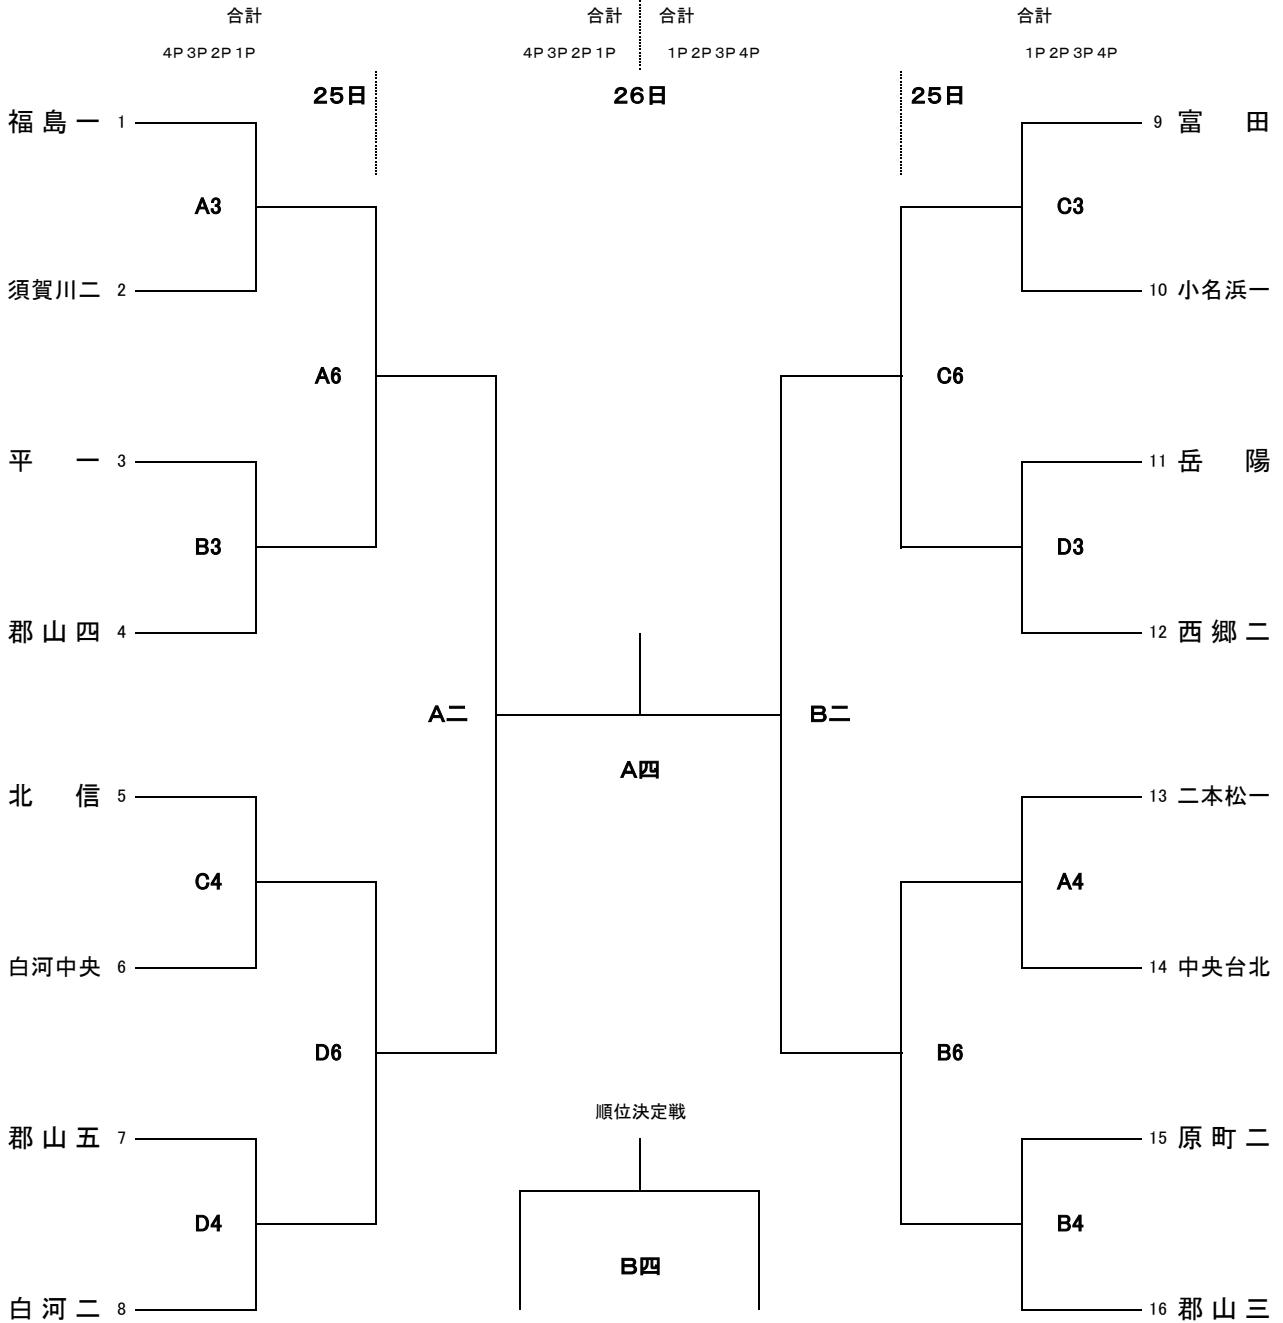

会場:伊達中学校体育館(A・B) 梁川中学校体育館(C・D)

【試合開始予定時刻】

25日(土)

第1試合 9時00分～ 第2試合 10時20分～ 第3試合 11時40分～ 第4試合 13時00分～
第5試合 14時20分～ 第6試合 15時40分～

26日(日)

第1試合 10時00分～ 第2試合 11時20分～ 第3試合 12時40分～ 第4試合 14時00分～

会場:伊達中学校体育館(A・B) 梁川中学校体育館(C・D)

【試合開始予定時刻】

25日(土)

第1試合 9時00分～ 第2試合 10時20分～ 第3試合 11時40分～ 第4試合 13時00分～
第5試合 14時20分～ 第6試合 15時40分～

26日(日)

第1試合 10時00分～ 第2試合 11時20分～ 第3試合 12時40分～ 第4試合 14時00分～