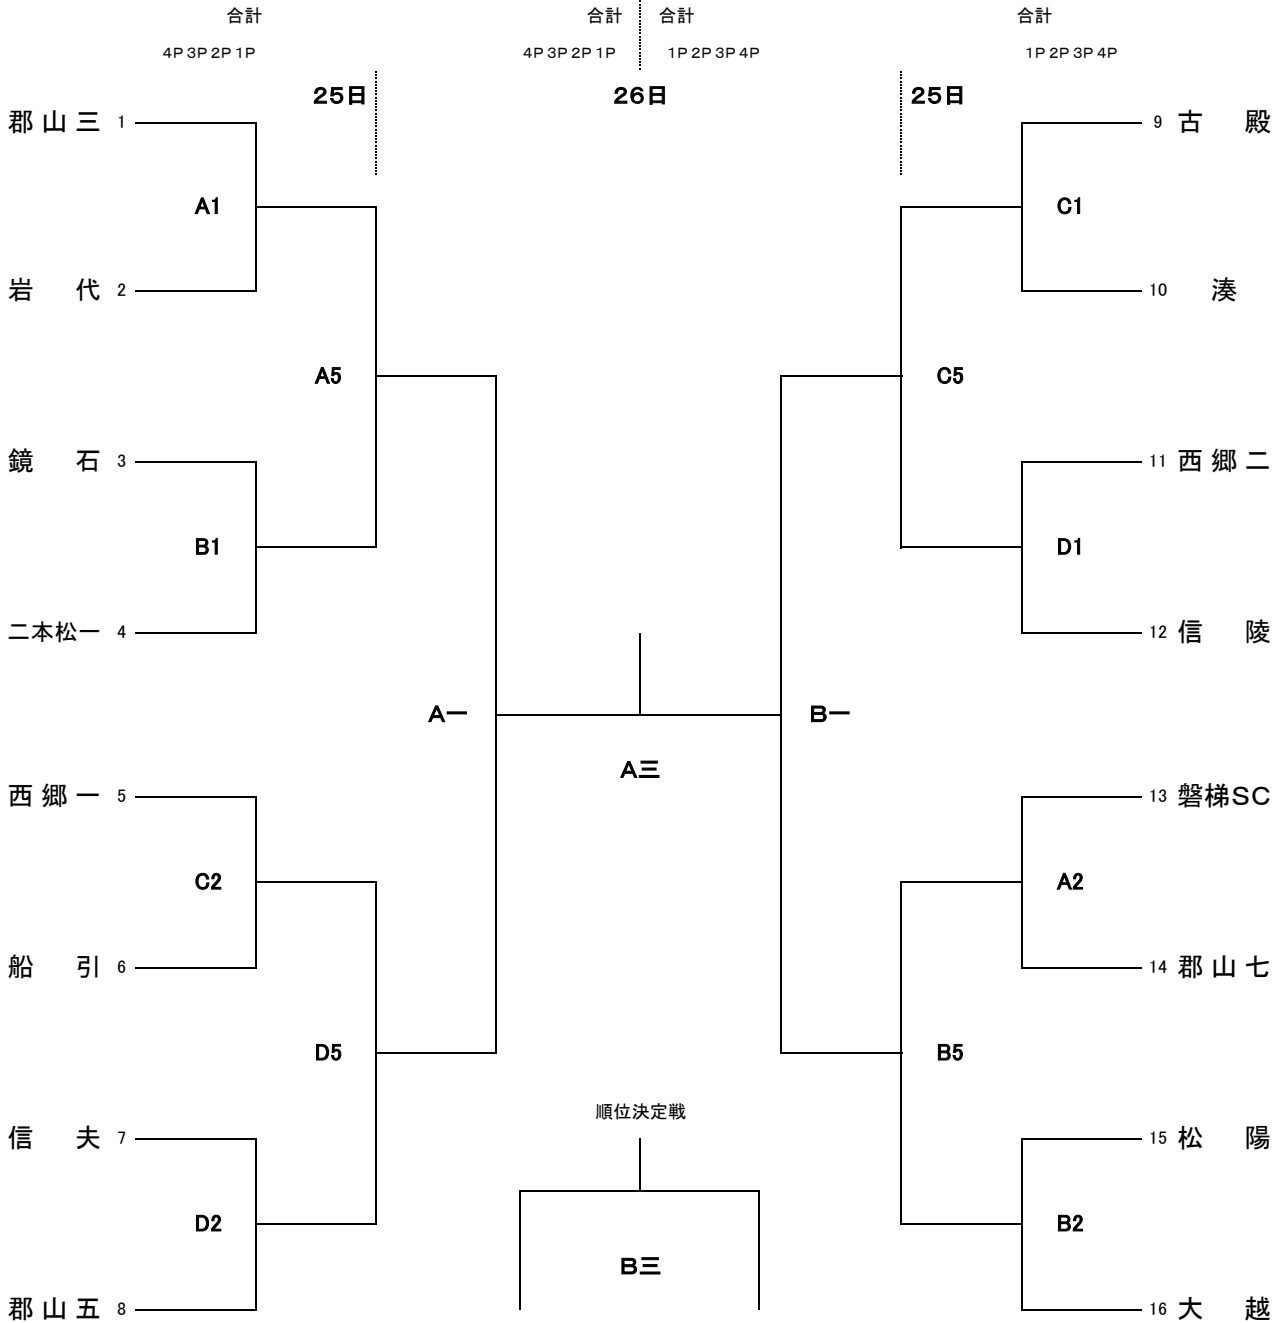

会場:伊達中学校体育館(A・B) 梁川中学校体育館(C・D)

【試合開始予定時刻】

25日(土)

第1試合 9時00分～ 第2試合 10時20分～ 第3試合 11時40分～ 第4試合 13時00分～
第5試合 14時20分～ 第6試合 15時40分～

26日(日)

第1試合 10時00分～ 第2試合 11時20分～ 第3試合 12時40分～ 第4試合 14時00分～

会場:伊達中学校体育館(A・B) 梁川中学校体育館(C・D)

【試合開始予定時刻】

25日(土)

第1試合 9時00分～ 第2試合 10時20分～ 第3試合 11時40分～ 第4試合 13時00分～
第5試合 14時20分～ 第6試合 15時40分～

26日(日)

第1試合 10時00分～ 第2試合 11時20分～ 第3試合 12時40分～ 第4試合 14時00分～