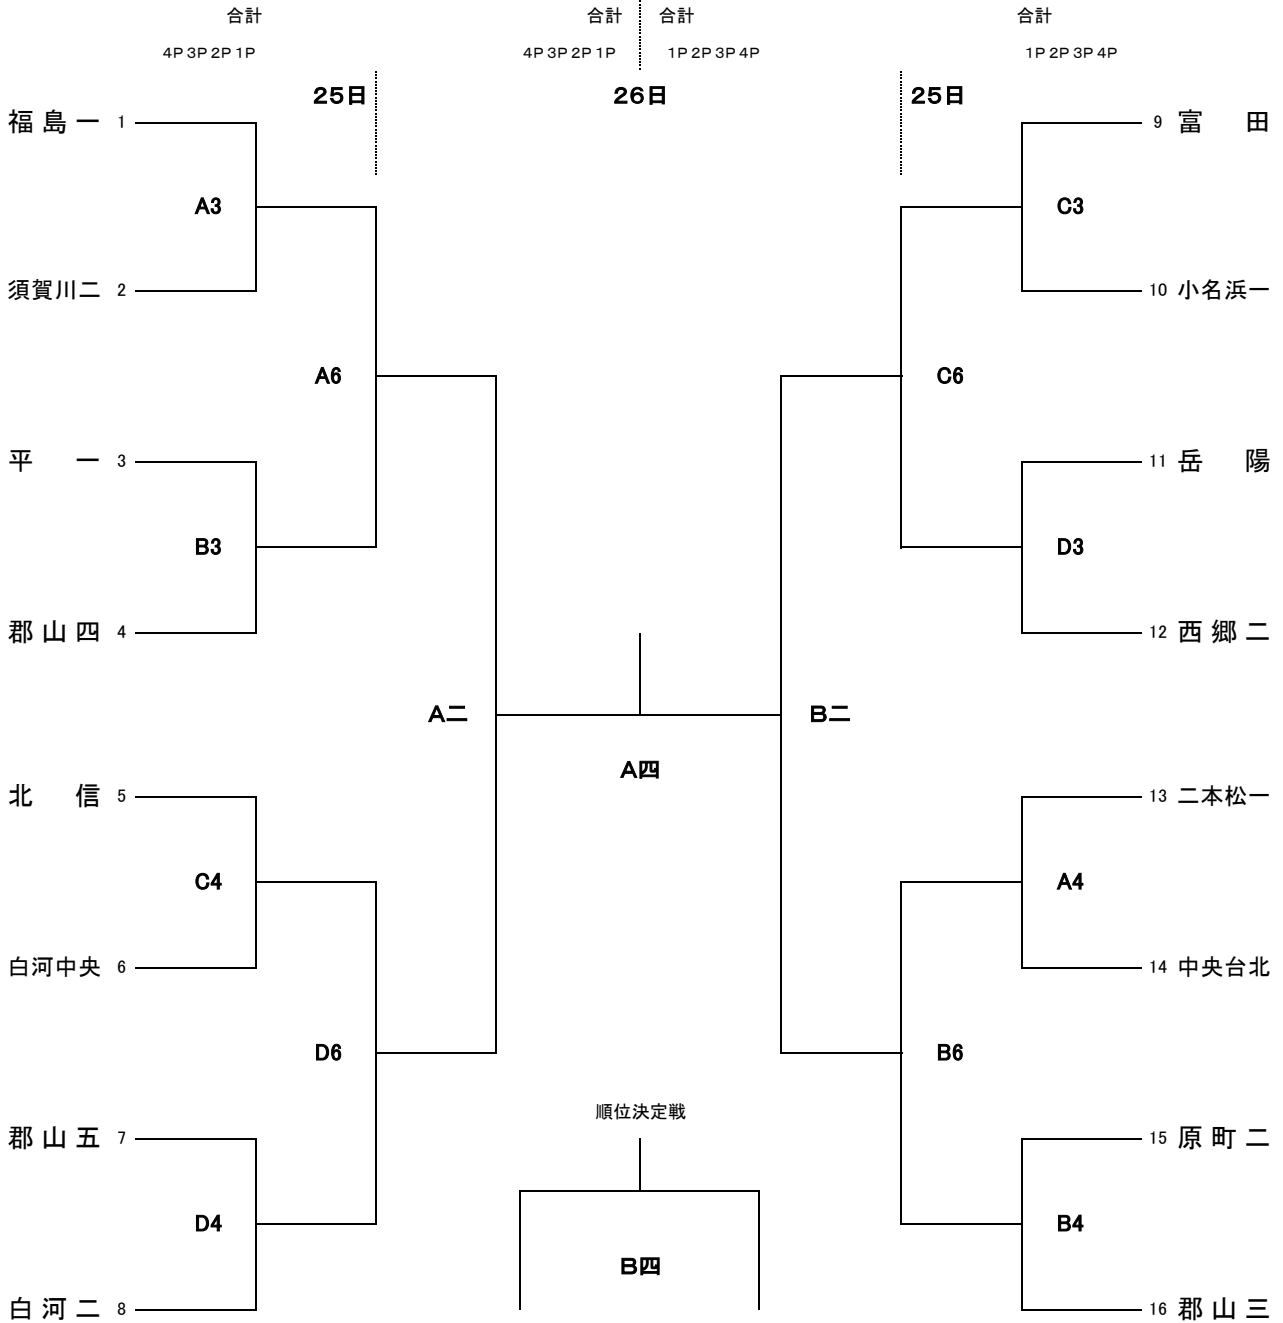

会場:伊達中学校体育館(A・B) 梁川中学校体育館(C・D)

【試合開始予定時刻】

25日(土)

第1試合 9時00分～ 第2試合 10時20分～ 第3試合 11時40分～ 第4試合 13時00分～
第5試合 14時20分～ 第6試合 15時40分～

26日(日)

第1試合 10時00分～ 第2試合 11時20分～ 第3試合 12時40分～ 第4試合 14時00分～

女子決勝トーナメント

会場:伊達中学校体育館(A・B) 梁川中学校体育館(C・D)

【試合開始予定時刻】

25日(土)

第1試合 9時00分～ 第2試合 10時20分～ 第3試合 11時40分～ 第4試合 13時00分～
第5試合 14時20分～ 第6試合 15時40分～

26日(日)

第1試合 10時00分～ 第2試合 11時20分～ 第3試合 12時40分～ 第4試合 14時00分～