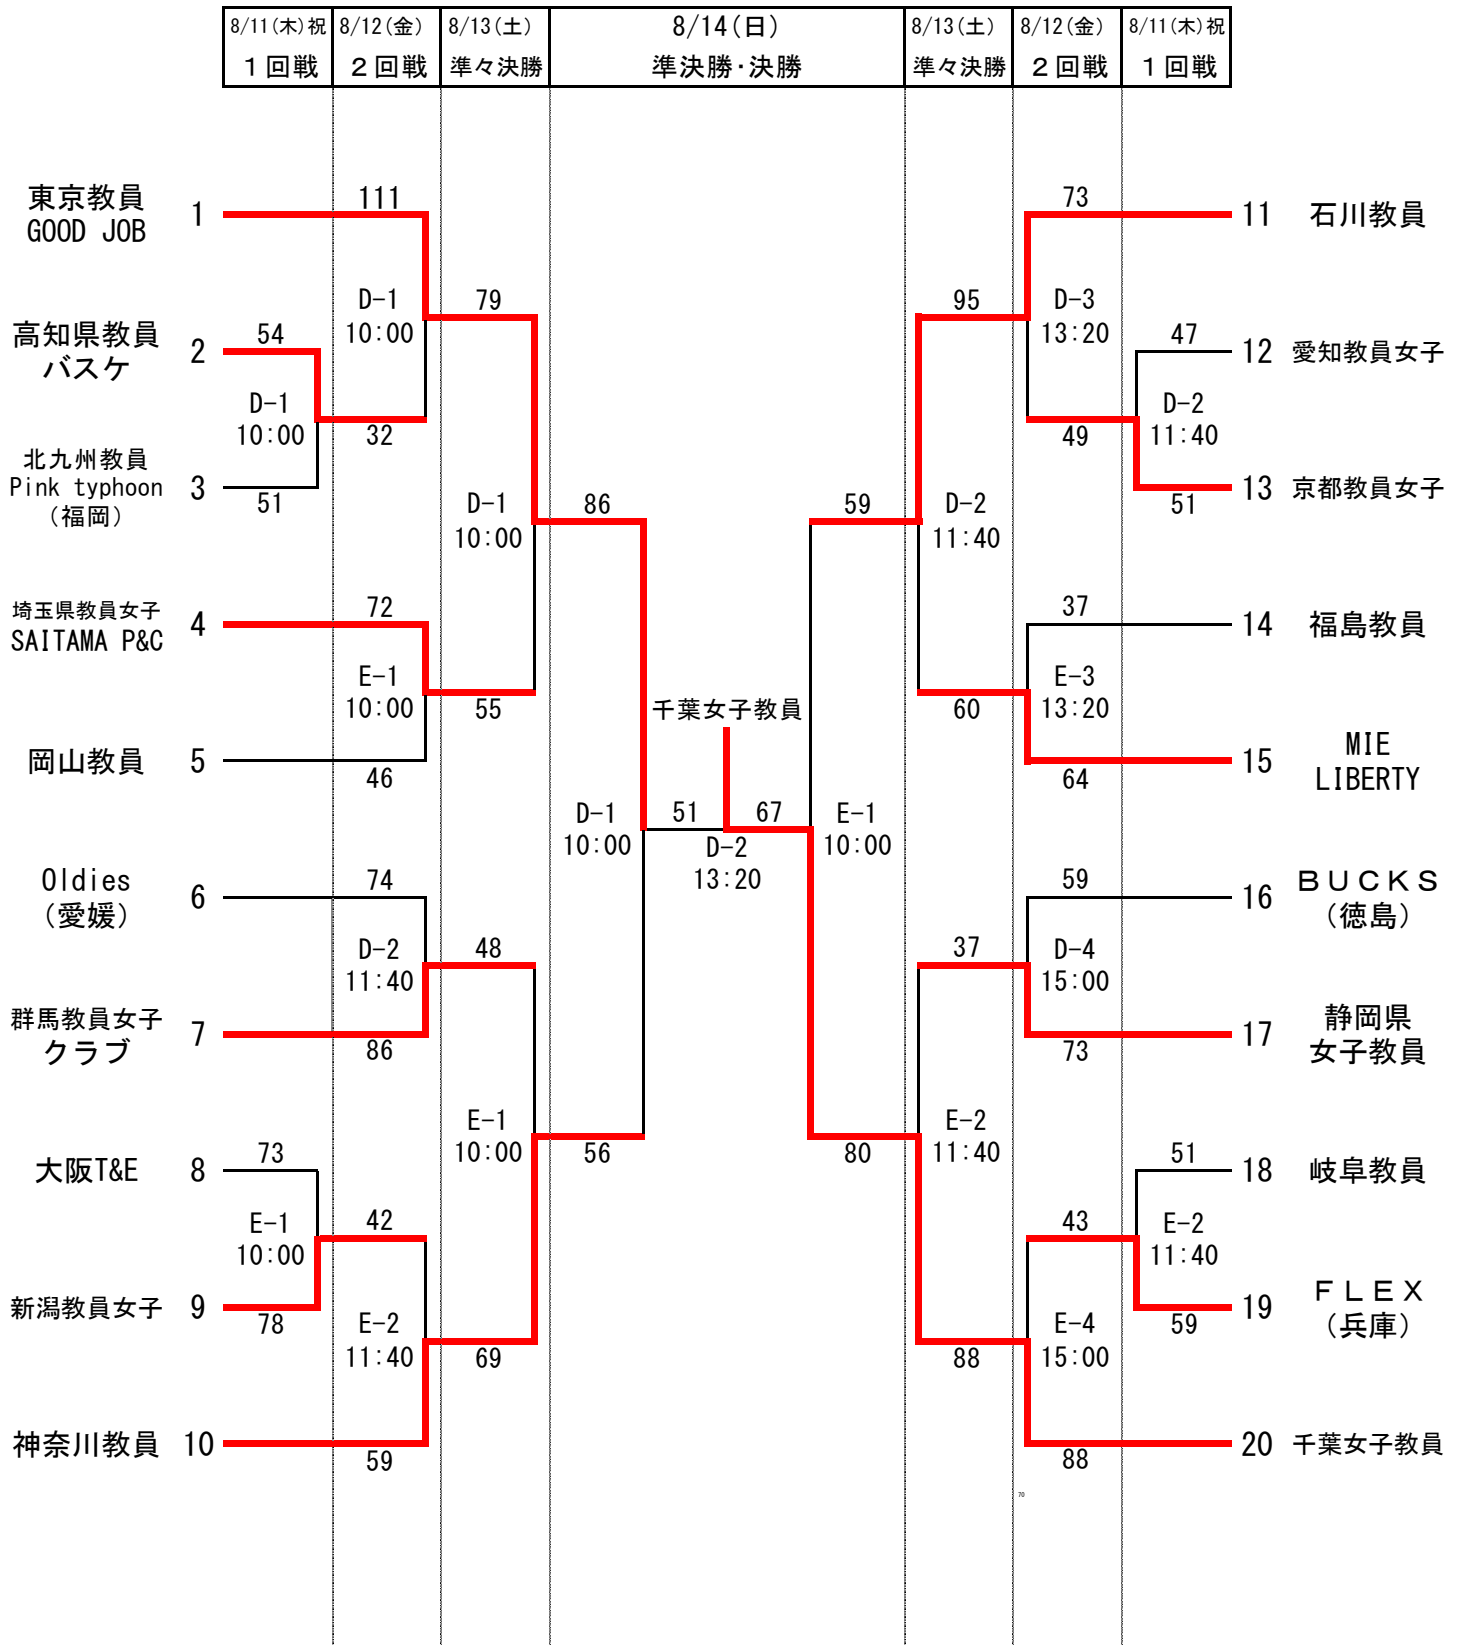

第54回男子・第46回女子全日本教員バスケットボール選手権大会

(愛^え顔つなぐえひめ国体バスケットボール競技リハーサル大会)

【 大会 結果 (男子) 】

	8/11(木)祝	8/12(金)	8/13(土)	8/14(日)	8/13(土)	8/12(金)	8/11(木)祝	
	1回戦	2回戦	3回戦・準々決勝	準決勝・決勝	3回戦・準々決勝	2回戦	1回戦	
千葉教員	1	108 A-1 9:00	56			70	97 A-5 15:40	20 愛知教員チーム男子
佐賀教友クラブ	2	52	A-1 10:00	61	61	A-3 13:20	34	21 山口教員団B
山口教員団	3	71 B-1 9:00	67			82	67 B-5 15:40	22 秋田教員
石川教員	4	63		A-4 15:00	45	A-5 16:40	87	23 埼玉教員
みどりクラブ A (兵庫)	5	74 A-2 10:40	82	51	67	74	34 A-6 17:20	24 みどりクラブ B (兵庫)
Mie Teachers	6	56	B-1 10:00	51		84	109 B-3 13:20	25 福島教員 A
広島教員	7	49 B-2 10:40	45			65	44 B-6 17:20	26 山形県教員
愛知教員チーム男子 B	8	56			福島教員 A		112	27 京都教員
東京教員 B	9	50		A-1 10:00	71	90	75 A-4 14:00	28 新潟教員チーム
青森教員	10	55 C-3 13:20	45		A-2 13:20	70	72 A-2 11:40	29 熊本教員クラブ
岡山教員	11	63	C-2 11:40	74		69	66 B-4 14:00	30 大阪教員 A
大阪教員 B	12	64 C-3 13:20	61			66	72 B-4 15:00	31 静岡教員
栃木県教員チーム	13	93					64 A-3 12:20	32 岐阜教員
宮城教員	14	70	C-4 15:00	66		85	85 B-2 11:40	33 東京教員 T-REX
神奈川県教員クラブ	15	121 C-1 10:00	61			82	64 B-3 12:20	34 北籠倶楽部 (北海道)
鳥取県教員チーム	16	56					73	35 群馬教員
和歌山教員	17	60 C-2 11:40	46					
岩手教員	18	67 C-1 10:00	94					
愛媛教員クラブ	19	91						

A・B : ツインドーム重信

C : 鬼北総合公園体育館

D・E : 今治市営中央体育館

第54回男子・第46回女子全日本教員バスケットボール選手権大会

(愛^{えが}顔つなぐえひめ国体バスケットボール競技リハーサル大会)

【 大会 結果 (女子) 】

A・B：ツインドーム重信

C：鬼北総合公園体育館