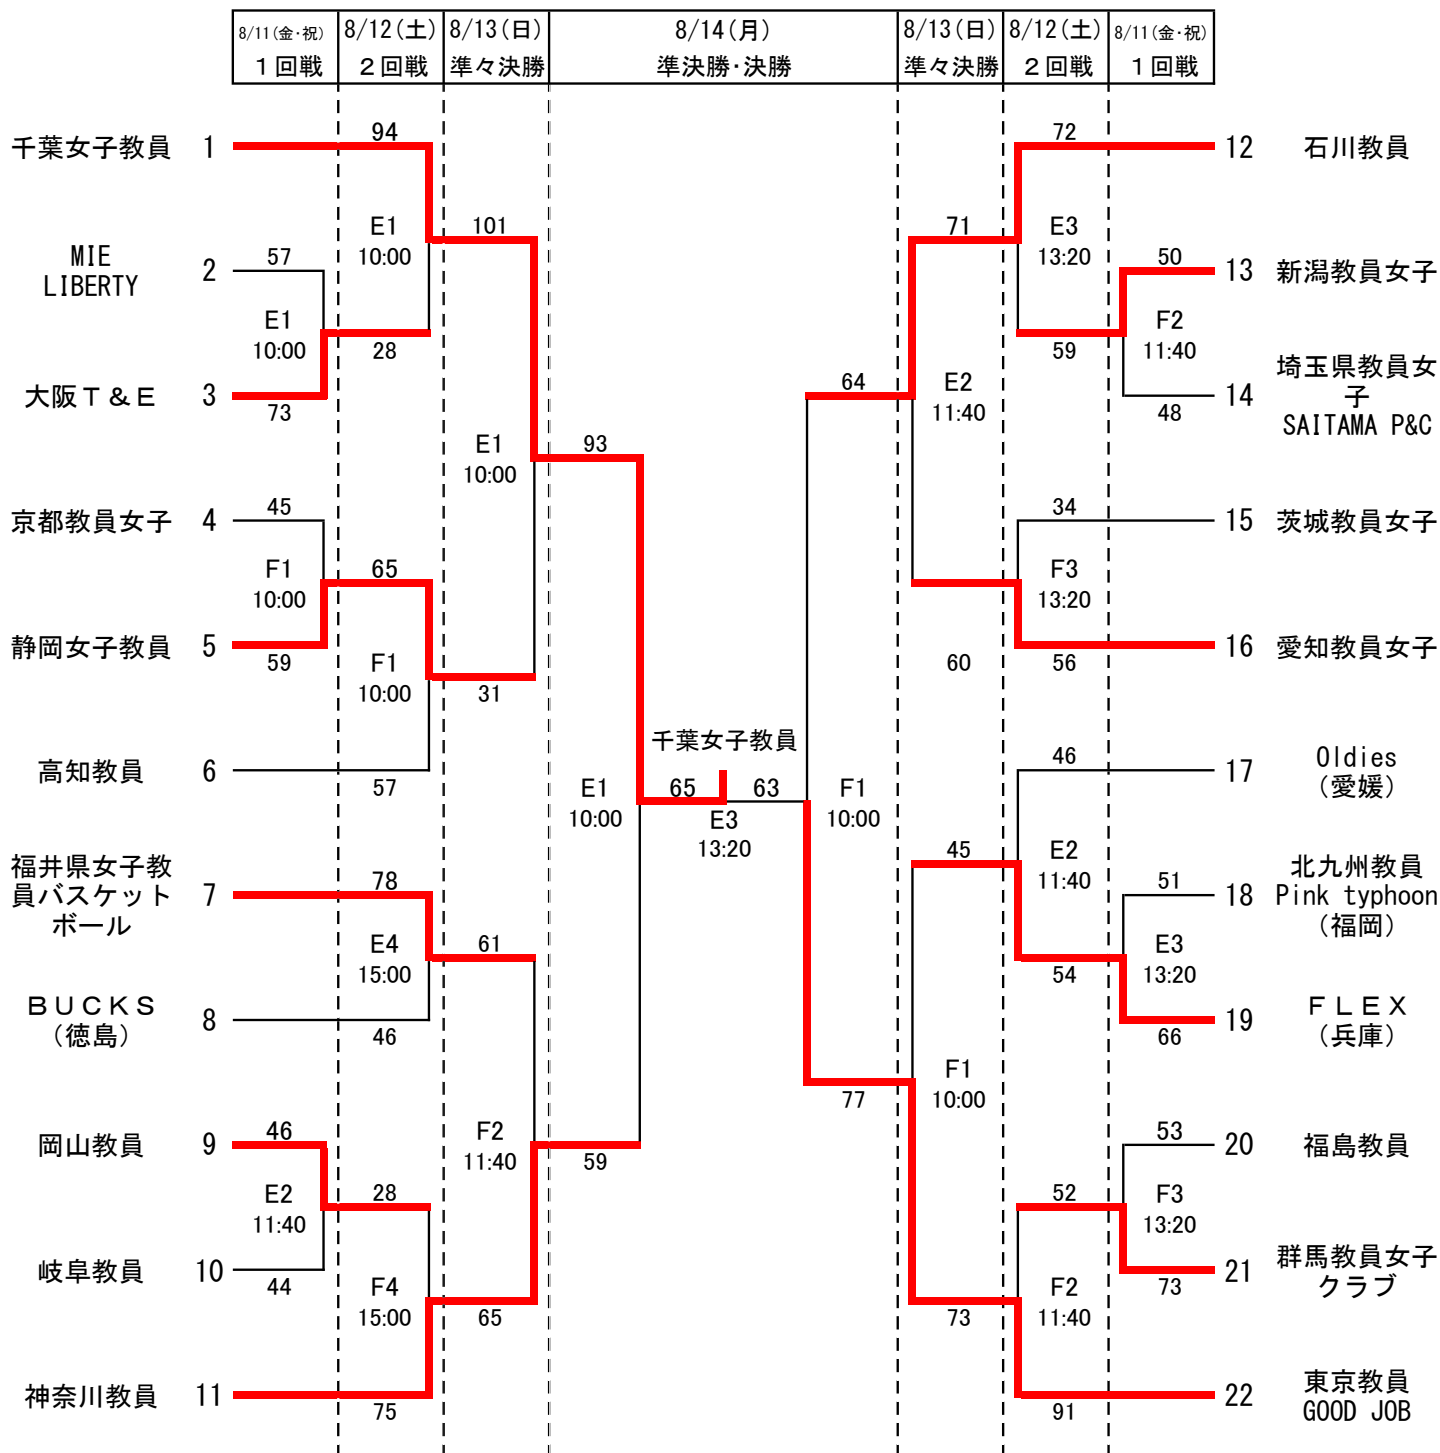

第55回男子・第47回女子全日本教員バスケットボール選手権大会

(福井しあわせ元気国体バスケットボール競技プレ大会)

【組み合わせ表(男子)】

	8/11(金・祝)	8/12(土)	8/13(日)	8/14(月)	8/13(日)	8/12(土)	8/11(金・祝)	
	1回戦	2回戦	3回戦・準々決勝	準決勝・決勝	3回戦・準々決勝	2回戦	1回戦	
福島教員A	1	137					73	20 群馬教員
石川教員	2	A1	90			92	D1	21 熊本教員クラブ
Mie Teachers	3	73 A1	56			95	62 D1	22 京都教員
佐賀教友クラブ	4	10:00	A1	100		10:00	78	23 みどりクラブB
新潟教員チーム	5	70	10:00			40	D2	24 旭川大雪クラブ
宮城教員	6	66	A2	77		72	11:40	25 長野教員
大阪教員A	7	11:40	55			47		26 東京教員B
東京教員 T-REX	8	90	A4	66		67	31	27 岡山教員
山形県教員	9	52	15:00			13:20	D3	28 岐阜教員
茨城教員男子	10	C4	89			81	70	29 秋田教員
埼玉教員	11	15:00	A2	68		66	D4	30 愛知教員チーム男子
北籠倶楽部	12	124 B1	11:40			54	15:00	31 栃木県教員チーム
鳥取県教員チーム	13	92	C3	77		66	42	32 大阪教員B
福井教員	14	58	13:20			50	A2	33 広島教員
静岡教員	15	66	A1	福島教員A	91	76	88	34 千葉教員
みどりクラブ	16	69	10:00			99	A4	35 和歌山教員
神奈川教員クラブ	17	A3	63			86	B2	36 岩手教員
愛知教員チーム男子B	18	13:20	C2	52		11:40	76	37 山口教員団B
山口教員団	19	50	B3	79		69	B4	38 愛媛教員クラブ
		13:20	B4	48		50	15:00	
		74	15:00			83	15:00	
		C2	46			80	B2	
		11:40	C1	66		55	B1	
		82	10:00			10:00	48	
		99	69			54	B1	
		11:40	62			10:00	54	
		50	10:00			83		
		77						

A・B・C:福井県営体育館 D:永平寺緑の村ふれあいセンター

第55回男子・第47回女子全日本教員バスケットボール選手権大会

(福井しあわせ元気国体バスケットボール競技プレ大会)

【 組 み 合 わ せ 表 (女 子) 】

E・F：福井市体育館