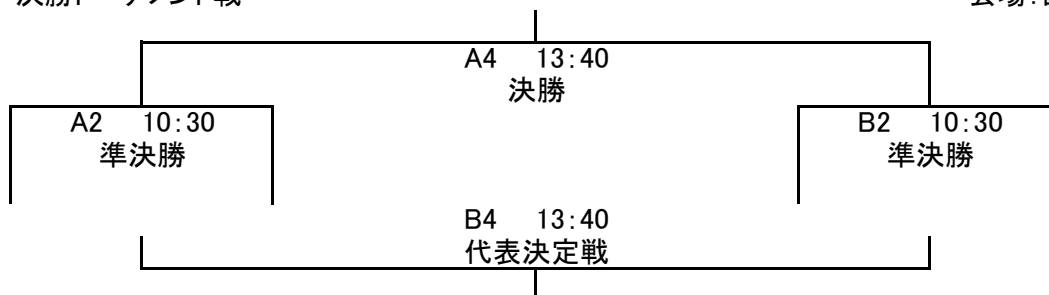

## 第31回東北クラブバスケットボール選手権大会 男子組み合わせ

Aブロック	ST-IWATE(岩手1位)	山形ベスラペナ(山形2位)	八戸クラブ(青森2位)
Bブロック	CROSS(福島1位)	SESSIONS(宮城1位)	三種体協琴丘(秋田2位)
Cブロック	鶴田クラブ(青森1位)	厚生倶楽部(秋田1位)	滝沢クラブ(岩手2位)
Dブロック	吹浦クラブ(山形1位)	郡山クラブ(福島2位)	YBC(宮城2位)

11月18日                      ブロック予選リーグ戦                      会場:西部体育館

Aコート(A・Bブロック)
Bコート(C・Dブロック)

	ST-IWATE	対	八戸クラブ		鶴田クラブ	対	滝沢クラブ
第一試合 9:00	(	-	)	(	-	)	
	CROSS	対	三種体協琴丘		吹浦クラブ	対	YBC
第二試合 10:30	(	-	)	(	-	)	
	八戸クラブ	対	山形ベスラペナ		滝沢クラブ	対	厚生倶楽部
第三試合 12:00	(	-	)	(	-	)	
	三種体協琴丘	対	SESSIONS		YBC	対	郡山クラブ
第四試合 13:30	(	-	)	(	-	)	
	山形ベスラペナ	対	ST-IWATE		厚生倶楽部	対	鶴田クラブ
第五試合 15:00	(	-	)	(	-	)	
	SESSIONS	対	CROSS		郡山クラブ	対	吹浦クラブ
第六試合 16:30	(	-	)	(	-	)	

11月19日                      決勝トーナメント戦                      会場:西部体育館