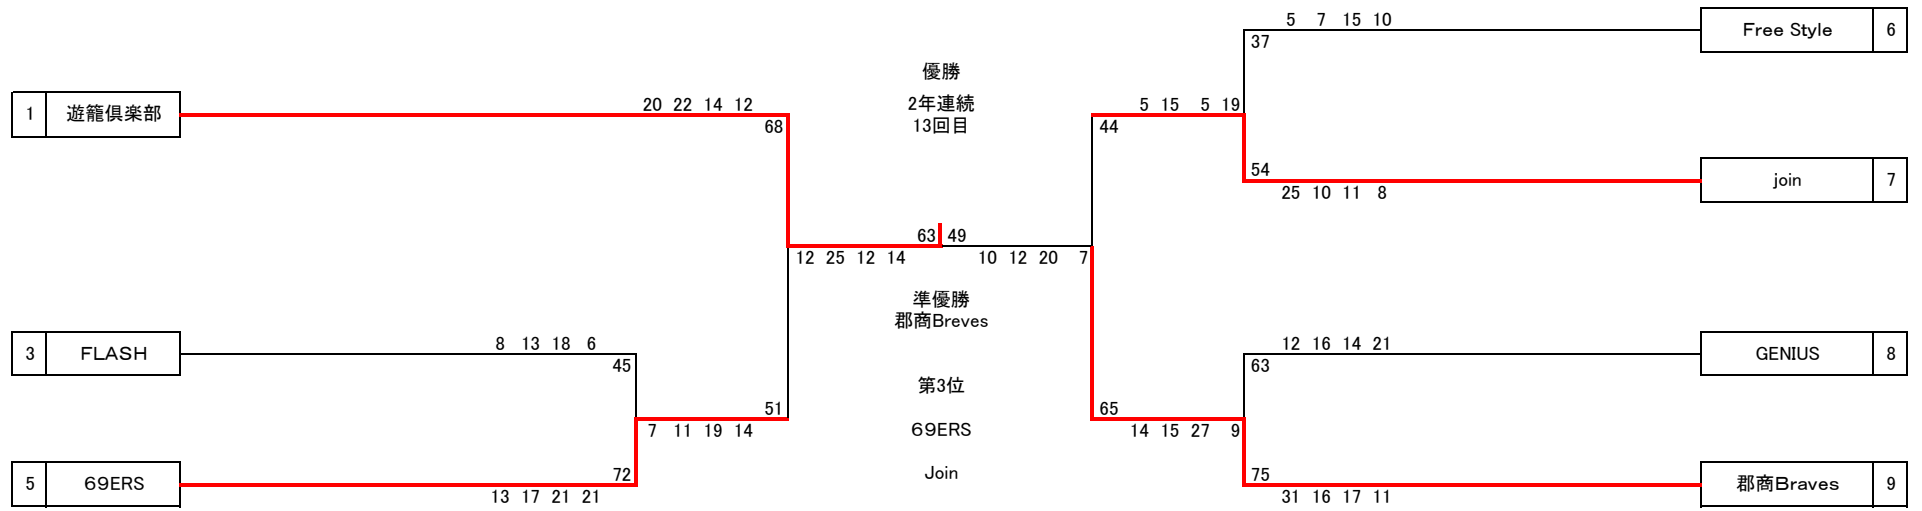

第32回福島県クラブバスケットボール選手権大会 兼第31回東北クラブバスケットボール選手権大会福島県予選会

第32回福島県クラブバスケットボール選手権大会 兼第31回東北クラブバスケットボール選手権大会福島県予選会

最終日(10/22日)

Aコート

Bコート

遊籠倶楽部	68	20 - 7	51	69ERS	Join	44	5 - 14	65	郡商Braves
		22 - 11					15 - 15		
		14 - 19					5 - 27		
		12 - 14					19 - 9		
FLASH	66	21 - 14	71	CROSS	郡山クラブ	78	24 - 15	67	平工業クラブ
		14 - 18					15 - 12		
		15 - 22					22 - 10		
		16 - 17					17 - 30		
遊籠倶楽部	63	12 - 10	49	郡商Braves			12 - 10		
		25 - 12					12 - 20		
		12 - 20					14 - 7		
		14 - 7							
CROSS	60	16 - 12	57	郡山クラブ			8 - 13		
		8 - 13					18 - 21		
		18 - 21					18 - 11		
		18 - 11							