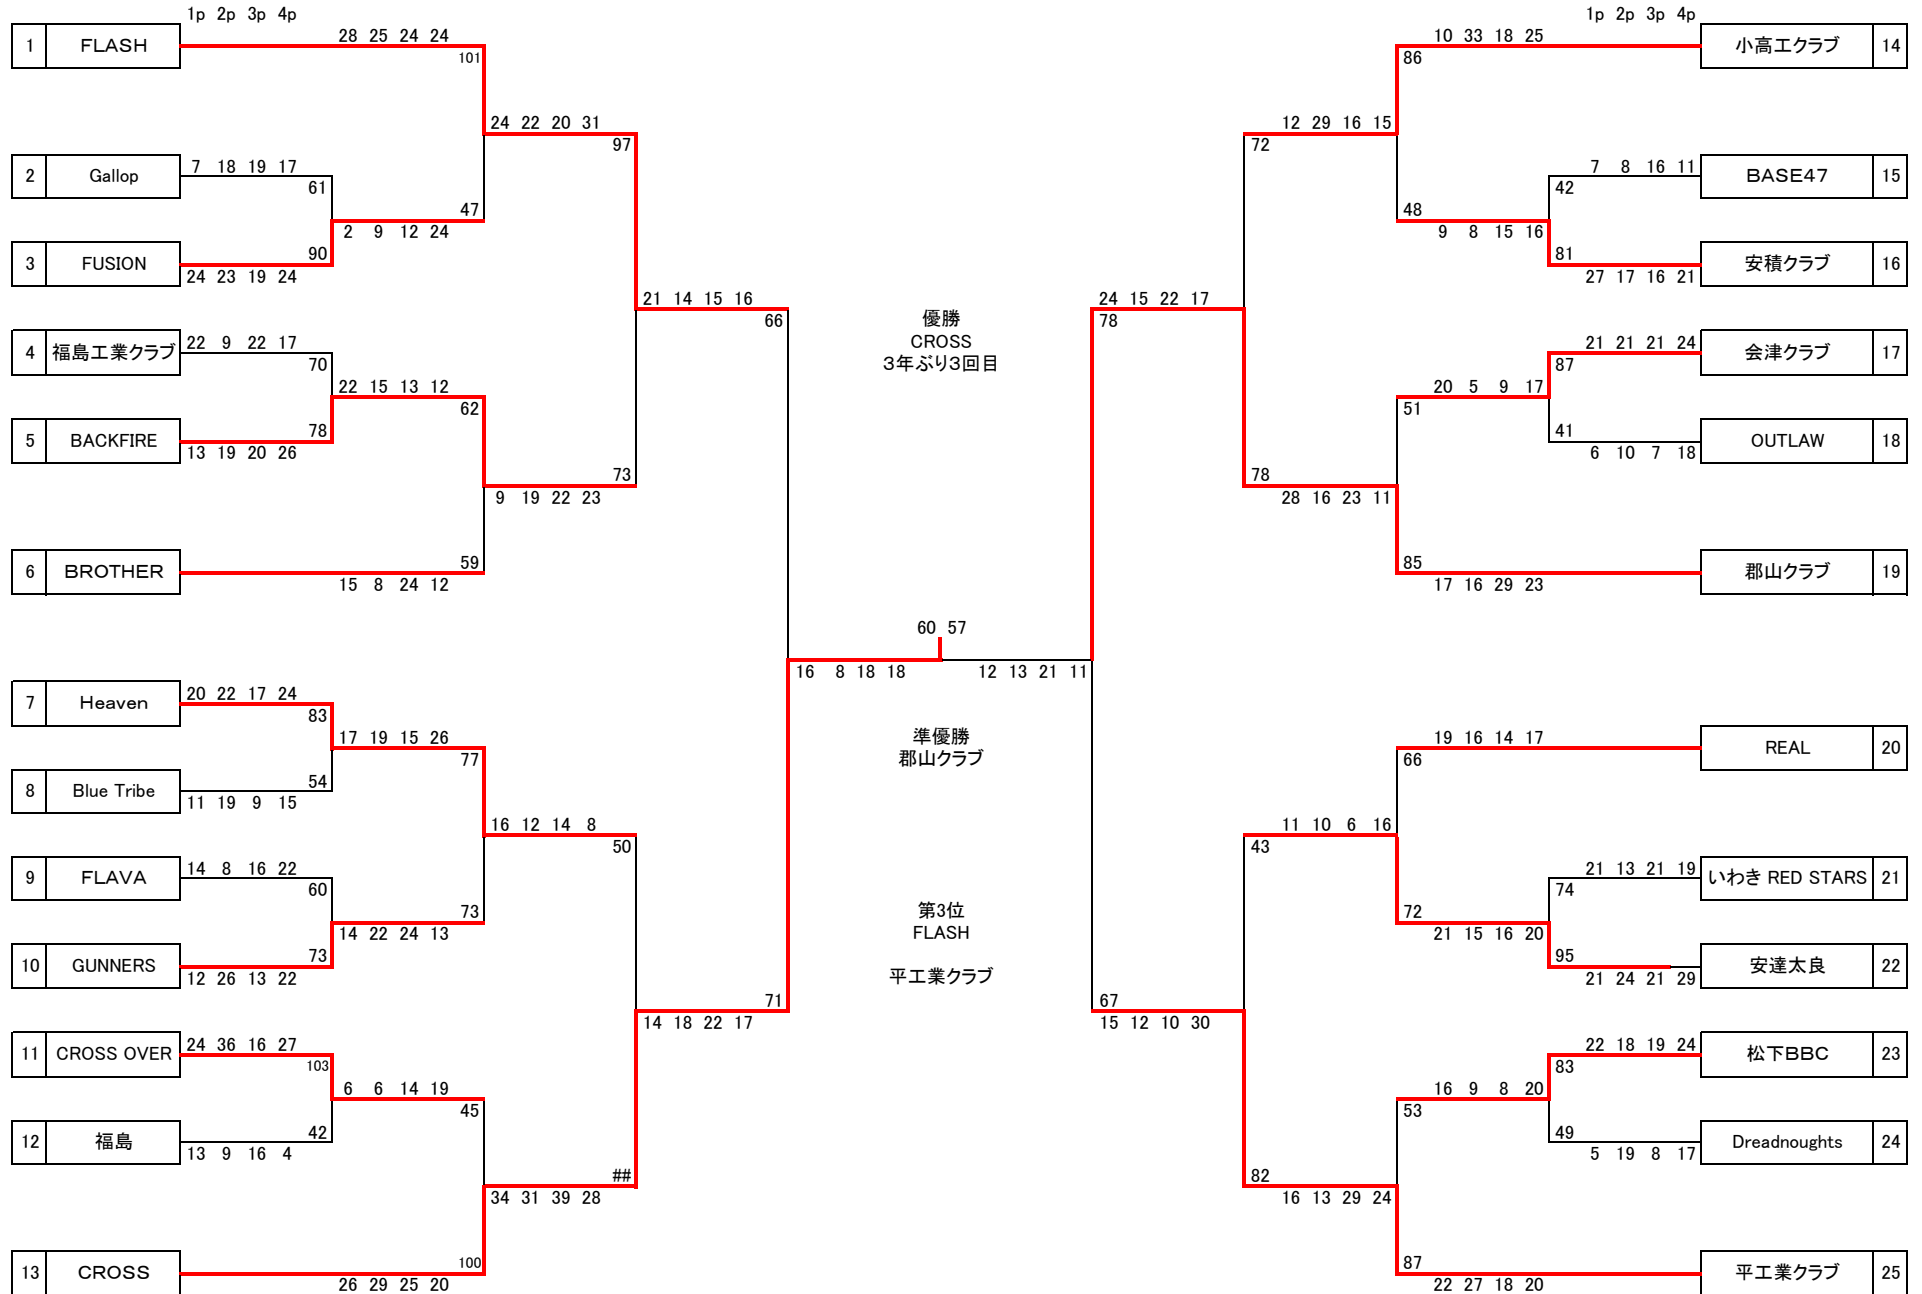

第32回福島県クラブバスケットボール選手権大会 兼第31回東北クラブバスケットボール選手権大会福島県予選会

第32回福島県クラブバスケットボール選手権大会 兼第31回東北クラブバスケットボール選手権大会福島県予選会

最終日(10/22日)

Aコート

Bコート

遊籠倶楽部	68	20 - 7	51	69ERS	Join	44	5 - 14	65	郡商Braves
		22 - 11					15 - 15		
		14 - 19					5 - 27		
		12 - 14					19 - 9		
FLASH	66	21 - 14	71	CROSS	郡山クラブ	78	24 - 15	67	平工業クラブ
		14 - 18					15 - 12		
		15 - 22					22 - 10		
		16 - 17					17 - 30		
遊籠倶楽部	63	12 - 10	49	郡商Braves			12 - 10		
		25 - 12					12 - 20		
		12 - 20					14 - 7		
		14 - 7							
CROSS	60	16 - 12	57	郡山クラブ			8 - 13		
		8 - 13					18 - 21		
		18 - 21					18 - 11		
		18 - 11							