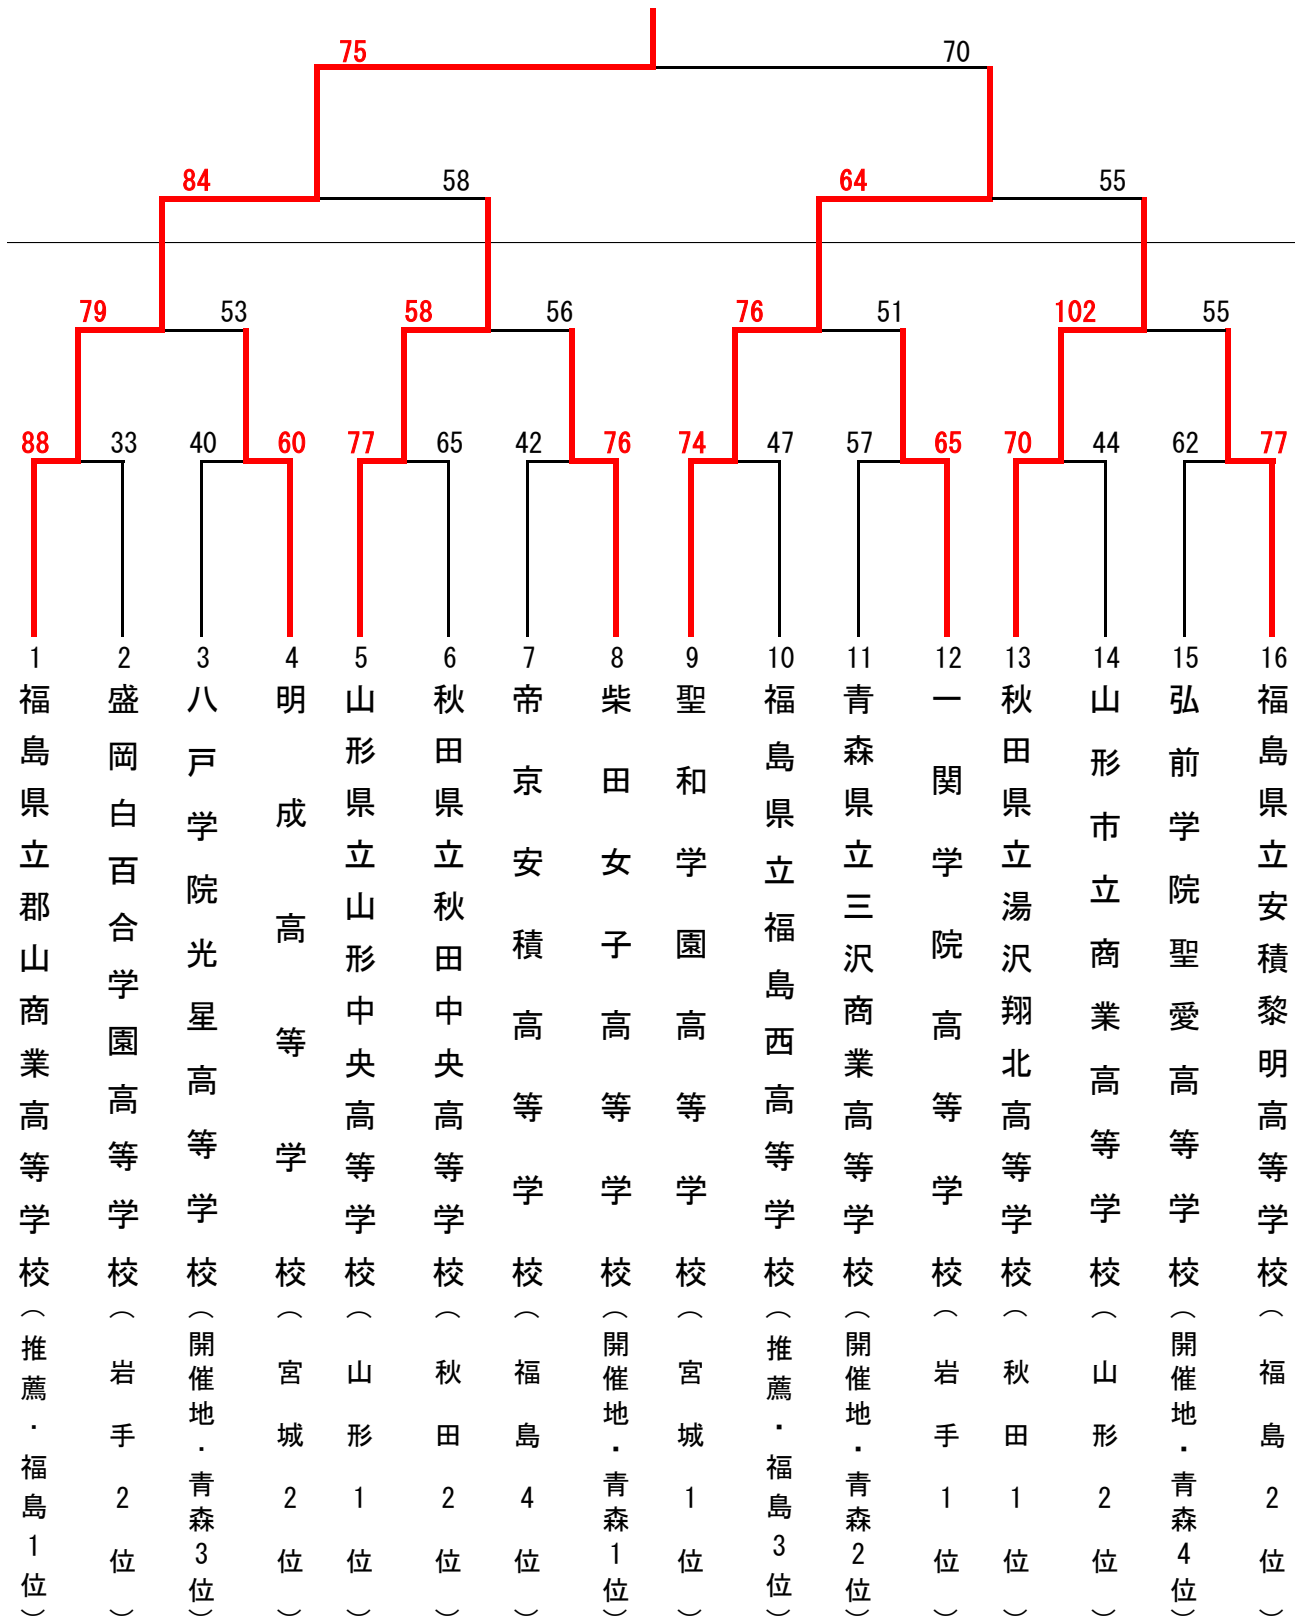

第72回東北高等学校男女バスケットボール選手権大会 兼第53回NHK杯大会

【 男子結果 】

明成高等学校

試合開始予定時刻

第1試合	第2試合	第3試合	第4試合	第5試合	第6試合
9:00	10:30	12:00	13:30	15:00	16:30

第72回東北高等学校男女バスケットボール選手権大会 兼第53回NHK杯大会

【女子結果】

福島県立郡山商業高等学校

会場：マエダアリーナ A・B・C・D

第72回東北高等学校男女バスケットボール選手権大会 兼 第53回NHK杯大会 試合結果

6/24

Aコート

Bコート

Cコート

Dコート

第1試合	福島南 vs 一関工業			山形南 vs 弘前実業			郡山商業 vs 盛岡白百合			八戸学院光星 vs 明成		
	93	28 - 9 22 - 14 29 - 14 14 - 38	75	77	17 - 28 22 - 26 20 - 11 18 - 19	84	88	23 - 7 22 - 13 24 - 4 19 - 9	33	40	21 - 16 1 - 18 13 - 16 5 - 10	60
第2試合	能代工業 vs 青森山田			日本大学山形 vs 明成			山形中央 vs 秋田中央			帝京安積 vs 柴田女子		
	86	28 - 22 17 - 17 24 - 12 17 - 20	71	60	13 - 26 13 - 14 18 - 24 16 - 21	85	77	28 - 14 17 - 18 14 - 18 18 - 15	65	42	9 - 24 7 - 15 10 - 23 16 - 14	76
第3試合	八戸工大一 vs 羽黒学園			福島東稜 vs 聖和学園			弘前学院聖愛 vs 安積黎明			湯沢翔北 vs 山形商業		
	50	14 - 27 14 - 17 9 - 23 13 - 16	83	79	20 - 15 13 - 12 26 - 19 20 - 24	70	62	14 - 20 13 - 24 16 - 19 19 - 14	77	70	19 - 13 12 - 10 16 - 12 23 - 9	44
第4試合	秋田西 vs 盛岡市立			八戸学院光星 vs 郡山			三沢商業 vs 一関学院			聖和学園 vs 福島西		
	61	20 - 23 13 - 18 11 - 22 17 - 14	77	62	22 - 18 12 - 19 16 - 20 12 - 12	69	57	13 - 14 8 - 16 18 - 12 18 - 23	65	74	22 - 7 21 - 6 22 - 10 9 - 24	47
第5試合	福島南 vs 弘前実業			能代工業 vs 明成			郡山商業 vs 明成			山形中央 vs 柴田女子		
	89	25 - 20 14 - 19 27 - 21 23 - 14	74	62	10 - 24 16 - 18 13 - 20 23 - 17	79	79	18 - 18 14 - 11 31 - 9 16 - 15	53	58	17 - 15 10 - 8 9 - 14 22 - 19	56
第6試合	福島東稜 vs 羽黒学園			郡山 vs 盛岡市立			湯沢翔北 vs 安積黎明			聖和学園 vs 一関学院		
	67	12 - 14 17 - 17 23 - 18 15 - 15	64	65	10 - 12 17 - 28 19 - 20 19 - 20	80	102	27 - 20 20 - 16 27 - 10 28 - 9	55	76	15 - 8 15 - 2 17 - 23 29 - 18	51

6/25

Aコート

Bコート

第1試合	女子準決勝	郡山商業 vs 山形中央			聖和学園 vs 湯沢翔北		
		84	23 - 15 15 - 10 27 - 19 19 - 14	58	64	13 - 19 13 - 5 16 - 6 22 - 25	55
第2試合	男子準決勝	福島南 vs 明成			盛岡市立 vs 福島東稜		
		75	12 - 31 16 - 30 23 - 20 24 - 13	94	66	22 - 14 20 - 18 15 - 16 9 - 28	76
第3試合	女子決勝	郡山商業 vs 聖和学園					
		75	16 - 14 14 - 14 20 - 21 25 - 21	70			
第4試合	男子決勝	明成 vs 福島東稜					
		57	13 - 9 20 - 10 17 - 11 7 - 15	45			