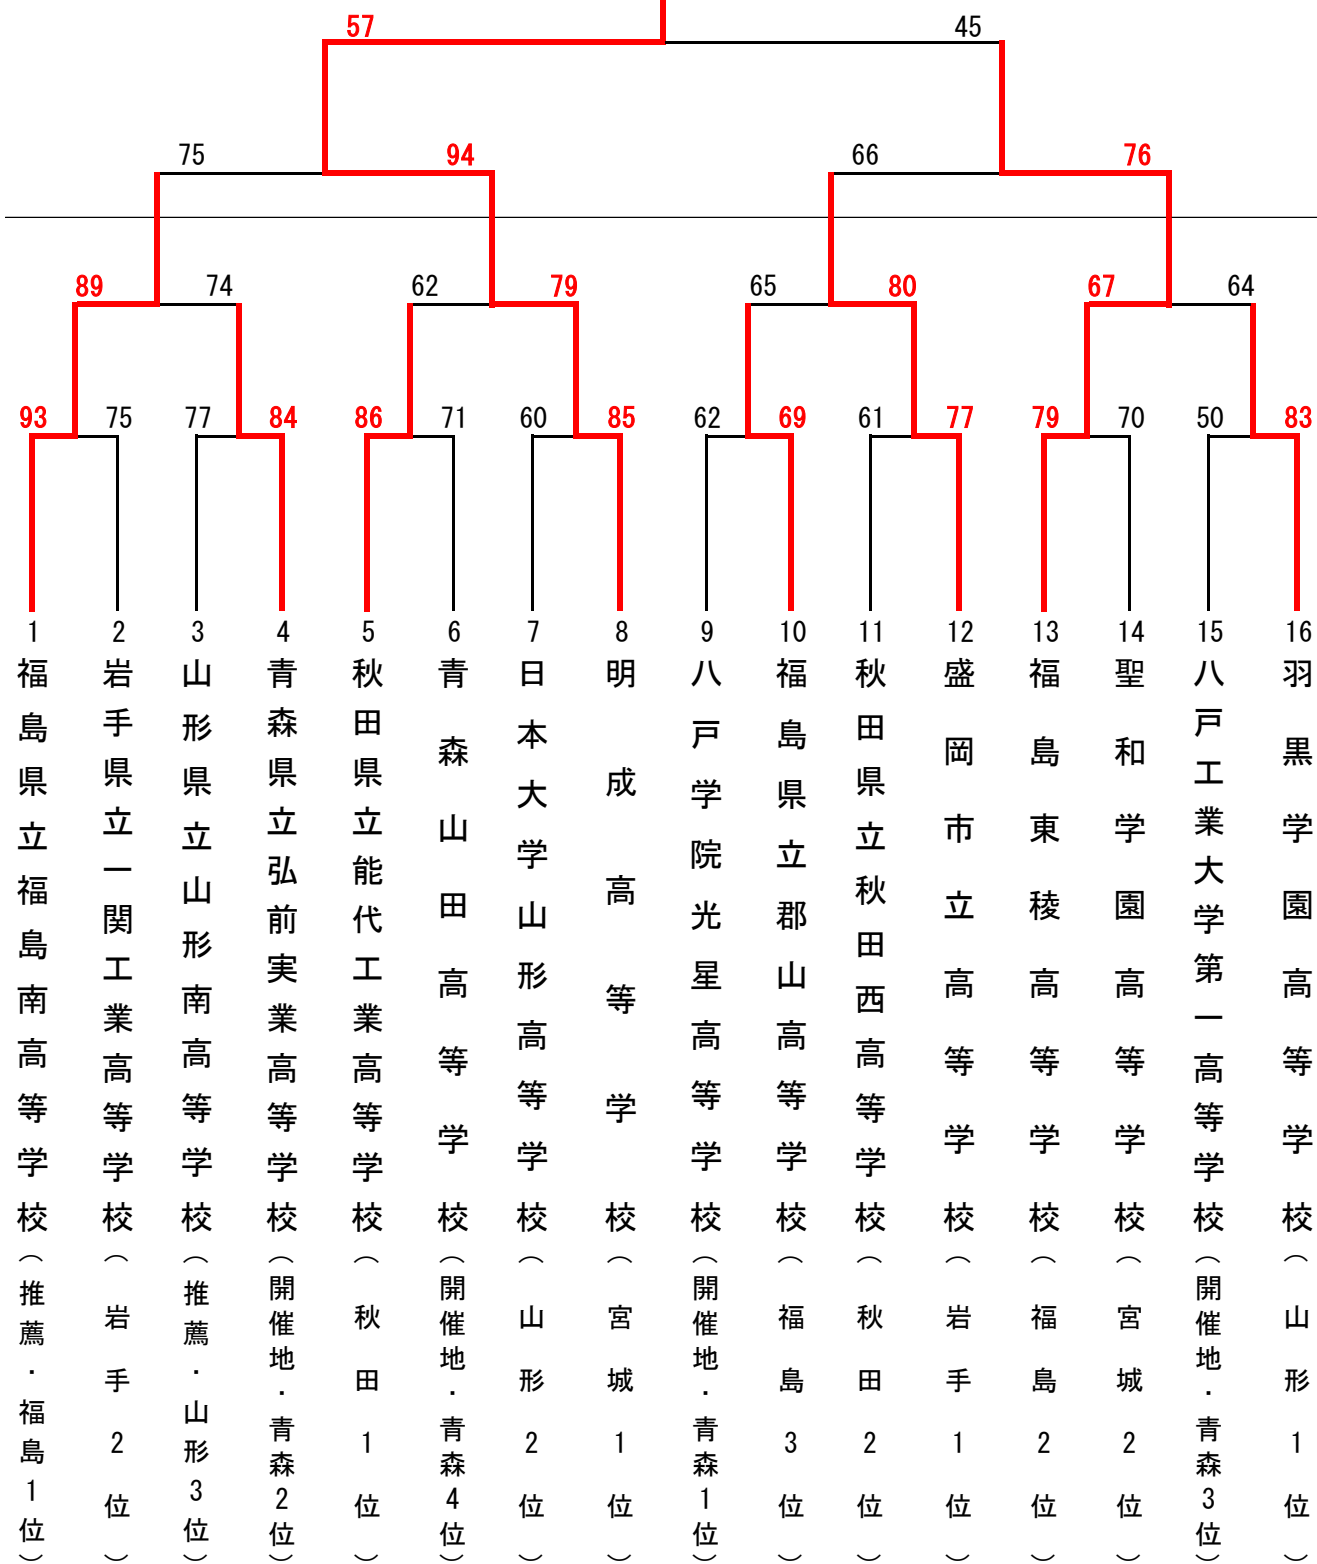

第72回東北高等学校男女バスケットボール選手権大会 兼第53回NHK杯大会

【 男子結果 】

明成高等学校

試合開始予定時刻

第1試合	第2試合	第3試合	第4試合	第5試合	第6試合
9:00	10:30	12:00	13:30	15:00	16:30

第72回東北高等学校男女バスケットボール選手権大会 兼第53回NHK杯大会

【女子結果】

福島県立郡山商業高等学校

会場：マエダアリーナ A・B・C・D

第72回東北高等学校男女バスケットボール選手権大会 兼 第53回NHK杯大会 試合結果

6/24

Aコート

Bコート

Cコート

Dコート

第1試合	福島南 vs 一関工業			山形南 vs 弘前実業			郡山商業 vs 盛岡白百合			八戸学院光星 vs 明成		
	93	28 - 9 22 - 14 29 - 14 14 - 38	75	77	17 - 28 22 - 26 20 - 11 18 - 19	84	88	23 - 7 22 - 13 24 - 4 19 - 9	33	40	21 - 16 1 - 18 13 - 16 5 - 10	60
第2試合	能代工業 vs 青森山田			日本大学山形 vs 明成			山形中央 vs 秋田中央			帝京安積 vs 柴田女子		
	86	28 - 22 17 - 17 24 - 12 17 - 20	71	60	13 - 26 13 - 14 18 - 24 16 - 21	85	77	28 - 14 17 - 18 14 - 18 18 - 15	65	42	9 - 24 7 - 15 10 - 23 16 - 14	76
第3試合	八戸工大一 vs 羽黒学園			福島東稜 vs 聖和学園			弘前学院聖愛 vs 安積黎明			湯沢翔北 vs 山形商業		
	50	14 - 27 14 - 17 9 - 23 13 - 16	83	79	20 - 15 13 - 12 26 - 19 20 - 24	70	62	14 - 20 13 - 24 16 - 19 19 - 14	77	70	19 - 13 12 - 10 16 - 12 23 - 9	44
第4試合	秋田西 vs 盛岡市立			八戸学院光星 vs 郡山			三沢商業 vs 一関学院			聖和学園 vs 福島西		
	61	20 - 23 13 - 18 11 - 22 17 - 14	77	62	22 - 18 12 - 19 16 - 20 12 - 12	69	57	13 - 14 8 - 16 18 - 12 18 - 23	65	74	22 - 7 21 - 6 22 - 10 9 - 24	47
第5試合	福島南 vs 弘前実業			能代工業 vs 明成			郡山商業 vs 明成			山形中央 vs 柴田女子		
	89	25 - 20 14 - 19 27 - 21 23 - 14	74	62	10 - 24 16 - 18 13 - 20 23 - 17	79	79	18 - 18 14 - 11 31 - 9 16 - 15	53	58	17 - 15 10 - 8 9 - 14 22 - 19	56
第6試合	福島東稜 vs 羽黒学園			郡山 vs 盛岡市立			湯沢翔北 vs 安積黎明			聖和学園 vs 一関学院		
	67	12 - 14 17 - 17 23 - 18 15 - 15	64	65	10 - 12 17 - 28 19 - 20 19 - 20	80	102	27 - 20 20 - 16 27 - 10 28 - 9	55	76	15 - 8 15 - 2 17 - 23 29 - 18	51

6/25

Aコート

Bコート

第1試合	女子準決勝	郡山商業 vs 山形中央			聖和学園 vs 湯沢翔北		
		84	23 - 15 15 - 10 27 - 19 19 - 14	58	64	13 - 19 13 - 5 16 - 6 22 - 25	55
第2試合	男子準決勝	福島南 vs 明成			盛岡市立 vs 福島東稜		
		75	12 - 31 16 - 30 23 - 20 24 - 13	94	66	22 - 14 20 - 18 15 - 16 9 - 28	76
第3試合	女子決勝	郡山商業 vs 聖和学園					
		75	16 - 14 14 - 14 20 - 21 25 - 21	70			
第4試合	男子決勝	明成 vs 福島東稜					
		57	13 - 9 20 - 10 17 - 11 7 - 15	45			