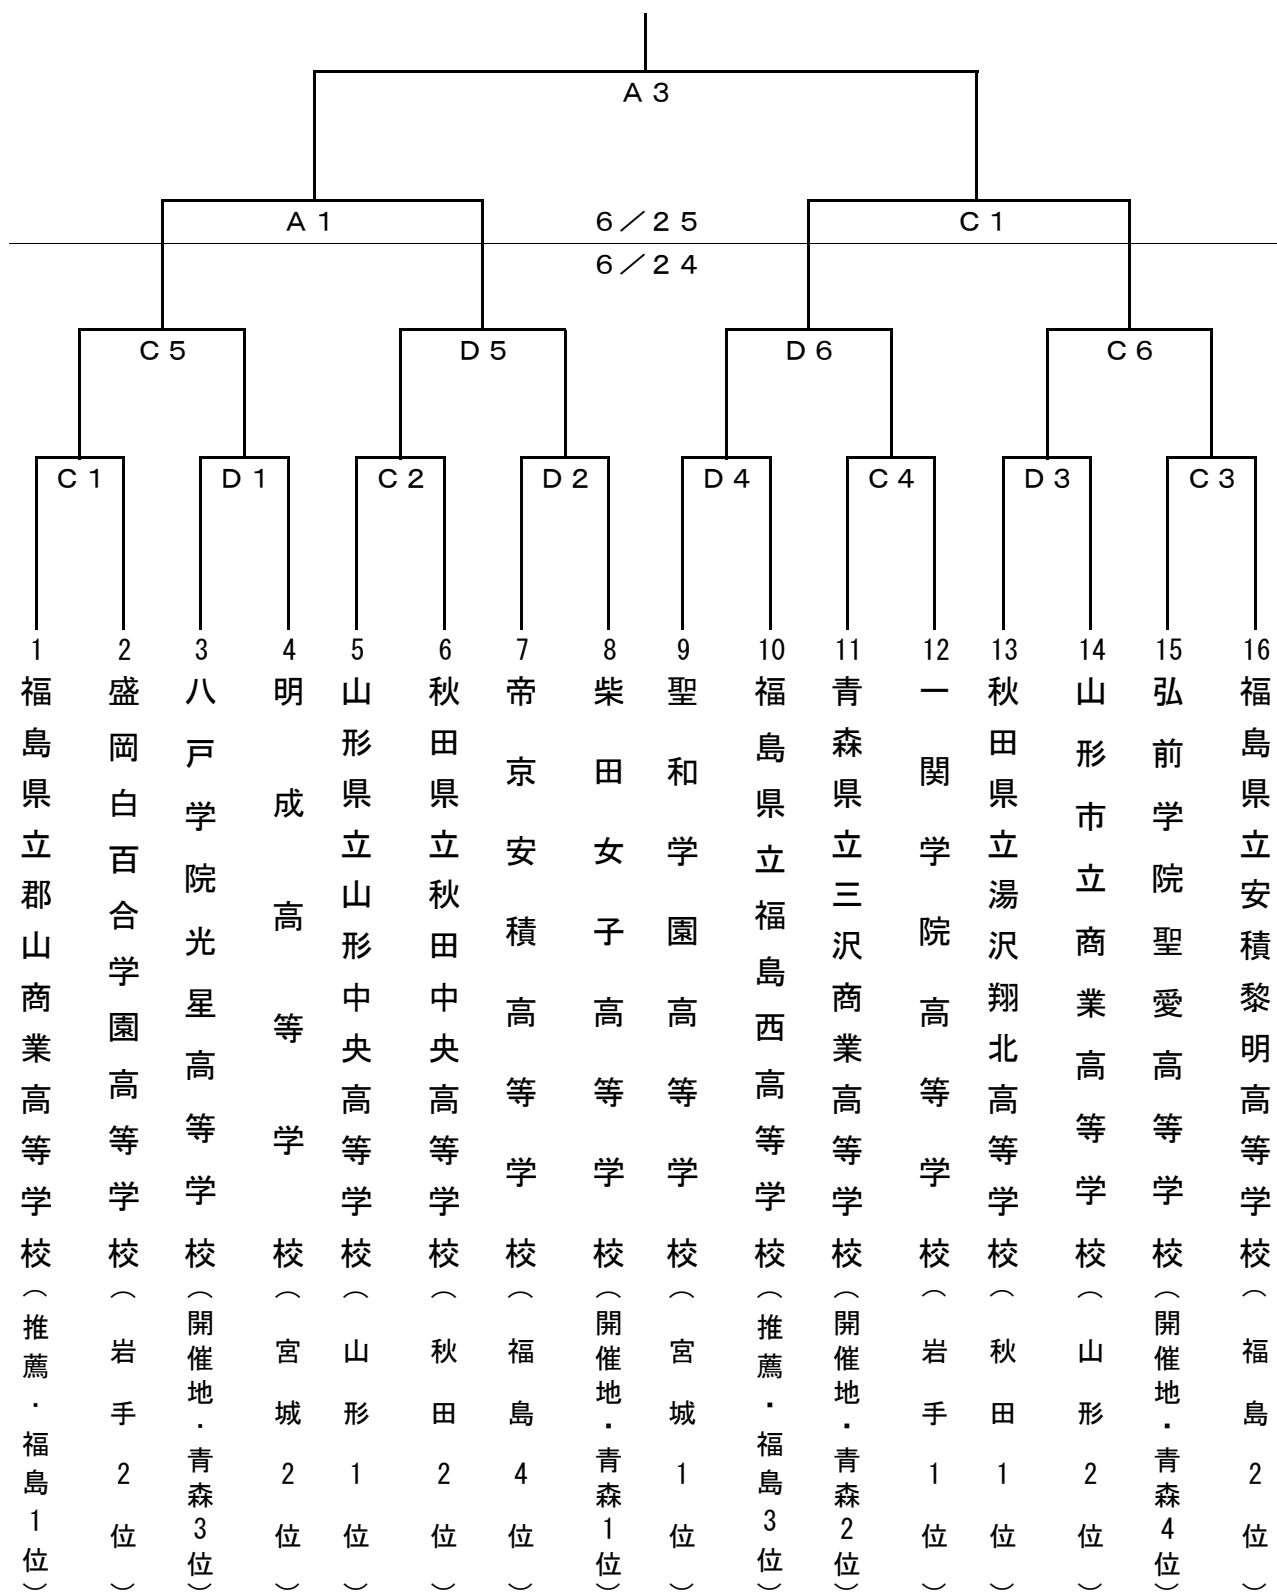

# 第72回東北高等学校男女バスケットボール選手権大会 兼第53回NHK杯大会

## 【 女子組合せ 】

会場：マエダアリーナ      A・B・C・D