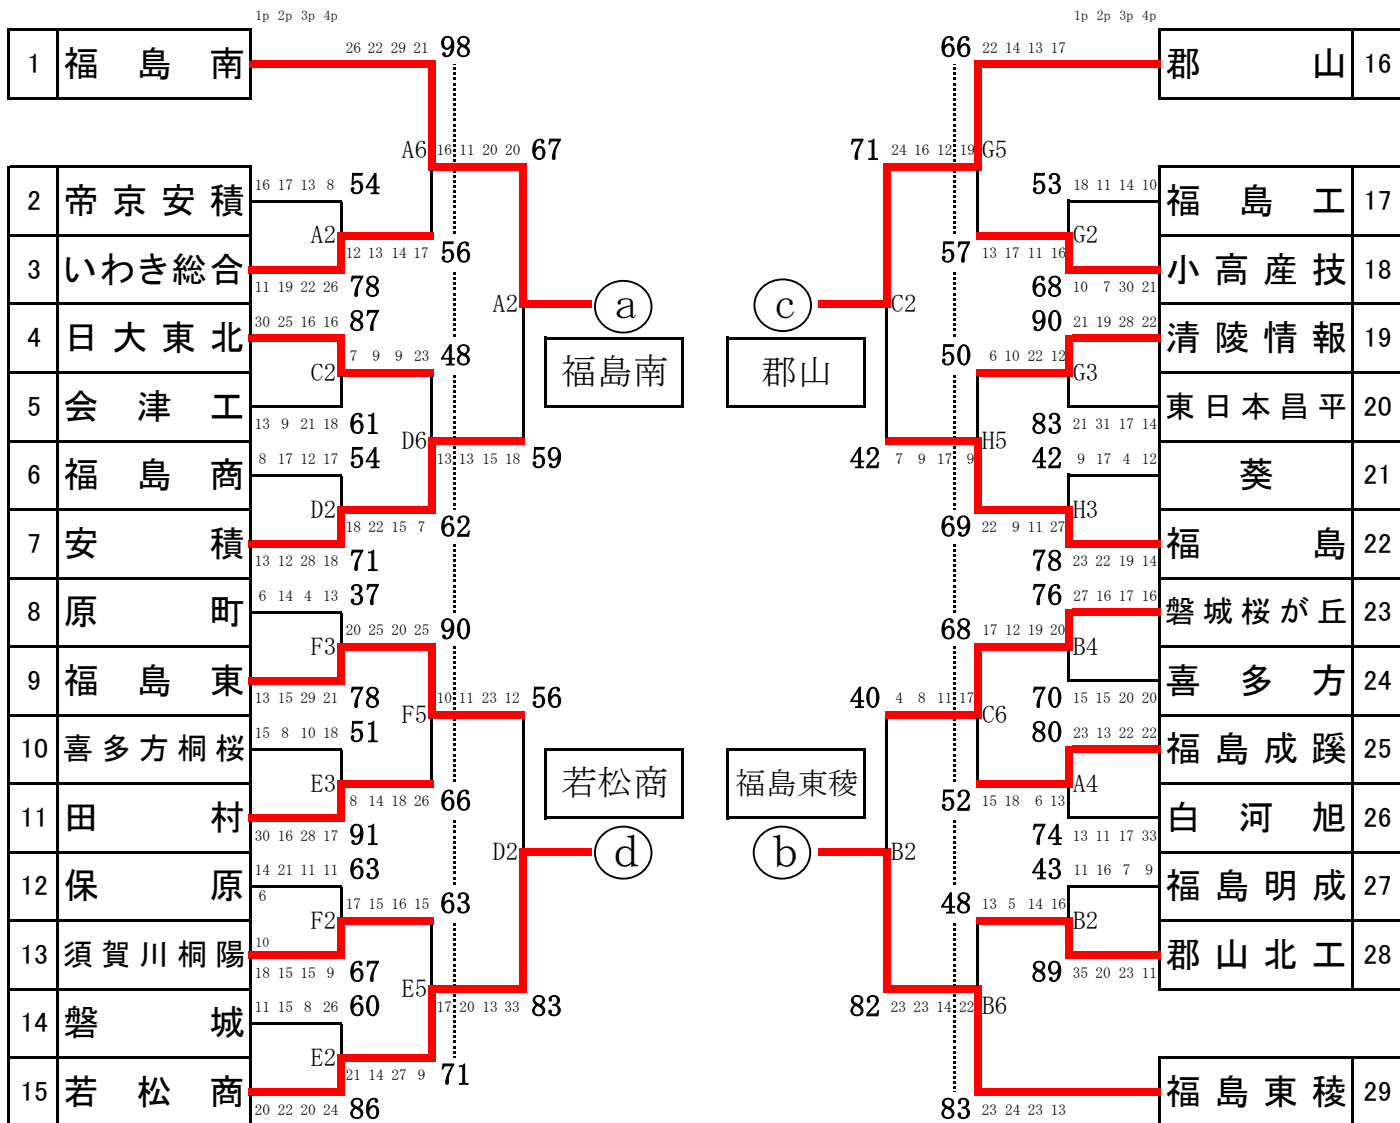

第63回 福島県高等学校体育大会バスケットボール

【 男子 組み合わせ 】

平成29年6月
 1・2回戦 3 (土)
 3回戦 4 (日)
 決勝リーグ 4・10・11 (日・土・日)
 3回戦 4 (日)
 1・2回戦 3 (土)

【 試合会場 】
 あづま総合体育館 (A・B・C・D) 福島西高校 (E・F) 福島北高校 (G・H)

【 試合開始予定時間 】

	第1試合	第2試合	第3試合	第4試合	第5試合	第6試合
6月3日(土)	9:00	10:30	12:00	13:30	15:00	16:30
4日(日)	10:00	11:30	13:00	14:30		

A2 福島南	71	$\begin{bmatrix} 19 - 8 \\ 20 - 7 \\ 20 - 11 \\ 12 - 12 \end{bmatrix}$	38	郡山	10日 (土)	若松商	58	$\begin{bmatrix} 11 - 23 \\ 16 - 25 \\ 13 - 15 \\ 18 - 25 \end{bmatrix}$	88	B2 福島東稜
-----------	----	--	----	----	---------	-----	----	--	----	------------