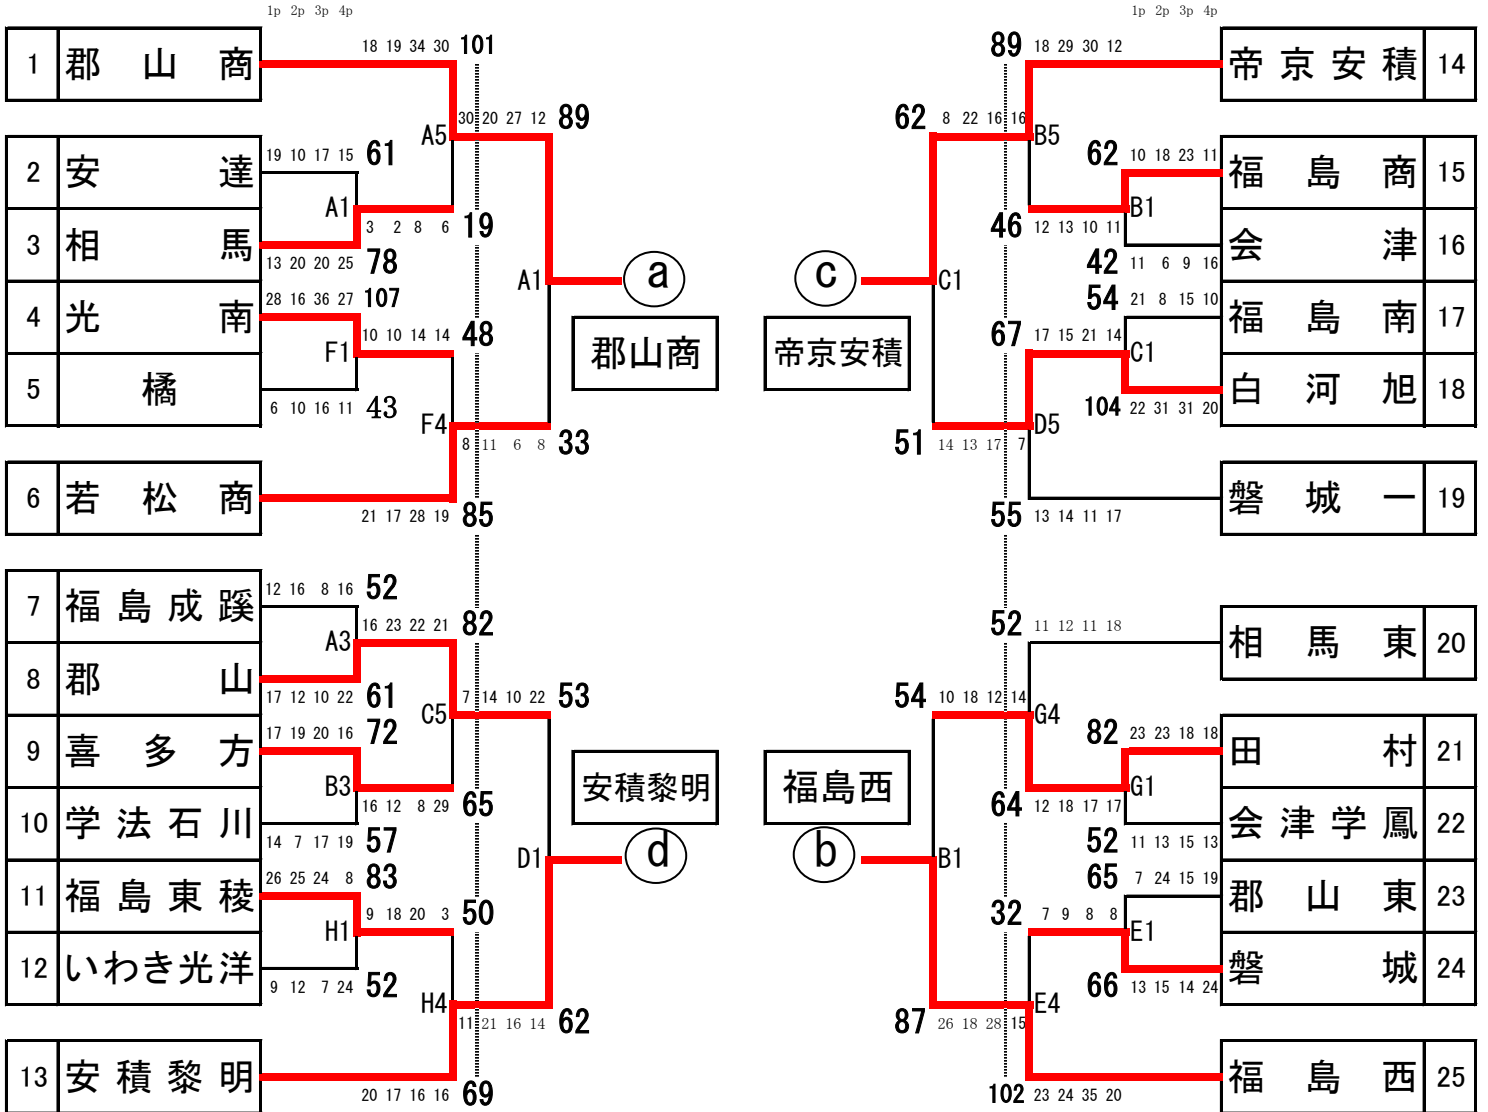

第63回 福島県高等学校体育大会バスケットボール

【 女 子 組 み 合 せ 】

平成29年6月
1・2回戦 3 (土) 3回戦 4 (日) 決勝リーグ 4・10・11 (日・土・日) 3回戦 4 (日) 1・2回戦 3 (土)

【 試合会場 】
あづま総合体育館 (A・B・C・D) 福島西高校 (E・F) 福島北高校 (G・H)

【 試合開始予定時間 】

	第1試合	第2試合	第3試合	第4試合	第5試合	第6試合
6月3日(土)	9:00	10:30	12:00	13:30	15:00	16:30
4日(日)	10:00	11:30	13:00	14:30