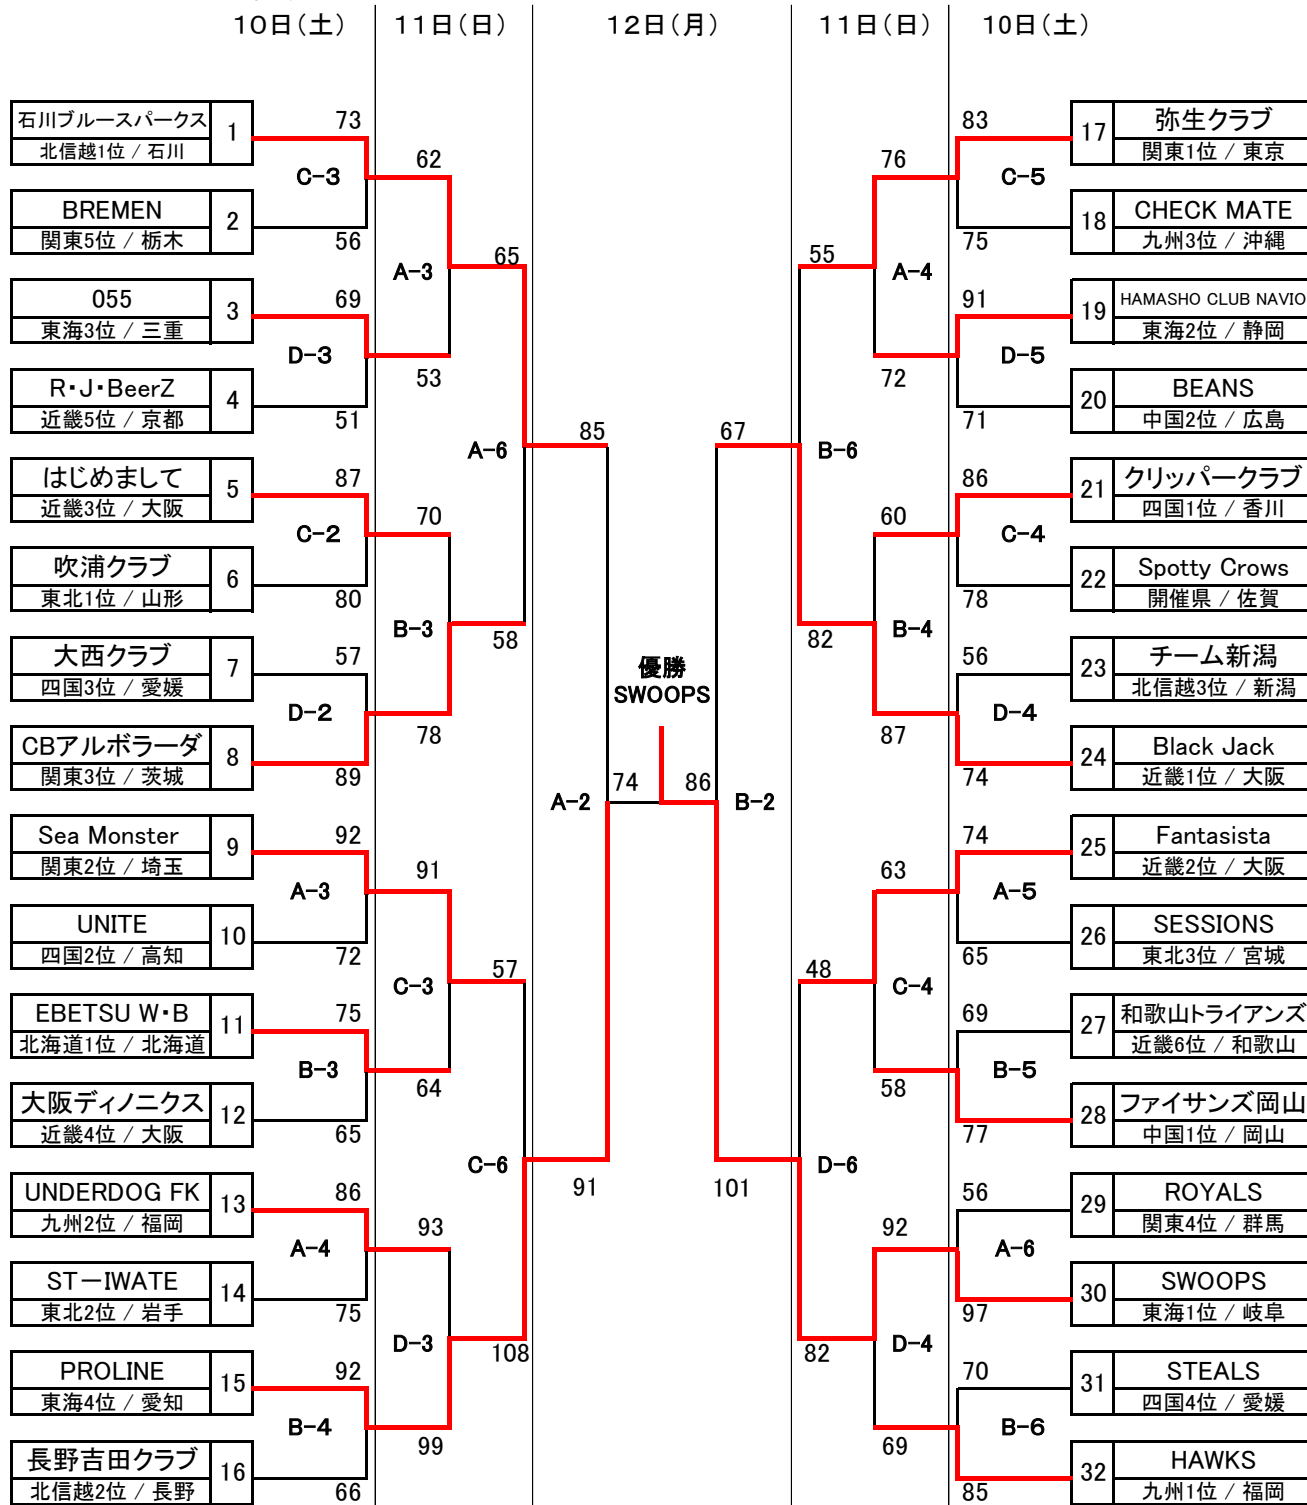

第44回全日本クラブバスケットボール選手権大会 男子組合せ

平成30年3月

会場 佐賀県総合体育館(A・B)
諸富文化体育館(C・D)
神埼中央公園体育館(E・F)

3月10.11.12日
3月10.11日
3月10日

	第1試合	第2試合	第3試合	第4試合	第5試合	第6試合
3月10日(土)	9:00	10:35	12:10	13:45	15:20	16:55
3月11日(日)	9:00	10:35	12:10	13:45	15:20	16:55
3月12日(月)	9:00	10:50	12:40	14:30		

第44回全日本クラブバスケットボール選手権大会 女子組合せ

平成30年3月

会場 佐賀県総合体育館(A・B)
諸富文化体育館(C・D)
神埼中央公園体育館(E・F)

3月10.11.12日
3月10.11日
3月10日

	第1試合	第2試合	第3試合	第4試合	第5試合	第6試合
3月10日(土)	9:00	10:35	12:10	13:45	15:20	16:55
3月11日(日)	9:00	10:35	12:10	13:45	15:20	16:55
3月12日(月)	9:00	10:50	12:40	14:30		