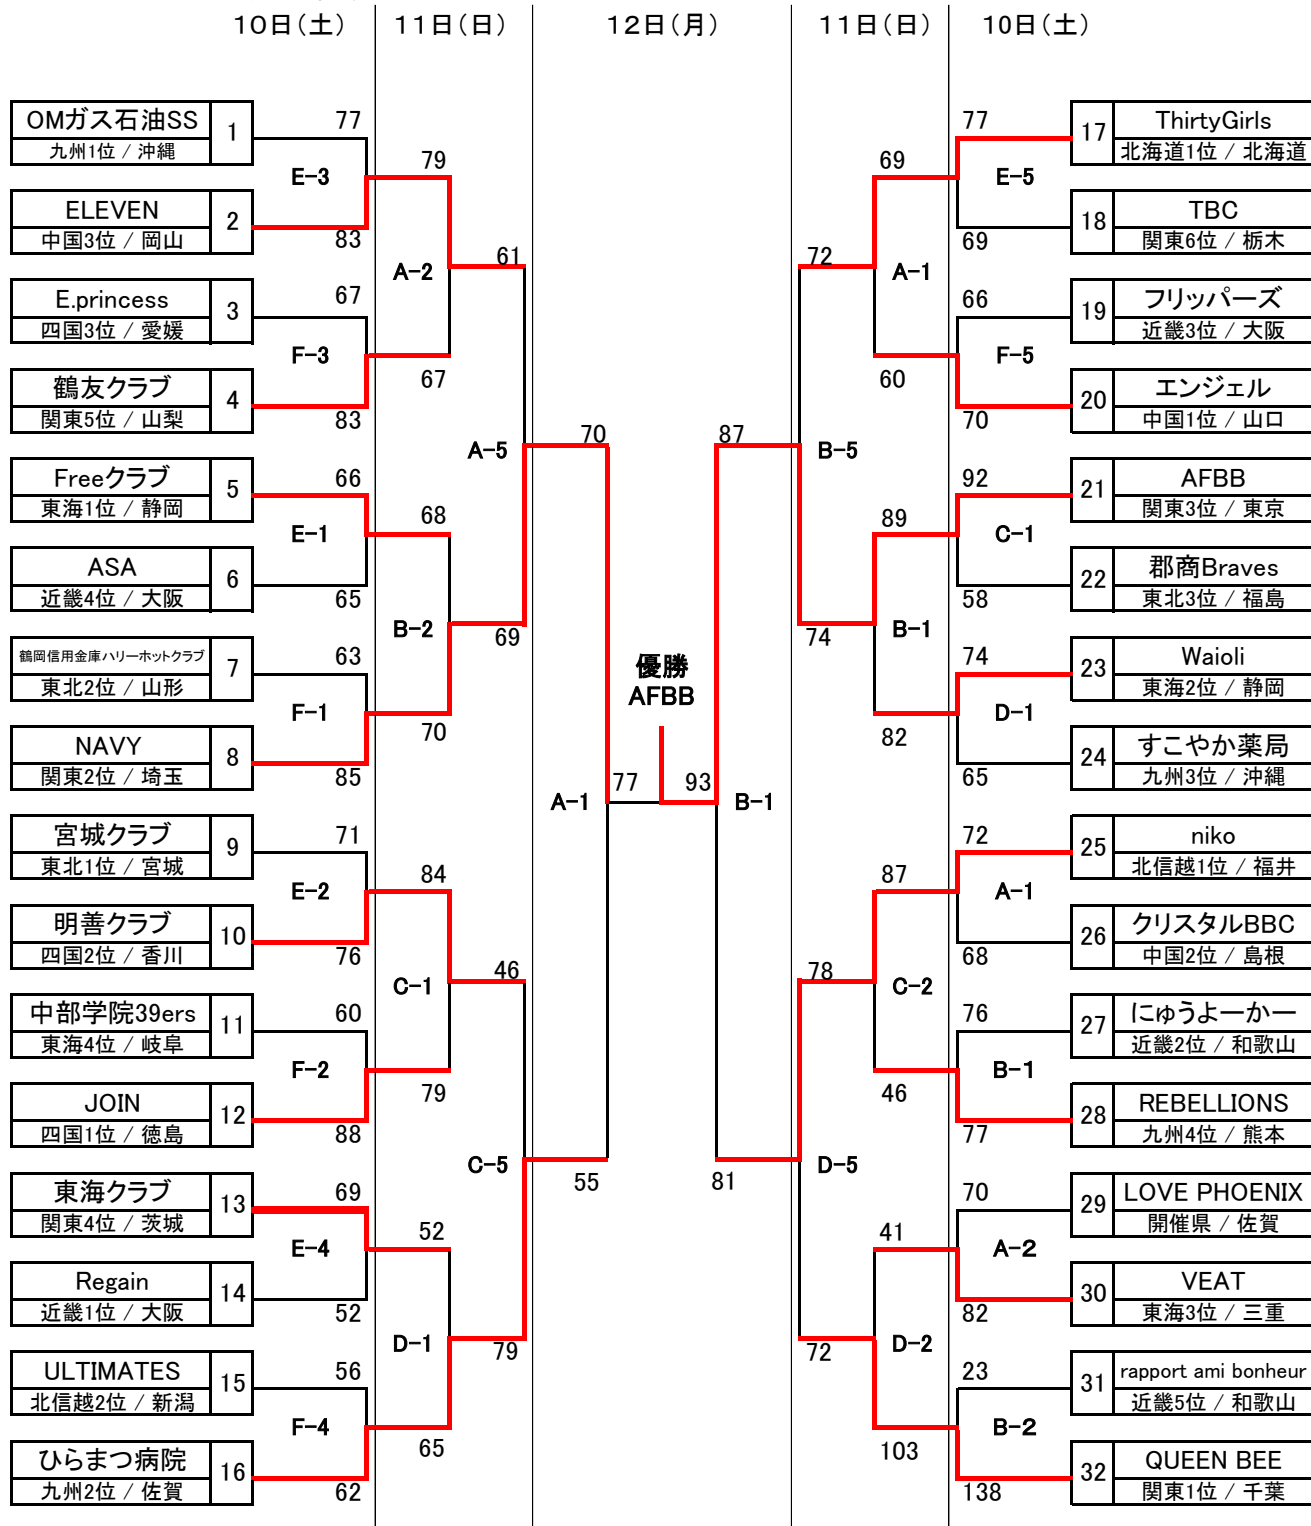

第44回全日本クラブバスケットボール選手権大会 男子組合せ

平成30年3月

会場 佐賀県総合体育館(A・B)
諸富文化体育館(C・D)
神埼中央公園体育館(E・F)

3月10.11.12日
3月10.11日
3月10日

	第1試合	第2試合	第3試合	第4試合	第5試合	第6試合
3月10日(土)	9:00	10:35	12:10	13:45	15:20	16:55
3月11日(日)	9:00	10:35	12:10	13:45	15:20	16:55
3月12日(月)	9:00	10:50	12:40	14:30		

第44回全日本クラブバスケットボール選手権大会 女子組合せ

平成30年3月

会場 佐賀県総合体育館(A・B)
諸富文化体育館(C・D)
神埼中央公園体育館(E・F)

3月10.11.12日
3月10.11日
3月10日

	第1試合	第2試合	第3試合	第4試合	第5試合	第6試合
3月10日(土)	9:00	10:35	12:10	13:45	15:20	16:55
3月11日(日)	9:00	10:35	12:10	13:45	15:20	16:55
3月12日(月)	9:00	10:50	12:40	14:30		