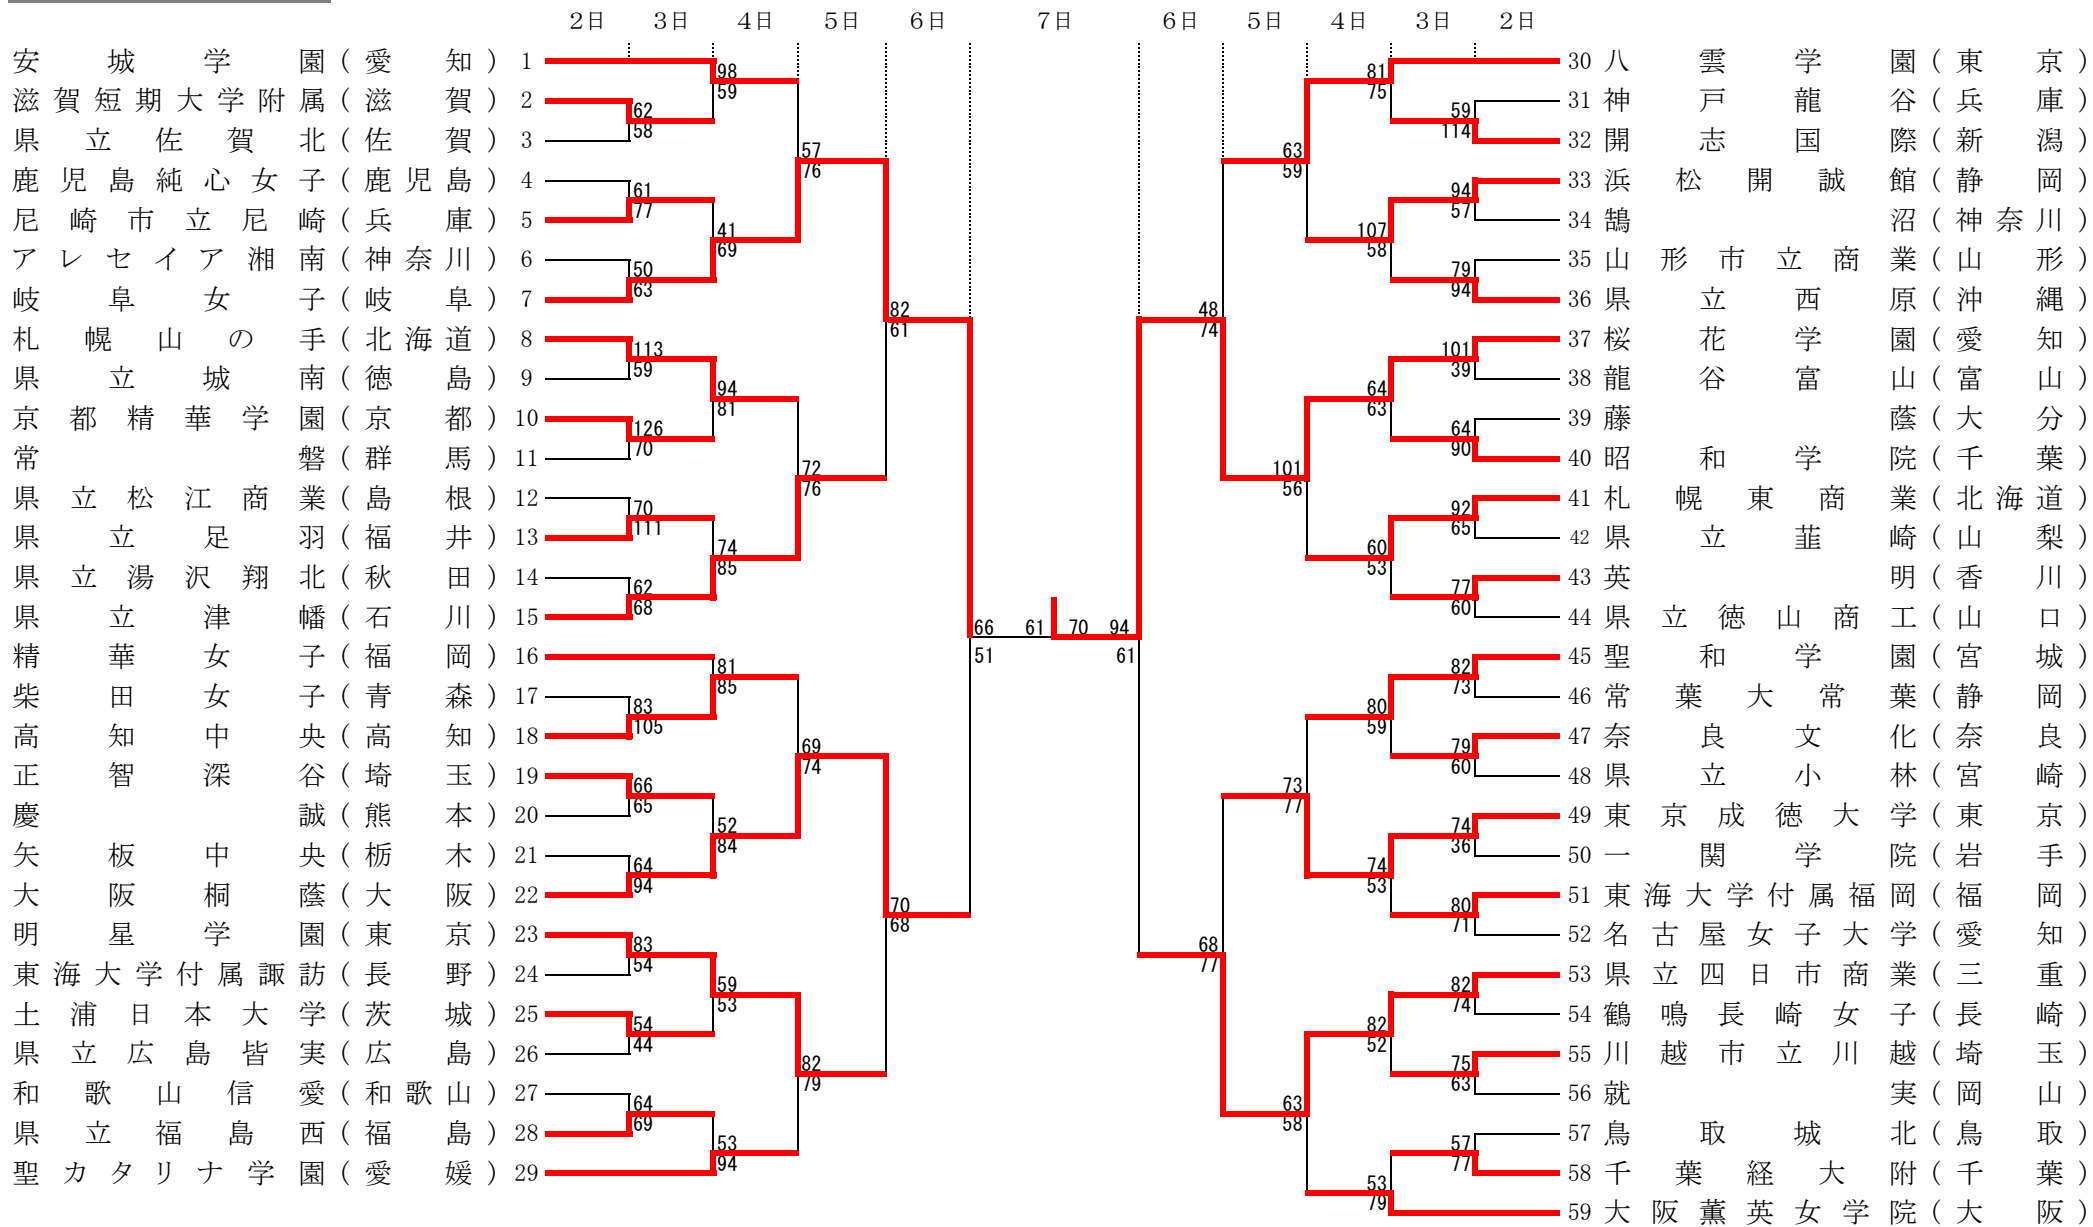

男子

平成30年度全国高等学校総合体育大会バスケットボール競技大会

A・B・C・D・L--- 一宮市総合体育館

I・J----- ドルフィンズアリーナ

試合開始予定時刻

	第1試合	第2試合	第3試合	第4試合	第5試合
8月2日(木)	9:30~	11:10~	12:50~	14:30~	16:10~
8月3日(金)~8月5日(日)	10:00~	11:40~	13:20~	15:00~	
8月6日(月)	10:00~	11:40~			
8月7日(火)	10:00~				

女子

平成30年度全国高等学校総合体育大会バスケットボール競技大会

試合開始予定時刻

	第1試合	第2試合	第3試合	第4試合	第5試合
8月2(木)	9:30~	11:10~	12:50~	14:30~	16:10~
8月3日(金)~8月5日(日)	10:00~	11:40~	13:20~	15:00~	
8月6日(月)	13:00~	14:40~			
8月7日(火)	14:00~				

E・F・G・H・M--- パークアリーナ小牧
J・K----- ドルフィンズアリーナ