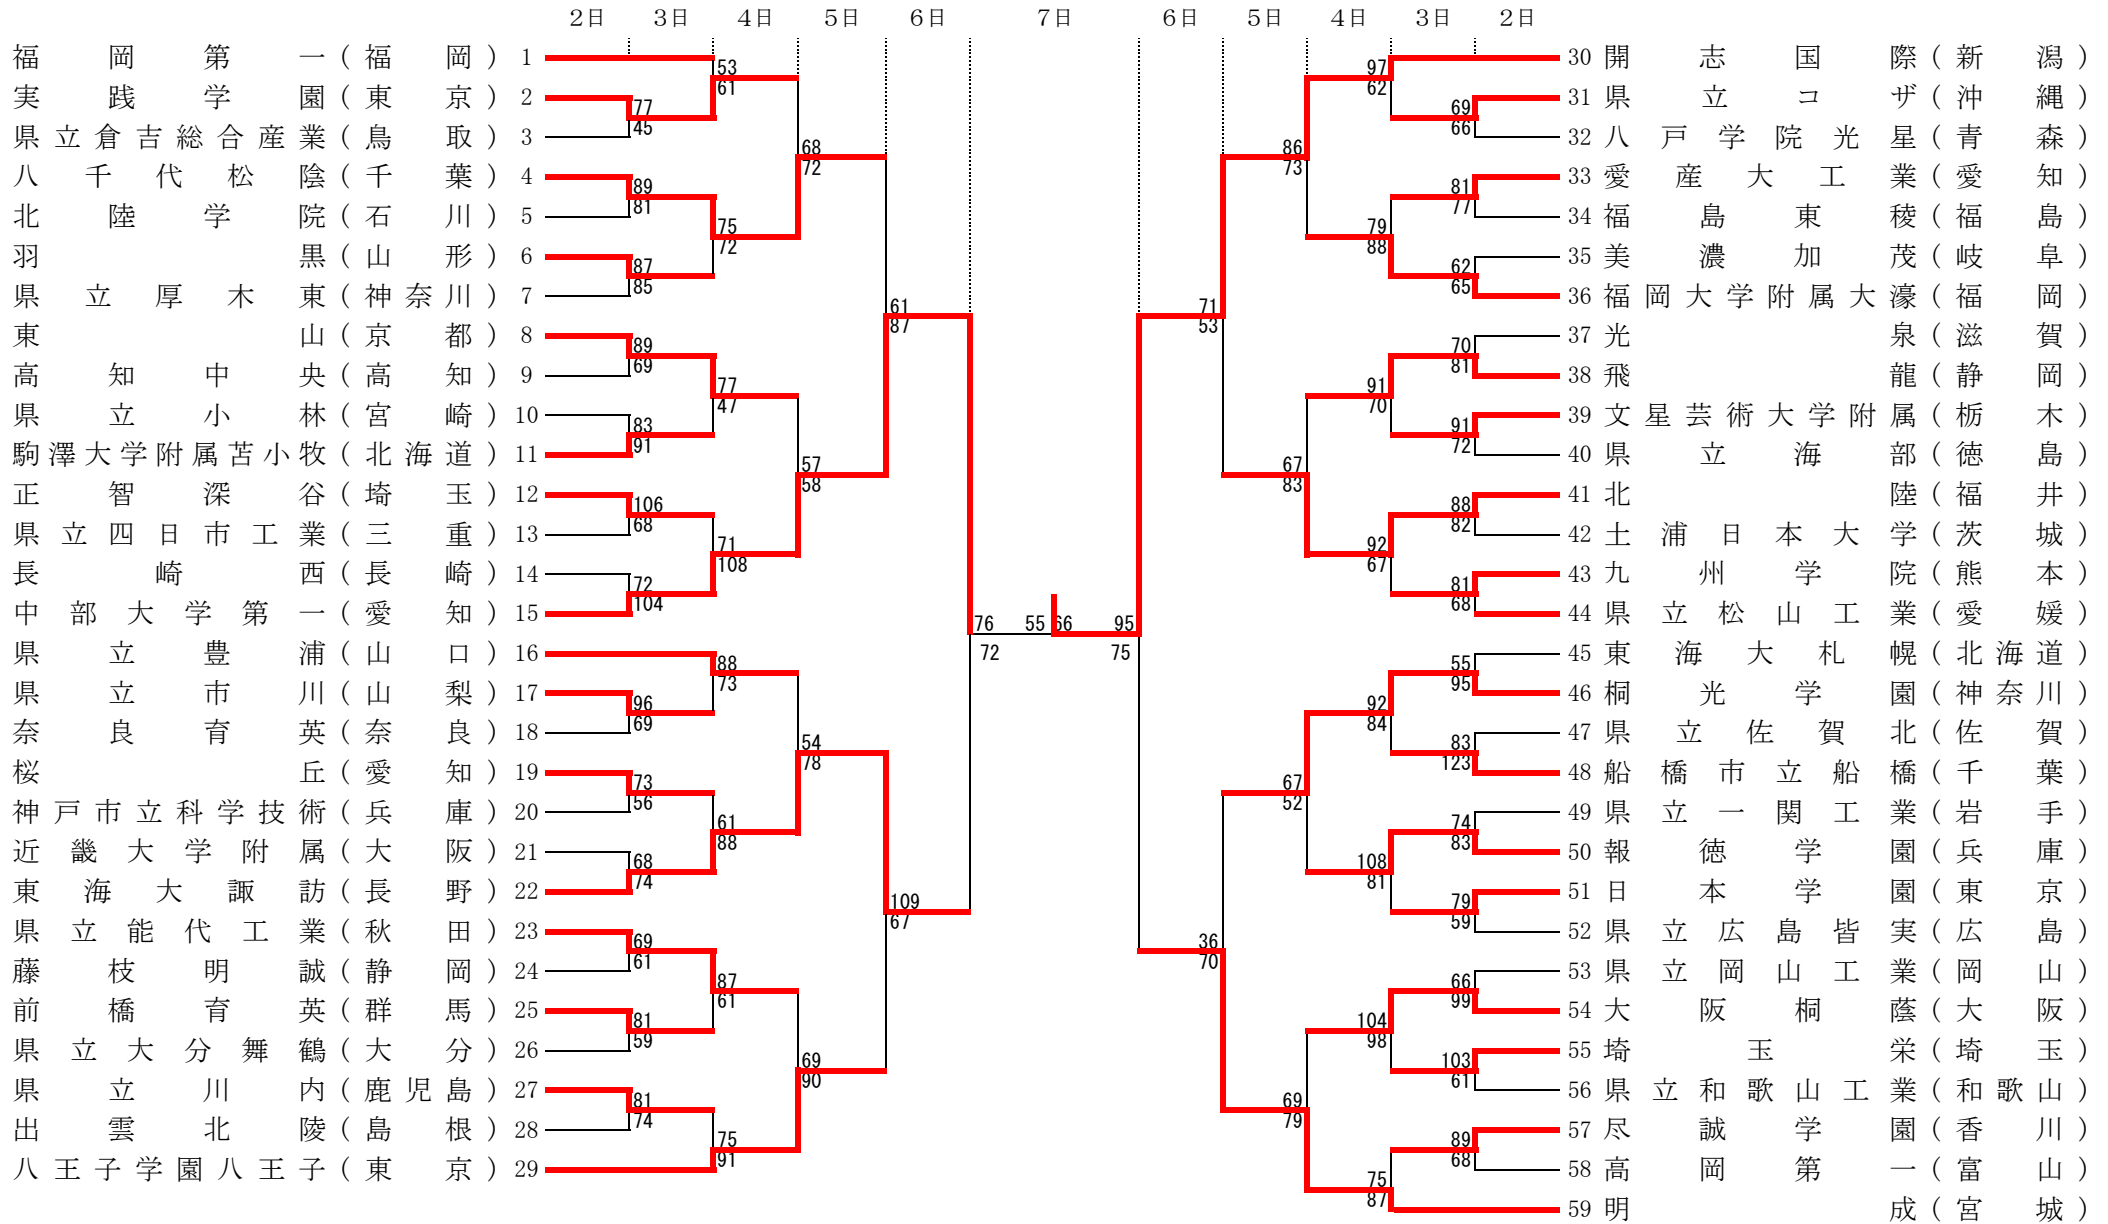

男子

平成30年度全国高等学校総合体育大会バスケットボール競技大会

A・B・C・D・L--- 一宮市総合体育館

I・J----- ドルフィンズアリーナ

試合開始予定時刻

	第1試合	第2試合	第3試合	第4試合	第5試合
8月2日(木)	9:30~	11:10~	12:50~	14:30~	16:10~
8月3日(金)~8月5日(日)	10:00~	11:40~	13:20~	15:00~	
8月6日(月)	10:00~	11:40~			
8月7日(火)	10:00~				

女子

平成30年度全国高等学校総合体育大会バスケットボール競技大会

試合開始予定時刻

	第1試合	第2試合	第3試合	第4試合	第5試合
8月2(木)	9:30~	11:10~	12:50~	14:30~	16:10~
8月3日(金)~8月5日(日)	10:00~	11:40~	13:20~	15:00~	
8月6日(月)	13:00~	14:40~			
8月7日(火)	14:00~				

E・F・G・H・M--- パークアリーナ小牧
J・K----- ドルフィンズアリーナ