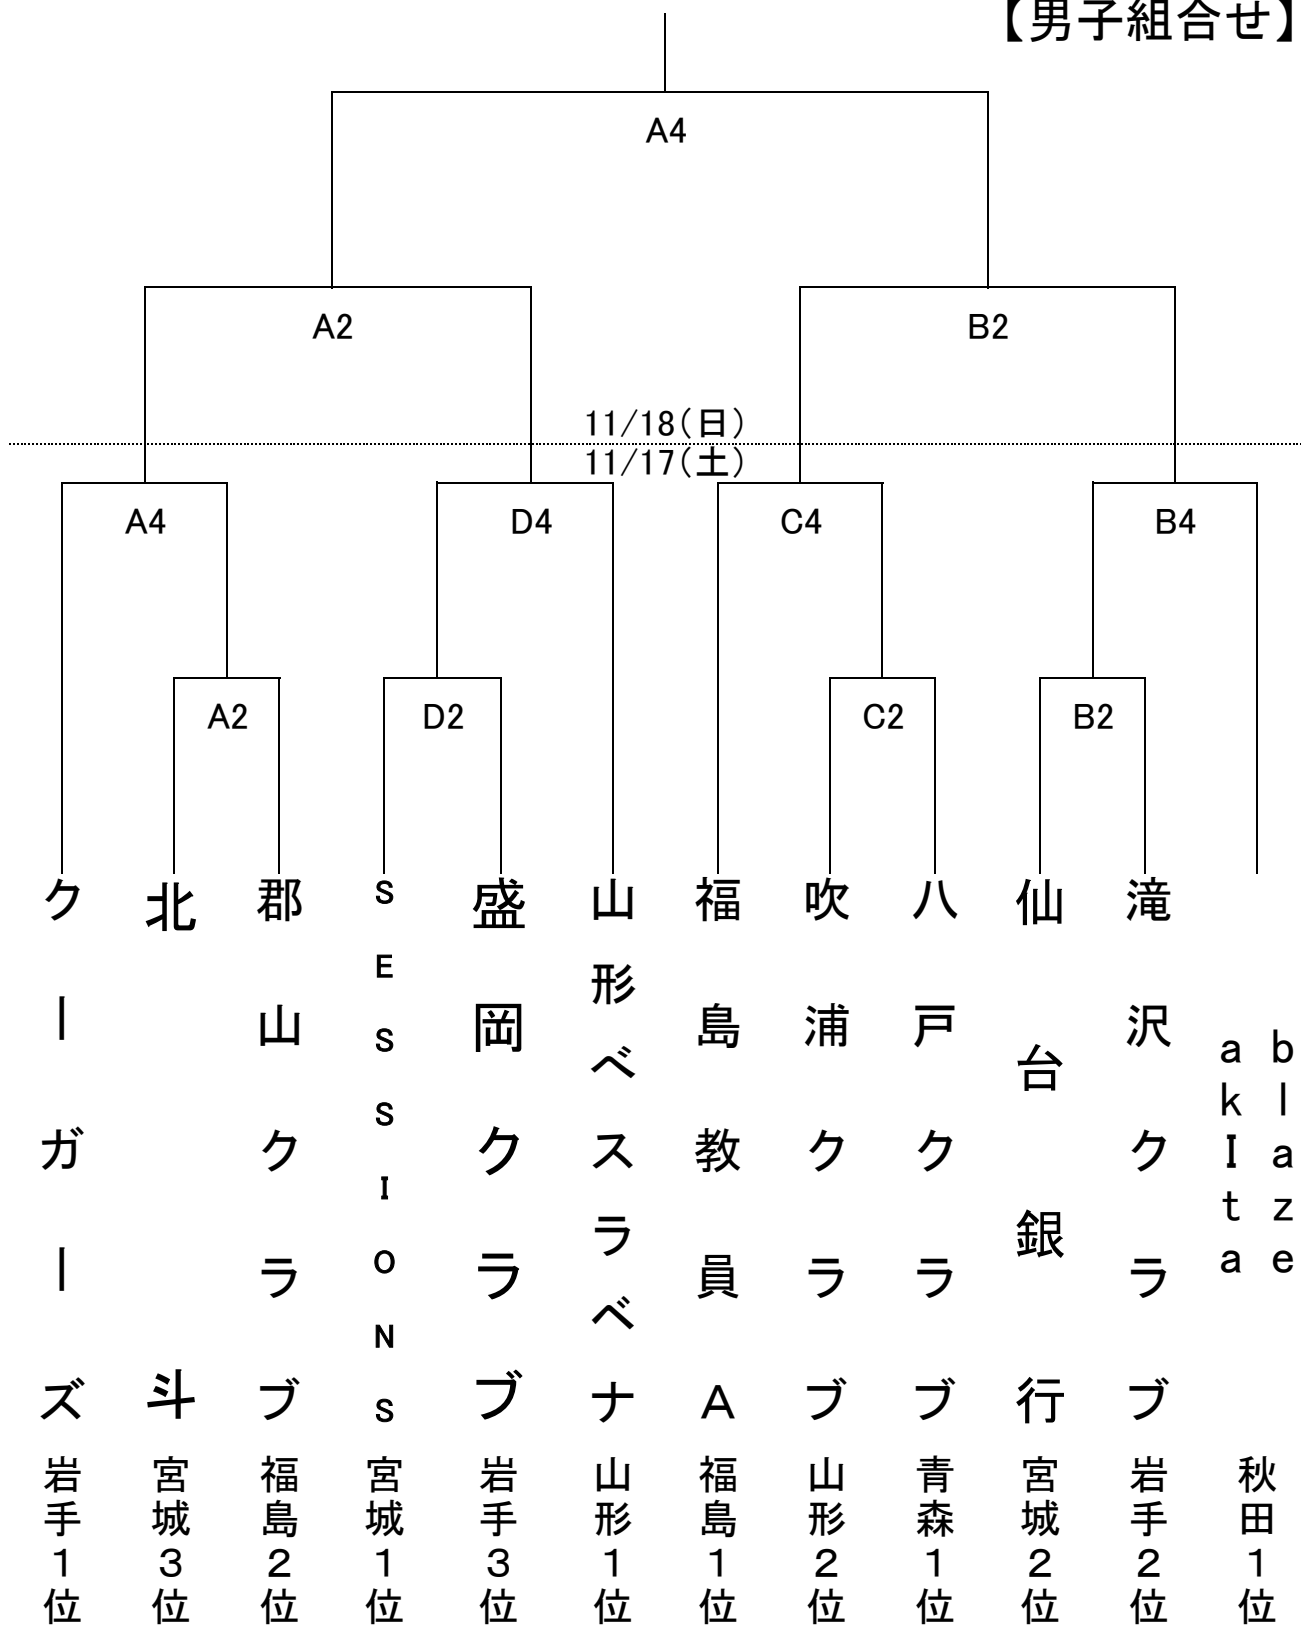

第1回全日本社会人バスケットボール選手権大会東北ブロック予選会

【男子組合せ】

会場 福島県営あづま総合体育館

試合開始予定時刻	第一試合	第二試合	第三試合	第四試合
11/17日(土)	10:00	11:30	14:00	15:30
11/18日(日)	9:00	10:30	12:00	13:30

第1回全日本社会人バスケットボール選手権大会東北ブロック予選会

【女子組合せ】

会場 福島県営あづま総合体育館

試合開始予定時刻	第一試合	第二試合	第三試合	第四試合
11/17日(土)	10:00	11:30	14:00	15:30
11/18日(日)	9:00	10:30	12:00	13:30