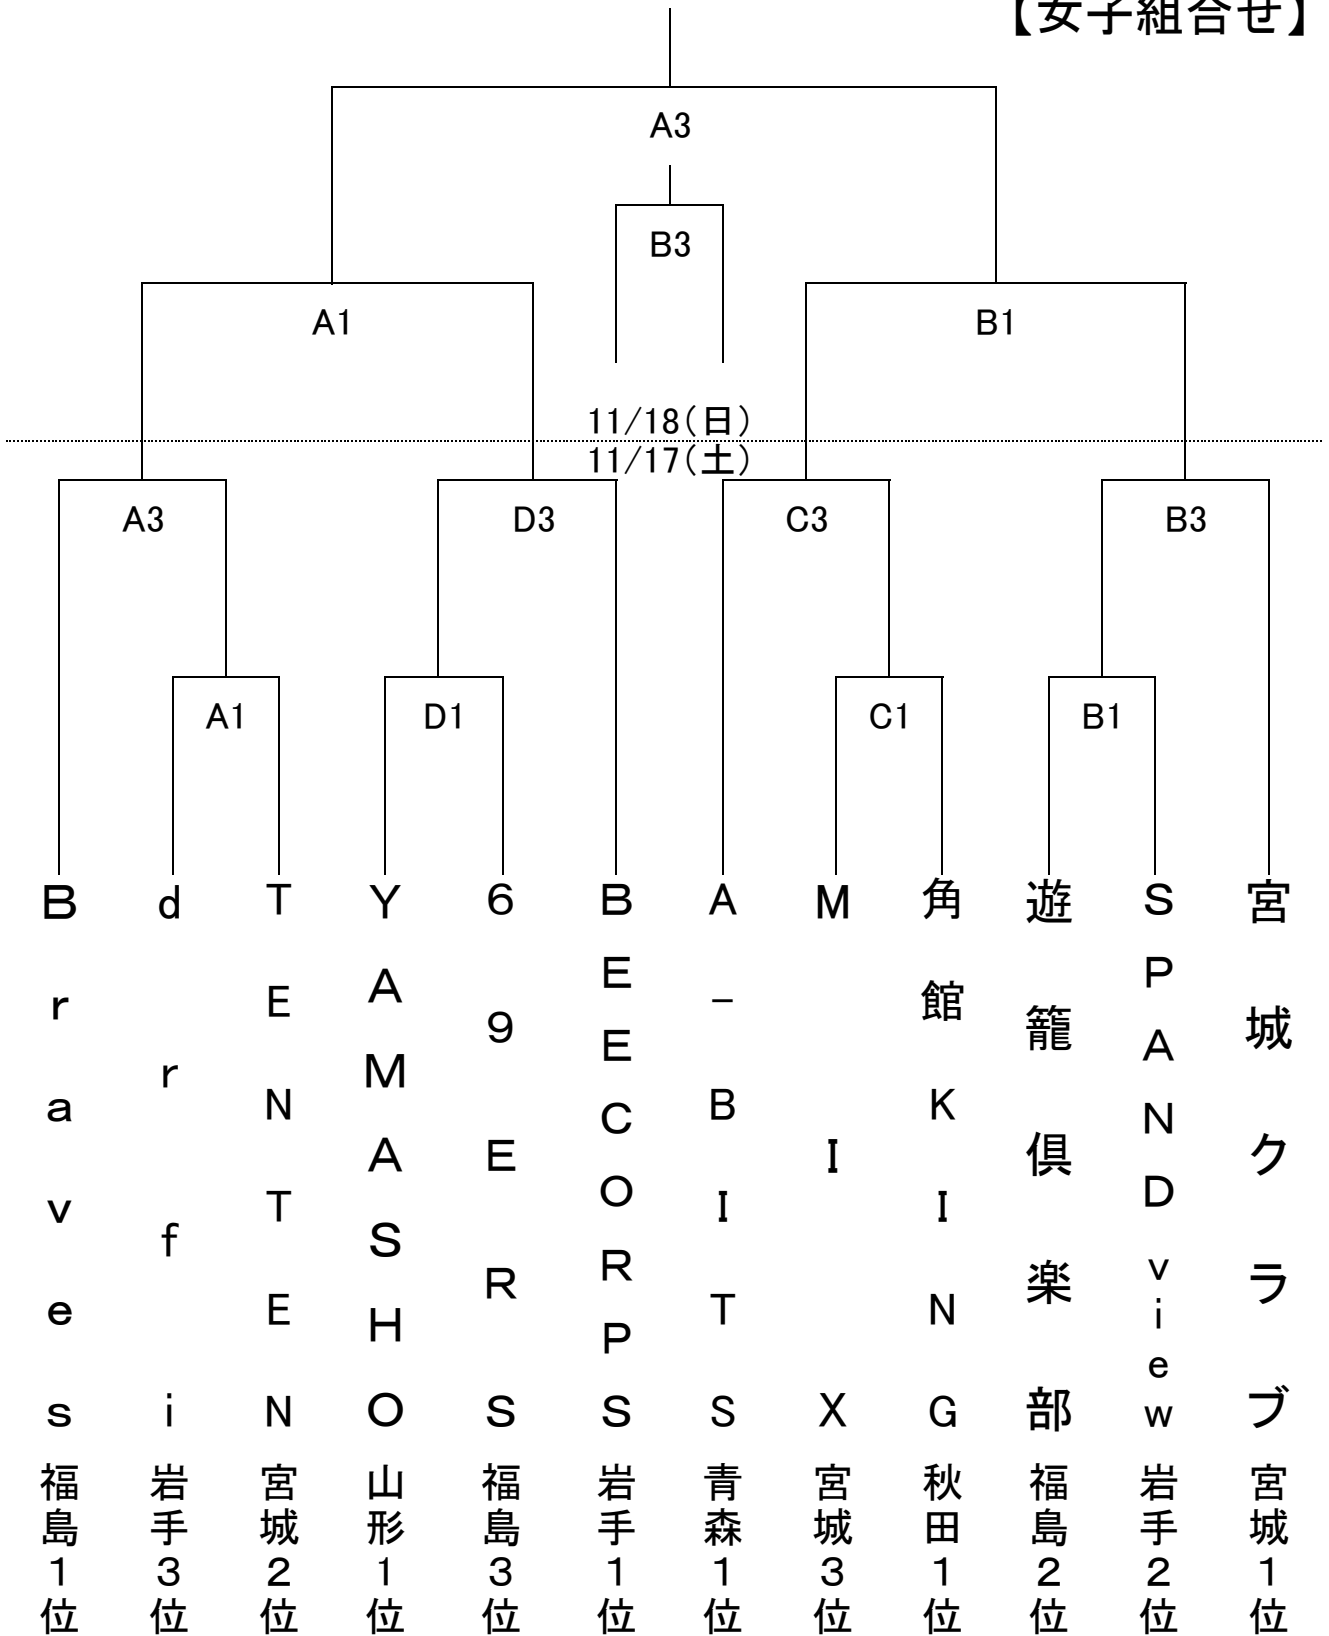

第1回全日本社会人バスケットボール選手権大会東北ブロック予選会

【男子組合せ】

会場 福島県営あづま総合体育館

試合開始予定時刻	第一試合	第二試合	第三試合	第四試合
11/17日(土)	10:00	11:30	14:00	15:30
11/18日(日)	9:00	10:30	12:00	13:30

第1回全日本社会人バスケットボール選手権大会東北ブロック予選会

【女子組合せ】

会場 福島県営あづま総合体育館

試合開始予定時刻	第一試合	第二試合	第三試合	第四試合
11/17日(土)	10:00	11:30	14:00	15:30
11/18日(日)	9:00	10:30	12:00	13:30