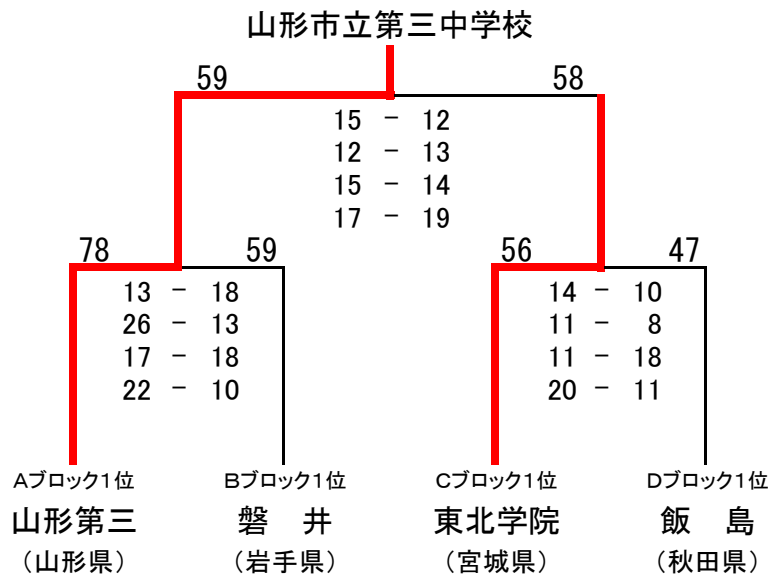

男子決勝トーナメント