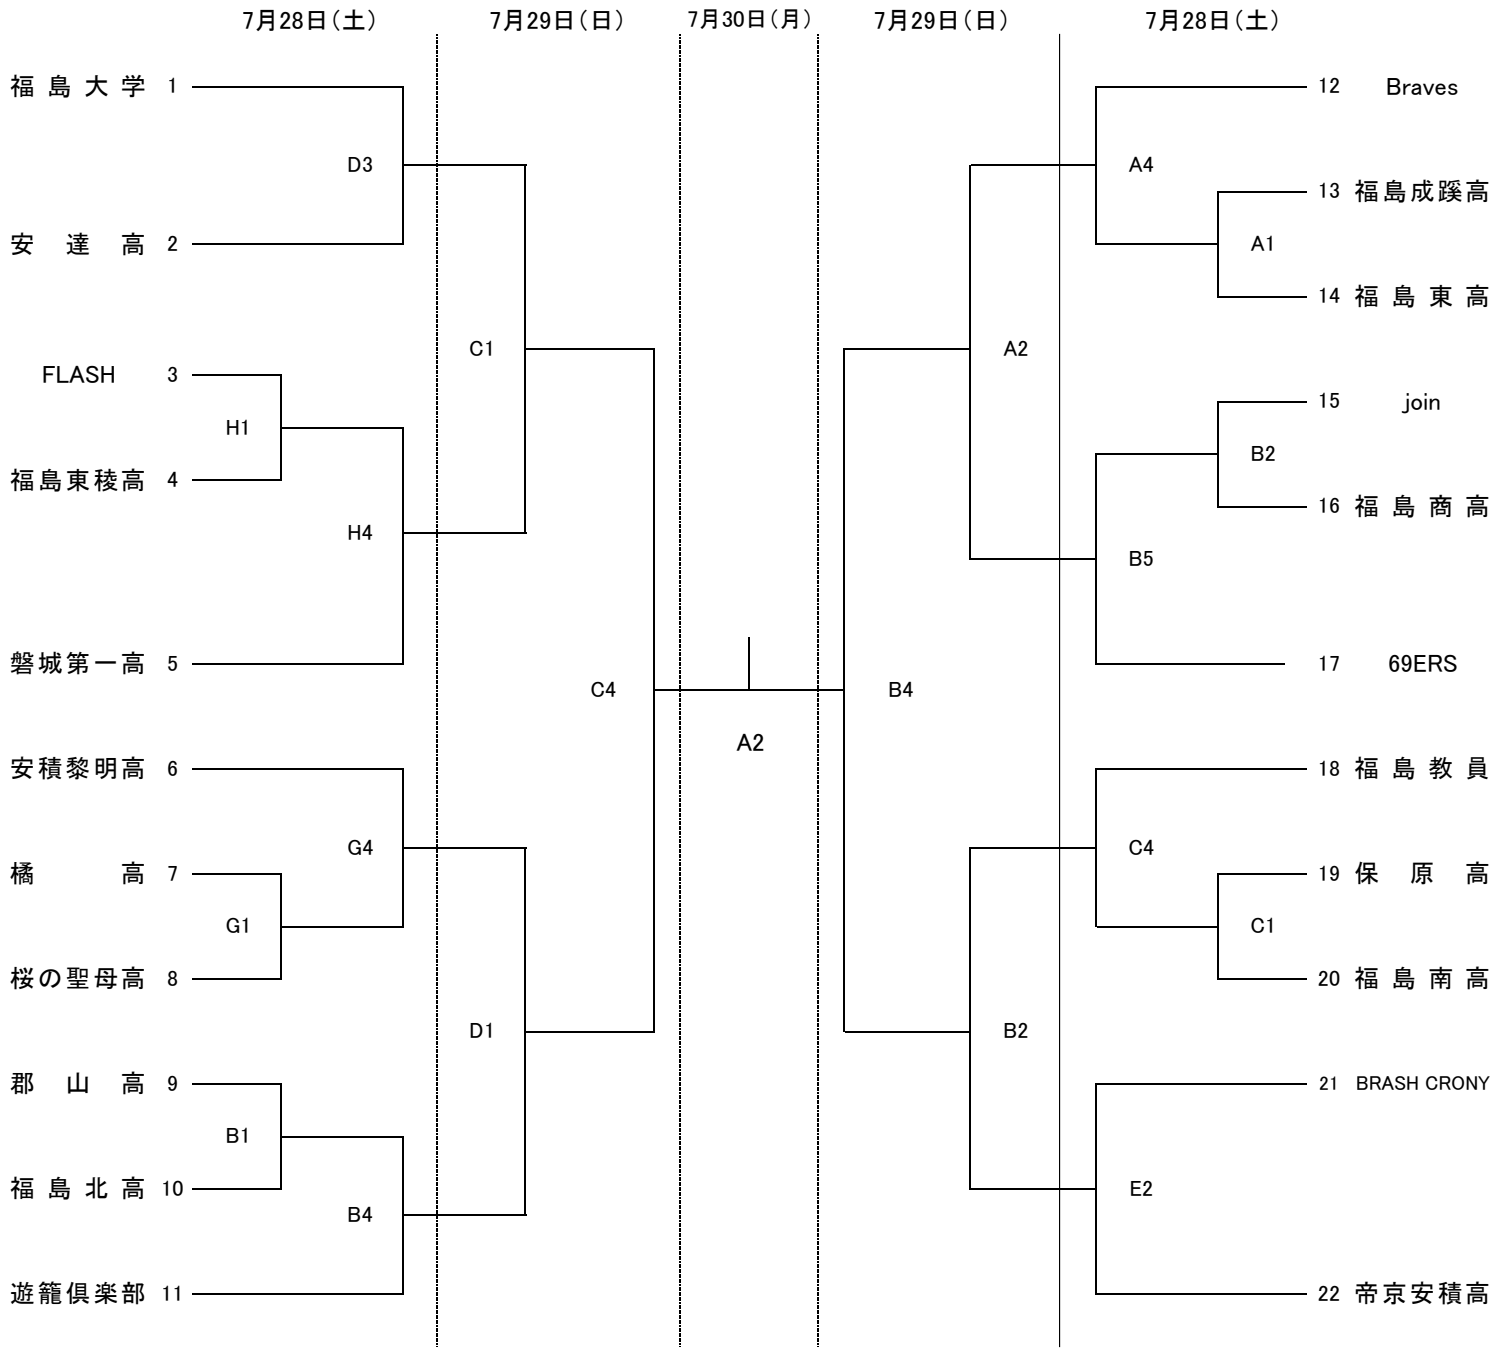

第73回福島県男女総合バスケットボール選手権大会 兼 第35回植木杯  
兼第94回天皇杯・第85回全日本バスケットボール選手権大会福島県予選  
組み合わせ表(男子)

【 試合会場 】

- 福島商業高校 (A・Bコート)
- 福島明成高校 (C・Dコート)
- 福島高校 (E・Fコート)
- 橋高校 (G・Hコート)

【 試合開始予定時間 】

- 1 10:00
- 2 11:30
- 3 13:00
- 4 14:30
- 5 16:00

第73回福島県男女総合バスケットボール選手権大会 兼 第35回植木杯  
兼第94回天皇杯・第85回全日本バスケットボール選手権大会福島県予選  
組み合わせ表 (女子)

【 試合会場 】

福島商業高校 (A・Bコート)  
福島明成高校 (C・Dコート)  
福島高校 (E・Fコート)  
橘高校 (G・Hコート)

【 試合開始予定時間 】

1 10:00  
2 11:30  
3 13:00  
4 14:30  
5 16:00