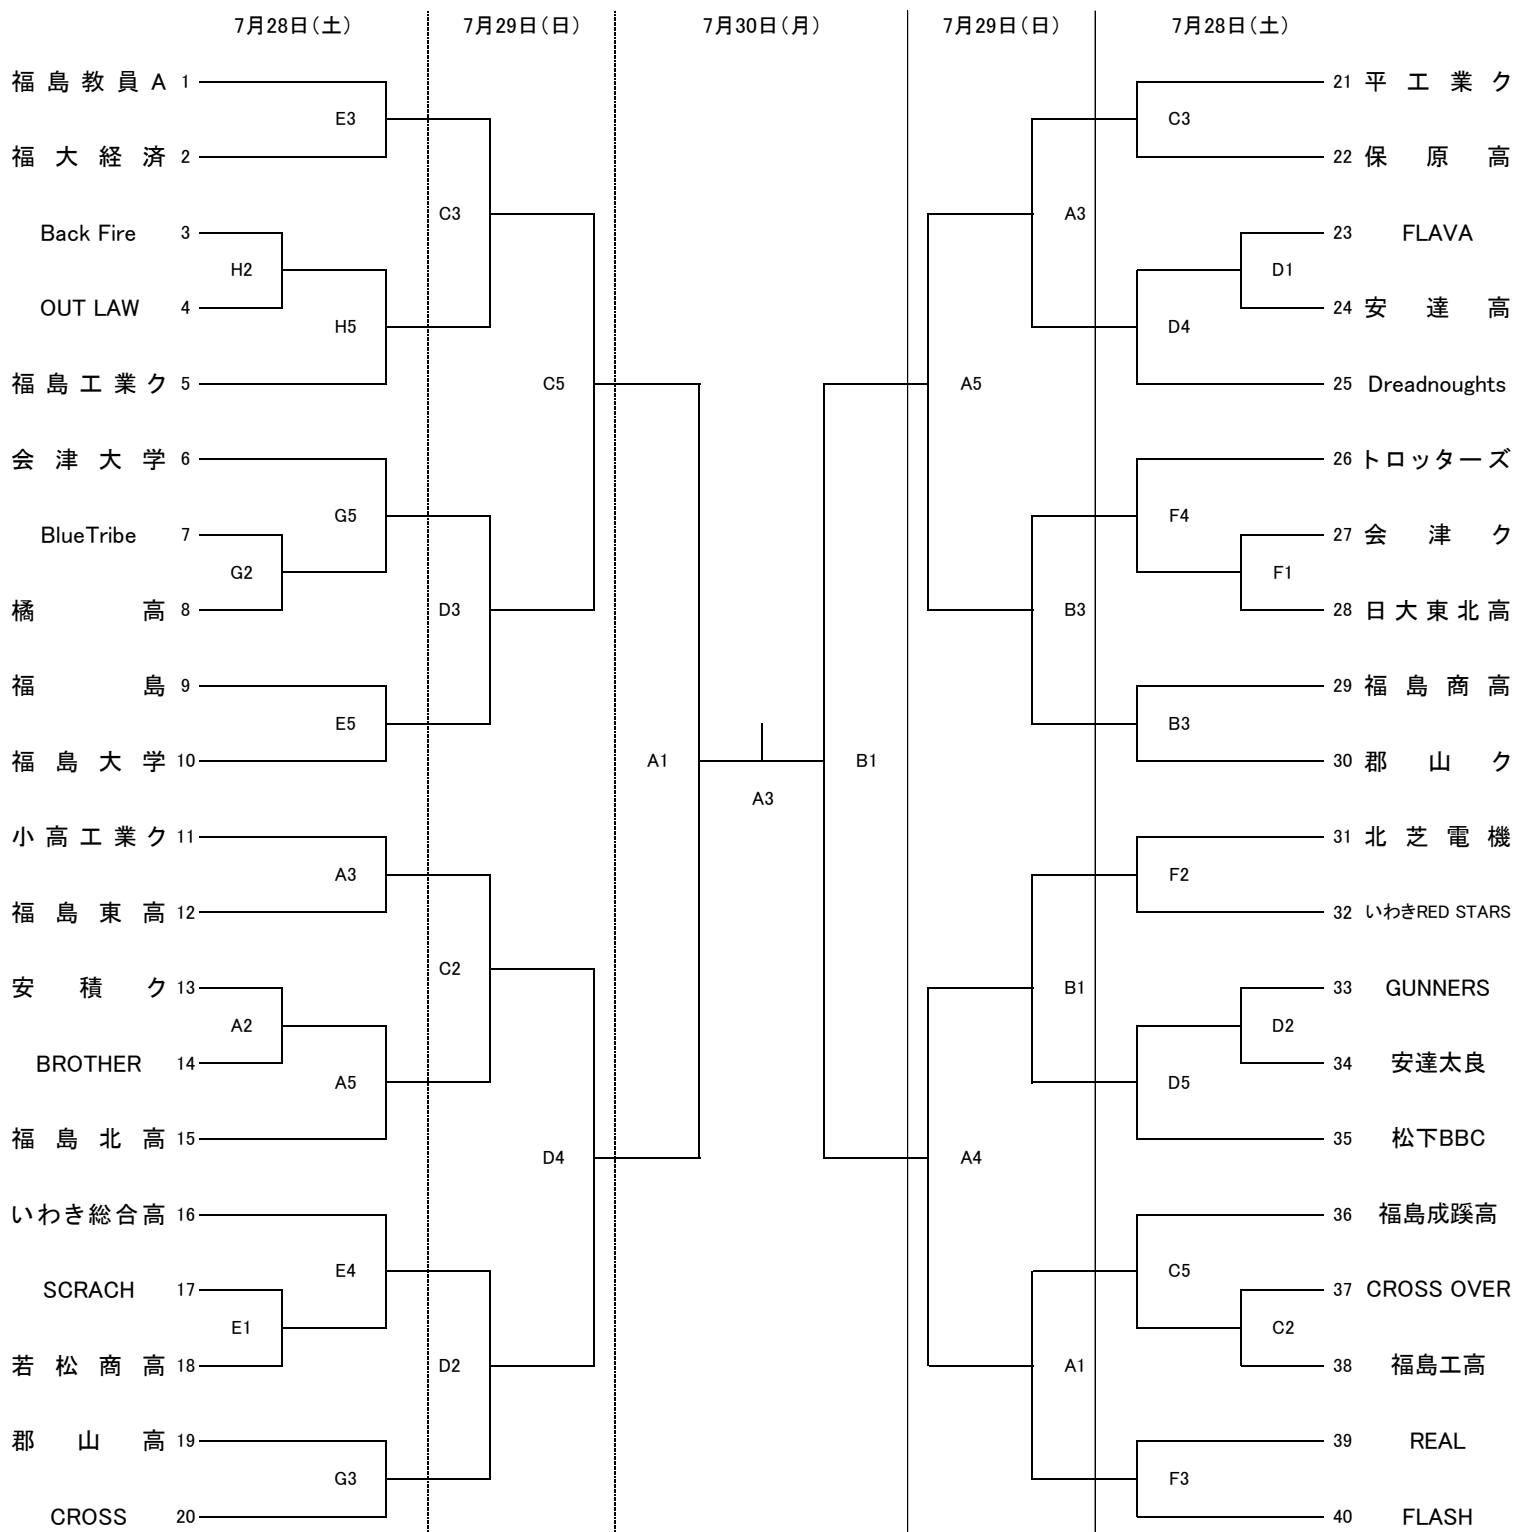

第73回福島県男女総合バスケットボール選手権大会 兼 第35回植木杯  
兼第94回天皇杯・第85回全日本バスケットボール選手権大会福島県予選  
組み合わせ表(男子)

【 試合会場 】

- 福島商業高校 (A・Bコート)
- 福島明成高校 (C・Dコート)
- 福島高校 (E・Fコート)
- 橋高校 (G・Hコート)

【 試合開始予定時間 】

- 1 10:00
- 2 11:30
- 3 13:00
- 4 14:30
- 5 16:00

第73回福島県男女総合バスケットボール選手権大会 兼 第35回植木杯  
兼第94回天皇杯・第85回全日本バスケットボール選手権大会福島県予選  
組み合わせ表 (女子)

【 試合会場 】

福島商業高校 (A・Bコート)  
福島明成高校 (C・Dコート)  
福島高校 (E・Fコート)  
橘高校 (G・Hコート)

【 試合開始予定時間 】

1 10:00  
2 11:30  
3 13:00  
4 14:30  
5 16:00