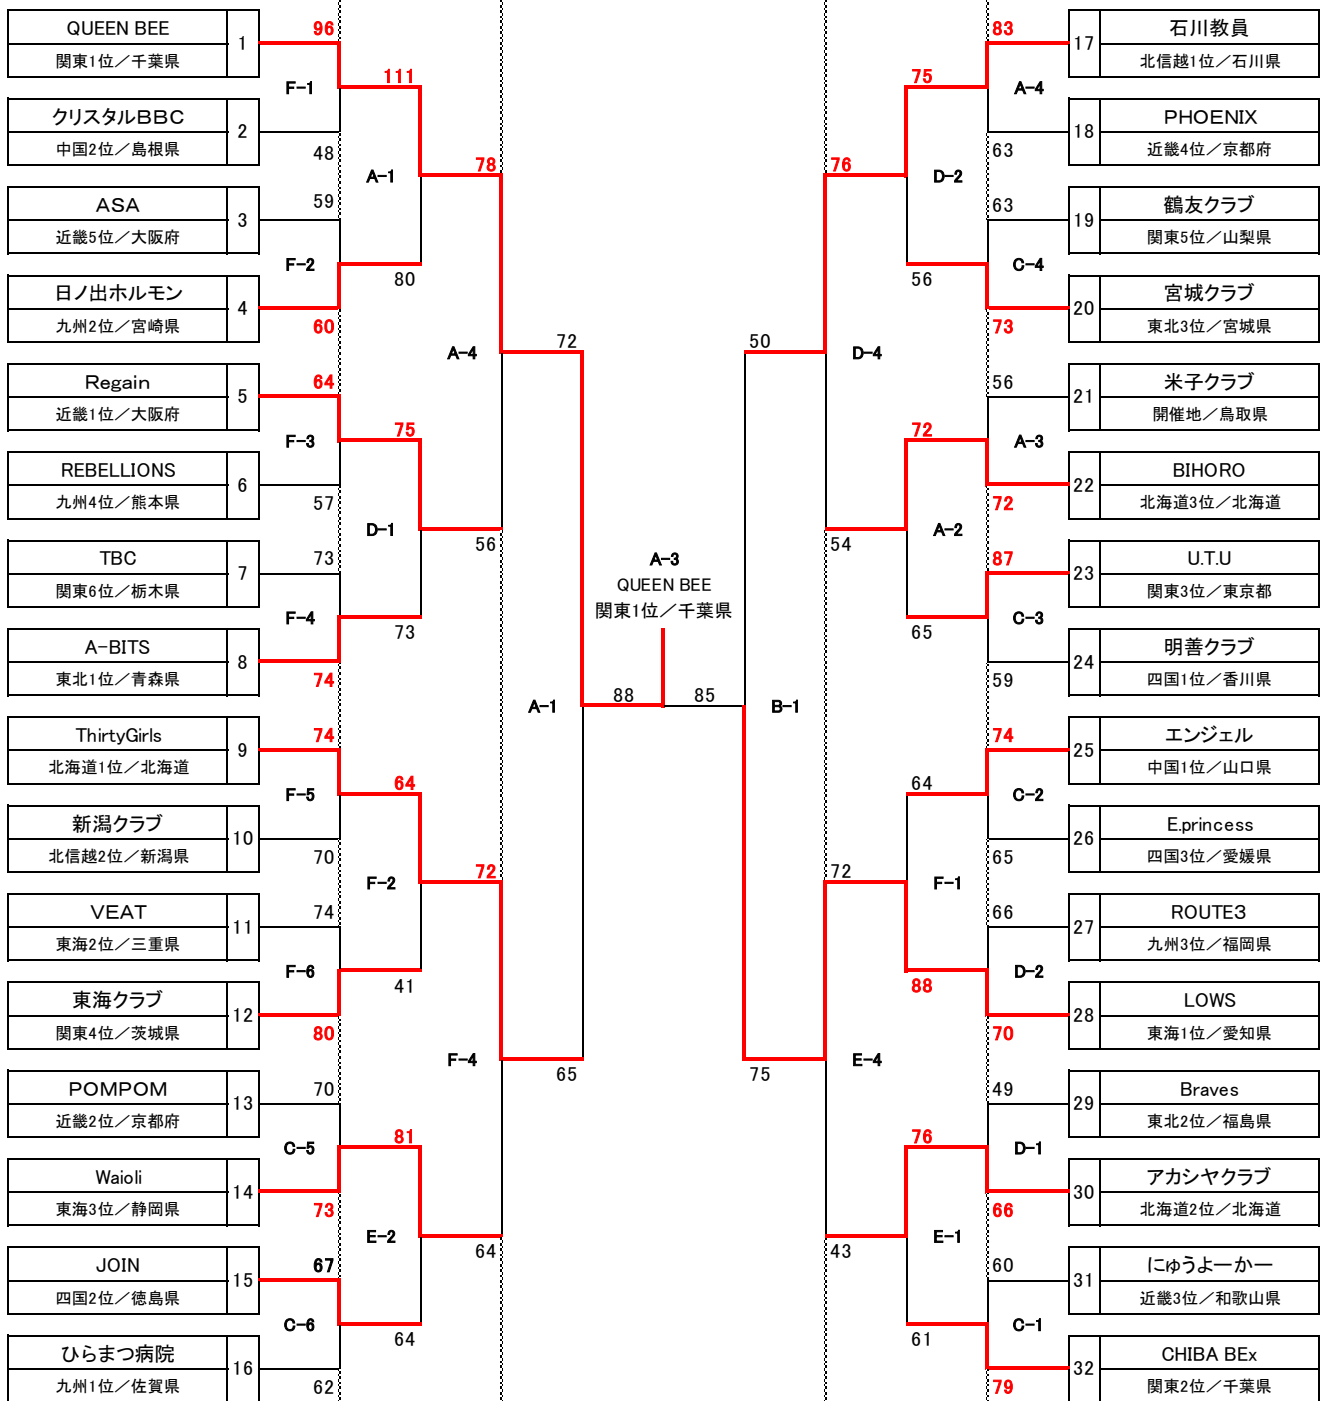

第1回 全日本社会人バスケットボール選手権大会 男子組合せ

2019年3月
16日(土) 17日(日) 18日(月) 17日(日) 16日(土)

会場 コカ・コーラボトラーズジャパンスポーツパーク(鳥取県民体育館)(A・B・C・D) 3月16.17.18日
 鳥取産業体育館(E・F) 3月16.17日

	第1試合	第2試合	第3試合	第4試合	第5試合	第6試合
3月16日(土)	9:00	10:30	12:00	13:30	15:00	16:30
3月17日(日)	9:00	10:30	12:00	13:30	15:00	
3月18日(月)	9:00	10:40	12:20	14:00		

第1回 全日本社会人バスケットボール選手権大会 女子組合せ

2019年3月
16日(土) 17日(日) 18日(月) 17日(日) 16日(土)

会場 コカ・コーラボトラーズジャパンスポーツパーク(鳥取県民体育館)(A・B・C・D) 3月16.17.18日
 鳥取産業体育館(E・F) 3月16.17日

	第1試合	第2試合	第3試合	第4試合	第5試合	第6試合
3月16日(土)	9:00	10:30	12:00	13:30	15:00	16:30
3月17日(日)	9:00	10:30	12:00	13:30	15:00	
3月18日(月)	9:00	10:40	12:20	14:00		