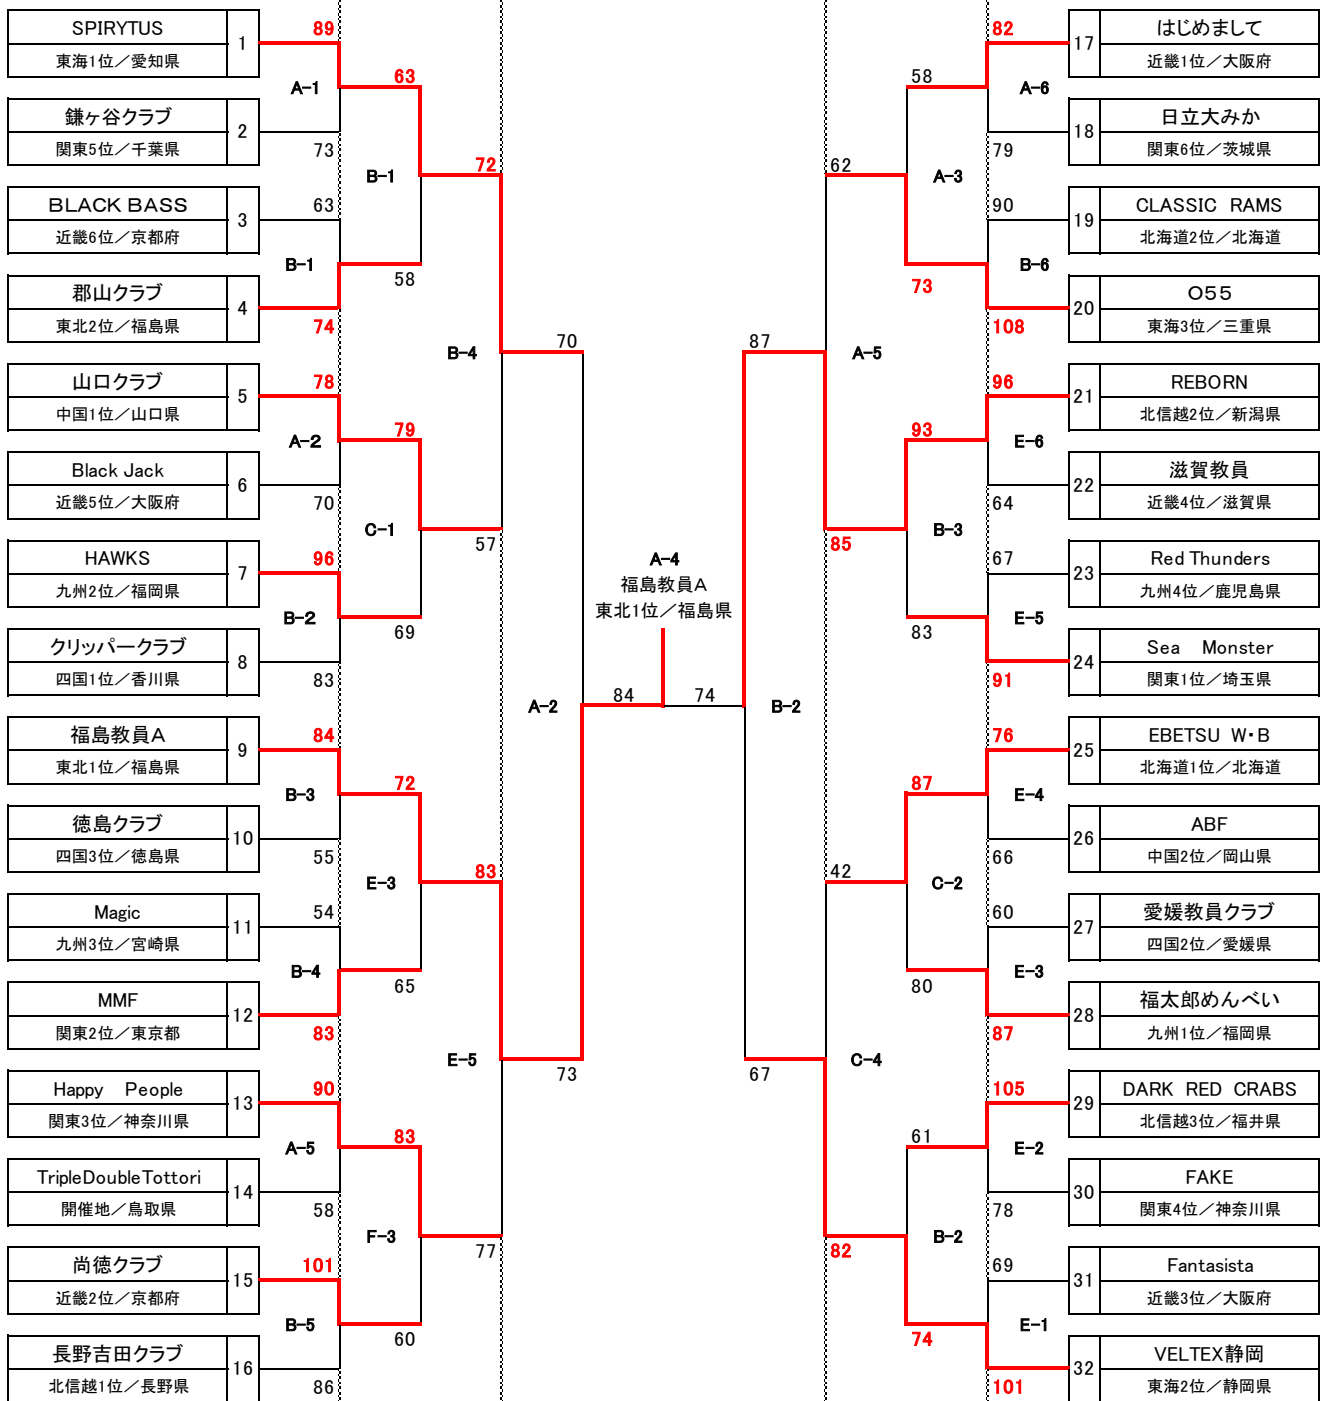

第1回 全日本社会人バスケットボール選手権大会 男子組合せ

2019年3月
16日(土) 17日(日) 18日(月) 17日(日) 16日(土)

会場 コカ・コーラボトラーズジャパンスポーツパーク(鳥取県民体育館)(A・B・C・D) 3月16.17.18日
 鳥取産業体育館(E・F) 3月16.17日

	第1試合	第2試合	第3試合	第4試合	第5試合	第6試合
3月16日(土)	9:00	10:30	12:00	13:30	15:00	16:30
3月17日(日)	9:00	10:30	12:00	13:30	15:00	
3月18日(月)	9:00	10:40	12:20	14:00		

第1回 全日本社会人バスケットボール選手権大会 女子組合せ

2019年3月
16日(土) 17日(日) 18日(月) 17日(日) 16日(土)

会場 コカ・コーラボトラーズジャパンスポーツパーク(鳥取県民体育館)(A・B・C・D) 3月16.17.18日
 鳥取産業体育館(E・F) 3月16.17日

	第1試合	第2試合	第3試合	第4試合	第5試合	第6試合
3月16日(土)	9:00	10:30	12:00	13:30	15:00	16:30
3月17日(日)	9:00	10:30	12:00	13:30	15:00	
3月18日(月)	9:00	10:40	12:20	14:00		