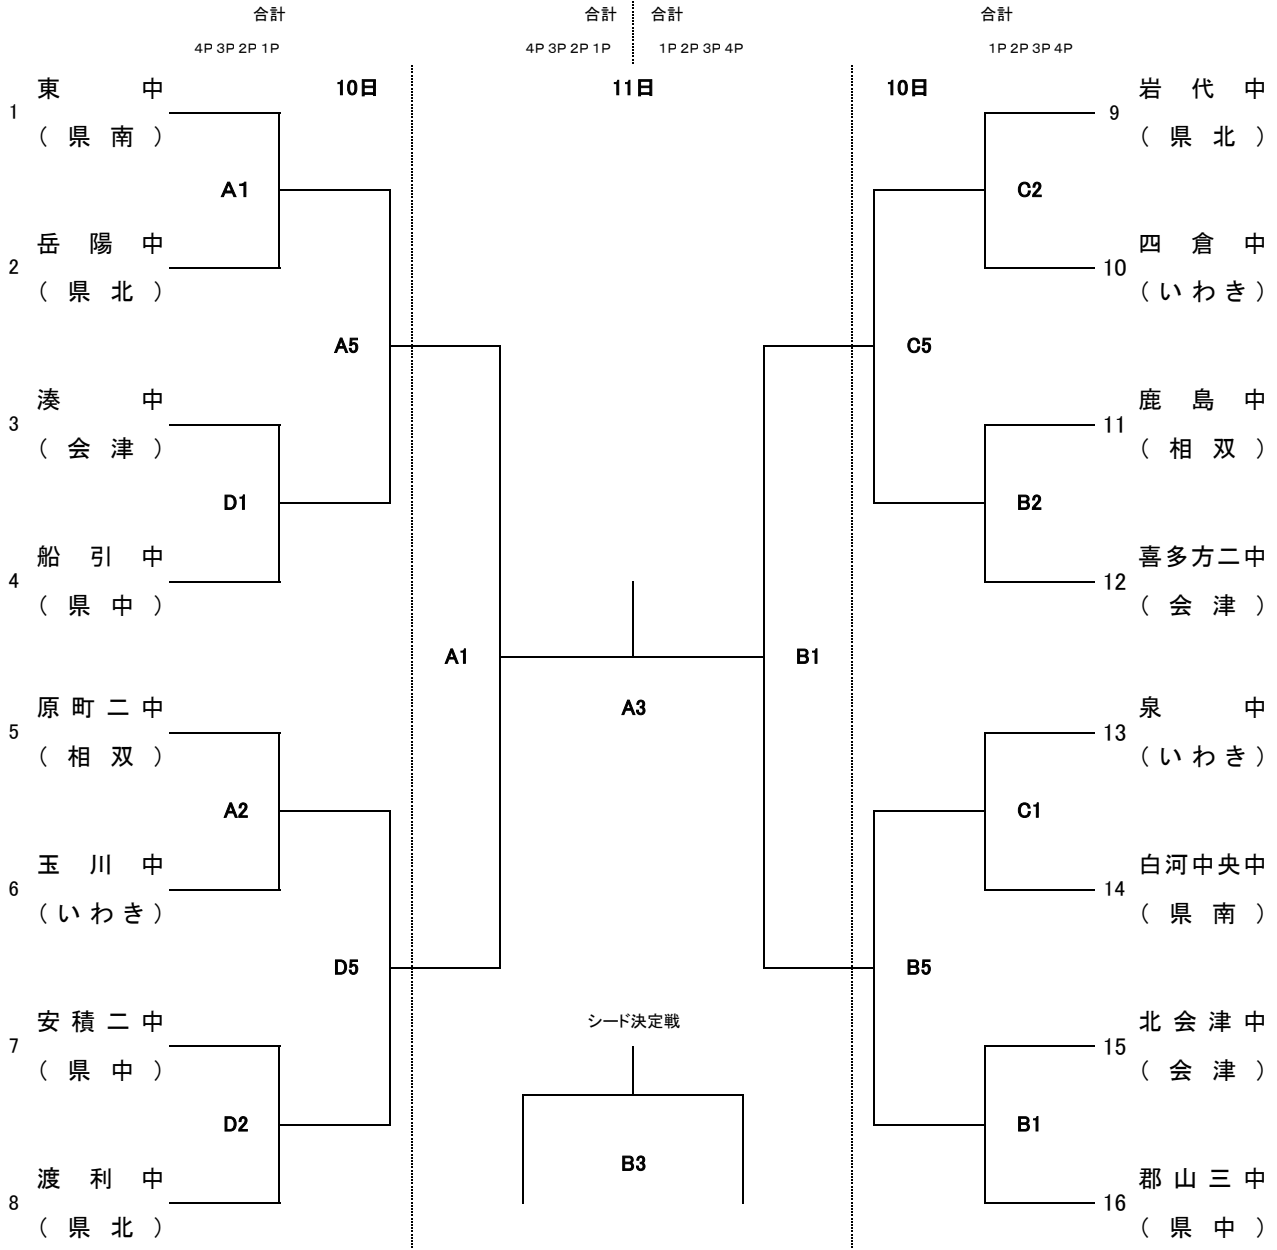

会場:あいつ総合体育館

【試合開始予定時刻】

10日(土) 開館 8時

第1試合 9時00分～ 第2試合10時20分～ 第3試合11時40分～ 第4試合13時00分～
第5試合14時20分～ 第6試合15時40分～

11日(日) 開館 9時

第1試合10時00分～ 第2試合11時20分～ 第3試合12時40分～ 第4試合14時00分～

女子トーナメント

平成30年11月10日(土)
11月11日(日)

会場: あいづ総合体育館

【試合開始予定時刻】

10日(土) 開館 8時

第1試合 9時00分～ 第2試合10時20分～ 第3試合11時40分～ 第4試合13時00分～

第5試合14時20分～ 第6試合15時40分～

11日(日) 開館 9時

第1試合10時00分～ 第2試合11時20分～ 第3試合12時40分～ 第4試合14時00分～