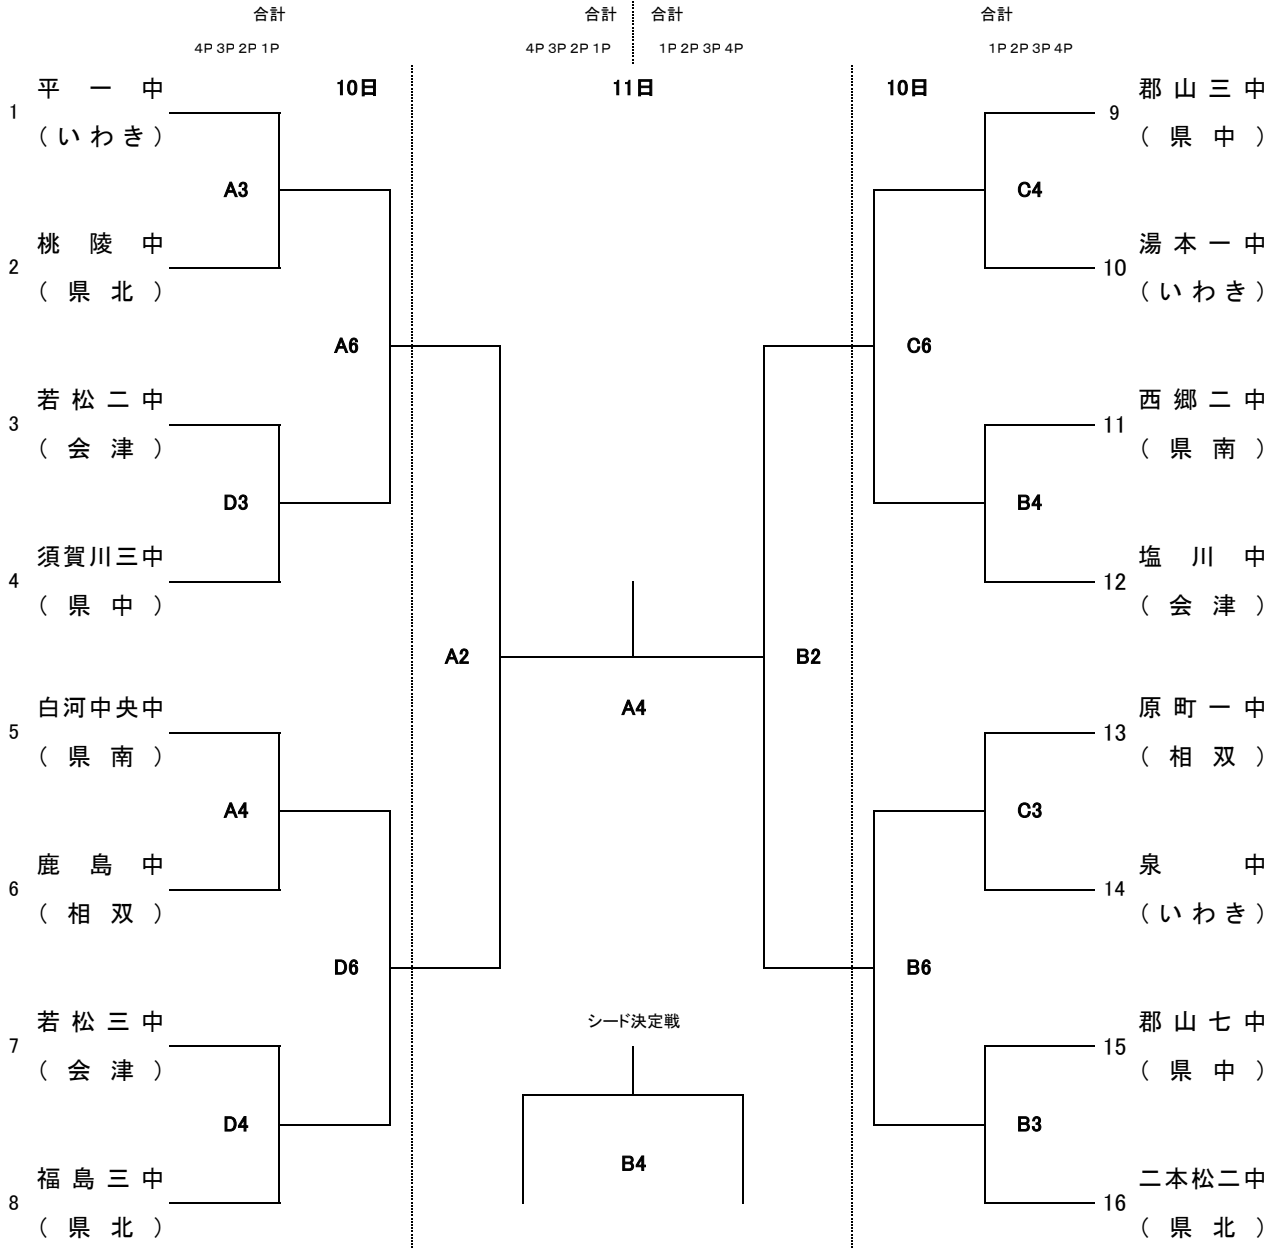

会場:あいつ総合体育館

【試合開始予定時刻】

10日(土) 開館 8時

第1試合 9時00分～ 第2試合10時20分～ 第3試合11時40分～ 第4試合13時00分～
第5試合14時20分～ 第6試合15時40分～

11日(日) 開館 9時

第1試合10時00分～ 第2試合11時20分～ 第3試合12時40分～ 第4試合14時00分～

女子トーナメント

平成30年11月10日(土)
11月11日(日)

会場: あいづ総合体育館

【試合開始予定時刻】

10日(土) 開館 8時

第1試合 9時00分～ 第2試合10時20分～ 第3試合11時40分～ 第4試合13時00分～

第5試合14時20分～ 第6試合15時40分～

11日(日) 開館 9時

第1試合10時00分～ 第2試合11時20分～ 第3試合12時40分～ 第4試合14時00分～