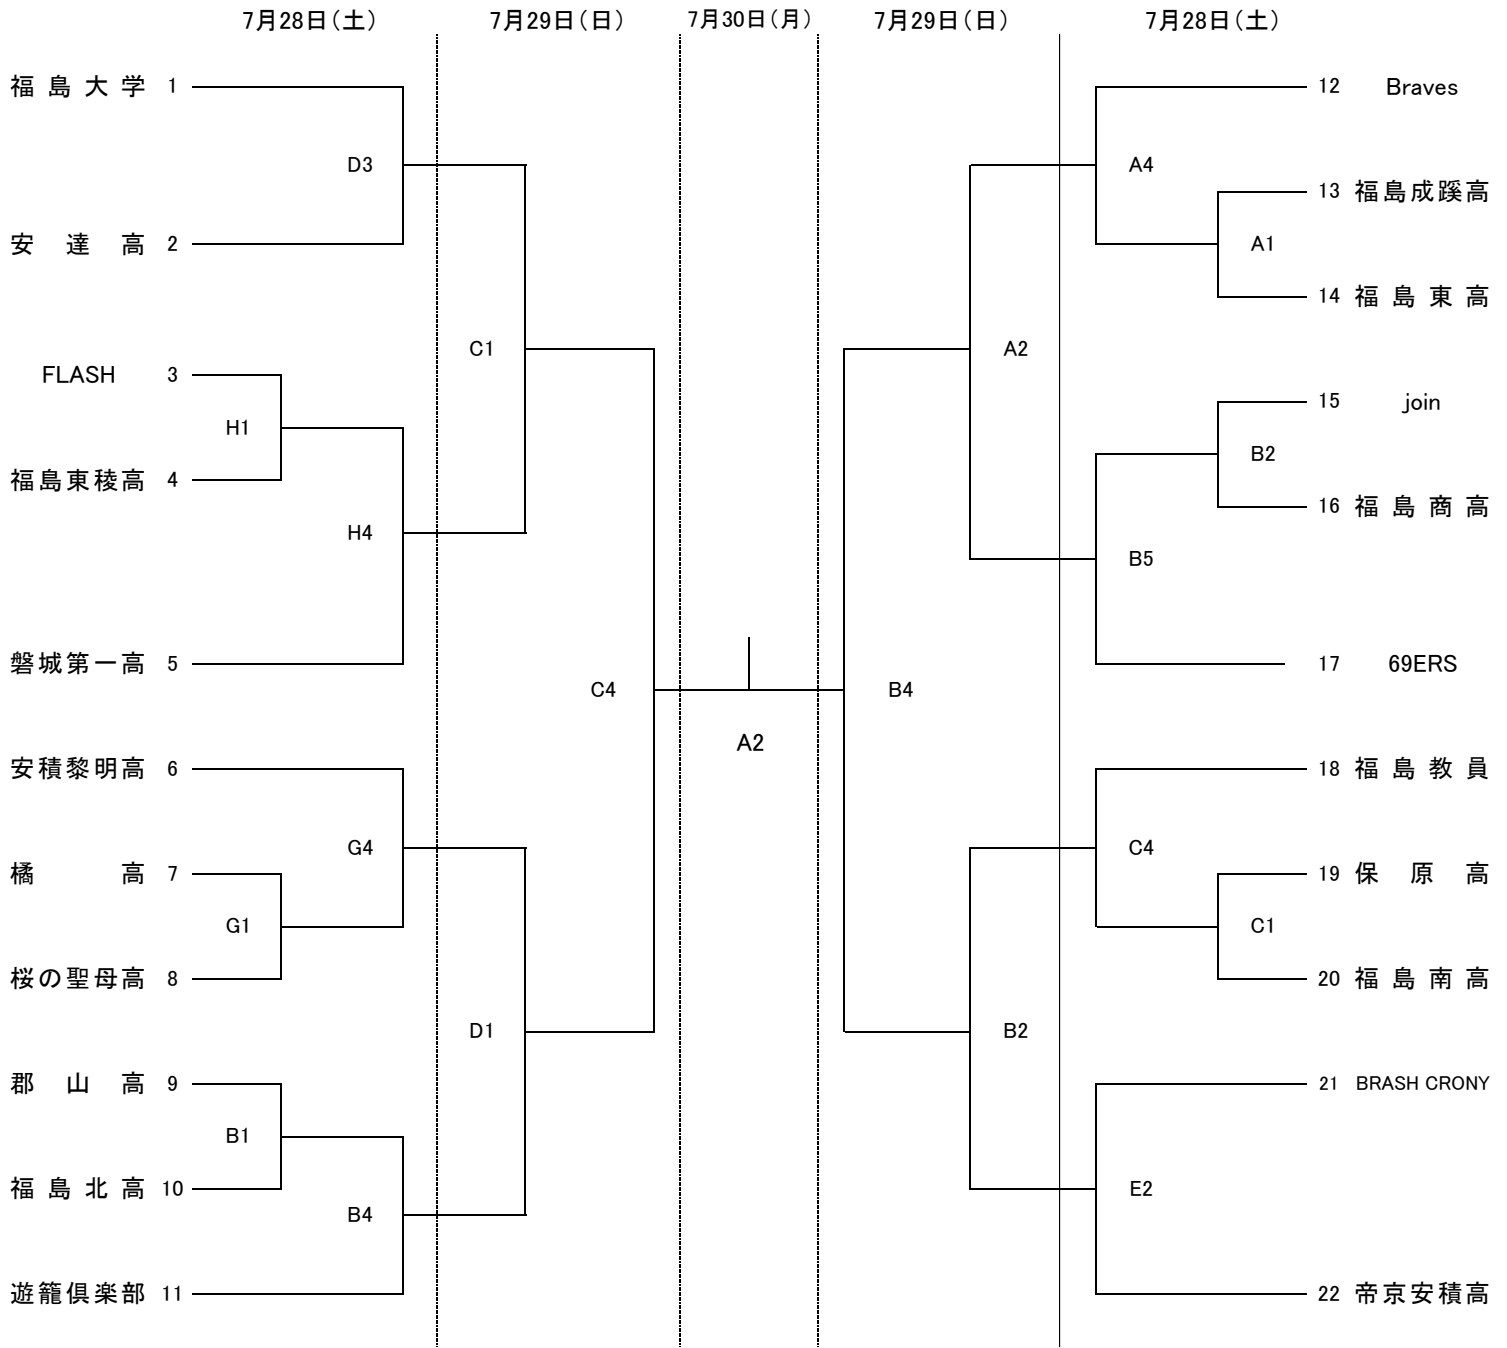

第73回福島県男女総合バスケットボール選手権大会 兼 第35回植木杯  
兼第94回天皇杯・第85回全日本バスケットボール選手権大会福島県予選  
組み合わせ表(男子)

【 試合会場 】

福島商業高校 (A・Bコート)  
 福島明成高校 (C・Dコート)  
 福島高校 (E・Fコート)  
 橋高校 (G・Hコート)

【 試合開始予定時間 】

1 10:00  
 2 11:30  
 3 13:00  
 4 14:30  
 5 16:00

第73回福島県男女総合バスケットボール選手権大会 兼 第35回植木杯  
兼第94回天皇杯・第85回全日本バスケットボール選手権大会福島県予選  
組み合わせ表（女子）

【 試合会場 】

福島商業高校 (A・Bコート)  
福島明成高校 (C・Dコート)  
福島高校 (E・Fコート)  
橘高校 (G・Hコート)

【 試合開始予定時間 】

1 10:00  
2 11:30  
3 13:00  
4 14:30  
5 16:00