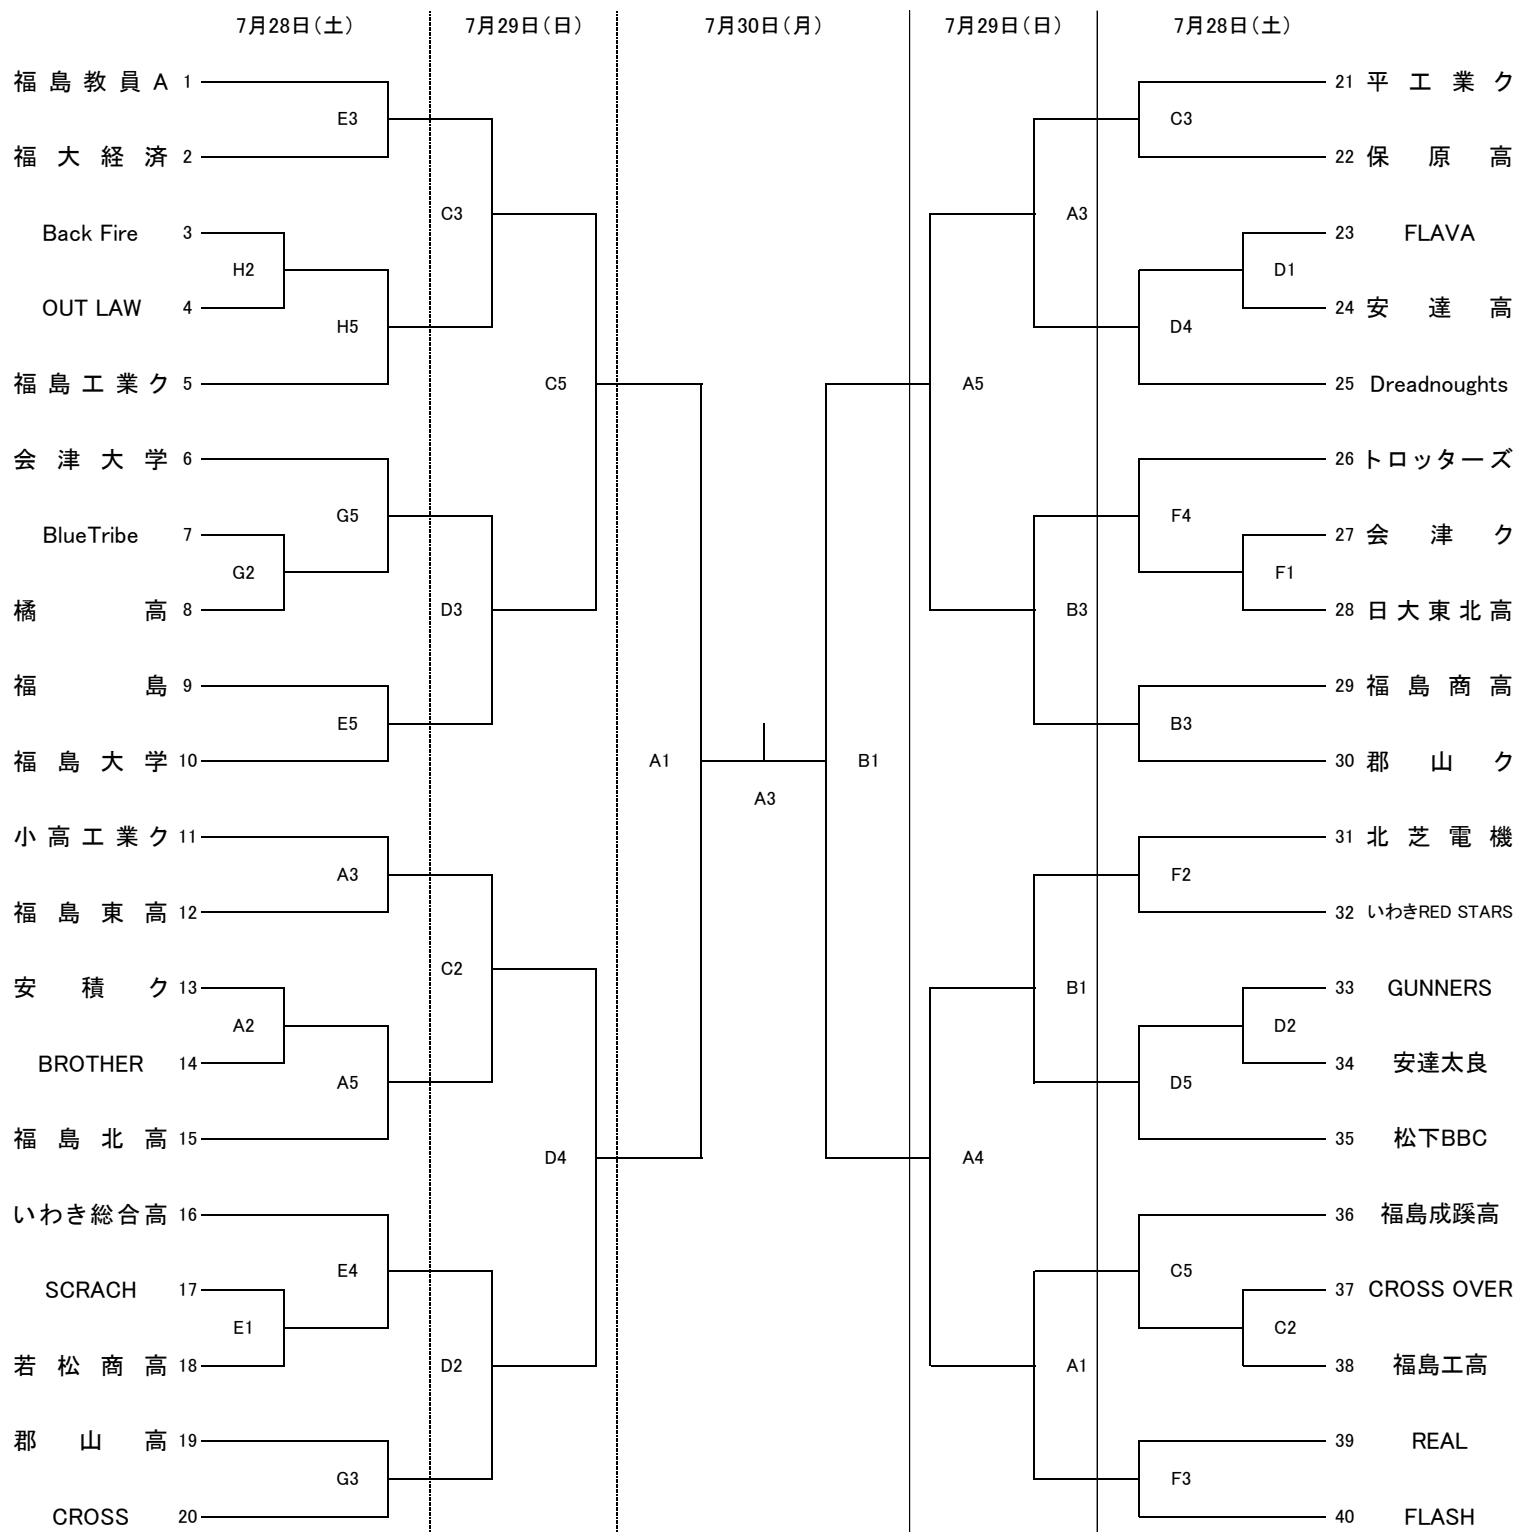

第73回福島県男女総合バスケットボール選手権大会 兼 第35回植木杯  
兼第94回天皇杯・第85回全日本バスケットボール選手権大会福島県予選  
組み合わせ表(男子)

【 試合会場 】

福島商業高校 (A・Bコート)  
 福島明成高校 (C・Dコート)  
 福島高校 (E・Fコート)  
 橋高校 (G・Hコート)

【 試合開始予定時間 】

1 10:00  
 2 11:30  
 3 13:00  
 4 14:30  
 5 16:00

第73回福島県男女総合バスケットボール選手権大会 兼 第35回植木杯  
兼第94回天皇杯・第85回全日本バスケットボール選手権大会福島県予選  
組み合わせ表（女子）

【 試合会場 】

福島商業高校 (A・Bコート)  
福島明成高校 (C・Dコート)  
福島高校 (E・Fコート)  
橘高校 (G・Hコート)

【 試合開始予定時間 】

1 10:00  
2 11:30  
3 13:00  
4 14:30  
5 16:00