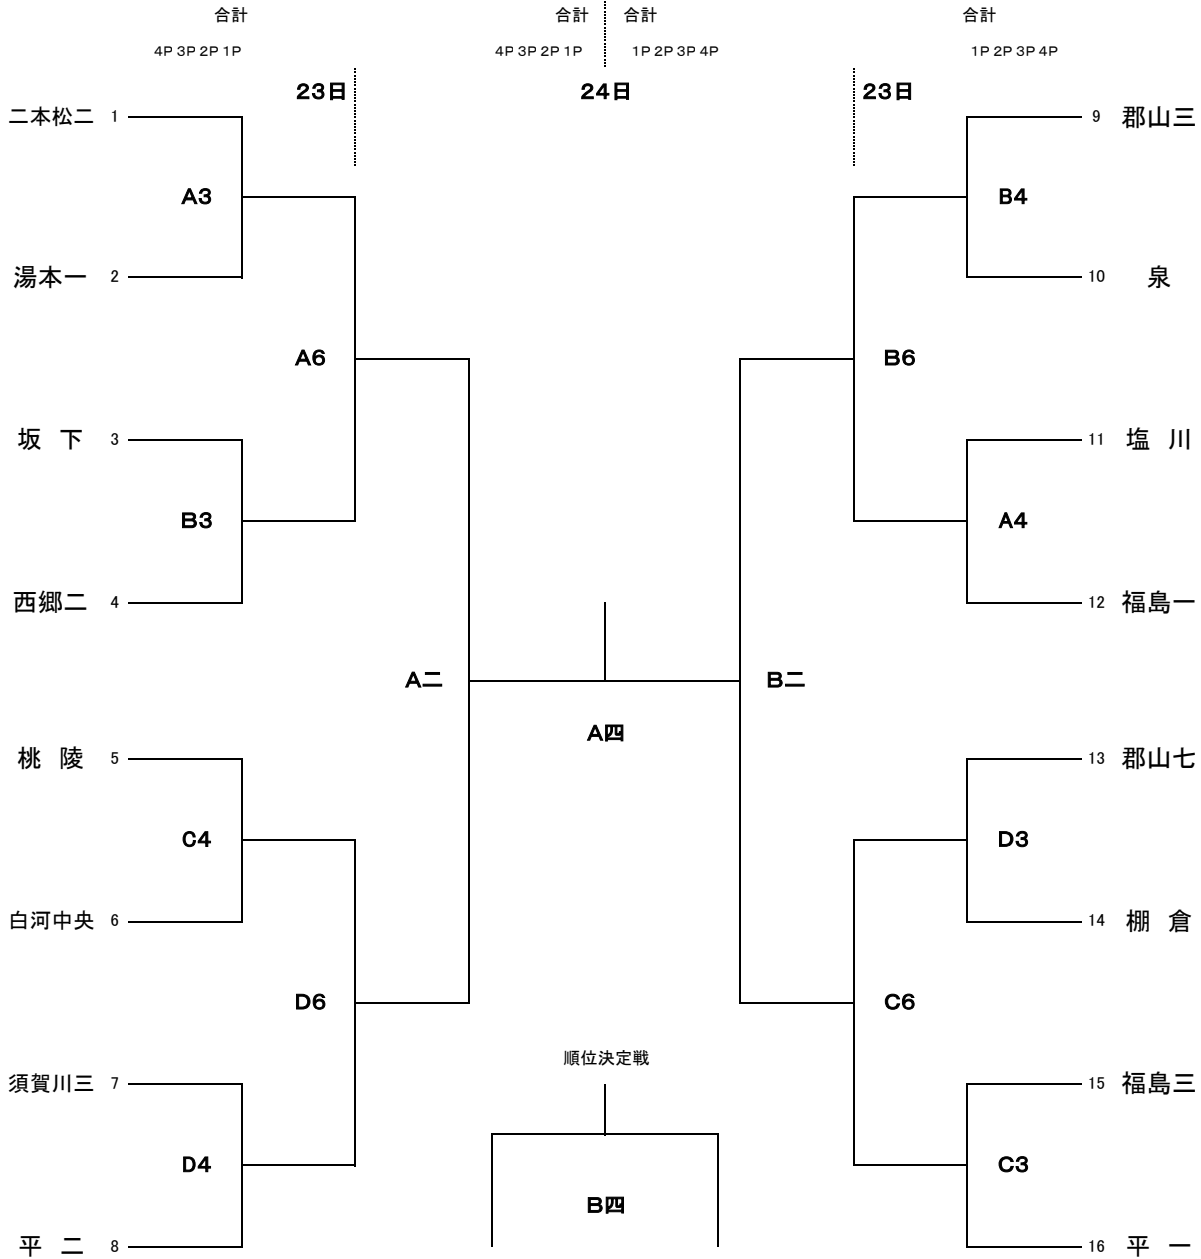

会場:いわき南の森スポーツパーク 南部アリーナ(A・B) いわき市立勿来体育館(C・D)

【試合開始予定時刻】

23日(土)

第1試合 9時00分～ 第2試合 10時20分～ 第3試合 11時40分～ 第4試合 13時00分～
第5試合 14時20分～ 第6試合 15時40分～

24日(日)

第1試合 10時00分～ 第2試合 11時20分～ 第3試合 12時40分～ 第4試合 14時00分～

女子決勝トーナメント

会場:いわき南の森スポーツパーク 南部アリーナ(A・B) いわき市立勿来体育館(C・D)

【試合開始予定時刻】

23日(土)

第1試合 9時00分～ 第2試合 10時20分～ 第3試合 11時40分～ 第4試合 13時00分～
第5試合 14時20分～ 第6試合 15時40分～

24日(日)

第1試合 10時00分～ 第2試合 11時20分～ 第3試合 12時40分～ 第4試合 14時00分～