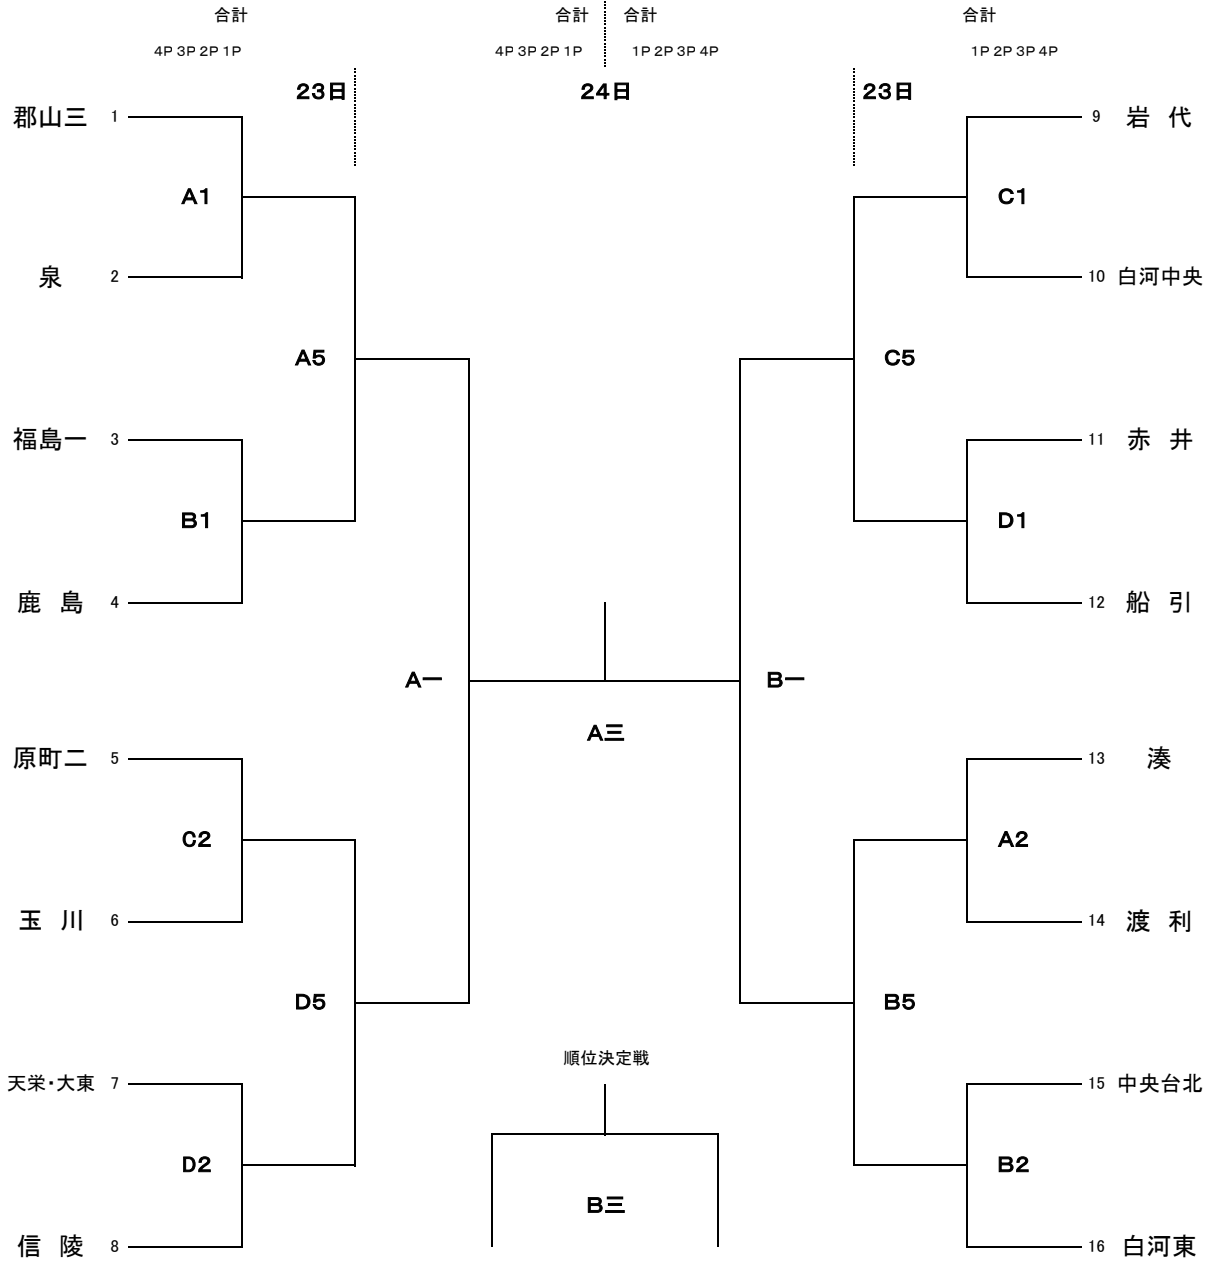

会場:いわき南の森スポーツパーク 南部アリーナ(A・B) いわき市立勿来体育館(C・D)

【試合開始予定時刻】

23日(土)

第1試合 9時00分～ 第2試合 10時20分～ 第3試合 11時40分～ 第4試合 13時00分～
第5試合 14時20分～ 第6試合 15時40分～

24日(日)

第1試合 10時00分～ 第2試合 11時20分～ 第3試合 12時40分～ 第4試合 14時00分～

女子決勝トーナメント

会場:いわき南の森スポーツパーク 南部アリーナ(A・B) いわき市立勿来体育館(C・D)

【試合開始予定時刻】

23日(土)

第1試合 9時00分～ 第2試合 10時20分～ 第3試合 11時40分～ 第4試合 13時00分～
第5試合 14時20分～ 第6試合 15時40分～

24日(日)

第1試合 10時00分～ 第2試合 11時20分～ 第3試合 12時40分～ 第4試合 14時00分～