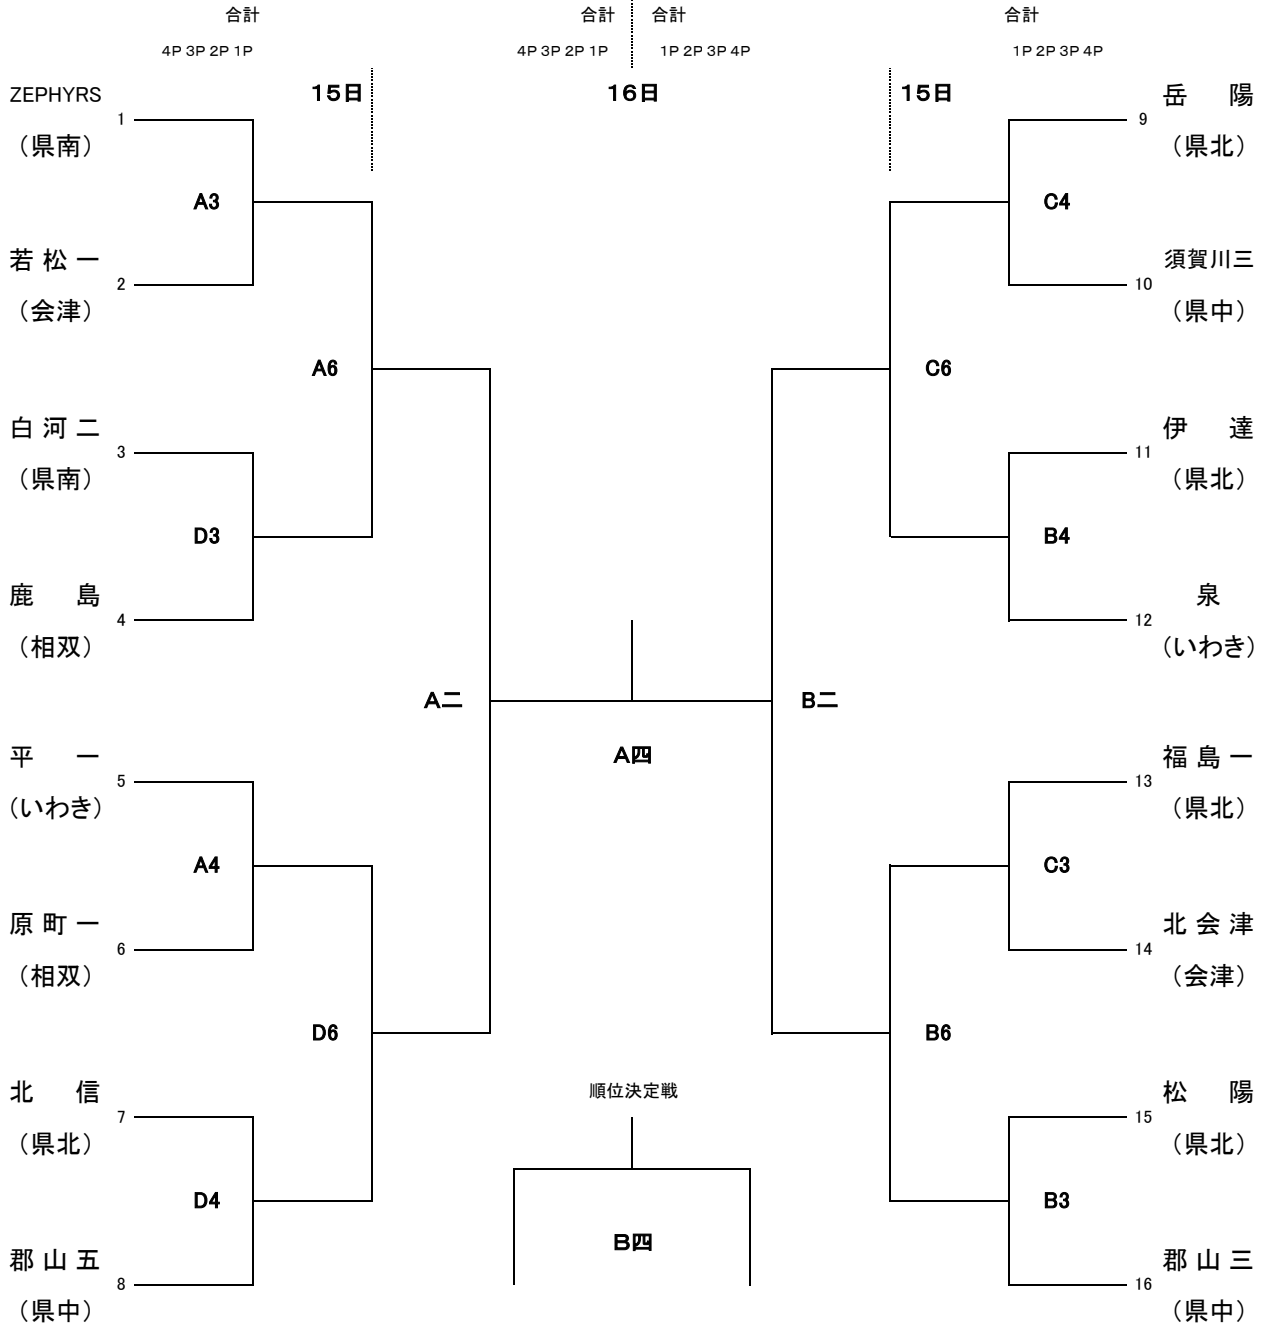

会場: あいづ総合体育館(A・B・C・Dコート)

【試合開始予定時刻】

15日(土)

第1試合 9時00分～ 第2試合 10時20分～ 第3試合 11時40分～ 第4試合 13時00分～
第5試合 14時20分～ 第6試合 15時40分～

16日(日)

第1試合 10時00分～ 第2試合 11時20分～ 第3試合 12時40分～ 第4試合 14時00分～

女子決勝トーナメント

令和2年2月15日(土)
2月16日(日)

会場: あいづ総合体育館(A・B・C・Dコート)

【試合開始予定時刻】

15日(土)

第1試合 9時00分～ 第2試合 10時20分～ 第3試合 11時40分～ 第4試合 13時00分～
第5試合 14時20分～ 第6試合 15時40分～

16日(日)

第1試合 10時00分～ 第2試合 11時20分～ 第3試合 12時40分～ 第4試合 14時00分～