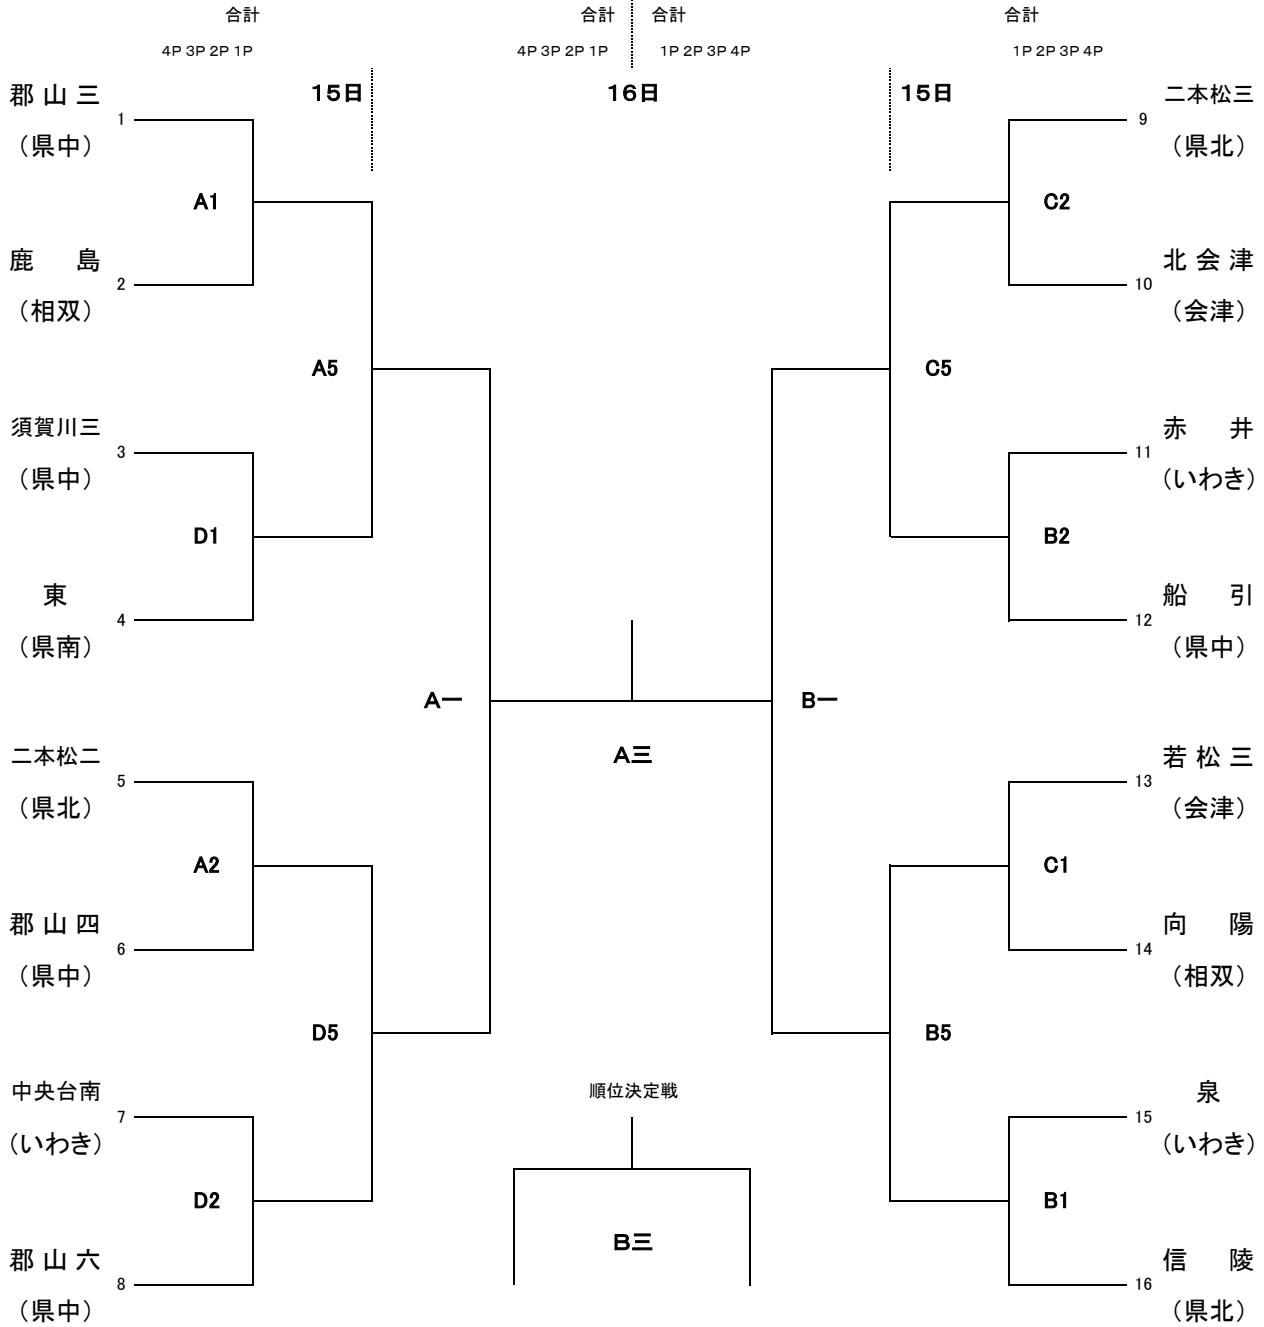

会場: あいづ総合体育館(A・B・C・Dコート)

【試合開始予定時刻】

15日(土)

第1試合 9時00分～ 第2試合 10時20分～ 第3試合 11時40分～ 第4試合 13時00分～
第5試合 14時20分～ 第6試合 15時40分～

16日(日)

第1試合 10時00分～ 第2試合 11時20分～ 第3試合 12時40分～ 第4試合 14時00分～

女子決勝トーナメント

令和2年2月15日(土)
2月16日(日)

会場: あいづ総合体育館(A・B・C・Dコート)

【試合開始予定時刻】

15日(土)

第1試合 9時00分～ 第2試合 10時20分～ 第3試合 11時40分～ 第4試合 13時00分～
第5試合 14時20分～ 第6試合 15時40分～

16日(日)

第1試合 10時00分～ 第2試合 11時20分～ 第3試合 12時40分～ 第4試合 14時00分～