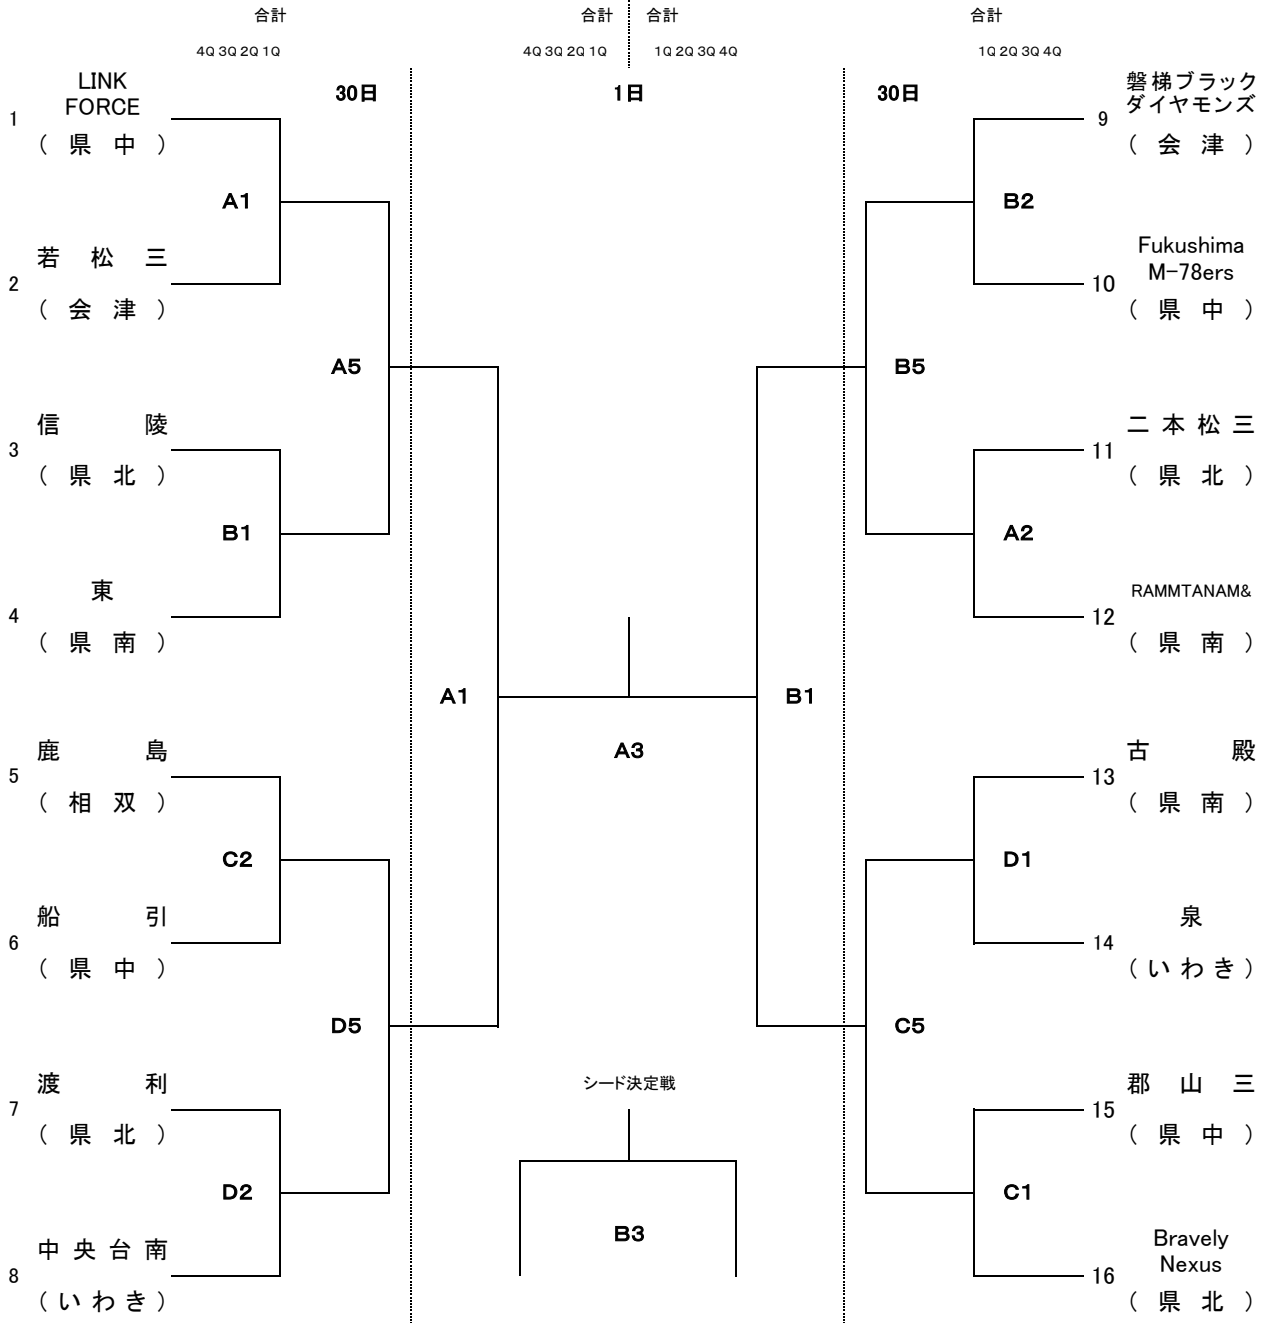

会場: 白河市立表郷中学校体育館(A・Bコート)、泉崎村立泉崎中学校体育館(C・Dコート)

【試合開始予定時刻】

30日(土) 開館 8時

第1試合 9時00分～ 第2試合 10時20分～ 第3試合 11時40分～ 第4試合 13時00分～
第5試合 14時20分～ 第6試合 15時40分～

1日(日) 開館 9時

第1試合 10時00分～ 第2試合 11時20分～ 第3試合 12時40分～ 第4試合 14時00分～

女子トーナメント

会場: 白河市立表郷中学校体育館(A・Bコート)、泉崎村立泉崎中学校体育館(C・Dコート)

【試合開始予定時刻】

30日(土) 開館 8時

第1試合 9時00分～ 第2試合 10時20分～ 第3試合 11時40分～ 第4試合 13時00分～
第5試合 14時20分～ 第6試合 15時40分～

1日(日) 開館 9時

第1試合 10時00分～ 第2試合 11時20分～ 第3試合 12時40分～ 第4試合 14時00分～