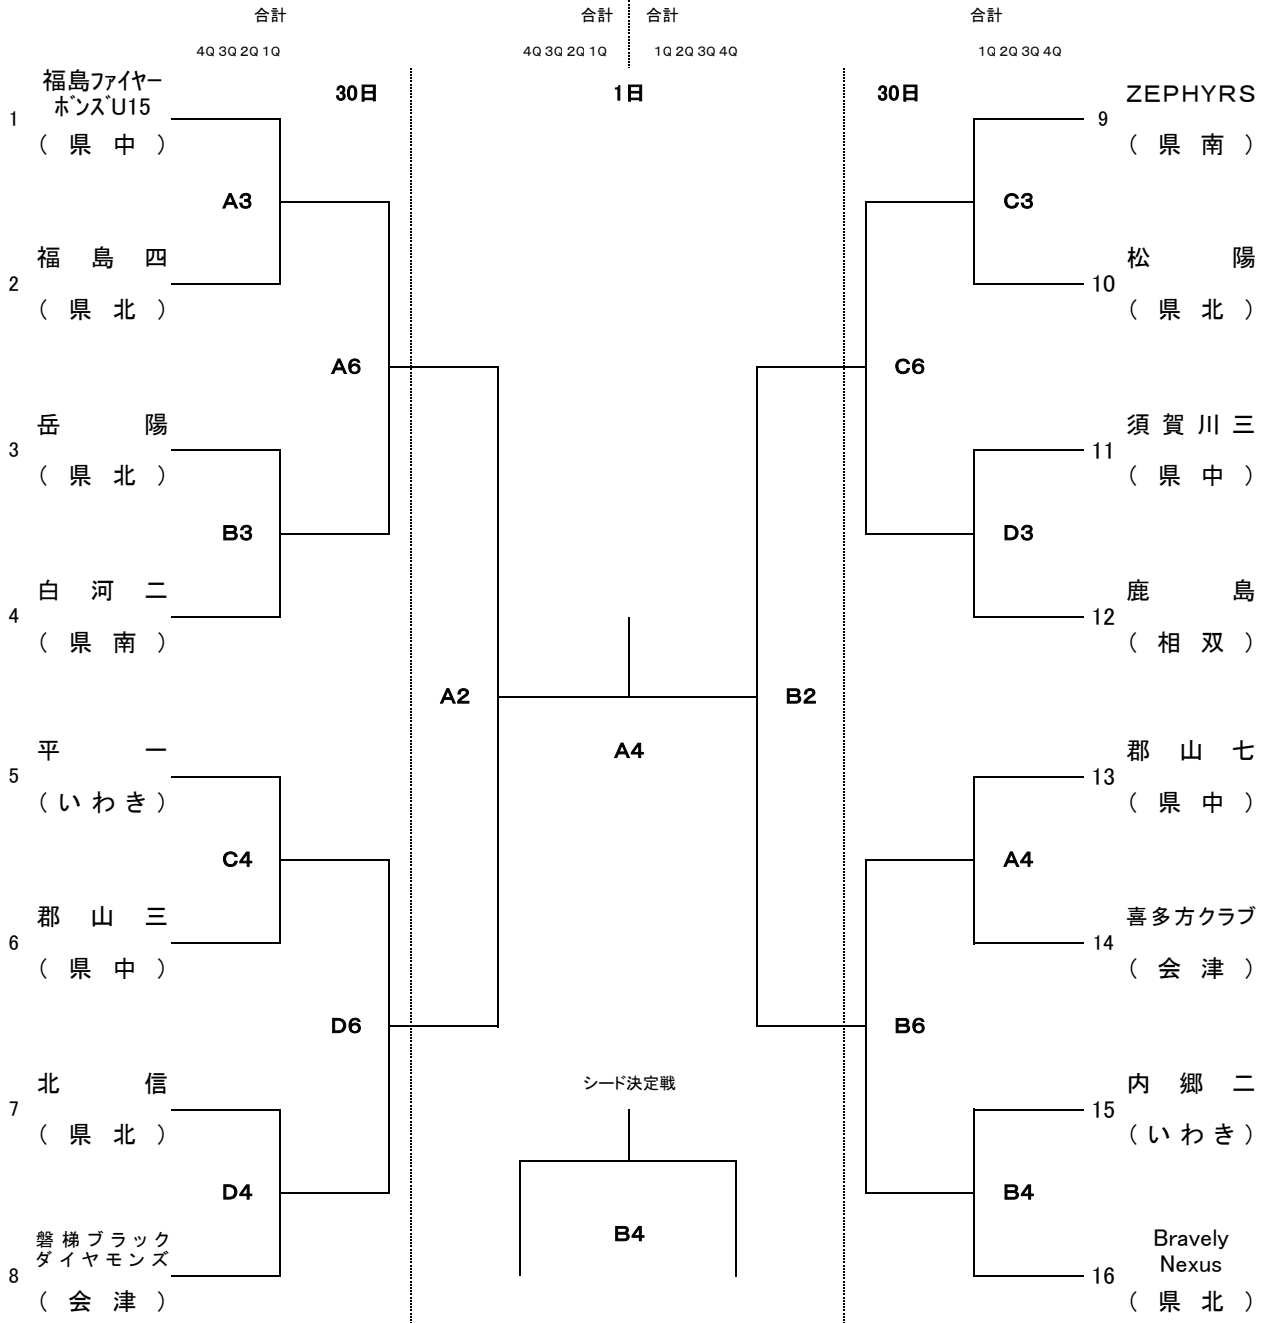

会場: 白河市立表郷中学校体育館(A・Bコート)、泉崎村立泉崎中学校体育館(C・Dコート)

【試合開始予定時刻】

30日(土) 開館 8時

第1試合 9時00分～ 第2試合 10時20分～ 第3試合 11時40分～ 第4試合 13時00分～
第5試合 14時20分～ 第6試合 15時40分～

1日(日) 開館 9時

第1試合 10時00分～ 第2試合 11時20分～ 第3試合 12時40分～ 第4試合 14時00分～

女子トーナメント

会場: 白河市立表郷中学校体育館(A・Bコート)、泉崎村立泉崎中学校体育館(C・Dコート)

【試合開始予定時刻】

30日(土) 開館 8時

第1試合 9時00分～ 第2試合 10時20分～ 第3試合 11時40分～ 第4試合 13時00分～
第5試合 14時20分～ 第6試合 15時40分～

1日(日) 開館 9時

第1試合 10時00分～ 第2試合 11時20分～ 第3試合 12時40分～ 第4試合 14時00分～