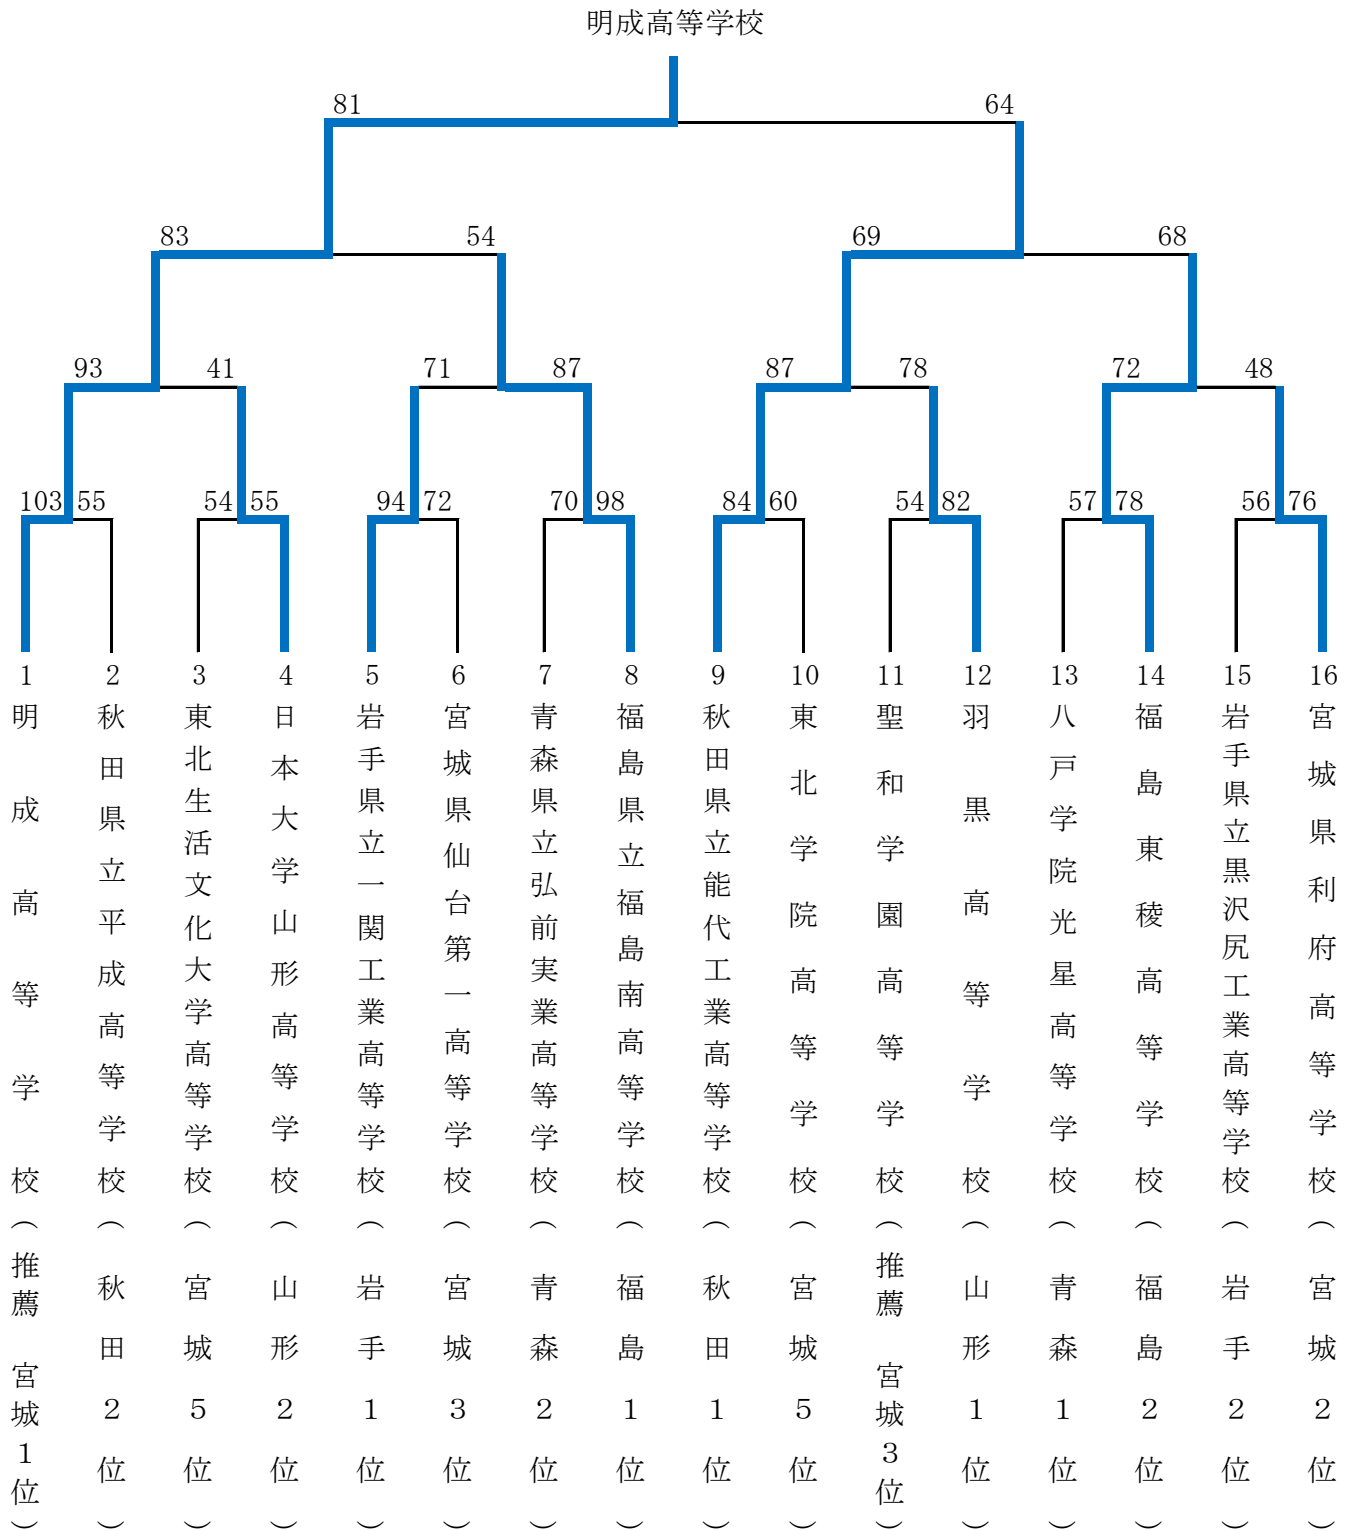

第74回東北高等学校男女バスケットボール選手権大会 兼 第55回NHK杯大会 【男子勝ち上がり】

期 日：令和元年6月21日（金）～23日（日）

会 場：宮城県総合運動公園総合体育館「セキスイハイム・スーパーアリーナ」

第74回東北高等学校男女バスケットボール選手権大会兼第55回NHK杯大会
【 男子 結果 】

☆一回戦

明 成 103	{	27 — 15 23 — 18 26 — 6 27 — 16	}	55 平 成	能 代 工 業 84	{	28 — 11 21 — 15 18 — 14 17 — 20	}	60 東 北 学 院
生 文 大 54	{	13 — 15 9 — 13 21 — 9 11 — 18	}	55 日 大 山 形	聖 和 学 園 54	{	16 — 21 13 — 19 15 — 25 10 — 17	}	82 羽 黒
一 関 工 業 94	{	30 — 23 23 — 16 19 — 22 22 — 11	}	72 仙 台 第 一	八 学 光 星 57	{	10 — 16 19 — 16 12 — 16 16 — 30	}	78 福 島 東 稜
弘 前 実 業 70	{	13 — 31 20 — 25 16 — 22 21 — 21	}	98 福 島 南	黒 沢 尻 工 56	{	17 — 13 9 — 24 13 — 11 17 — 28	}	76 利 府

☆準々決勝

明 成 93	{	27 — 4 17 — 19 23 — 7 26 — 11	}	41 日 大 山 形	能 代 工 業 87	{	38 — 10 6 — 35 20 — 19 23 — 14	}	78 羽 黒
一 関 工 業 71	{	20 — 24 13 — 23 17 — 19 21 — 21	}	87 福 島 南	福 島 東 稜 72	{	21 — 11 25 — 12 8 — 10 18 — 15	}	48 利 府

※秋田県立湯沢翔北高等学校は5年ぶり5回目の優勝