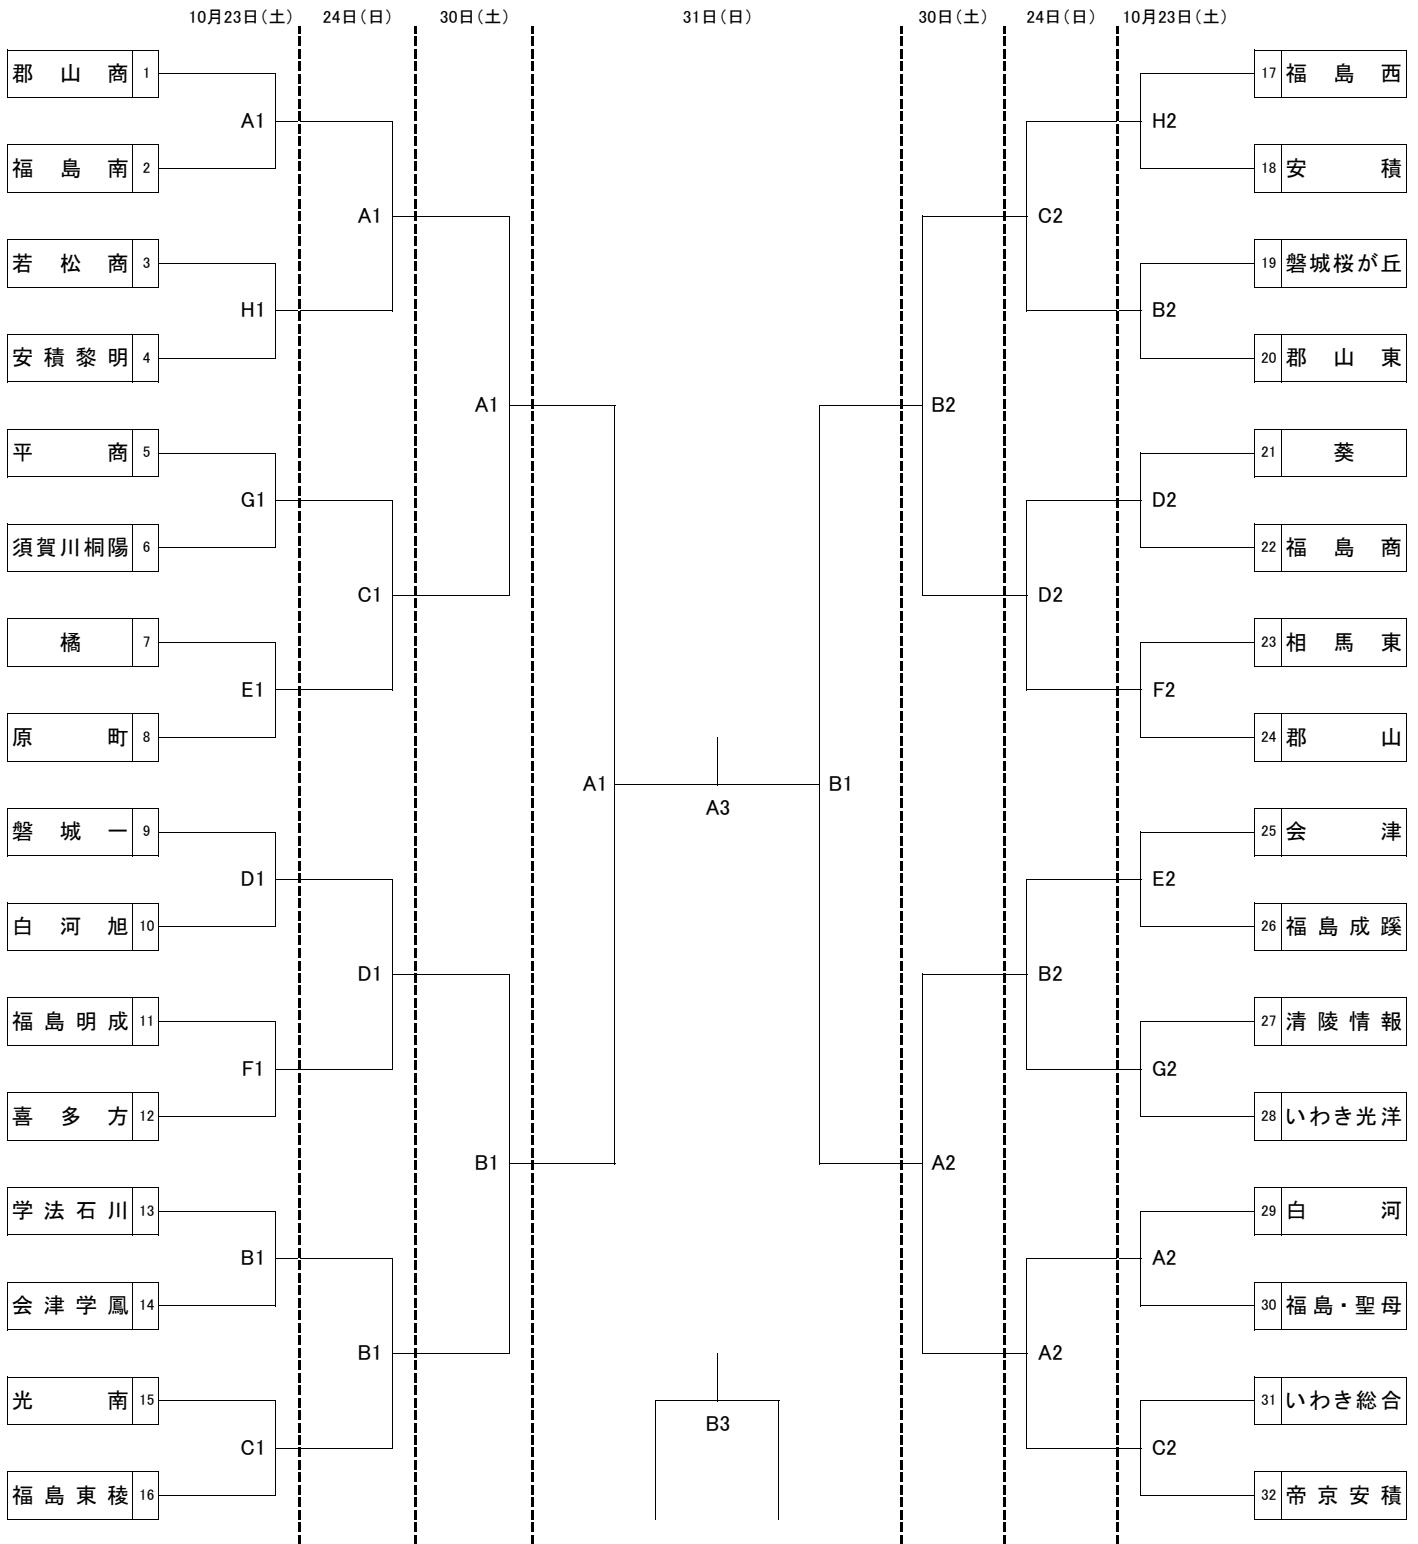

第58回 福島県高等学校バスケットボール選手権大会  
組み合わせ表(男子)

【試合会場】

- 会津学鳳高校 (A・Bコート)
- 葵高校 (C・Dコート)
- 会津高校 (E・Fコート)
- 若松商業高校 (G・Hコート)

【試合開始予定時間】

	第1試合	第2試合	第3試合	第4試合
受付時間	9:00	10:30	12:30	14:30
入場時間	9:00	11:40	13:40	15:40
試合開始	10:00	12:00	14:00	16:00

第58回 福島県高等学校バスケットボール選手権大会  
組み合わせ表(女子)

【試合会場】

- 会津学鳳高校 (A・Bコート)
- 葵高校 (C・Dコート)
- 会津高校 (E・Fコート)
- 若松商業高校 (G・Hコート)

【試合開始予定時間】

	第1試合	第2試合	第3試合	第4試合
受付時間	9:00	10:30	12:30	14:30
入場時間	9:00	11:40	13:40	15:40
試合開始	10:00	12:00	14:00	16:00