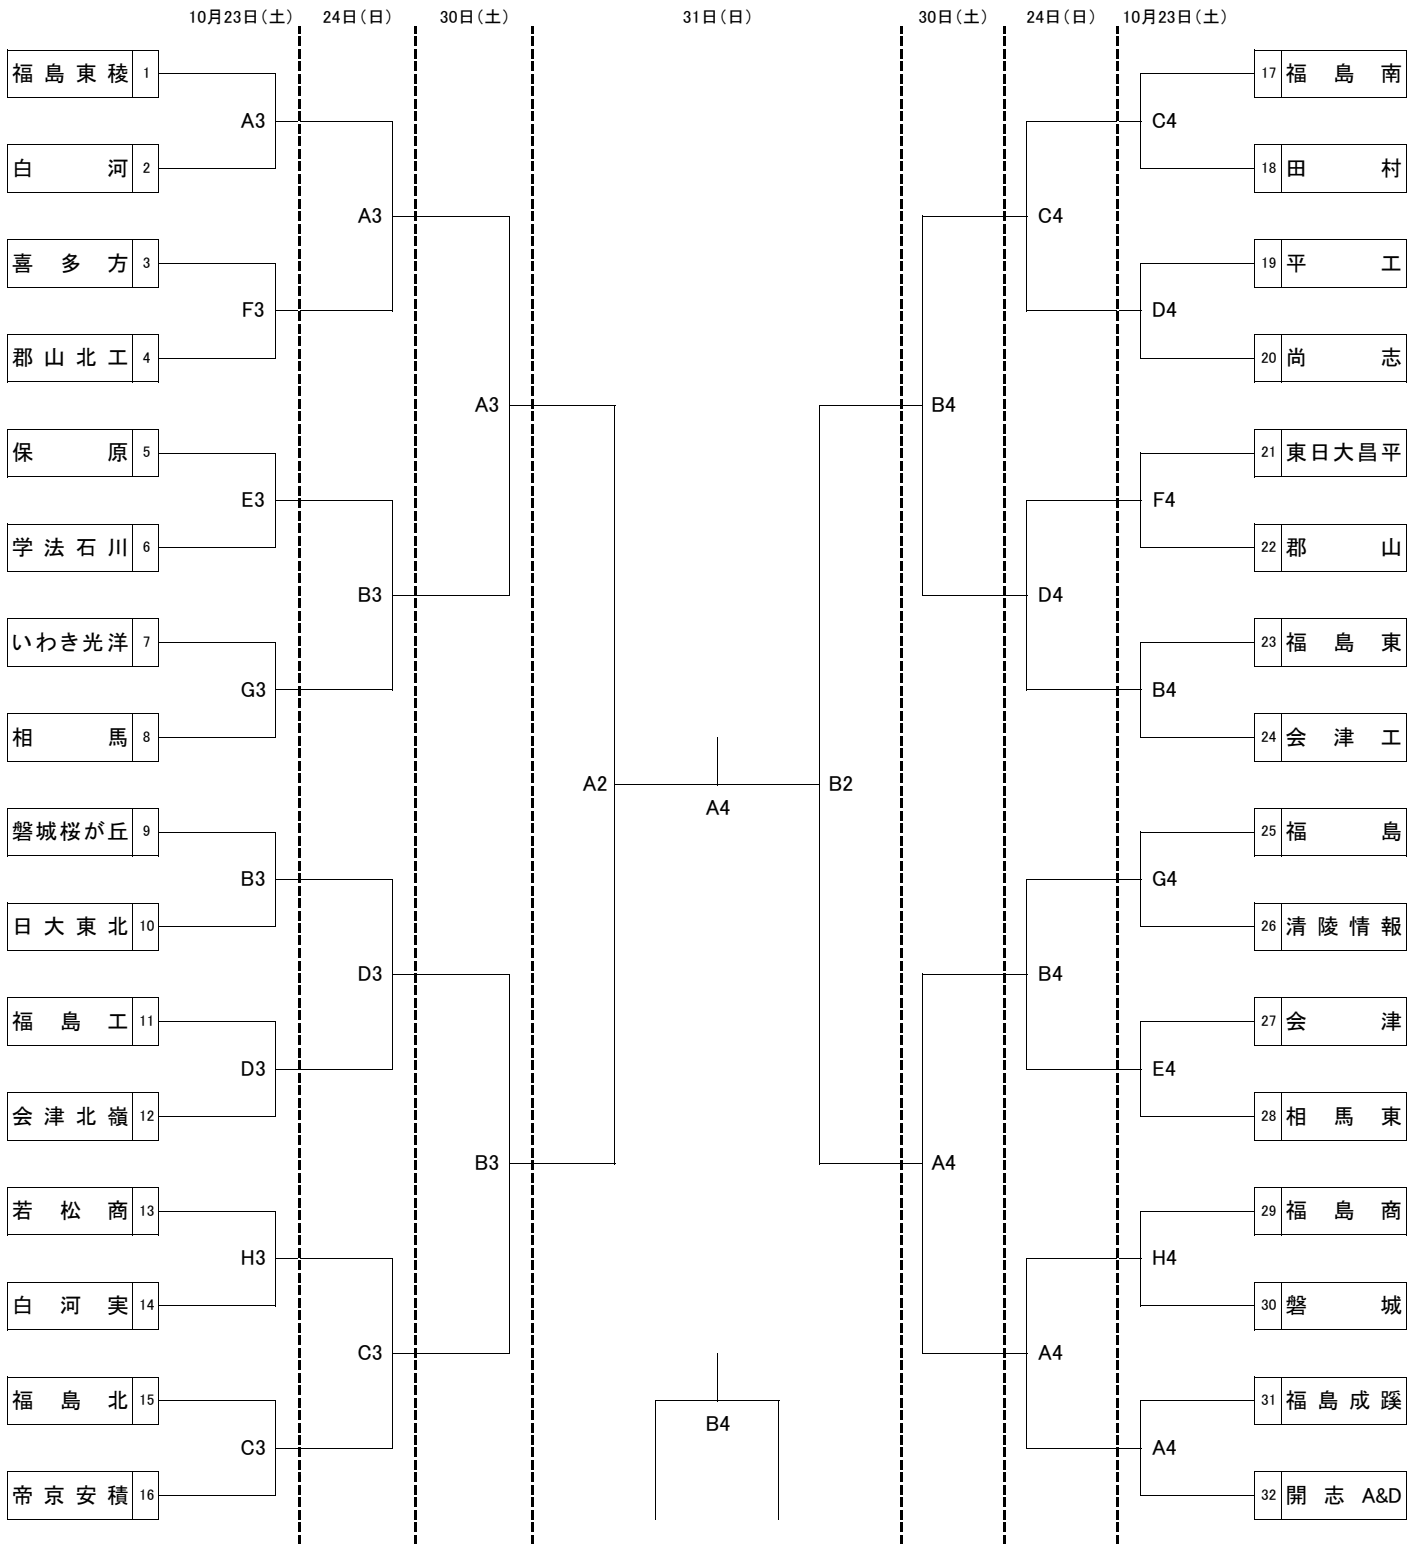

第58回 福島県高等学校バスケットボール選手権大会  
組み合わせ表(男子)

【試合会場】

- 会津学鳳高校 (A・Bコート)
- 葵高校 (C・Dコート)
- 会津高校 (E・Fコート)
- 若松商業高校 (G・Hコート)

【試合開始予定時間】

	第1試合	第2試合	第3試合	第4試合
受付時間	9:00	10:30	12:30	14:30
入場時間	9:00	11:40	13:40	15:40
試合開始	10:00	12:00	14:00	16:00

第58回 福島県高等学校バスケットボール選手権大会  
組み合わせ表(女子)

【試合会場】

- 会津学鳳高校 (A・Bコート)
- 葵高校 (C・Dコート)
- 会津高校 (E・Fコート)
- 若松商業高校 (G・Hコート)

【試合開始予定時間】

	第1試合	第2試合	第3試合	第4試合
受付時間	9:00	10:30	12:30	14:30
入場時間	9:00	11:40	13:40	15:40
試合開始	10:00	12:00	14:00	16:00