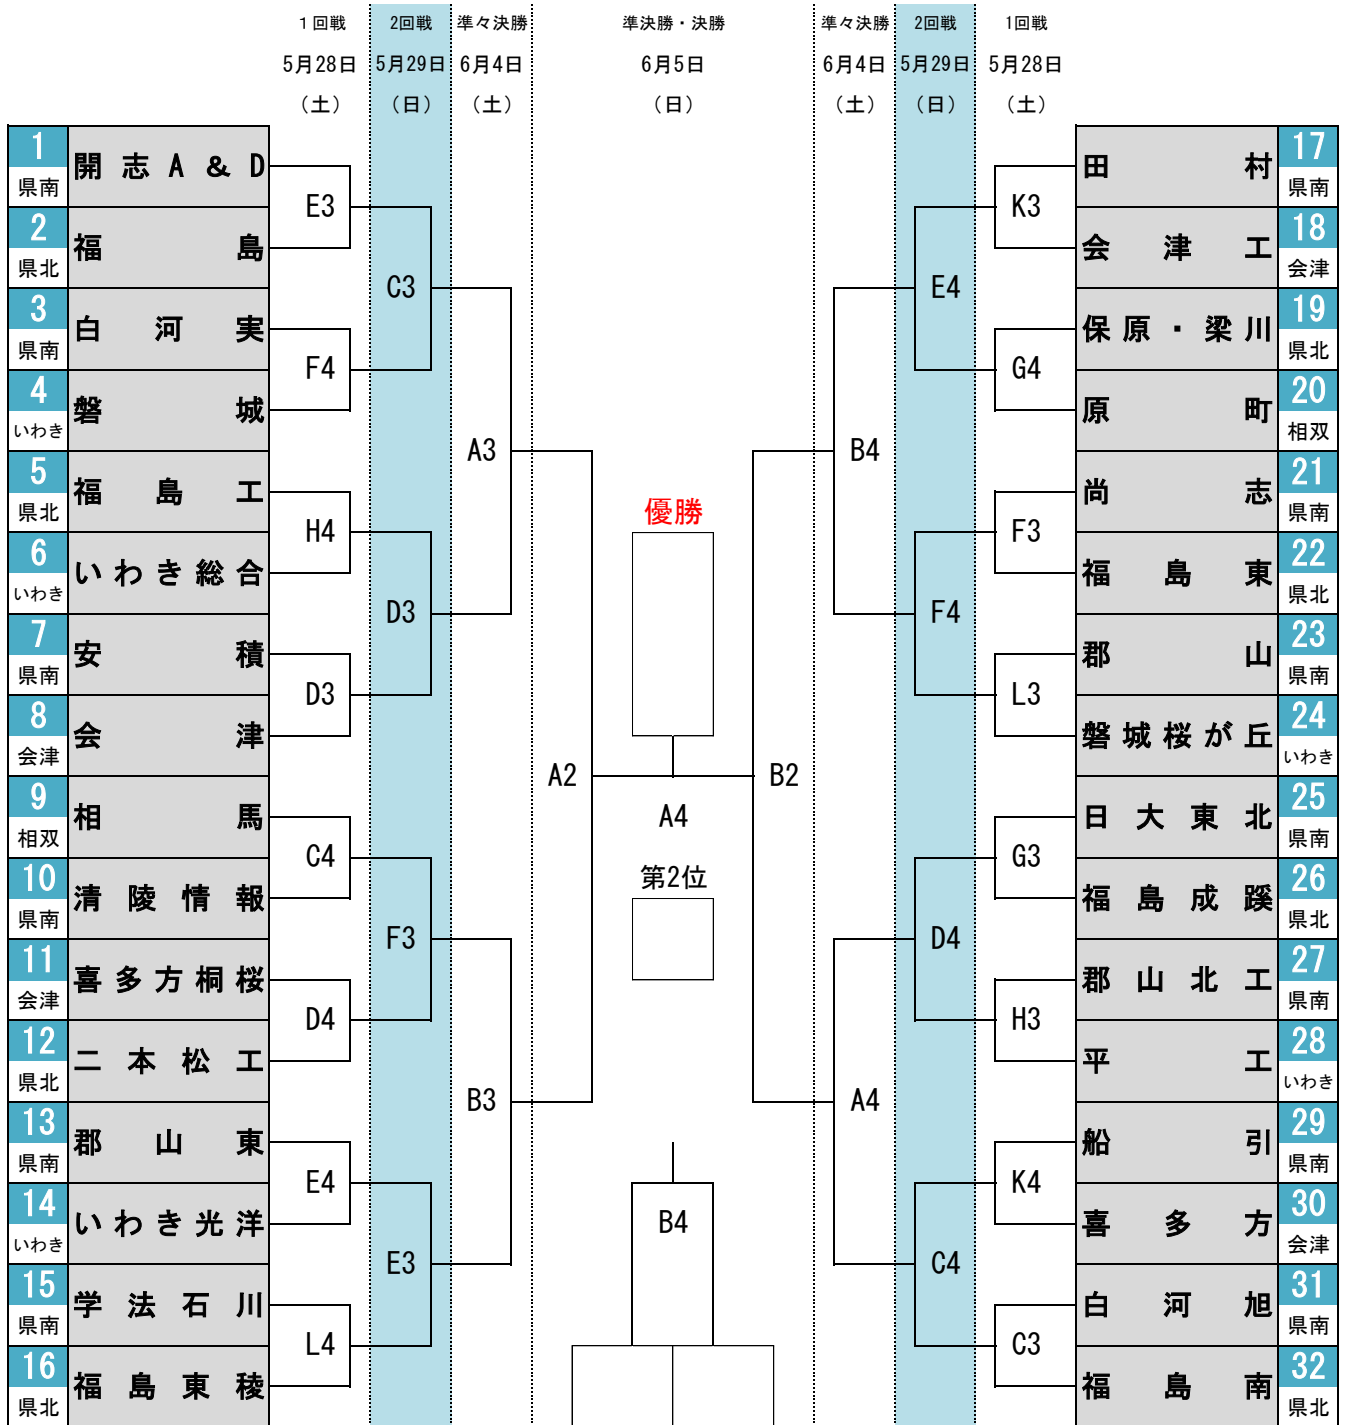

第68回福島県高等学校体育大会バスケットボール競技

組合せ表 < 男子 >

【 試合会場 】

郡山北工業高校 (A・B) 安積高校 (C・D) 安積黎明高校 (E・F) 帝京安積高校 (G・H) 郡山高校 (K・L)

【 試合開始予定時間 】

	第1試合	第2試合	第3試合	第4試合
受付時間	9:00	10:20	12:10	14:00
入場時間	9:00	11:30	13:20	15:10
開始時間	10:00	11:50	13:40	15:30

第68回福島県高等学校体育大会バスケットボール競技

組合せ表 < 女子 >

【 試合会場 】

郡山北工業高校 (A・B) 安積高校 (C・D) 安積黎明高校 (E・F) 帝京安積高校 (G・H) 郡山高校 (K・L)

【 試合開始予定時間 】

	第1試合	第2試合	第3試合	第4試合
受付時間	9:00	10:20	12:10	14:00
入場時間	9:00	11:30	13:20	15:10
開始時間	10:00	11:50	13:40	15:30