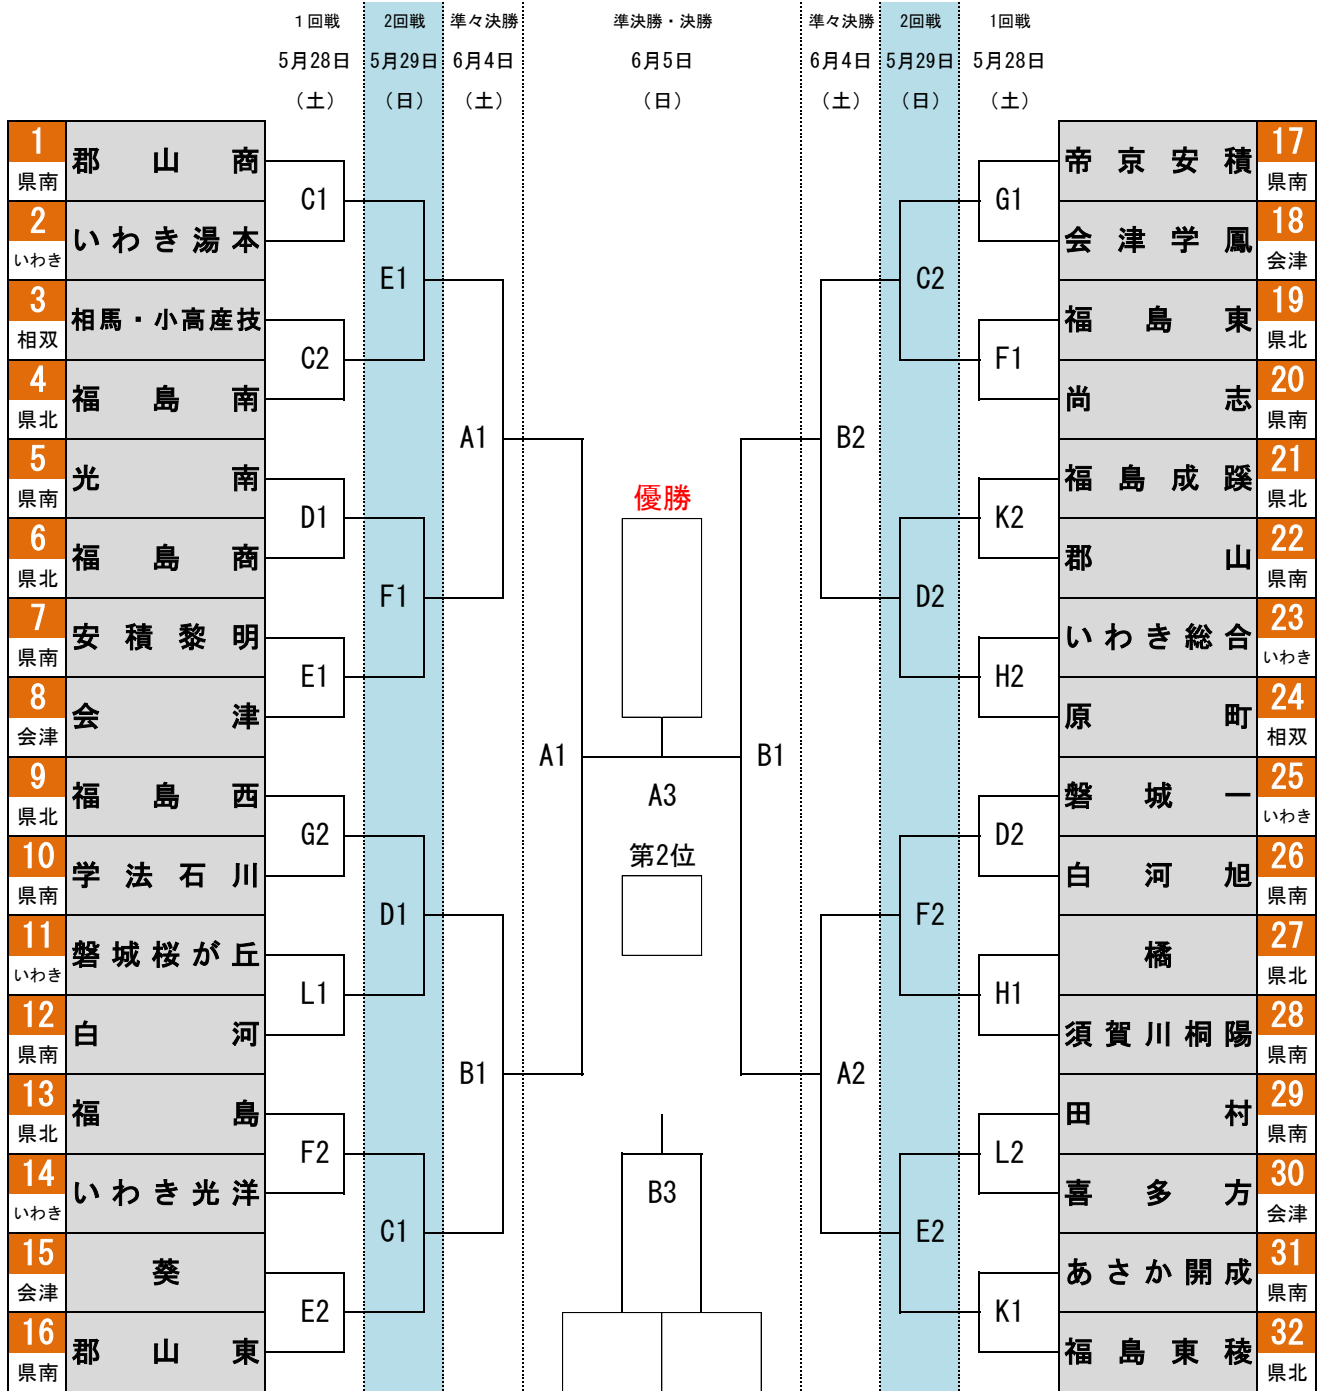

第68回福島県高等学校体育大会バスケットボール競技

組合せ表 < 男子 >

【 試合会場 】

郡山北工業高校 (A・B) 安積高校 (C・D) 安積黎明高校 (E・F) 帝京安積高校 (G・H) 郡山高校 (K・L)

【 試合開始予定時間 】

	第1試合	第2試合	第3試合	第4試合
受付時間	9:00	10:20	12:10	14:00
入場時間	9:00	11:30	13:20	15:10
開始時間	10:00	11:50	13:40	15:30

第68回福島県高等学校体育大会バスケットボール競技

組合せ表 < 女子 >

【 試合会場 】

郡山北工業高校 (A・B) 安積高校 (C・D) 安積黎明高校 (E・F) 帝京安積高校 (G・H) 郡山高校 (K・L)

【 試合開始予定時間 】

	第1試合	第2試合	第3試合	第4試合
受付時間	9:00	10:20	12:10	14:00
入場時間	9:00	11:30	13:20	15:10
開始時間	10:00	11:50	13:40	15:30