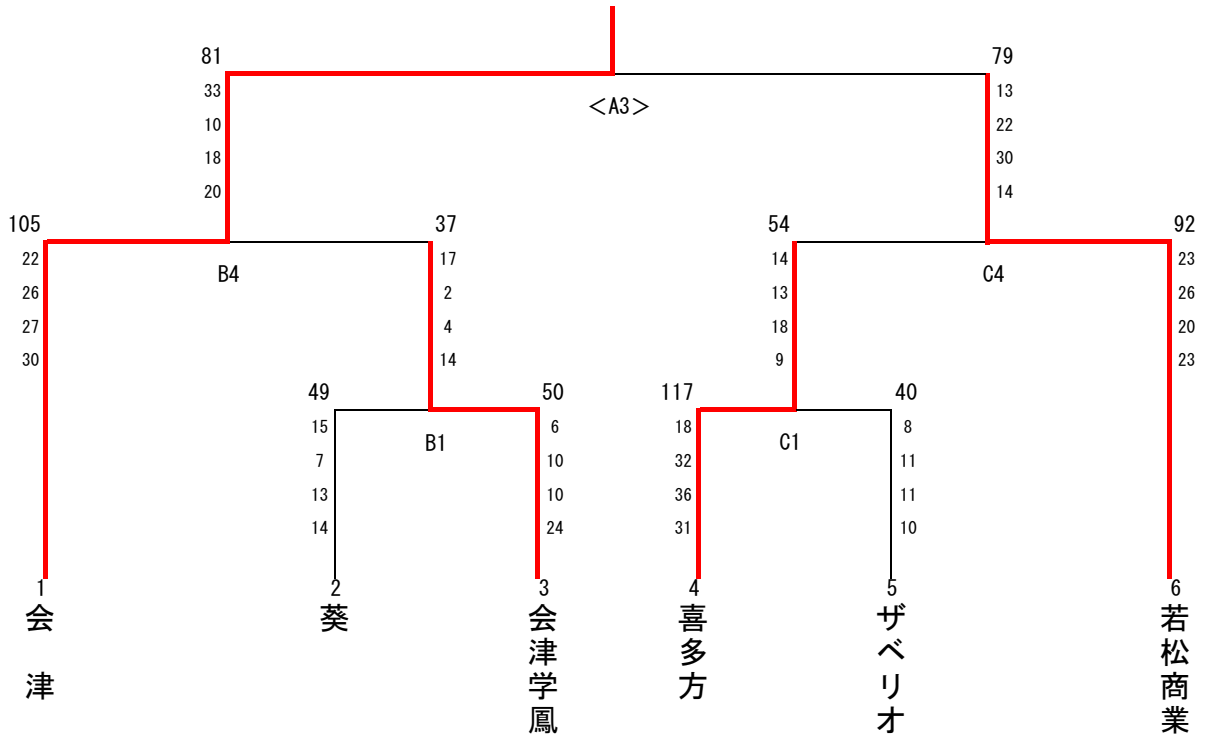

第68回 福島県高等学校体育大会 会津地区大会 結果 (男子)

会場：あいづ総合体育館 (A・B・Cコート)

括弧無し1日目・() 2日目・< > 3日目

男子 本戦トーナメント

3位決定トーナメント

- 第1位：会津高校 (2年連続21回目)
- 第2位：会津工業高校
- 第3位：喜多方高校
- 第4位：若松商業高校

- 第5位：喜多方桐桜高校・会津学鳳高校
- 第7位：葵高校・田島高校
- 第9位：会津北嶺高校

第68回 福島県高等学校体育大会 会津地区大会 結果（女子）

会場：あいづ総合体育館（A・B・Cコート）

括弧無し1日目・（ ）2日目・< >3日目

女子 本戦トーナメント

3位決定トーナメント

試合時間

| | 1 | 2 | 3 | 4 |
|------|-------|--------|--------|--------|
| 5月7日 | 9:00~ | 10:50~ | 12:40~ | 14:30~ |
| 5月8日 | 9:00~ | 10:50~ | | |
| 5月9日 | 9:00~ | 10:50~ | 12:40~ | |