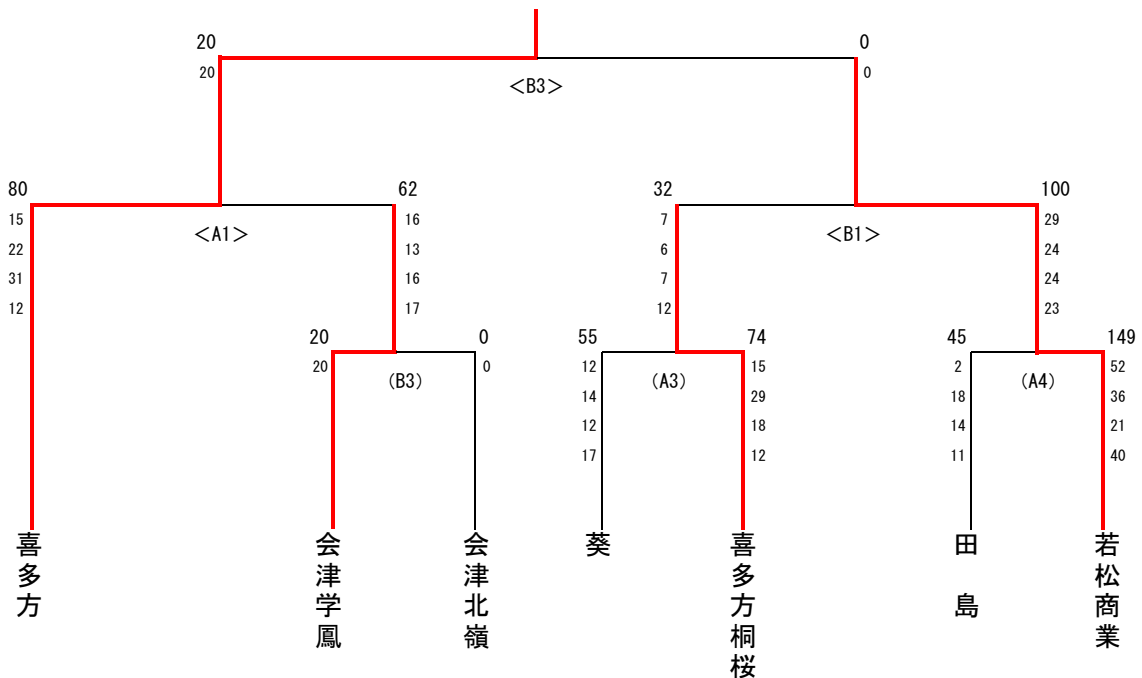

第68回 福島県高等学校体育大会 会津地区大会 結果 (男子)

会場：あいづ総合体育館 (A・B・Cコート)

括弧無し1日目・() 2日目・< > 3日目

男子 本戦トーナメント

3位決定トーナメント

- 第1位：会津高校 (2年連続21回目)
- 第2位：会津工業高校
- 第3位：喜多方高校
- 第4位：若松商業高校

- 第5位：喜多方桐桜高校・会津学鳳高校
- 第7位：葵高校・田島高校
- 第9位：会津北嶺高校

第68回 福島県高等学校体育大会 会津地区大会 結果（女子）

会場：あいづ総合体育館（A・B・Cコート）

括弧無し1日目・（ ）2日目・< >3日目

女子 本戦トーナメント

3位決定トーナメント

試合時間

| | 1 | 2 | 3 | 4 |
|------|-------|--------|--------|--------|
| 5月7日 | 9:00~ | 10:50~ | 12:40~ | 14:30~ |
| 5月8日 | 9:00~ | 10:50~ | | |
| 5月9日 | 9:00~ | 10:50~ | 12:40~ | |