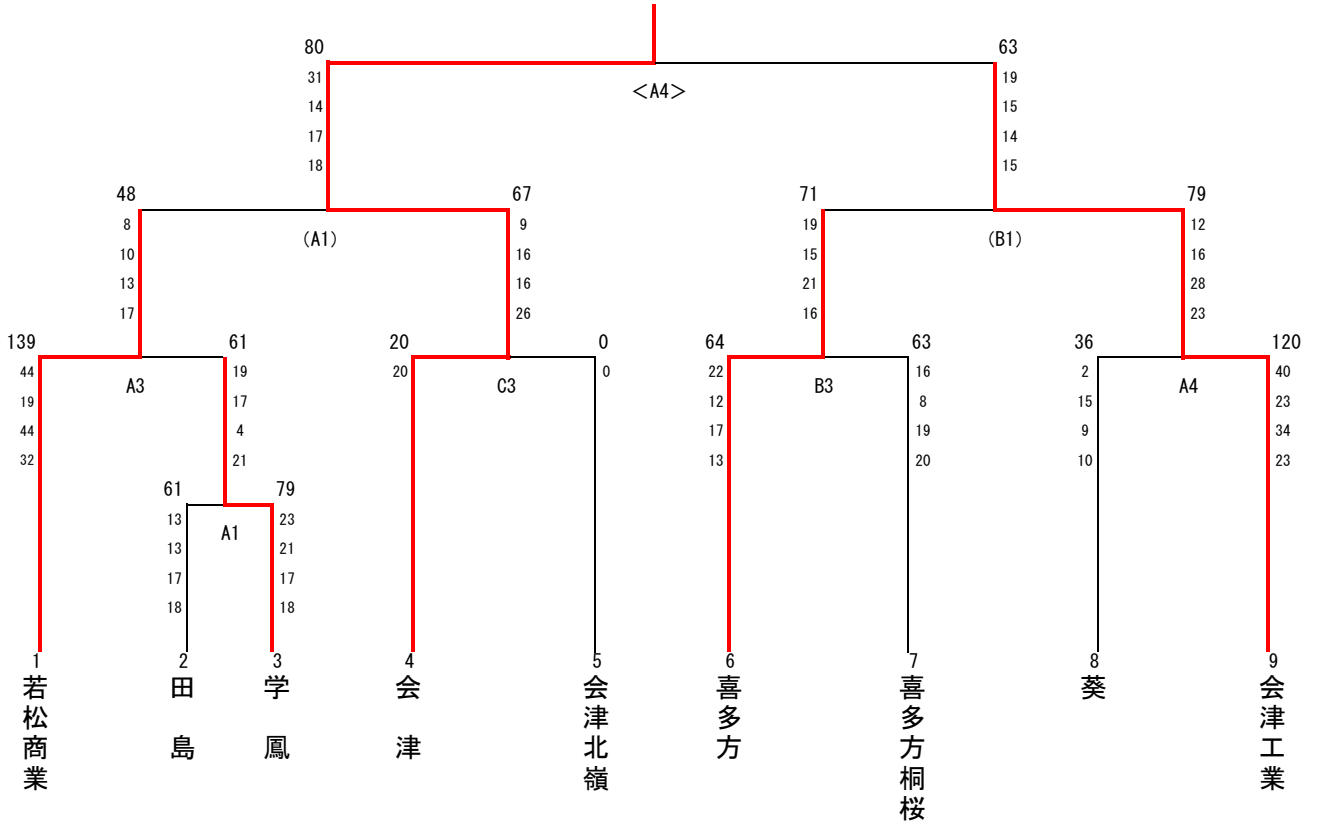

第68回 福島県高等学校体育大会 会津地区大会 結果 (男子)

会場：あいづ総合体育館 (A・B・Cコート)

括弧無し1日目・() 2日目・< > 3日目

男子 本戦トーナメント

3位決定トーナメント

- 第1位：会津高校 (2年連続21回目)
- 第2位：会津工業高校
- 第3位：喜多方高校
- 第4位：若松商業高校

- 第5位：喜多方桐桜高校・会津学鳳高校
- 第7位：葵高校・田島高校
- 第9位：会津北嶺高校

第68回 福島県高等学校体育大会 会津地区大会 結果（女子）

会場：あいづ総合体育館（A・B・Cコート）

括弧無し1日目・（ ）2日目・< >3日目

女子 本戦トーナメント

3位決定トーナメント

試合時間

| | 1 | 2 | 3 | 4 |
|------|-------|--------|--------|--------|
| 5月7日 | 9:00~ | 10:50~ | 12:40~ | 14:30~ |
| 5月8日 | 9:00~ | 10:50~ | | |
| 5月9日 | 9:00~ | 10:50~ | 12:40~ | |

第1位：会津高校（15年ぶり2回目）

第2位：若松商業高校

第3位：喜多方高校

第4位：会津学鳳高校

第5位：葵高校・ザベリオ学園