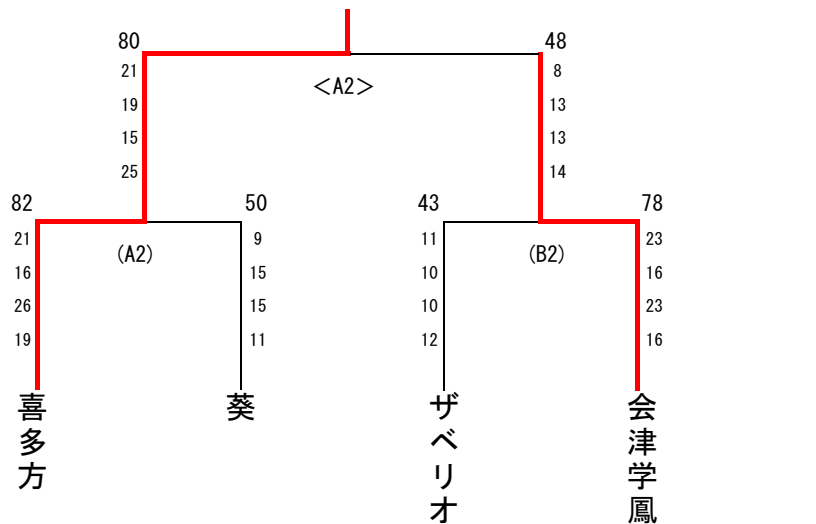

第68回 福島県高等学校体育大会 会津地区大会 結果（女子）

会場：あいづ総合体育館（A・B・Cコート）

括弧無し1日目・（ ）2日目・< >3日目

女子 本戦トーナメント

3位決定トーナメント

試合時間

| | 1 | 2 | 3 | 4 |
|------|-------|--------|--------|--------|
| 5月7日 | 9:00~ | 10:50~ | 12:40~ | 14:30~ |
| 5月8日 | 9:00~ | 10:50~ | | |
| 5月9日 | 9:00~ | 10:50~ | 12:40~ | |