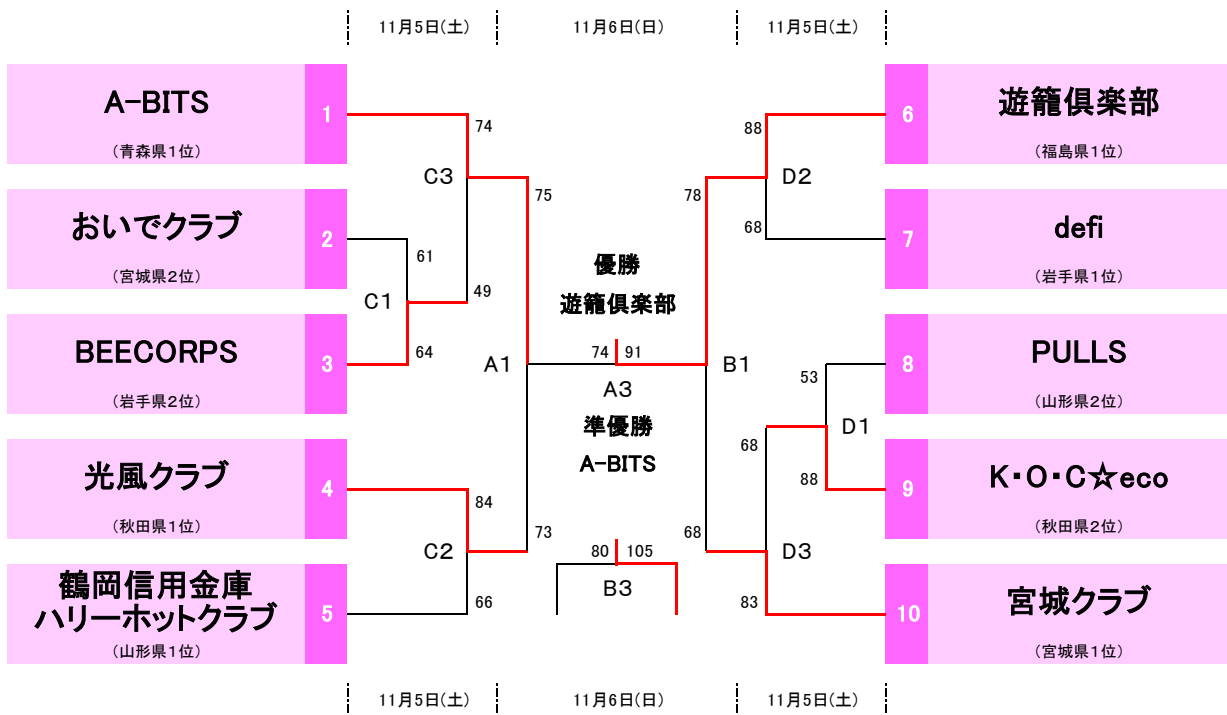

第5回全日本社会人バスケットボール選手権大会東北ブロック予選

日時／2022年11月5日(土)～6日(日)

会場／江刺中央体育館、江刺西体育館

男子

女子

A	コ	ー	ト	江 刺 中 央 体 育 館
B	コ	ー	ト	
C	コ	ー	ト	江 刺 西 体 育 館
D	コ	ー	ト	

タイムテーブル	A・Bコート	C・Dコート
第 1 試 合	9:30	9:30
第 2 試 合	11:15	11:30
第 3 試 合	13:00	13:30
第 4 試 合	14:45	