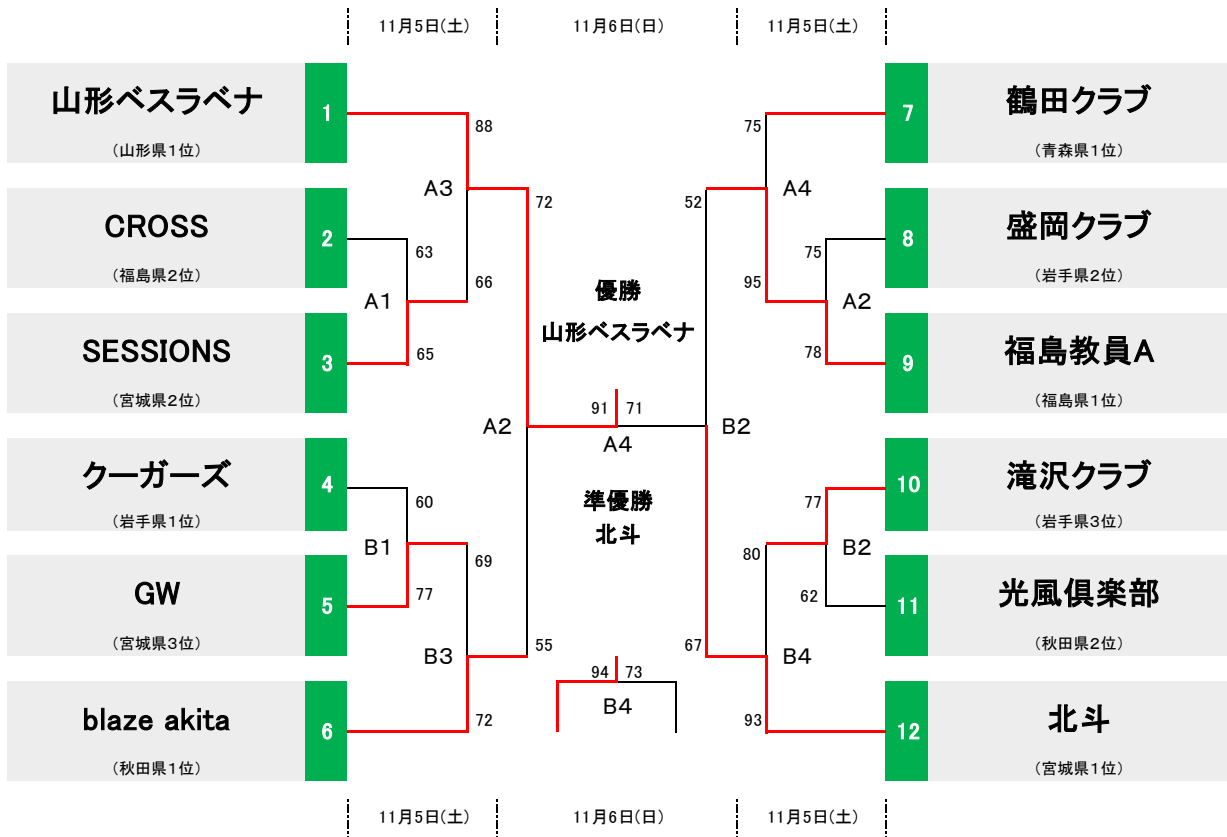

第5回全日本社会人バスケットボール選手権大会東北ブロック予選

日時／2022年11月5日(土)～6日(日)

会場／江刺中央体育館、江刺西体育館

男子

女子

A	コ	ー	ト	江 刺 中 央 体 育 館
B	コ	ー	ト	
C	コ	ー	ト	江 刺 西 体 育 館
D	コ	ー	ト	

タイムテーブル	A・Bコート	C・Dコート
第 1 試 合	9:30	9:30
第 2 試 合	11:15	11:30
第 3 試 合	13:00	13:30
第 4 試 合	14:45	