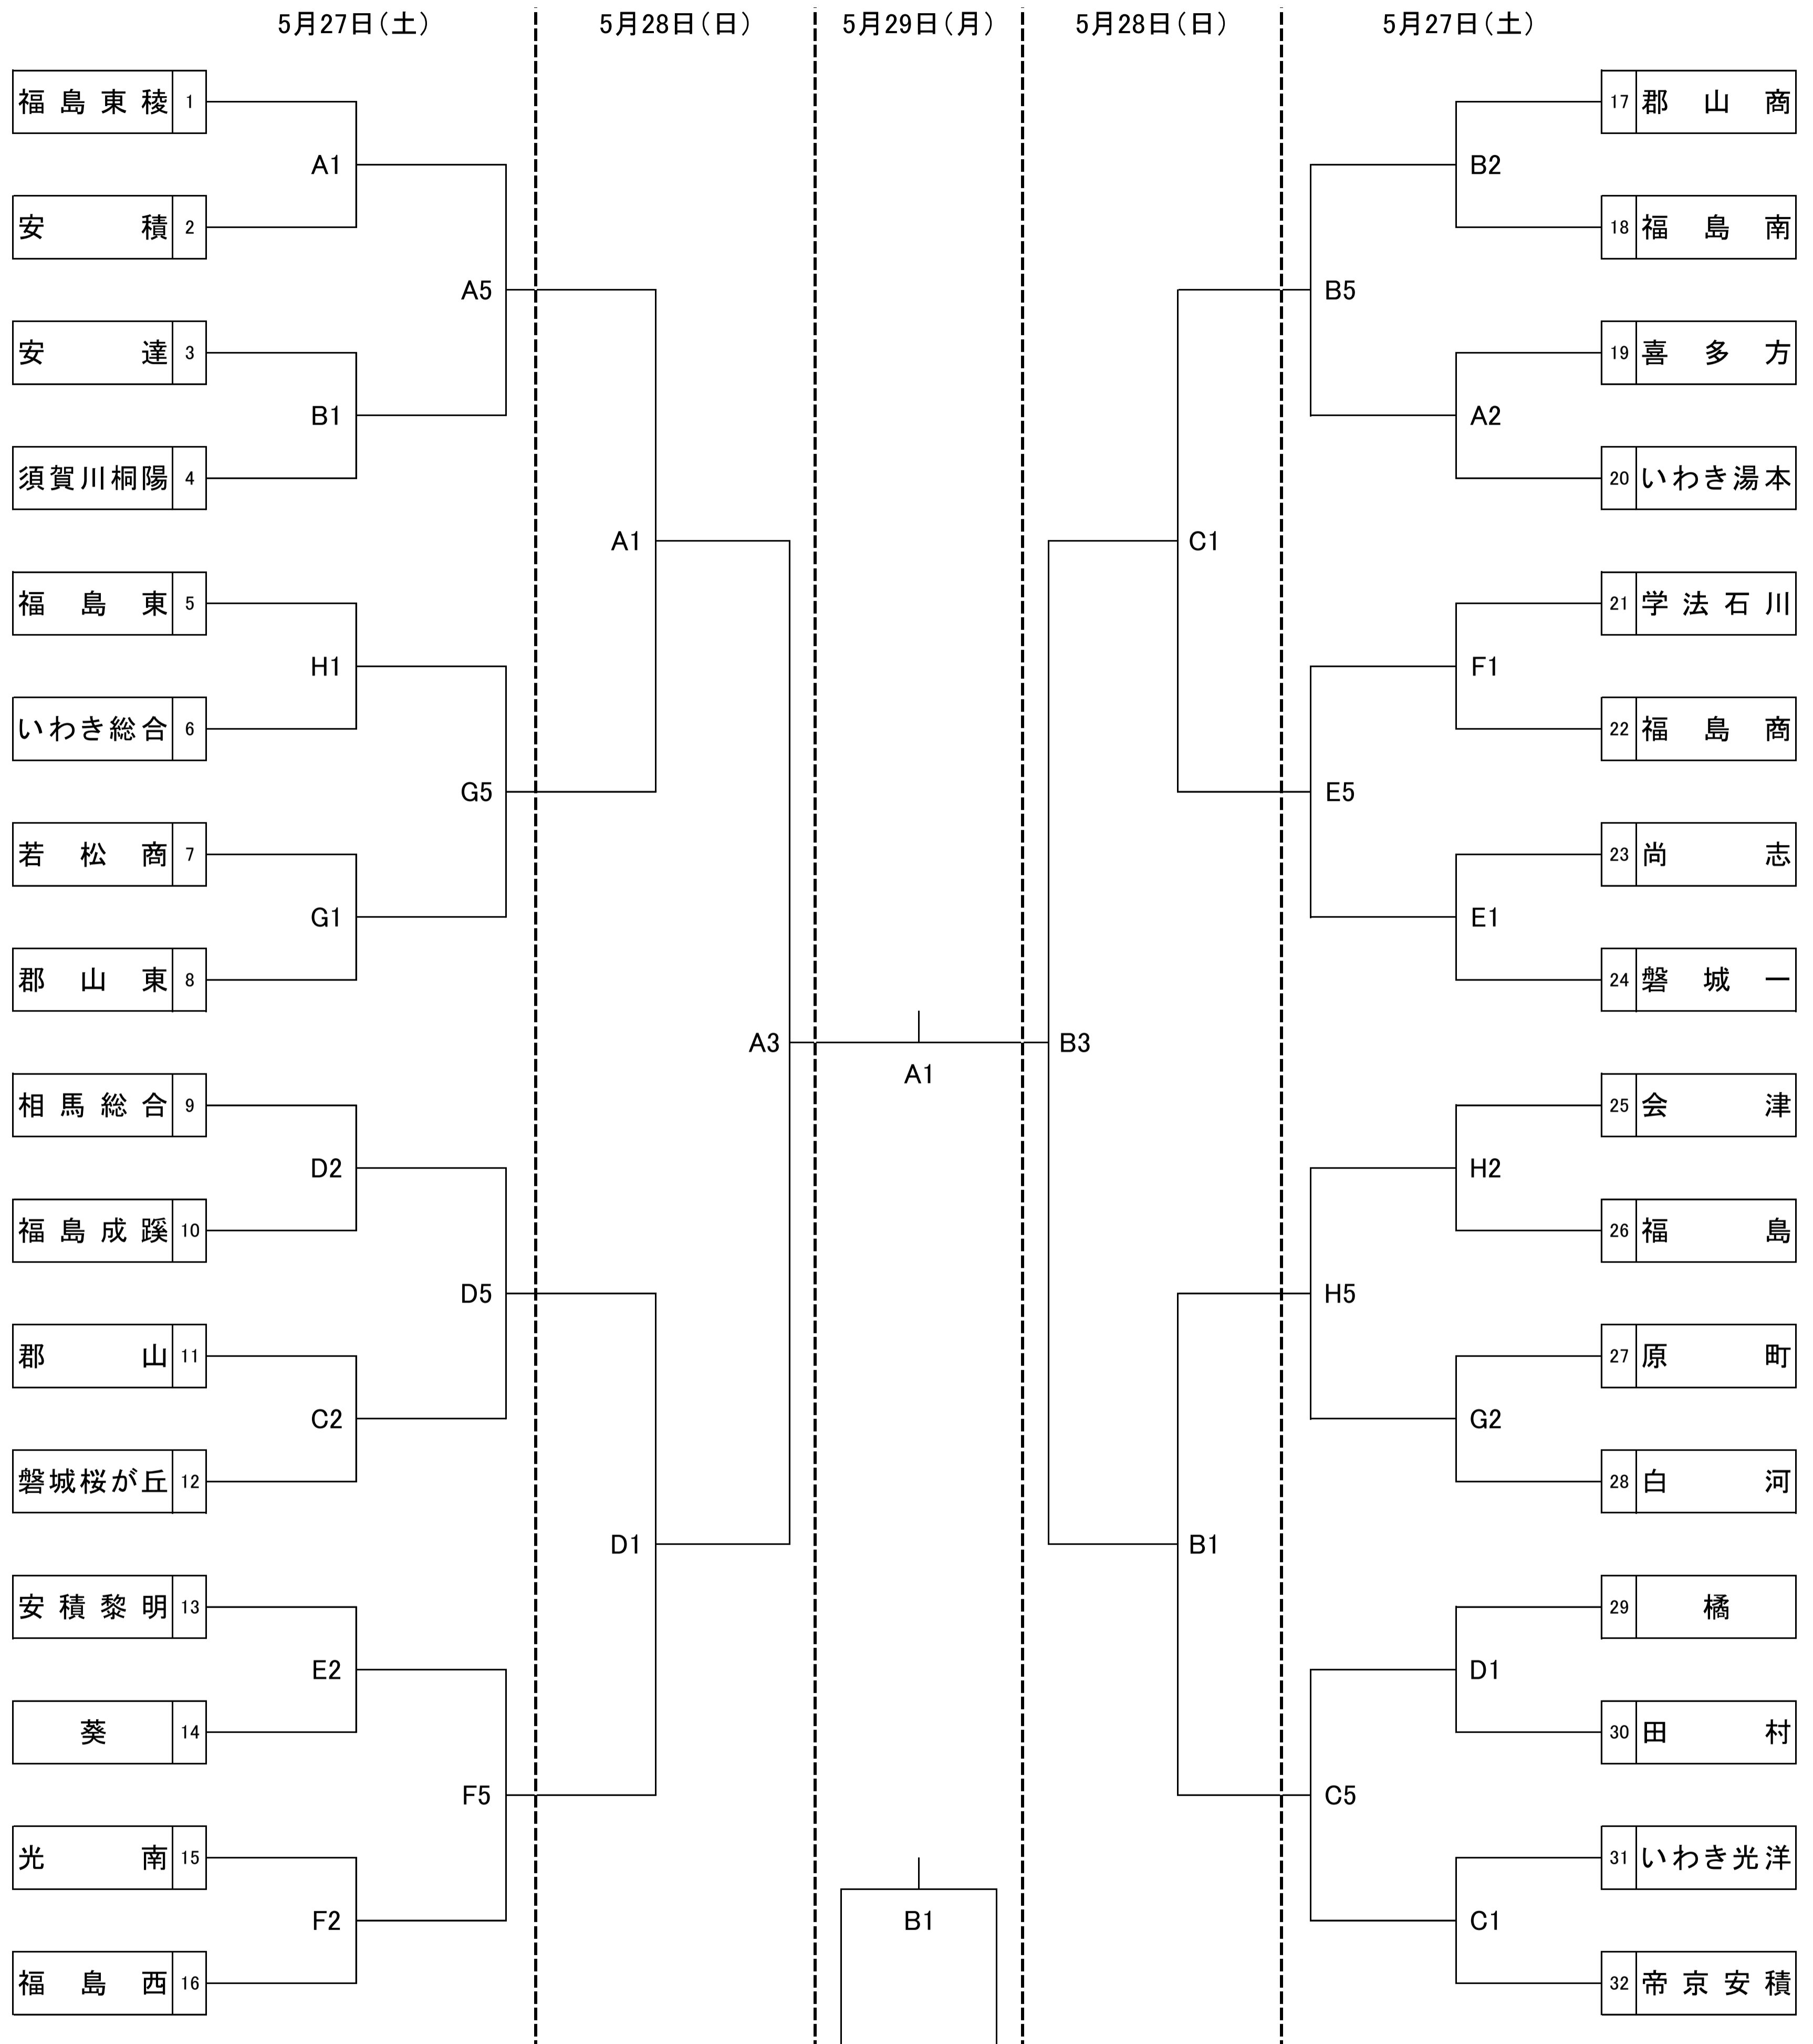

第69回 福島県高等学校体育大会 バスケットボール競技 組み合わせ表(男子)

【試合会場】

あいづ総合体育館 (A・B・C・Dコート)
 会津学鳳高校 (E・Fコート)
 若松商業高校 (G・Hコート)

【試合開始予定時刻】

	第1試合	第2試合	第3試合	第4試合	第5試合	第6試合
5月27日	9:00~	10:30~	12:00~	13:30~	15:00~	16:30~
5月28日	9:30~	11:00~	13:00~	14:30~		
5月29日	10:00~	11:30~				

第69回 福島県高等学校体育大会 バスケットボール競技 組み合わせ表(女子)

【試合会場】

あいづ総合体育館 (A・B・C・Dコート)
 会津学鳳高校 (E・Fコート)
 若松商業高校 (G・Hコート)

【試合開始予定時刻】

	第1試合	第2試合	第3試合	第4試合	第5試合	第6試合
5月27日	9:00~	10:30~	12:00~	13:30~	15:00~	16:30~
5月28日	9:30~	11:00~	13:00~	14:30~		
5月29日	10:00~	11:30~				