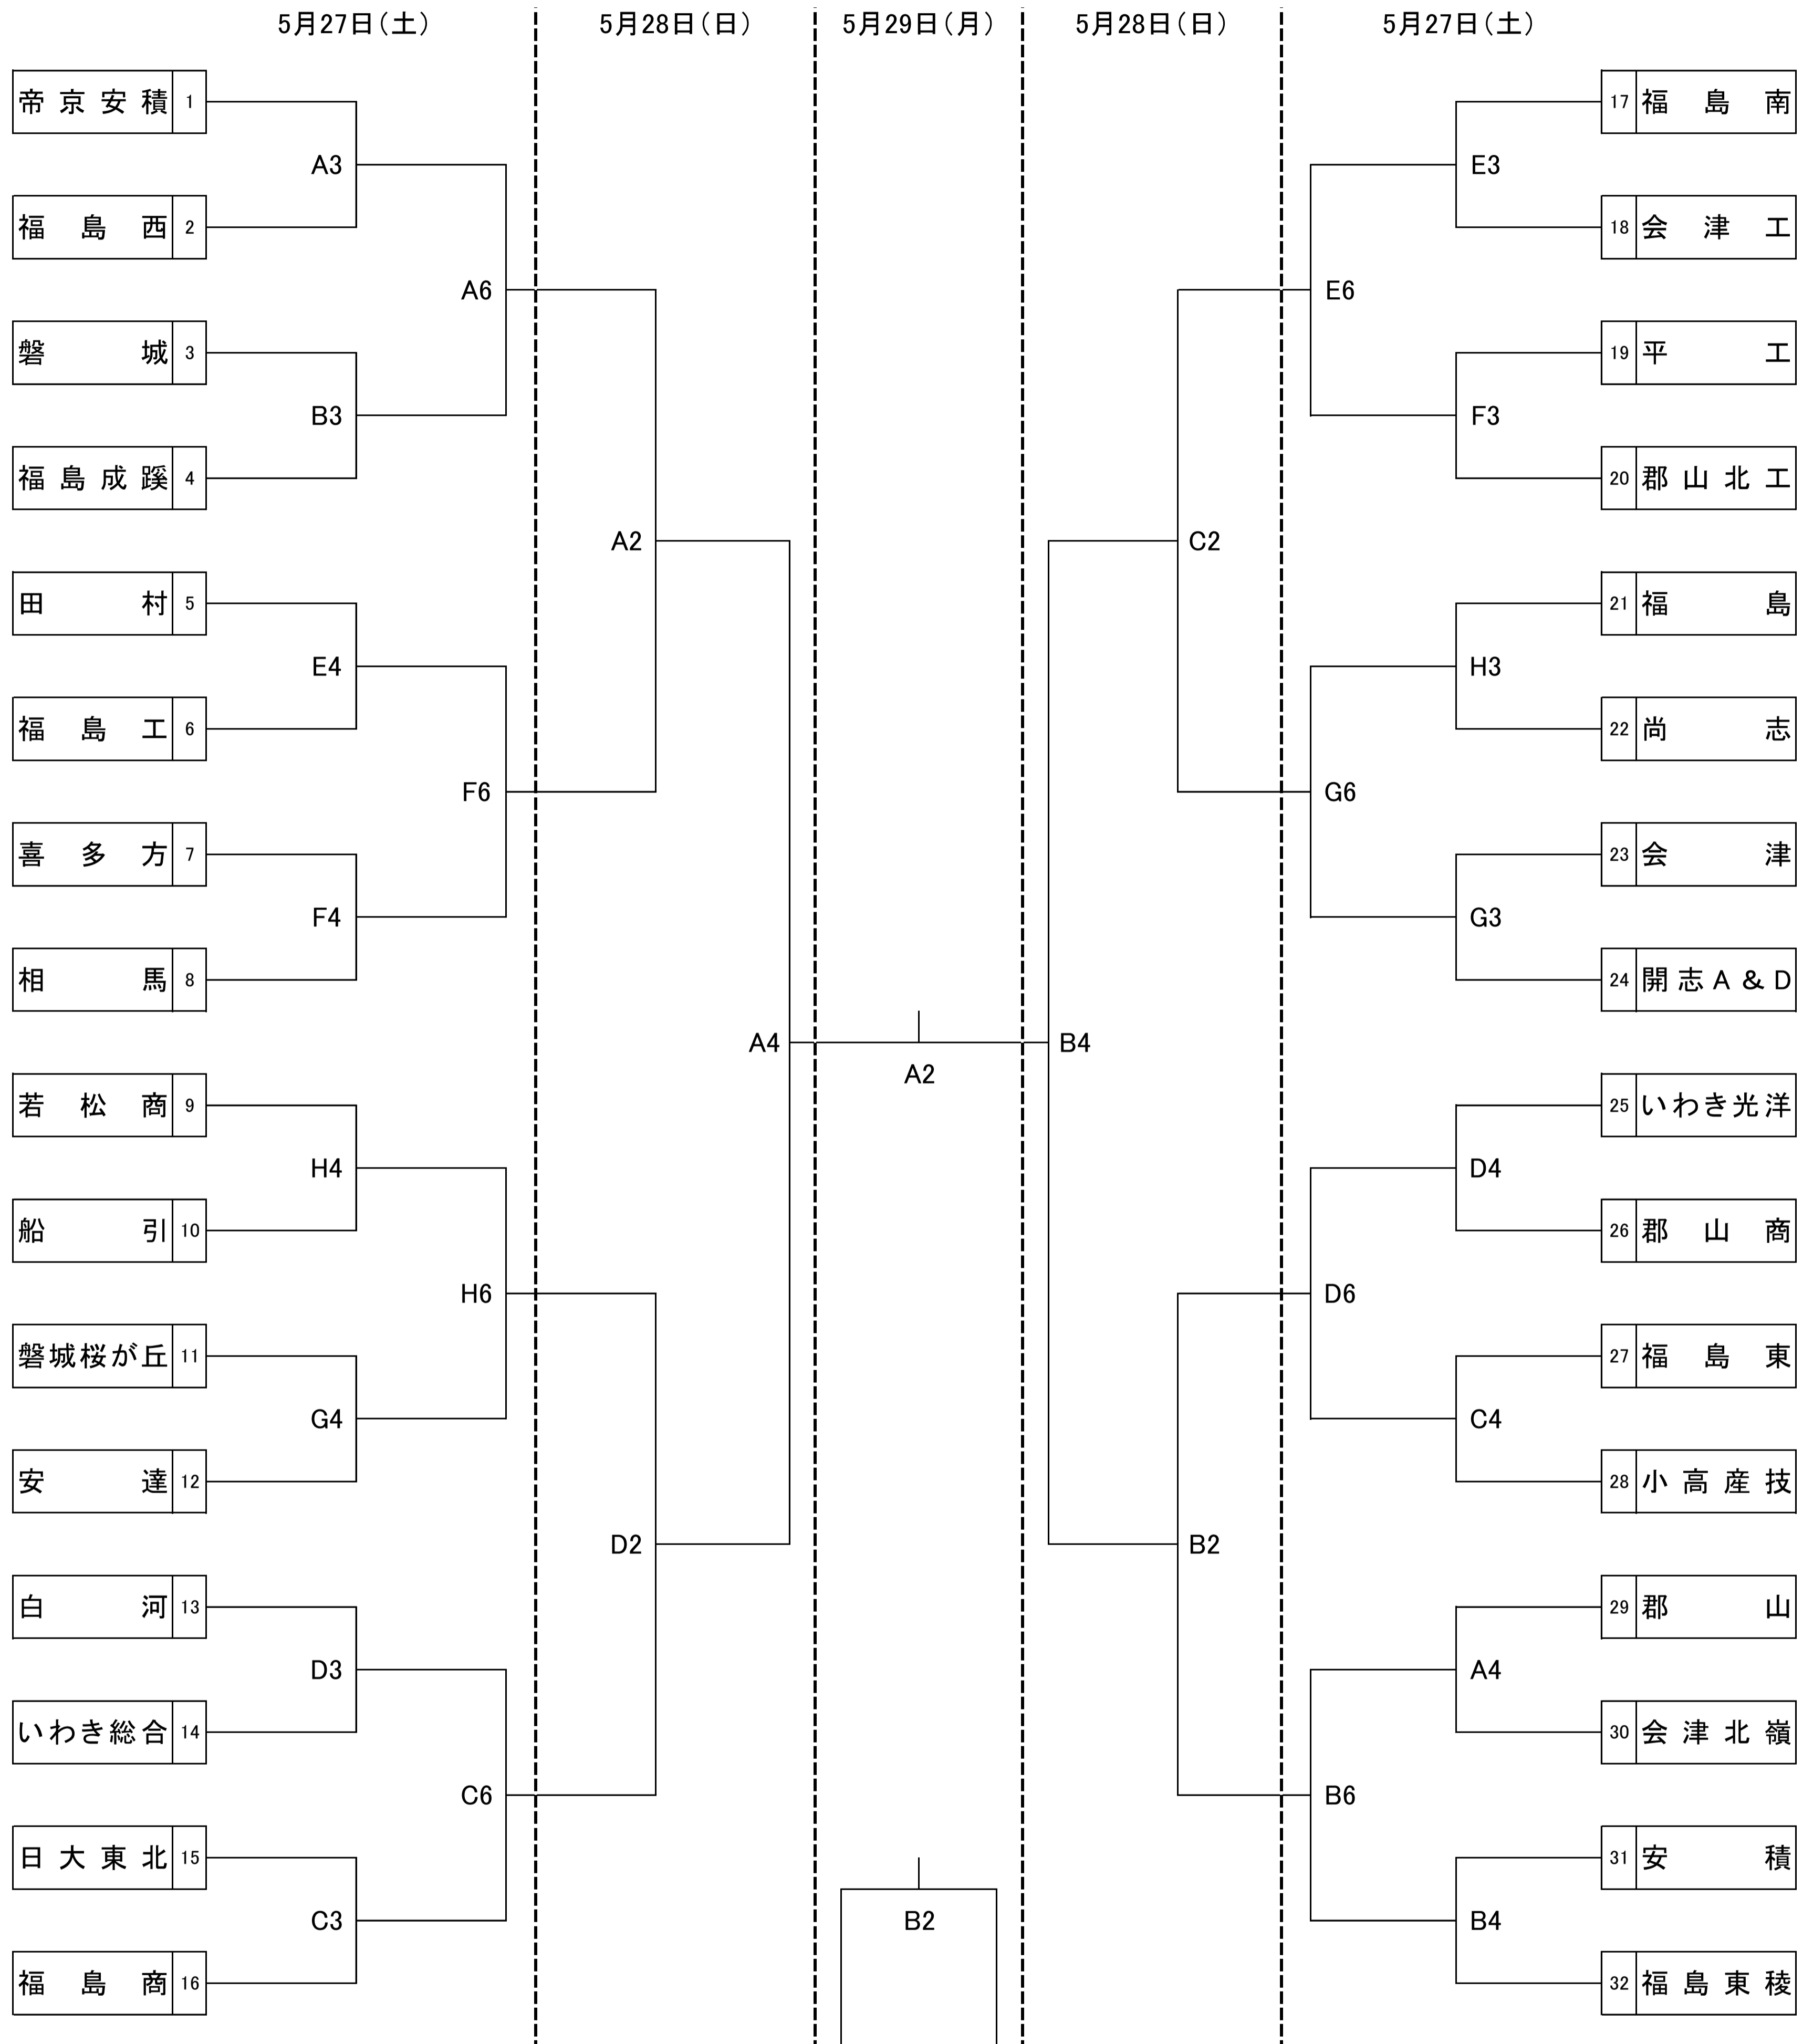

第69回 福島県高等学校体育大会 バスケットボール競技 組み合わせ表(男子)

【試合会場】

あいづ総合体育館 (A・B・C・Dコート)
 会津学鳳高校 (E・Fコート)
 若松商業高校 (G・Hコート)

【試合開始予定時刻】

	第1試合	第2試合	第3試合	第4試合	第5試合	第6試合
5月27日	9:00~	10:30~	12:00~	13:30~	15:00~	16:30~
5月28日	9:30~	11:00~	13:00~	14:30~		
5月29日	10:00~	11:30~				

第69回 福島県高等学校体育大会 バスケットボール競技 組み合わせ表(女子)

【試合会場】

あいづ総合体育館 (A・B・C・Dコート)
 会津学鳳高校 (E・Fコート)
 若松商業高校 (G・Hコート)

【試合開始予定時刻】

	第1試合	第2試合	第3試合	第4試合	第5試合	第6試合
5月27日	9:00~	10:30~	12:00~	13:30~	15:00~	16:30~
5月28日	9:30~	11:00~	13:00~	14:30~		
5月29日	10:00~	11:30~				