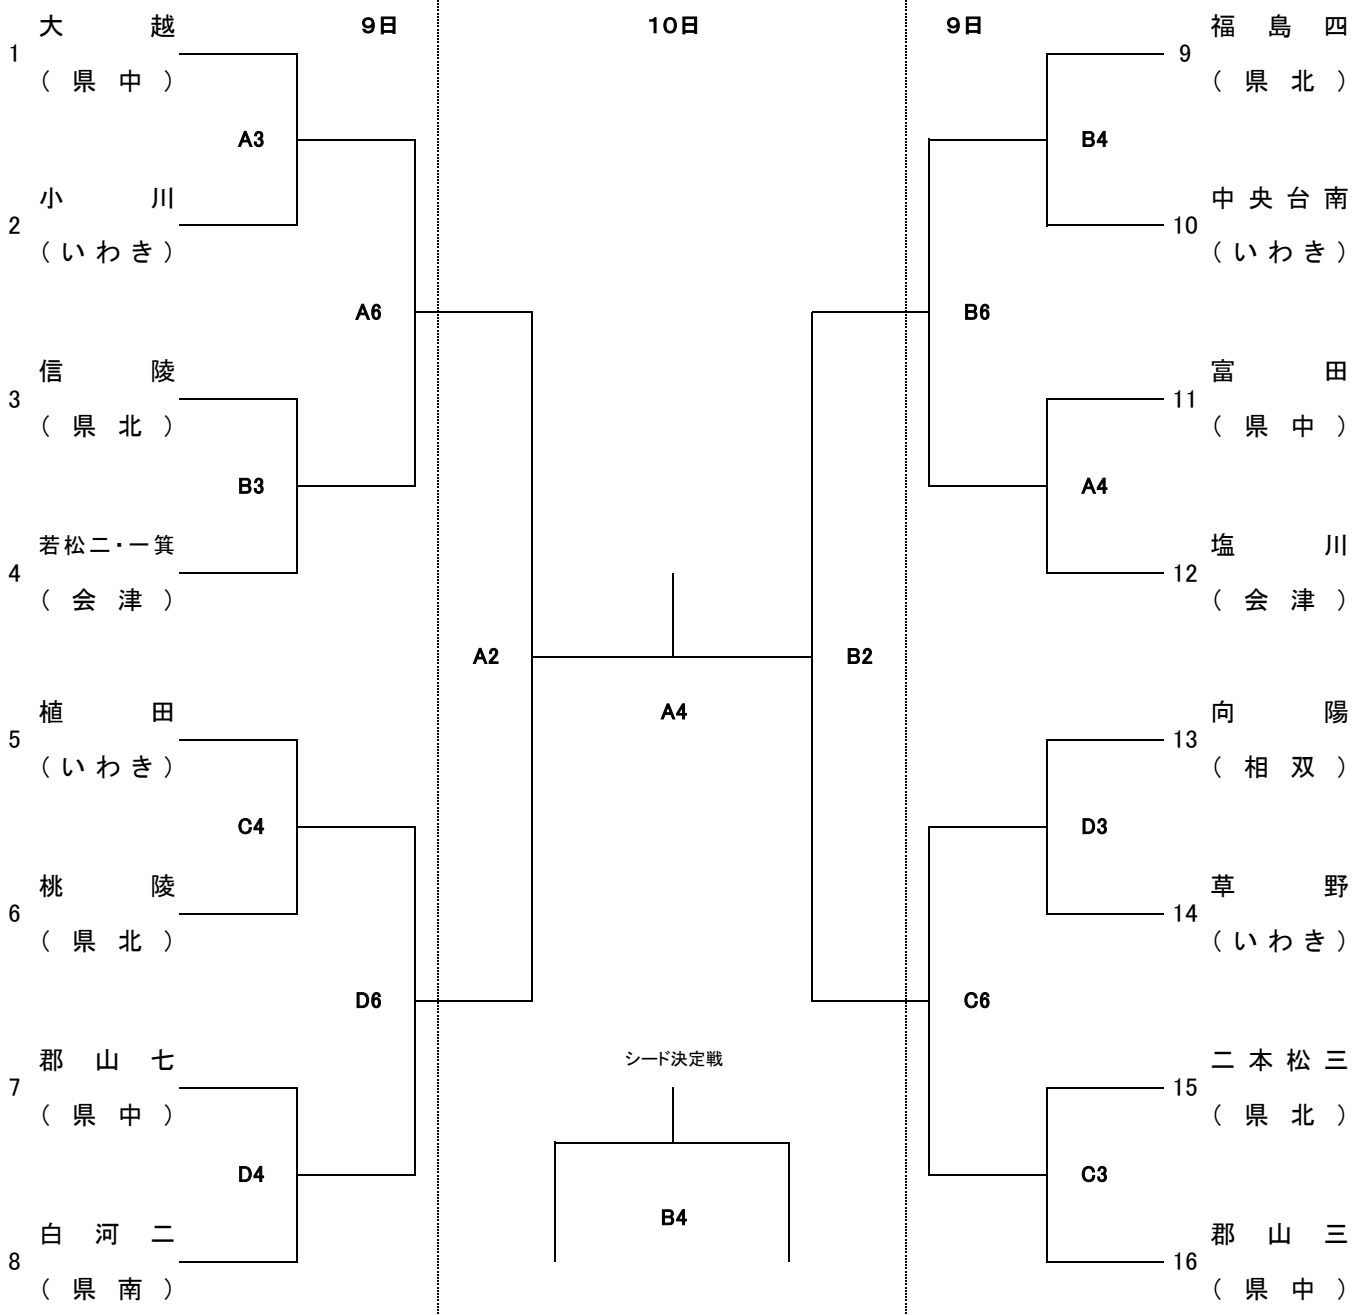

男子トーナメント

令和 6年11月 9日(土)
 11月10日(日)

会場 : いわき市立南部アリーナ(A・B) いわき市立関船体育館(C・D)

【試合開始予定時刻】

開館: 11月9日(土)開館8時、10日(日)開館9時

| | | | |
|-----------------------|-------------|-------------|-------------|
| 11月9日(土) 第1試合 9時00分 | 第2試合 10時20分 | 第3試合 11時40分 | 第4試合 13時00分 |
| 第5試合 14時20分 | 第6試合 15時40分 | | |
| 11月10日(日) 第1試合 10時00分 | 第2試合 11時20分 | 第3試合 12時50分 | 第4試合 14時20分 |

女子トーナメント

令和 6年11月9日(土)
11月10日(日)

会場 : いわき市立南部アリーナ(A・B) いわき市立関船体育館(C・D)

【試合開始予定時刻】

開館: 11月9日(土)開館8時、10日(日)開館9時

| | | | |
|-----------------------|-------------|-------------|-------------|
| 11月9日(土) 第1試合 9時00分 | 第2試合 10時20分 | 第3試合 11時40分 | 第4試合 13時00分 |
| 第5試合 14時20分 | 第6試合 15時40分 | | |
| 11月10日(日) 第1試合 10時00分 | 第2試合 11時20分 | 第3試合 12時50分 | 第4試合 14時20分 |