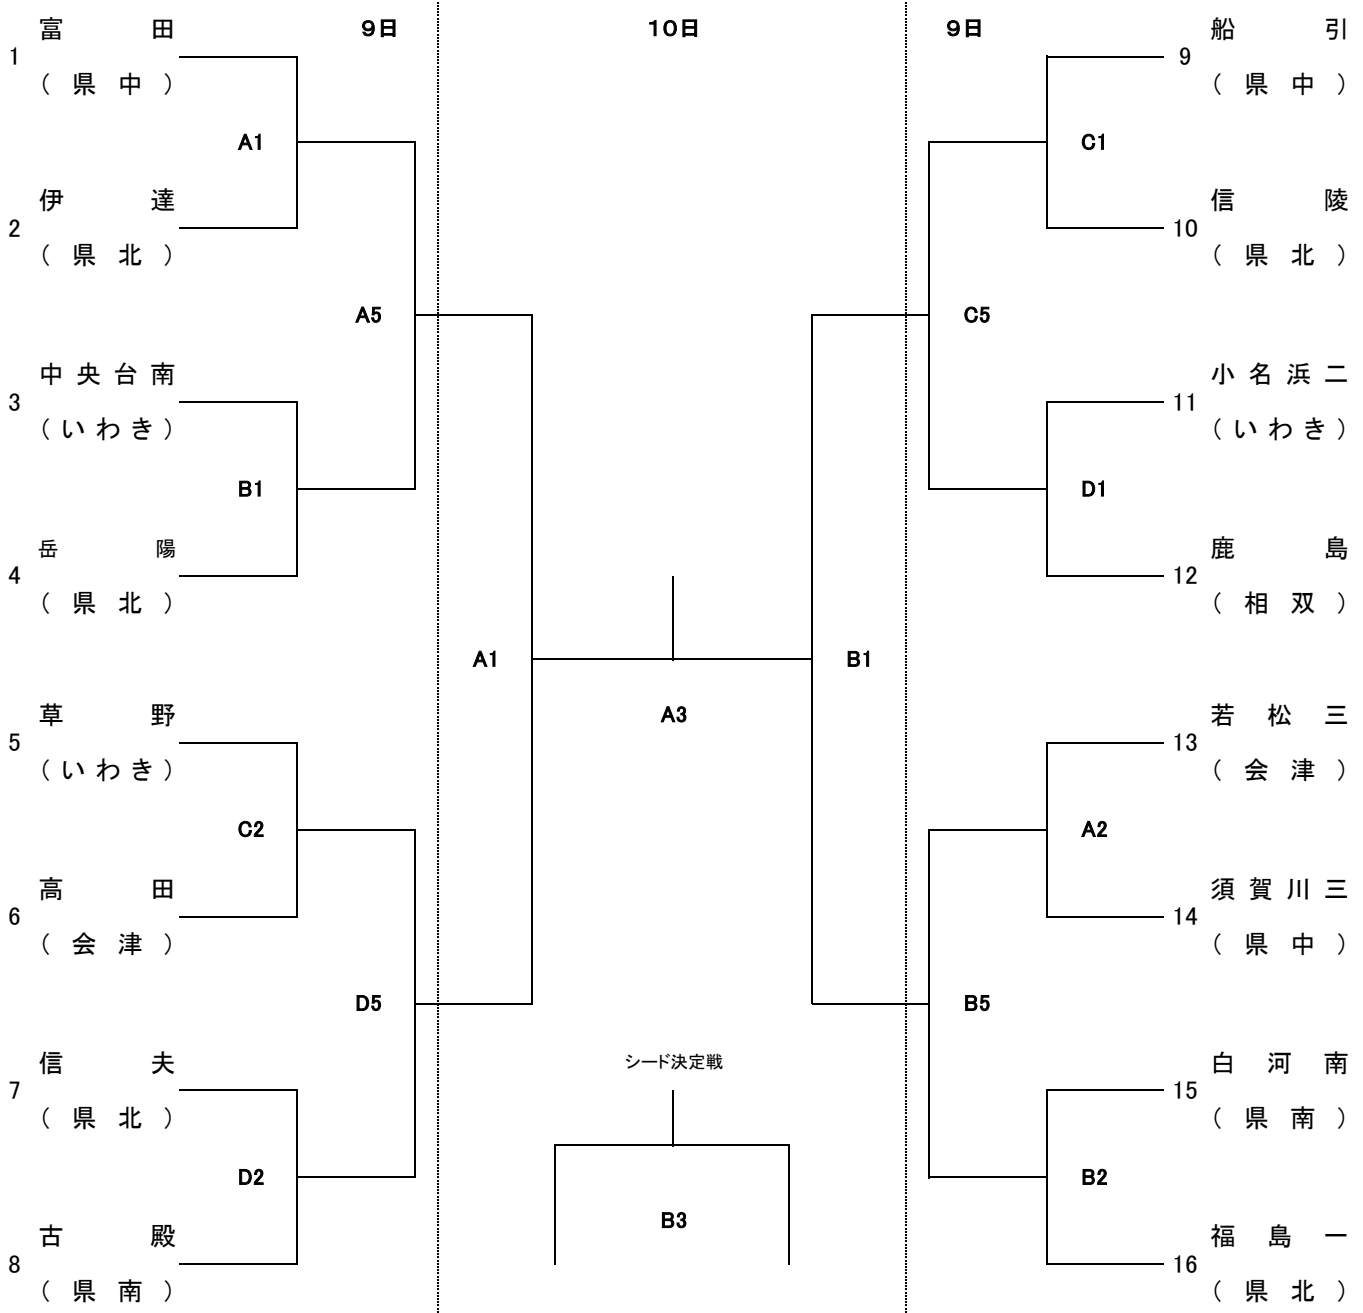

男子トーナメント

令和 6年11月 9日(土)
 11月10日(日)

会場 : いわき市立南部アリーナ(A・B) いわき市立関船体育館(C・D)

【試合開始予定時刻】

開館: 11月9日(土)開館8時、10日(日)開館9時

| | | | |
|-----------------------|-------------|-------------|-------------|
| 11月9日(土) 第1試合 9時00分 | 第2試合 10時20分 | 第3試合 11時40分 | 第4試合 13時00分 |
| 第5試合 14時20分 | 第6試合 15時40分 | | |
| 11月10日(日) 第1試合 10時00分 | 第2試合 11時20分 | 第3試合 12時50分 | 第4試合 14時20分 |

女子トーナメント

令和 6年11月9日(土)
11月10日(日)

会場 : いわき市立南部アリーナ(A・B) いわき市立関船体育館(C・D)

【試合開始予定時刻】

開館: 11月9日(土)開館8時、10日(日)開館9時

| | | | |
|-----------------------|-------------|-------------|-------------|
| 11月9日(土) 第1試合 9時00分 | 第2試合 10時20分 | 第3試合 11時40分 | 第4試合 13時00分 |
| 第5試合 14時20分 | 第6試合 15時40分 | | |
| 11月10日(日) 第1試合 10時00分 | 第2試合 11時20分 | 第3試合 12時50分 | 第4試合 14時20分 |