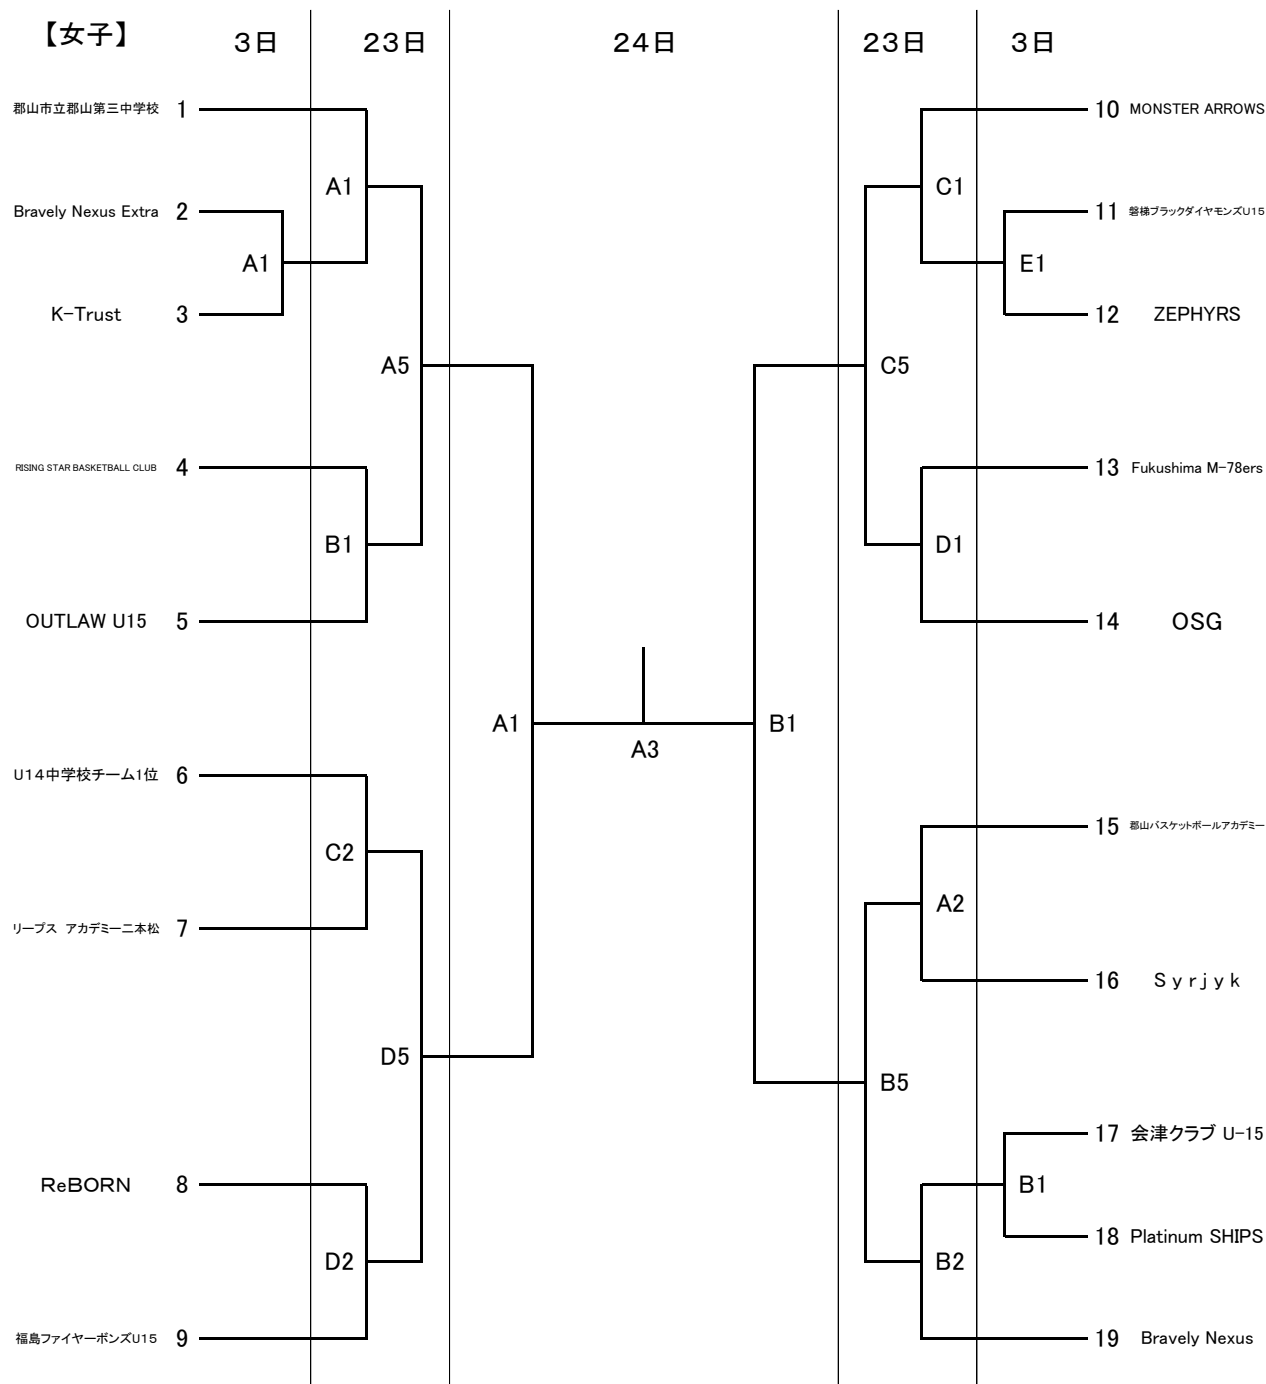

会場 : いわき市立総合体育館(A・B・E)

いわき市立南部アリーナ(C・D)

【試合開始予定時刻】

開館: 11月3日(日)開館9時、23日(土)開館8時、24日(日)開館9時

11月 3日(日)

第1試合10時00分 第2試合11時20分 第3試合12時40分

11月23日(土)

第1試合9時00分 第2試合10時20分 第3試合11時40分 第4試合13時00分  
 第5試合14時20分 第6試合15時40分

11月24日(日)

第1試合10時00分 第2試合11時20分 第3試合12時50分 第4試合14時20分

会場 : いわき市立総合体育館(A・B・E)

いわき市立南部アリーナ(C・D)

【試合開始予定時刻】

開館: 11月3日(日)開館9時、23日(土)開館8時、24日(日)開館9時

11月 3日(日) 第1試合10時00分 第2試合11時20分 第3試合12時40分

11月23日(土) 第1試合9時00分 第2試合10時20分 第3試合11時40分 第4試合13時00分