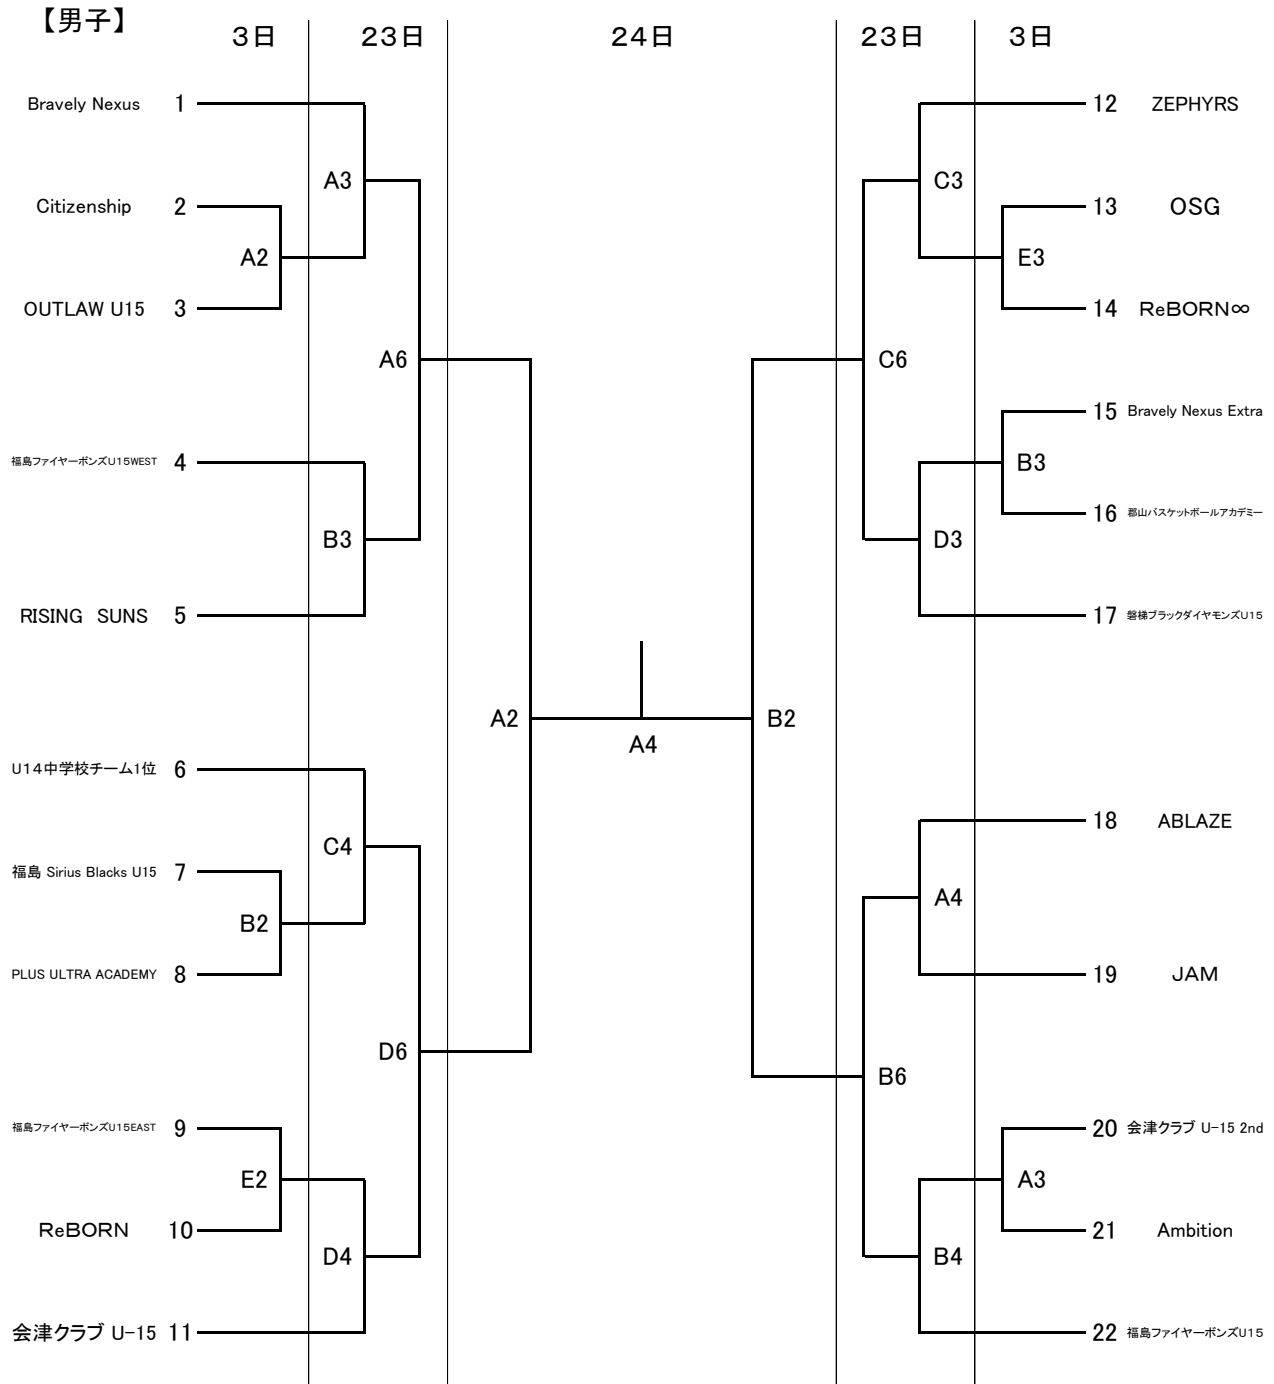

会場 : いわき市立総合体育館(A・B・E)

いわき市立南部アリーナ(C・D)

【試合開始予定時刻】

開館: 11月3日(日)開館9時、23日(土)開館8時、24日(日)開館9時

11月 3日(日)

第1試合10時00分 第2試合11時20分 第3試合12時40分

11月23日(土)

第1試合9時00分 第2試合10時20分 第3試合11時40分 第4試合13時00分  
 第5試合14時20分 第6試合15時40分

11月24日(日)

第1試合10時00分 第2試合11時20分 第3試合12時50分 第4試合14時20分

会場 : いわき市立総合体育館(A・B・E)

いわき市立南部アリーナ(C・D)

【試合開始予定時刻】

開館: 11月3日(日)開館9時、23日(土)開館8時、24日(日)開館9時

11月 3日(日) 第1試合10時00分 第2試合11時20分 第3試合12時40分

11月23日(土) 第1試合9時00分 第2試合10時20分 第3試合11時40分 第4試合13時00分