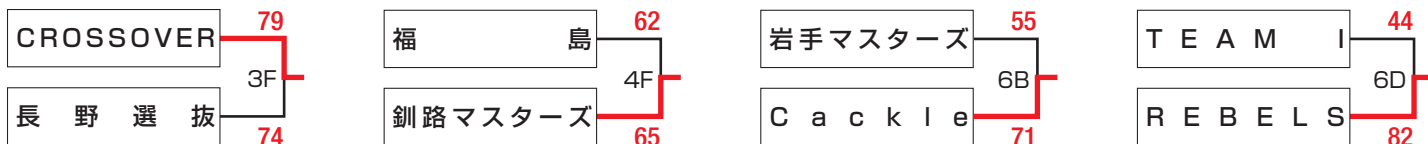

第9回全日本クラブシニアバスケットボール選手権大会組合せ

交流戦 11/26(土)

コート	試合会場	1 試合目	2 試合目	3 試合目	4 試合目	5 試合目	6 試合目
A・B	下呂市温アリーナ	9:00	10:20	11:40	13:10	14:30	15:50
C・D	あさぎり体育館	9:00	10:20	11:40	13:10	14:30	15:50
E・F	金山町スポーツセンター	9:30	11:00	12:30	14:00		
G・H	下呂市温アリーナ	9:00	10:30	12:00	13:30		