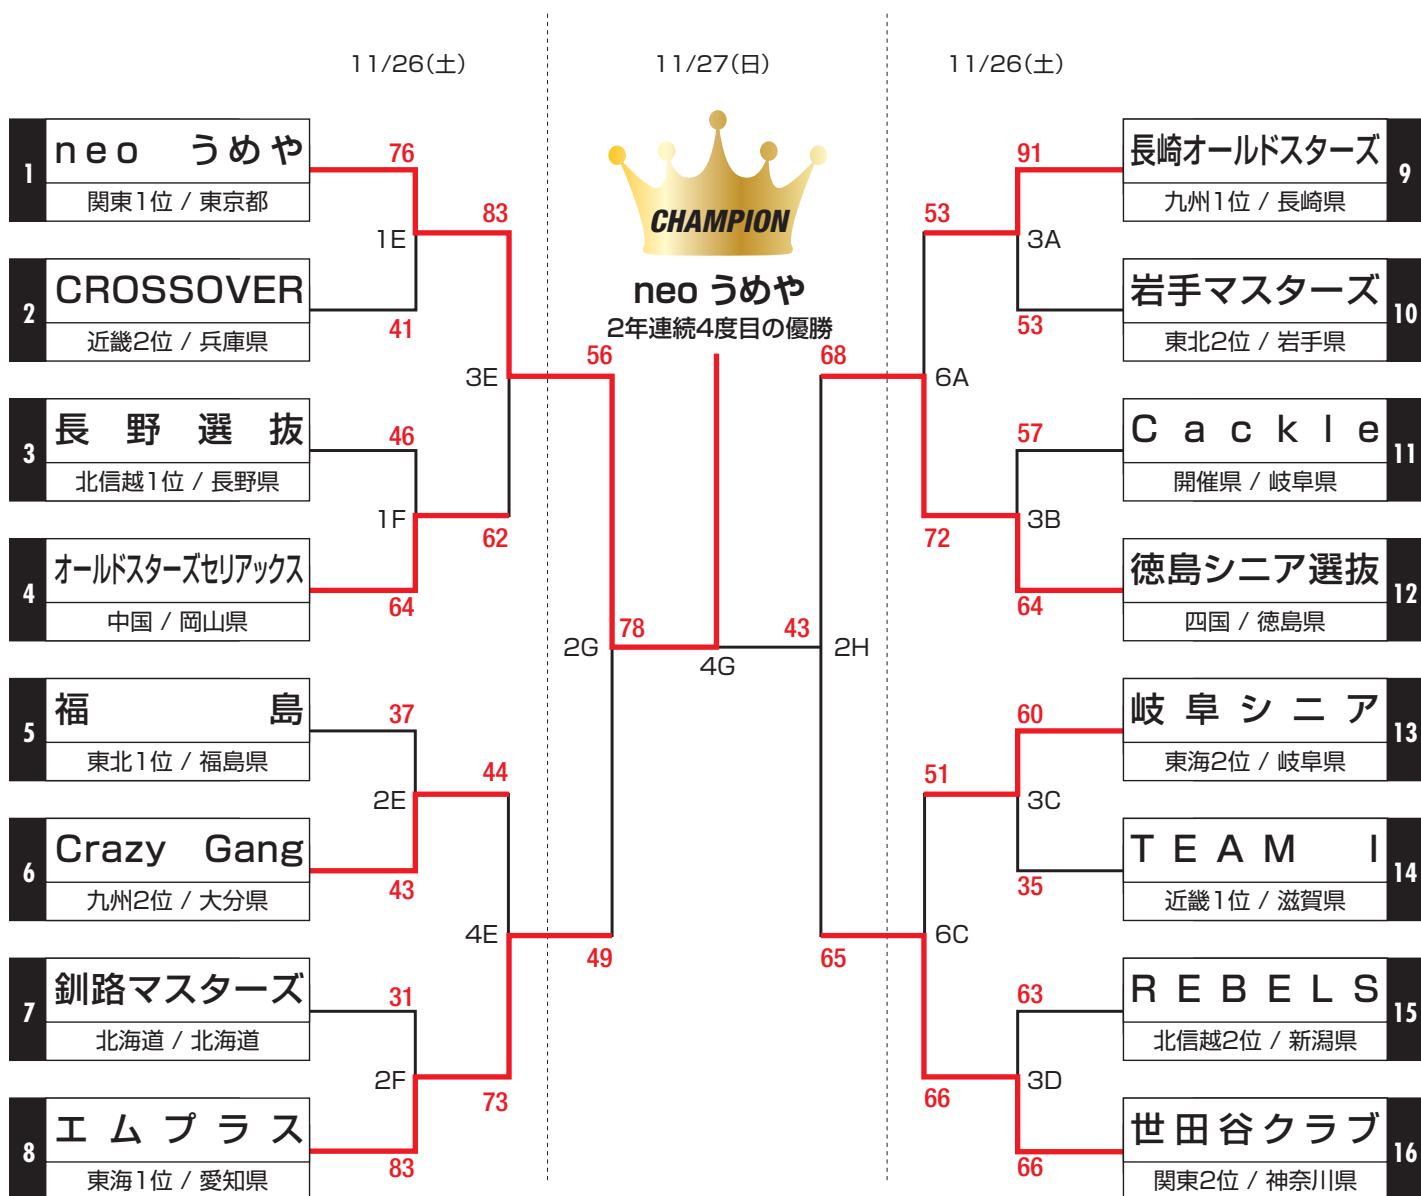

第9回全日本クラブシニアバスケットボール選手権大会組合せ

交流戦 11/26(土)

コート	試合会場	1 試合目	2 試合目	3 試合目	4 試合目	5 試合目	6 試合目
A・B	下呂市温アリーナ	9:00	10:20	11:40	13:10	14:30	15:50
C・D	あさぎり体育館	9:00	10:20	11:40	13:10	14:30	15:50
E・F	金山町スポーツセンター	9:30	11:00	12:30	14:00		
G・H	下呂市温アリーナ	9:00	10:30	12:00	13:30		