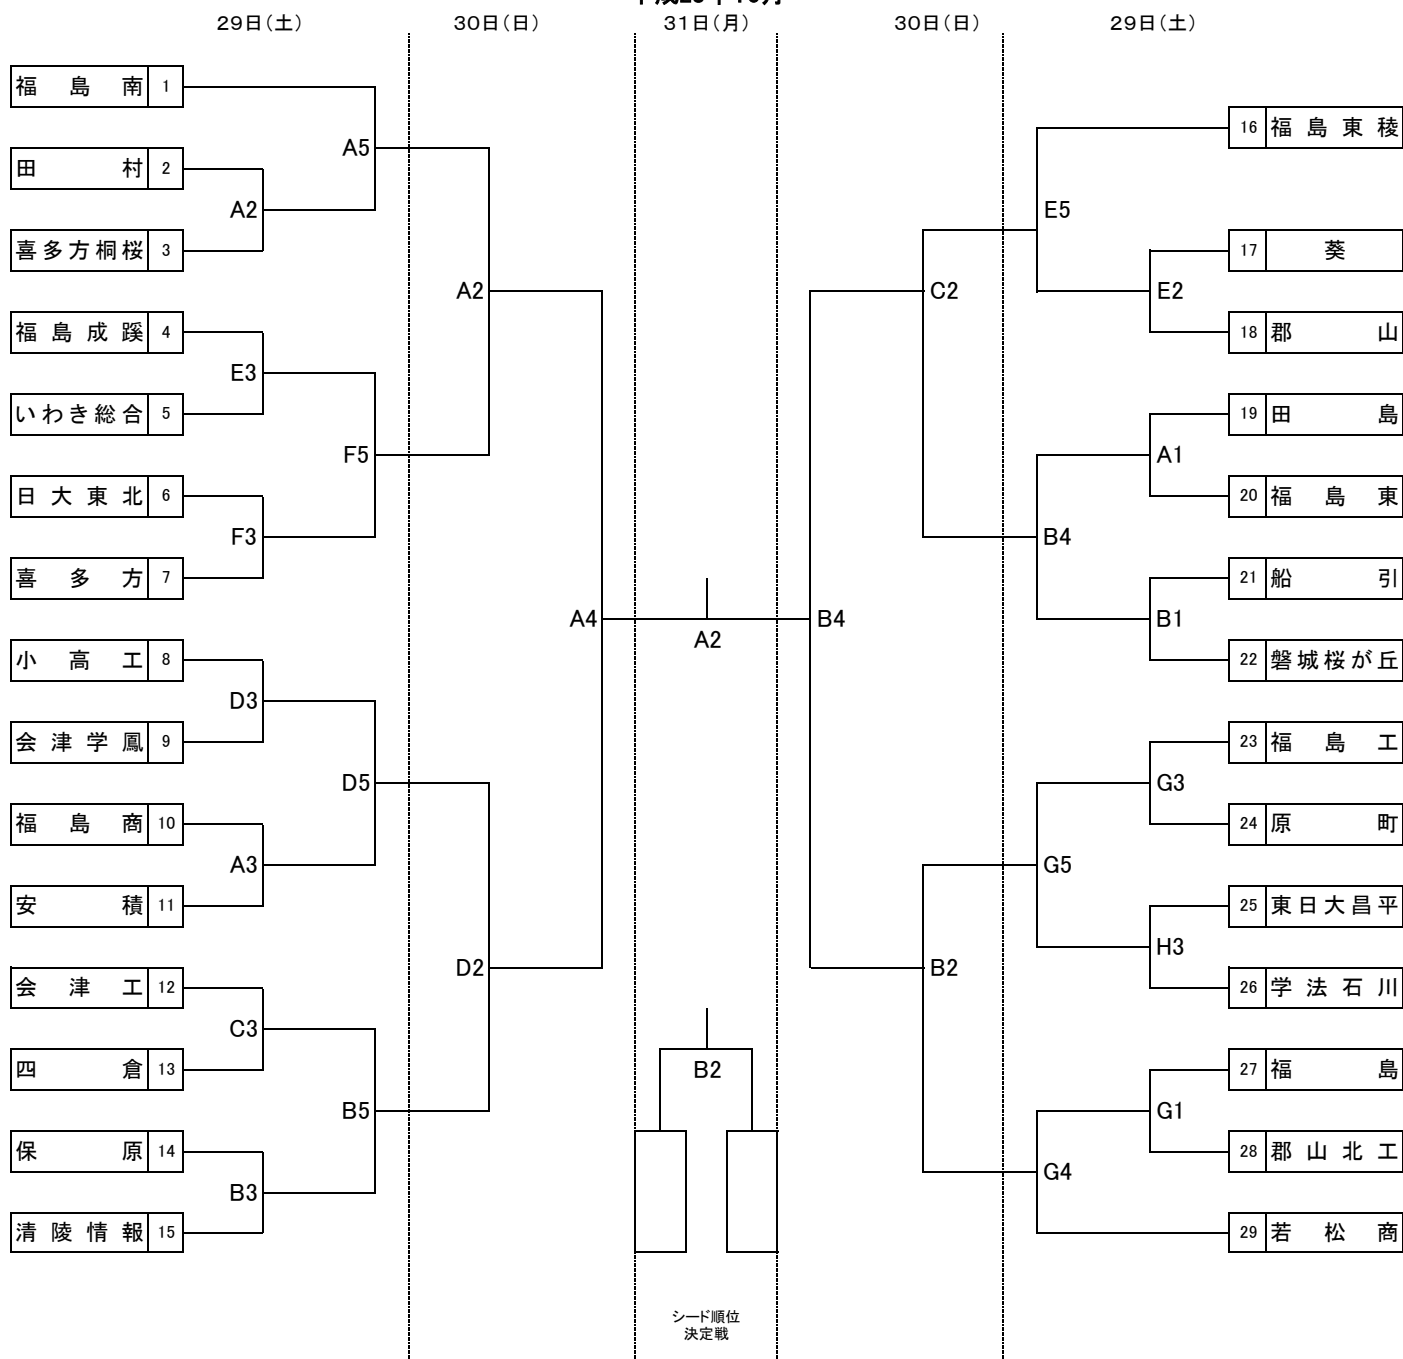

**第53回福島県選抜高等学校バスケットボール選手権大会
兼 第47回全国高等学校バスケットボール選抜優勝大会福島県予選会**

**男子
平成28年10月**

【試合会場】

あいづ総合体育館(A・B・C・Dコート)
 葵高校(E・Fコート)
 若松商業高校(G・Hコート)

【試合開始予定時間】

	第1試合	第2試合	第3試合	第4試合	第5試合
10月29日	9:00~	10:30~	12:00~	13:30~	15:00~
10月30日	10:00~	11:30~	13:00~	14:30~	
10月31日	10:00~	11:30~			

**第53回福島県選抜高等学校バスケットボール選手権大会
兼 第47回全国高等学校バスケットボール選抜優勝大会福島県予選会**

**女子
平成28年10月**

【試合会場】

あいづ総合体育館(A・B・C・Dコート)
葵高校(E・Fコート)
若松商業高校(G・Hコート)

【試合開始予定時間】

	第1試合	第2試合	第3試合	第4試合	第5試合
10月29日	9:00~	10:30~	12:00~	13:30~	15:00~
10月30日	10:00~	11:30~	13:00~	14:30~	
10月31日	10:00~	11:30~			