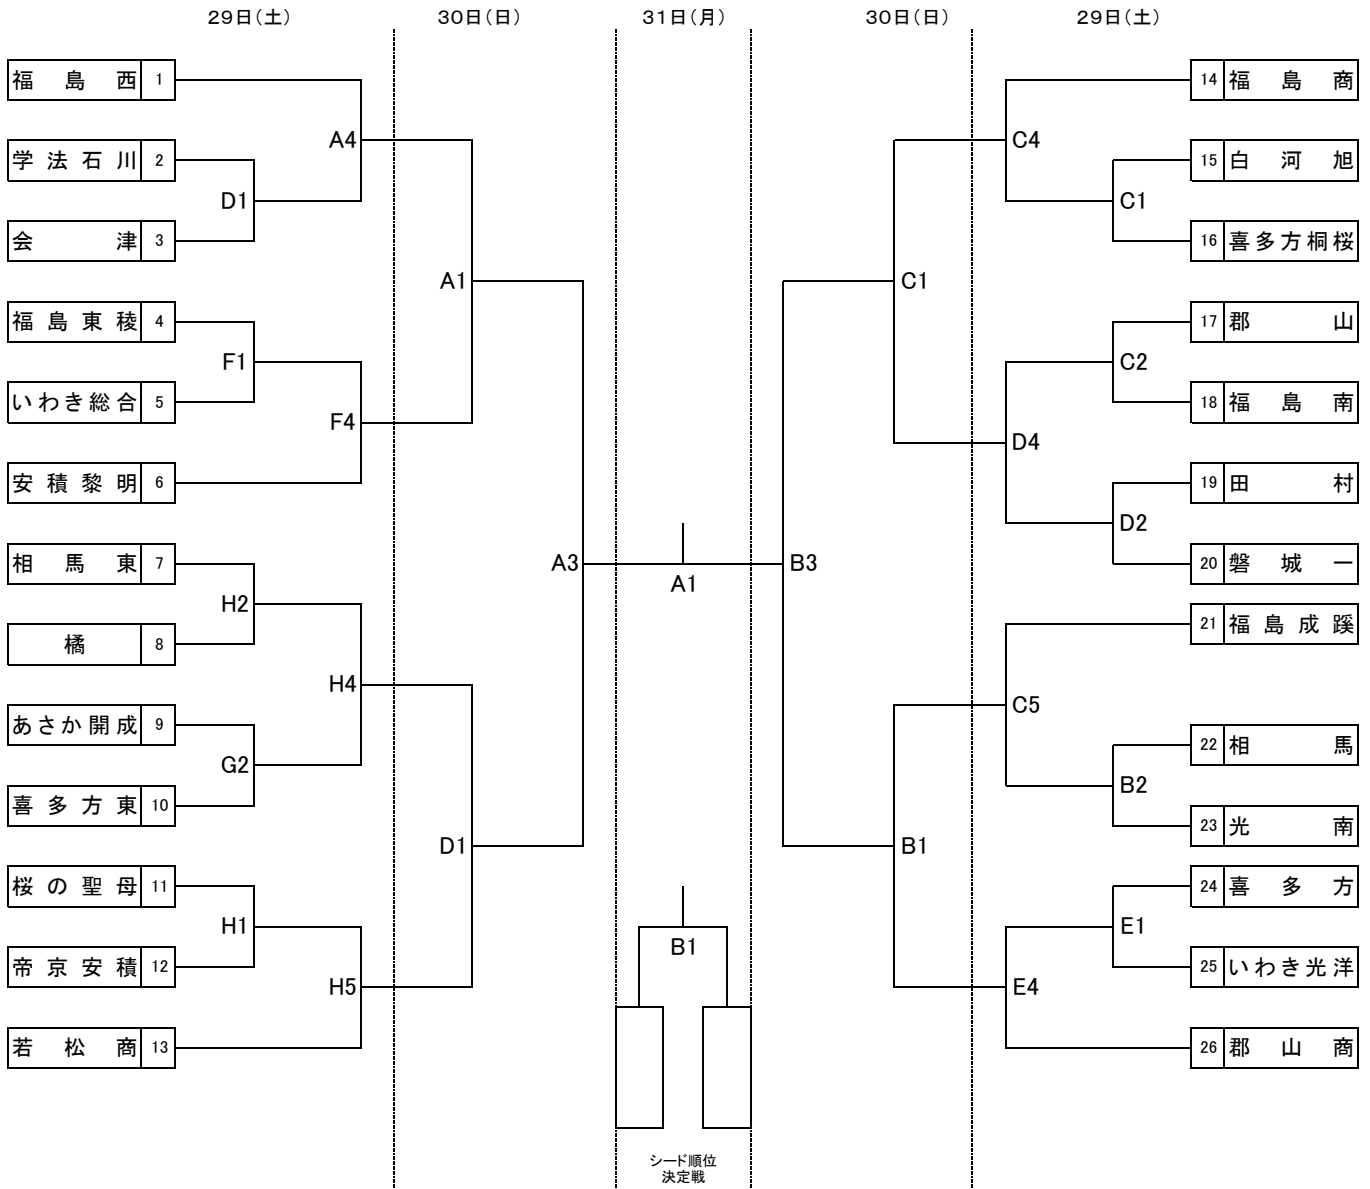

**第53回福島県選抜高等学校バスケットボール選手権大会
兼 第47回全国高等学校バスケットボール選抜優勝大会福島県予選会**

**男子
平成28年10月**

【試合会場】

あいづ総合体育館(A・B・C・Dコート)
 葵高校(E・Fコート)
 若松商業高校(G・Hコート)

【試合開始予定時間】

	第1試合	第2試合	第3試合	第4試合	第5試合
10月29日	9:00~	10:30~	12:00~	13:30~	15:00~
10月30日	10:00~	11:30~	13:00~	14:30~	
10月31日	10:00~	11:30~			

**第53回福島県選抜高等学校バスケットボール選手権大会
兼 第47回全国高等学校バスケットボール選抜優勝大会福島県予選会**

**女子
平成28年10月**

【試合会場】

あいづ総合体育館(A・B・C・Dコート)
葵高校(E・Fコート)
若松商業高校(G・Hコート)

【試合開始予定時間】

	第1試合	第2試合	第3試合	第4試合	第5試合
10月29日	9:00~	10:30~	12:00~	13:30~	15:00~
10月30日	10:00~	11:30~	13:00~	14:30~	
10月31日	10:00~	11:30~			