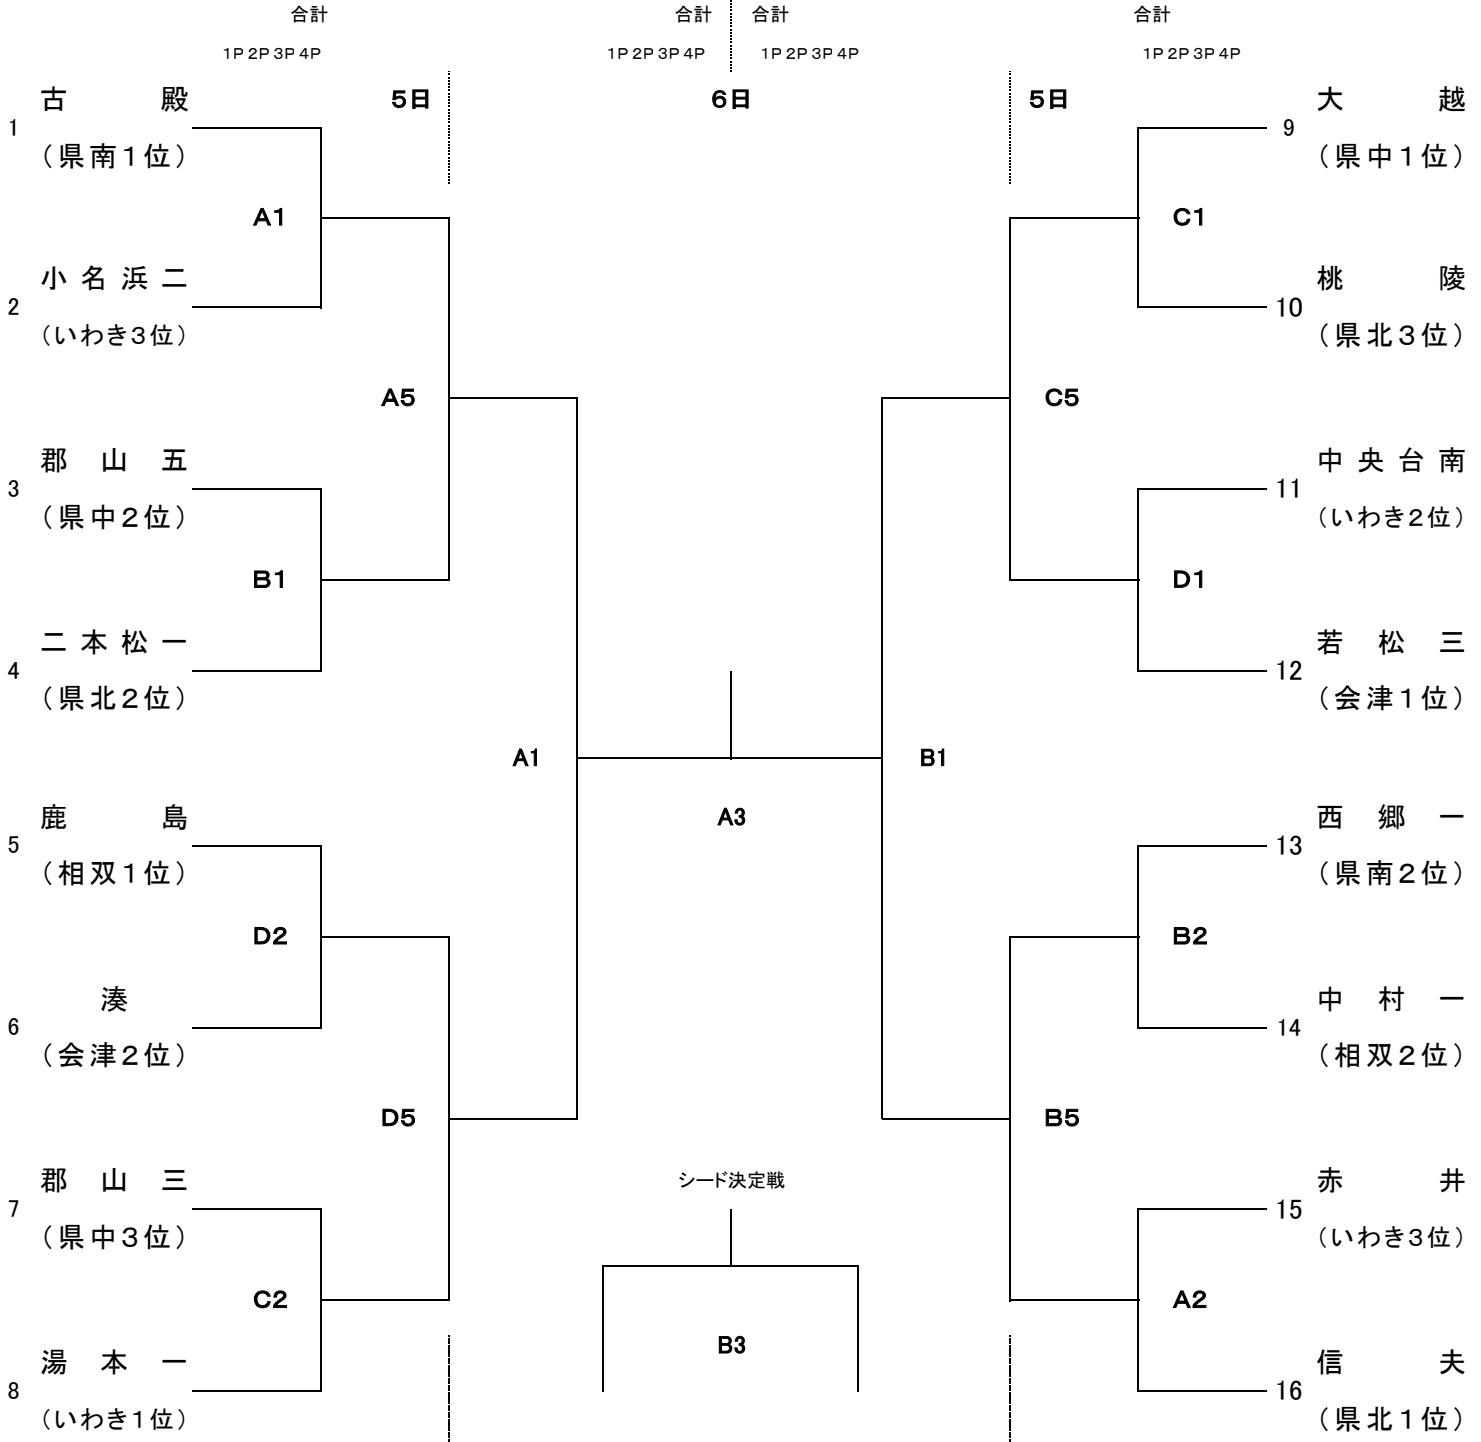

会場:いわき市立総合体育館(A・B) いわき市立勿来体育館(C・D)

【試合開始予定時刻】

5日(土) 開館 8時

第1試合 9時00分～ 第2試合 10時20分～ 第3試合 11時40分～ 第4試合 13時00分～
第5試合 14時20分～ 第6試合 15時40分～

6日(日) 開館 9時

第1試合 10時00分～ 第2試合 11時20分～ 第3試合 12時40分～ 第4試合 14時00分～

会場:いわき市立総合体育館(A・B) いわき市立勿来体育館(C・D)

【試合開始予定時刻】

5日(土) 開場 8時

第1試合 9時00分～ 第2試合 10時20分～ 第3試合 11時40分 第4試合 13時00分～
第5試合 14時20分～ 第6試合 15時40分～

6日(日) 開場 9時

第1試合 10時00分～ 第2試合 11時20分～ 第3試合 12時40分 第4試合 14時00分～