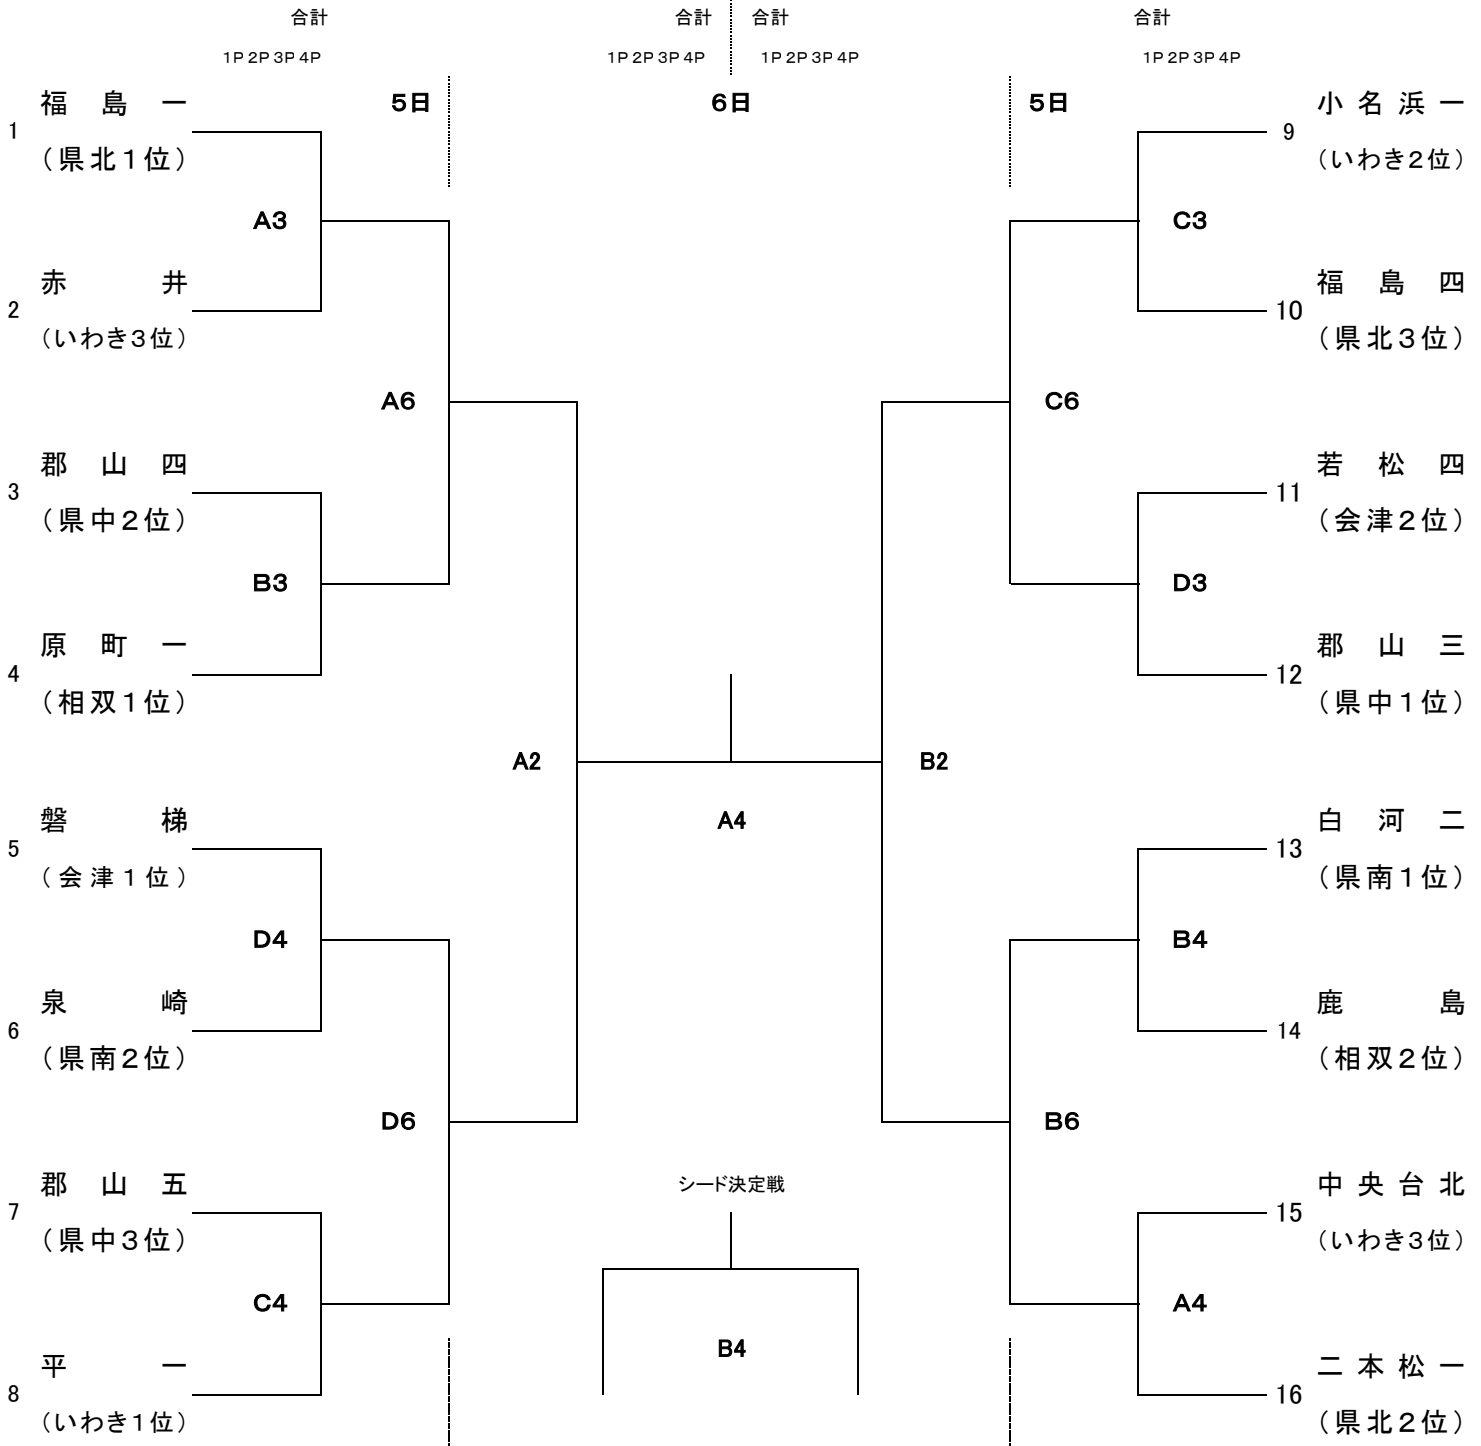

会場:いわき市立総合体育館(A・B) いわき市立勿来体育館(C・D)

【試合開始予定時刻】

5日(土) 開館 8時

第1試合 9時00分～ 第2試合 10時20分～ 第3試合 11時40分～ 第4試合 13時00分～
第5試合 14時20分～ 第6試合 15時40分～

6日(日) 開館 9時

第1試合 10時00分～ 第2試合 11時20分～ 第3試合 12時40分～ 第4試合 14時00分～

会場:いわき市立総合体育館(A・B) いわき市立勿来体育館(C・D)

【試合開始予定時刻】

5日(土) 開場 8時

第1試合 9時00分～ 第2試合 10時20分～ 第3試合 11時40分 第4試合 13時00分～
第5試合 14時20分～ 第6試合 15時40分～

6日(日) 開場 9時

第1試合 10時00分～ 第2試合 11時20分～ 第3試合 12時40分 第4試合 14時00分～