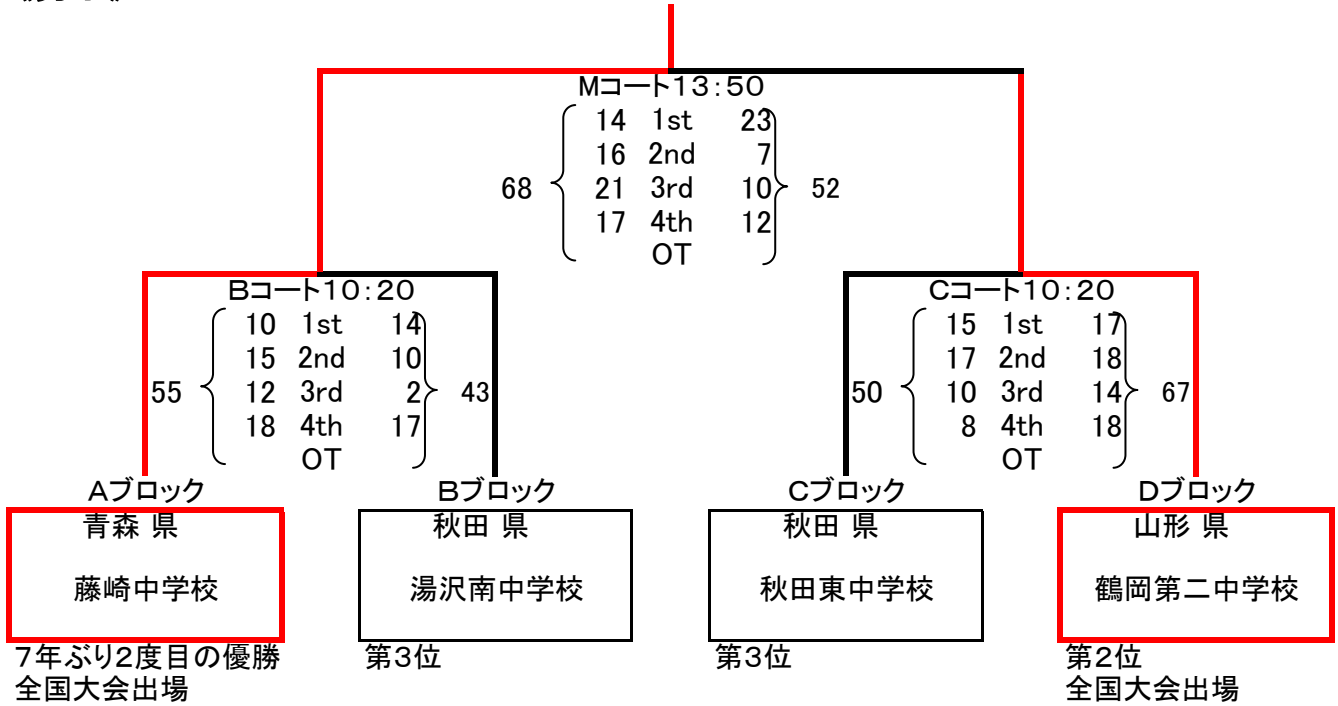

第46回 東北中学校バスケットボール大会 決勝トーナメント

平成28年8月10日(水)

《男子》