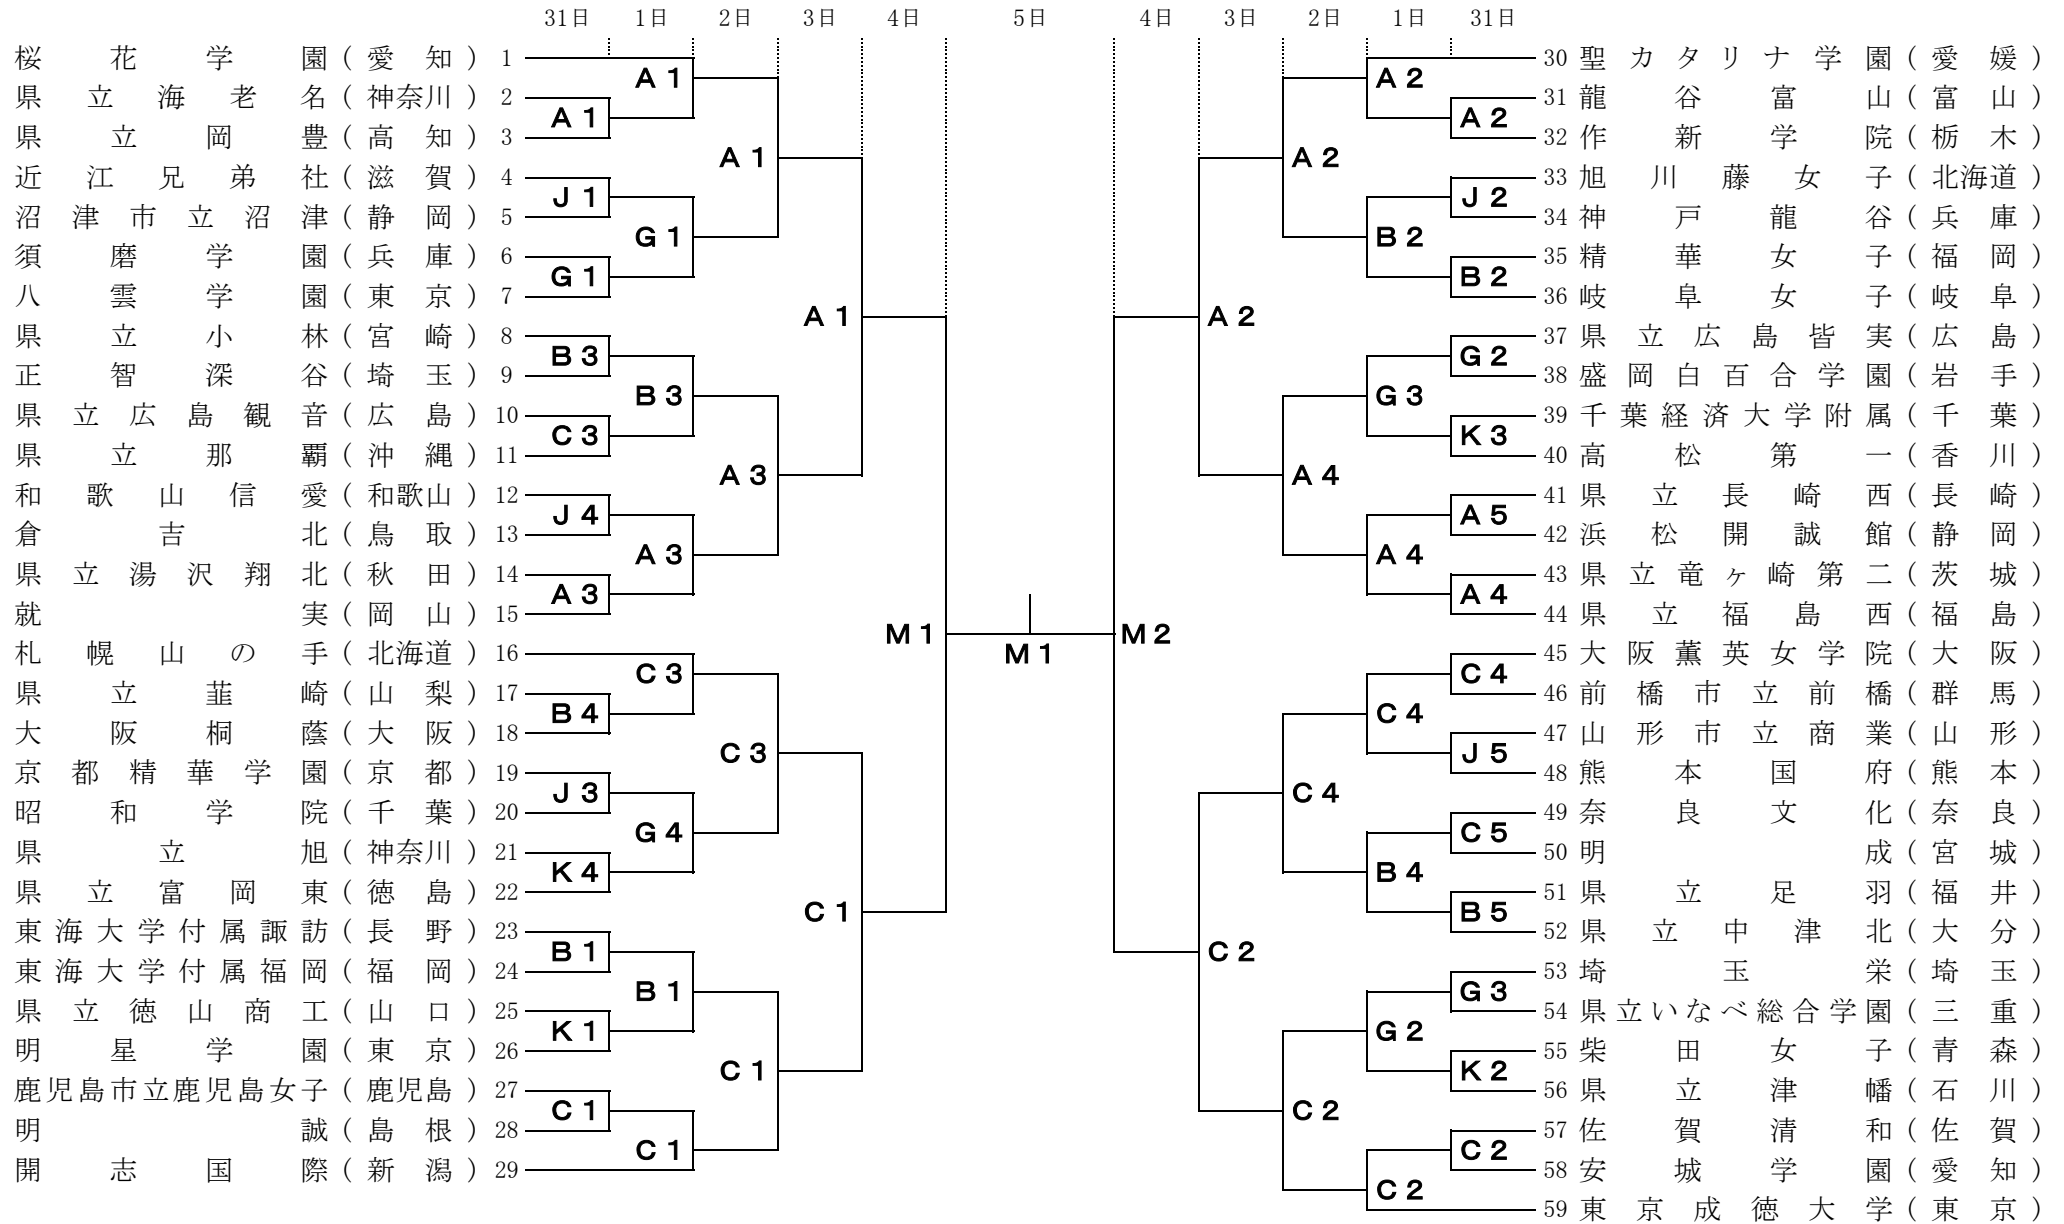

男子

平成28年度全国高等学校総合体育大会バスケットボール競技大会 第69回全国高等学校バスケットボール選手権大会

試合開始予定時刻

- A・B・C・M--- 広島サンプラザ
- D・E・F----- 広島県立総合体育館 大アリーナ
- G----- 広島県立総合体育館 小アリーナ
- H・I----- 安佐北区スポーツセンター
- J・K----- マエダハウジング東区スポーツセンター

	第1試合	第2試合	第3試合	第4試合	第5試合
7月31日(日)~8月1日(月)	9:30~	11:10~	12:50~	14:30~	16:10~
8月2日(火)~8月3日(水)	10:00~	11:40~	13:20~	15:00~	
8月4日(木)	10:00~	11:40~	14:00~	15:40~	
8月5日(金)	10:00~	11:40~			

女子

平成28年度全国高等学校総合体育大会バスケットボール競技大会 第69回全国高等学校バスケットボール選手権大会

試合開始予定時刻

- A・B・C・M--- 広島サンプラザ
- D・E・F----- 広島県立総合体育館 大アリーナ
- G----- 広島県立総合体育館 小アリーナ
- H・I ----- 安佐北区スポーツセンター
- J・K ----- マエダハウジング東区スポーツセンター

	第1試合	第2試合	第3試合	第4試合	第5試合
7月31日(日)~8月1日(月)	9:30~	11:10~	12:50~	14:30~	16:10~
8月2日(火)~8月3日(水)	10:00~	11:40~	13:20~	15:00~	
8月4日(木)	10:00~	11:40~	14:00~	15:40~	
8月5日(金)	10:00~	11:40~			