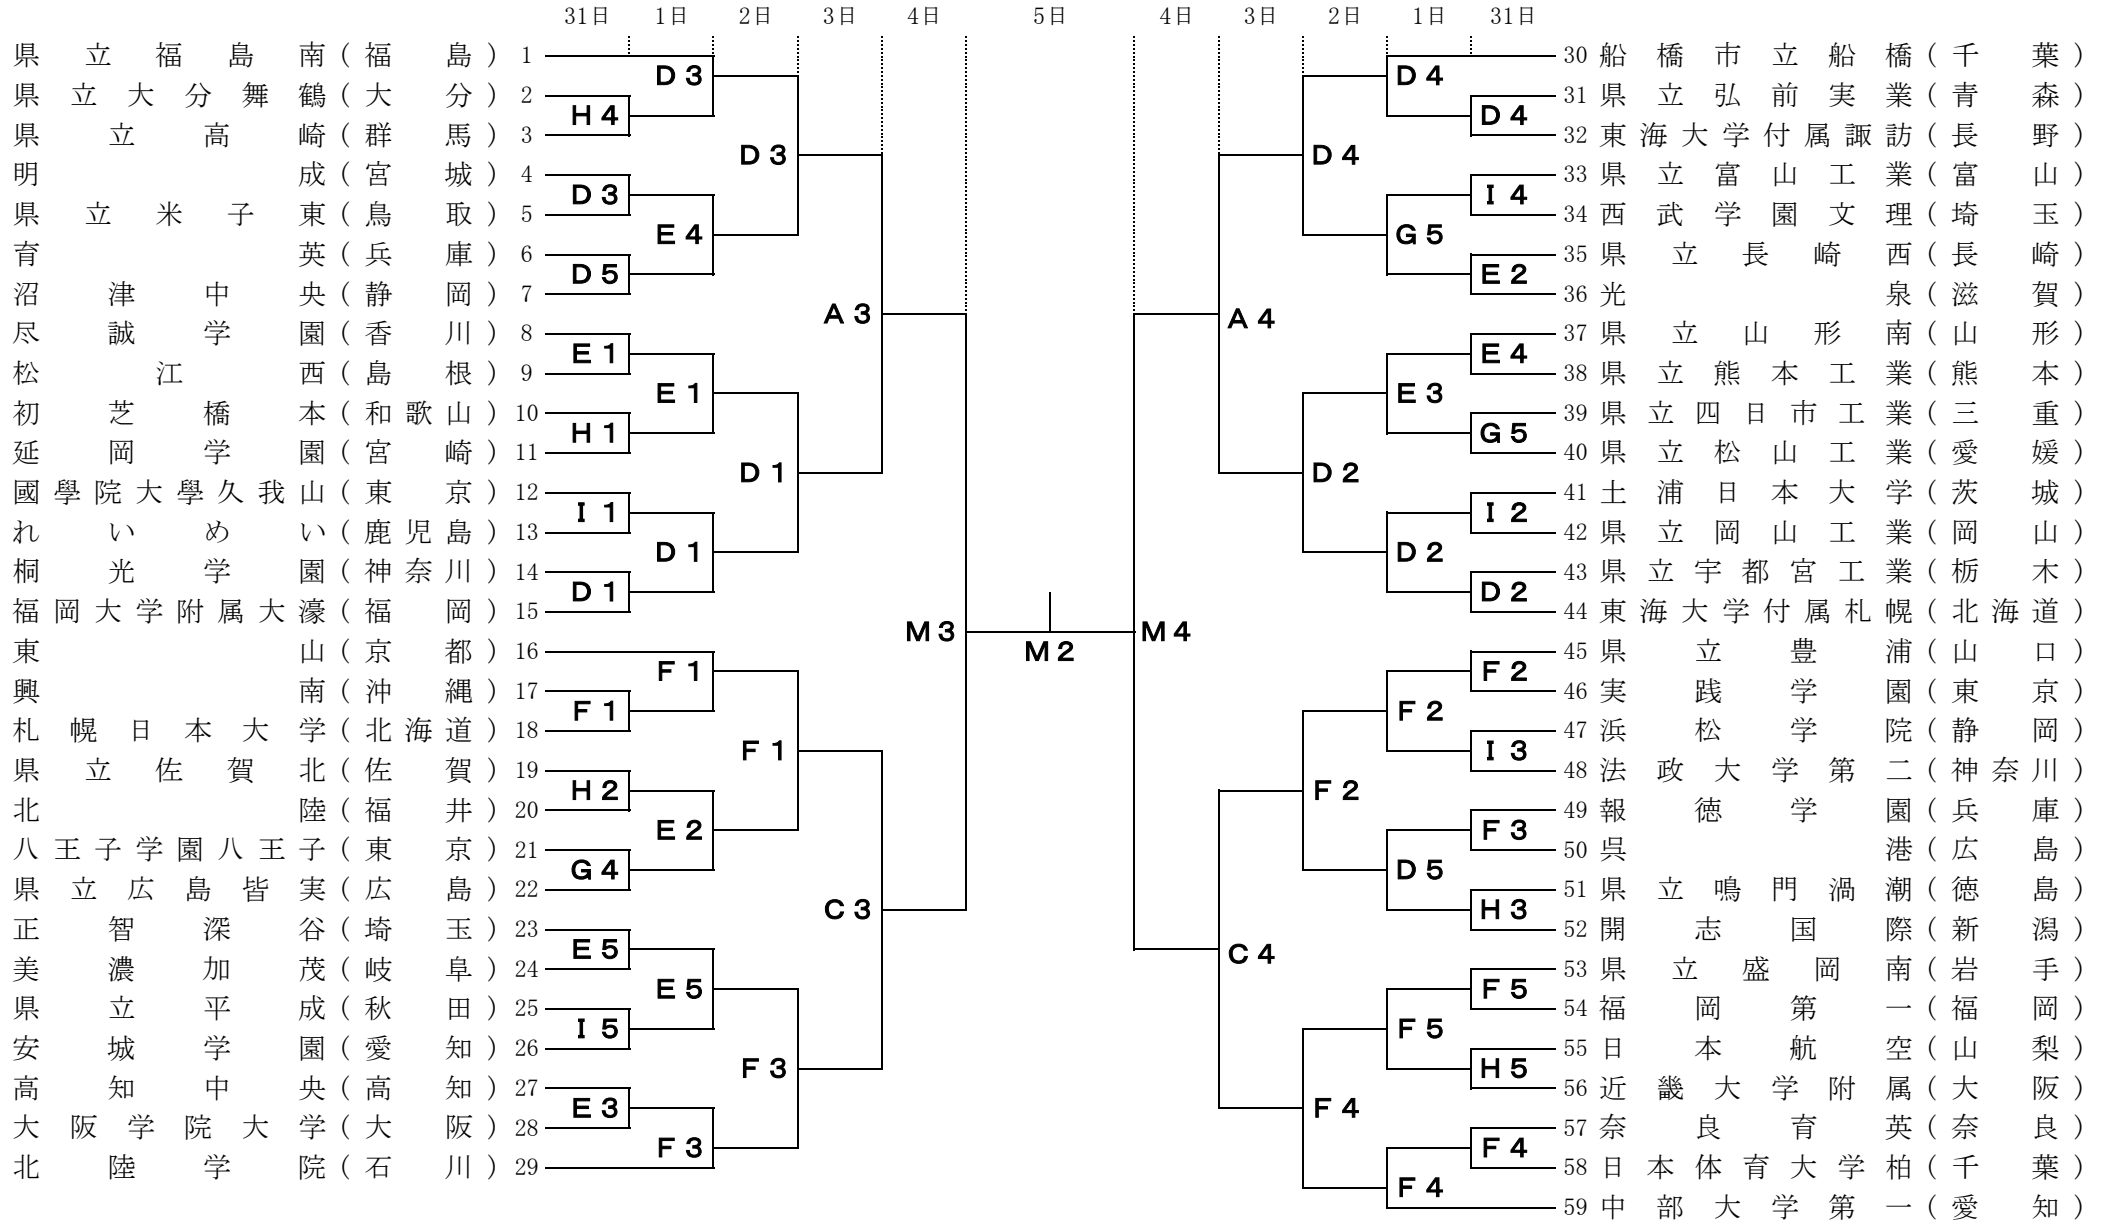

男子

平成28年度全国高等学校総合体育大会バスケットボール競技大会 第69回全国高等学校バスケットボール選手権大会

試合開始予定時刻

- A・B・C・M--- 広島サンプラザ
- D・E・F----- 広島県立総合体育館 大アリーナ
- G----- 広島県立総合体育館 小アリーナ
- H・I----- 安佐北区スポーツセンター
- J・K----- マエダハウジング東区スポーツセンター

	第1試合	第2試合	第3試合	第4試合	第5試合
7月31日(日)~8月1日(月)	9:30~	11:10~	12:50~	14:30~	16:10~
8月2日(火)~8月3日(水)	10:00~	11:40~	13:20~	15:00~	
8月4日(木)	10:00~	11:40~	14:00~	15:40~	
8月5日(金)	10:00~	11:40~			

女子

平成28年度全国高等学校総合体育大会バスケットボール競技大会 第69回全国高等学校バスケットボール選手権大会

試合開始予定時刻

- A・B・C・M--- 広島サンプラザ
- D・E・F----- 広島県立総合体育館 大アリーナ
- G----- 広島県立総合体育館 小アリーナ
- H・I ----- 安佐北区スポーツセンター
- J・K ----- マエダハウジング東区スポーツセンター

	第1試合	第2試合	第3試合	第4試合	第5試合
7月31日(日)~8月1日(月)	9:30~	11:10~	12:50~	14:30~	16:10~
8月2日(火)~8月3日(水)	10:00~	11:40~	13:20~	15:00~	
8月4日(木)	10:00~	11:40~	14:00~	15:40~	
8月5日(金)	10:00~	11:40~			