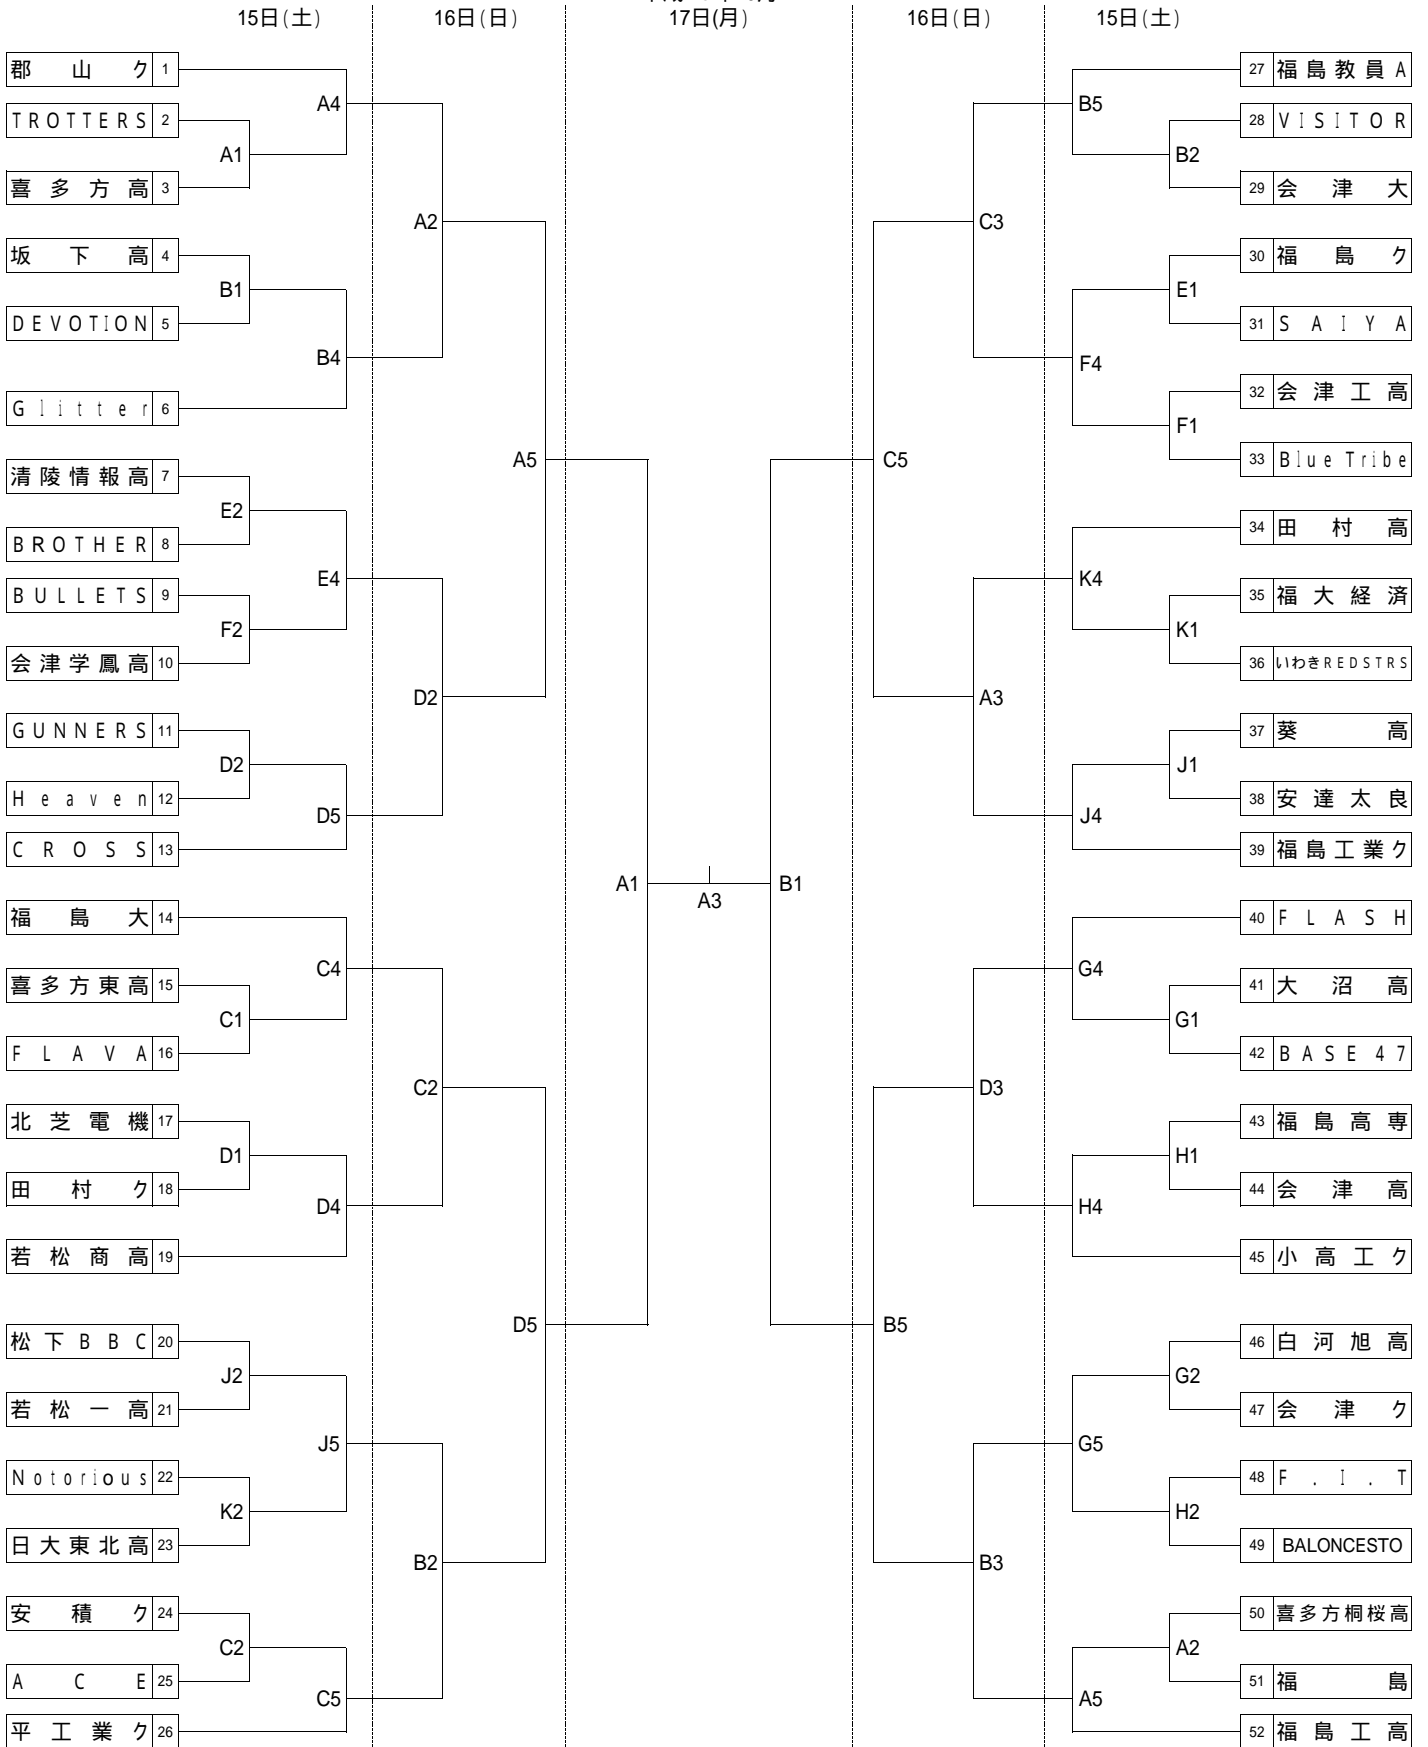

第66回福島県男女総合バスケットボール選手権大会 兼 第28回植木杯
第66回東北男女総合バスケットボール選手権大会福島県予選会

組み合わせ表(男子)

平成23年10月
17日(月)

【試合会場】

あいづ総合体育館(A・B・C・Dコート)
鶴ヶ城体育館(E・Fコート)
会津高校(G・Hコート)
葵高校(J・Kコート)

【試合開始予定時間】

1 10:00 ~ 4 14:30 ~
2 11:30 ~ 5 16:00 ~
3 13:00 ~

第66回福島県男女総合バスケットボール選手権大会 兼 第28回植木杯
第66回東北男女総合バスケットボール選手権大会福島県予選会

組み合わせ表(女子)
平成23年10月

【試合会場】

あいづ総合体育館(A・B・C・Dコート)

鶴ヶ城体育館(E・Fコート)

会津高校(G・Hコート)

葵高校(J・Kコート)

【試合開始予定時間】

1 10:00 ~ 4 14:30 ~

2 11:30 ~ 5 16:00 ~

3 13:00 ~

第66回福島県男女総合バスケットボール選手権大会 兼 第28回植木杯
第66回東北男女総合バスケットボール選手権大会福島県予選会

テーブルオフィシャル割当表

10月15日(土)

		第1試合	第2試合	第3試合	第4試合	第5試合
あいづ総合	A	大沼 女	喜多方 男	喜多方桐桜 男 B	若松商業 女	喜多方 男
	B	若松商業 女	坂下 A	会津大学	耶麻農業 男	坂下 A
	C	若松商業 男	喜多方東 男	喜多方桐桜 男 A	喜多方桐桜 男 A	喜多方東 男
	D	若松商業 男	坂下 B	Heaven	耶麻農業 女	若松商業 男子
鶴ヶ城体育館	E	ザベリオ	会津工業 A	E2敗者	ザベリオ	
	F	会津学鳳 女	会津工業 B	F2敗者	会津学鳳 女	
会津高校	G	喜多方東 女	大沼 男	会津クラブ	喜多方東 女	大沼 男
	H	3piece	会津 男	大沼 女	郡山東 女	会津 男
葵高校	J	葵 女	葵 男 A	若松一高	葵 女	葵 男
	K	喜多方 女	葵 男 B	K2敗者	喜多方 女	