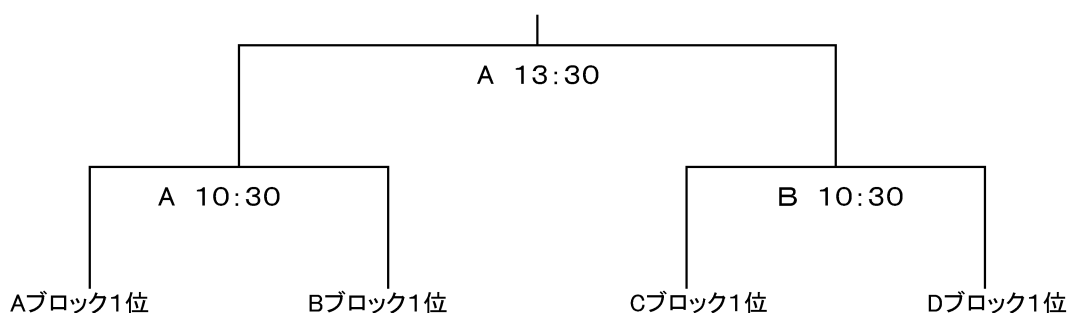

第22回東北高等学校男女新人バスケットボール選手権大会 男子組合せ

	a	b	c
Aブロック	明 成 (宮城1位)	八 戸 西 (青森2位)	鶴 岡 工 業 (山形2位)
Bブロック	能 代 工 業 (秋田1位)	若 松 商 業 (福島1位)	盛 岡 市 立 (岩手2位)
Cブロック	山 形 南 (山形1位)	弘 前 実 業 (青森1位)	昌 平 (福島2位)
Dブロック	東 北 学 院 (宮城2位)	黒 沢 尻 工 業 (岩手1位)	秋 田 工 業 (秋田2位)

2月4日(土) ブロック別予選リーグ 山形市総合スポーツセンター(A・Bコート)

開始時刻		Aコート		Bコート				
1	9:00	明 成	対	鶴 岡 工 業	能 代 工 業	対	盛 岡 市 立	
		{	-	}		{	-	}
		{	-	}		{	-	}
		{	-	}		{	-	}
2	10:30	山 形 南	対	昌 平	東 北 学 院	対	秋 田 工 業	
		{	-	}		{	-	}
		{	-	}		{	-	}
		{	-	}		{	-	}
3	12:00	鶴 岡 工 業	対	八 戸 西	盛 岡 市 立	対	若 松 商 業	
		{	-	}		{	-	}
		{	-	}		{	-	}
		{	-	}		{	-	}
4	13:30	昌 平	対	弘 前 実 業	秋 田 工 業	対	黒 沢 尻 工 業	
		{	-	}		{	-	}
		{	-	}		{	-	}
		{	-	}		{	-	}
5	15:00	八 戸 西	対	明 成	若 松 商 業	対	能 代 工 業	
		{	-	}		{	-	}
		{	-	}		{	-	}
		{	-	}		{	-	}
6	16:30	弘 前 実 業	対	山 形 南	黒 沢 尻 工 業	対	東 北 学 院	
		{	-	}		{	-	}
		{	-	}		{	-	}
		{	-	}		{	-	}

2月5日(日) 決勝トーナメント

山形市総合スポーツセンター(A・Bコート)