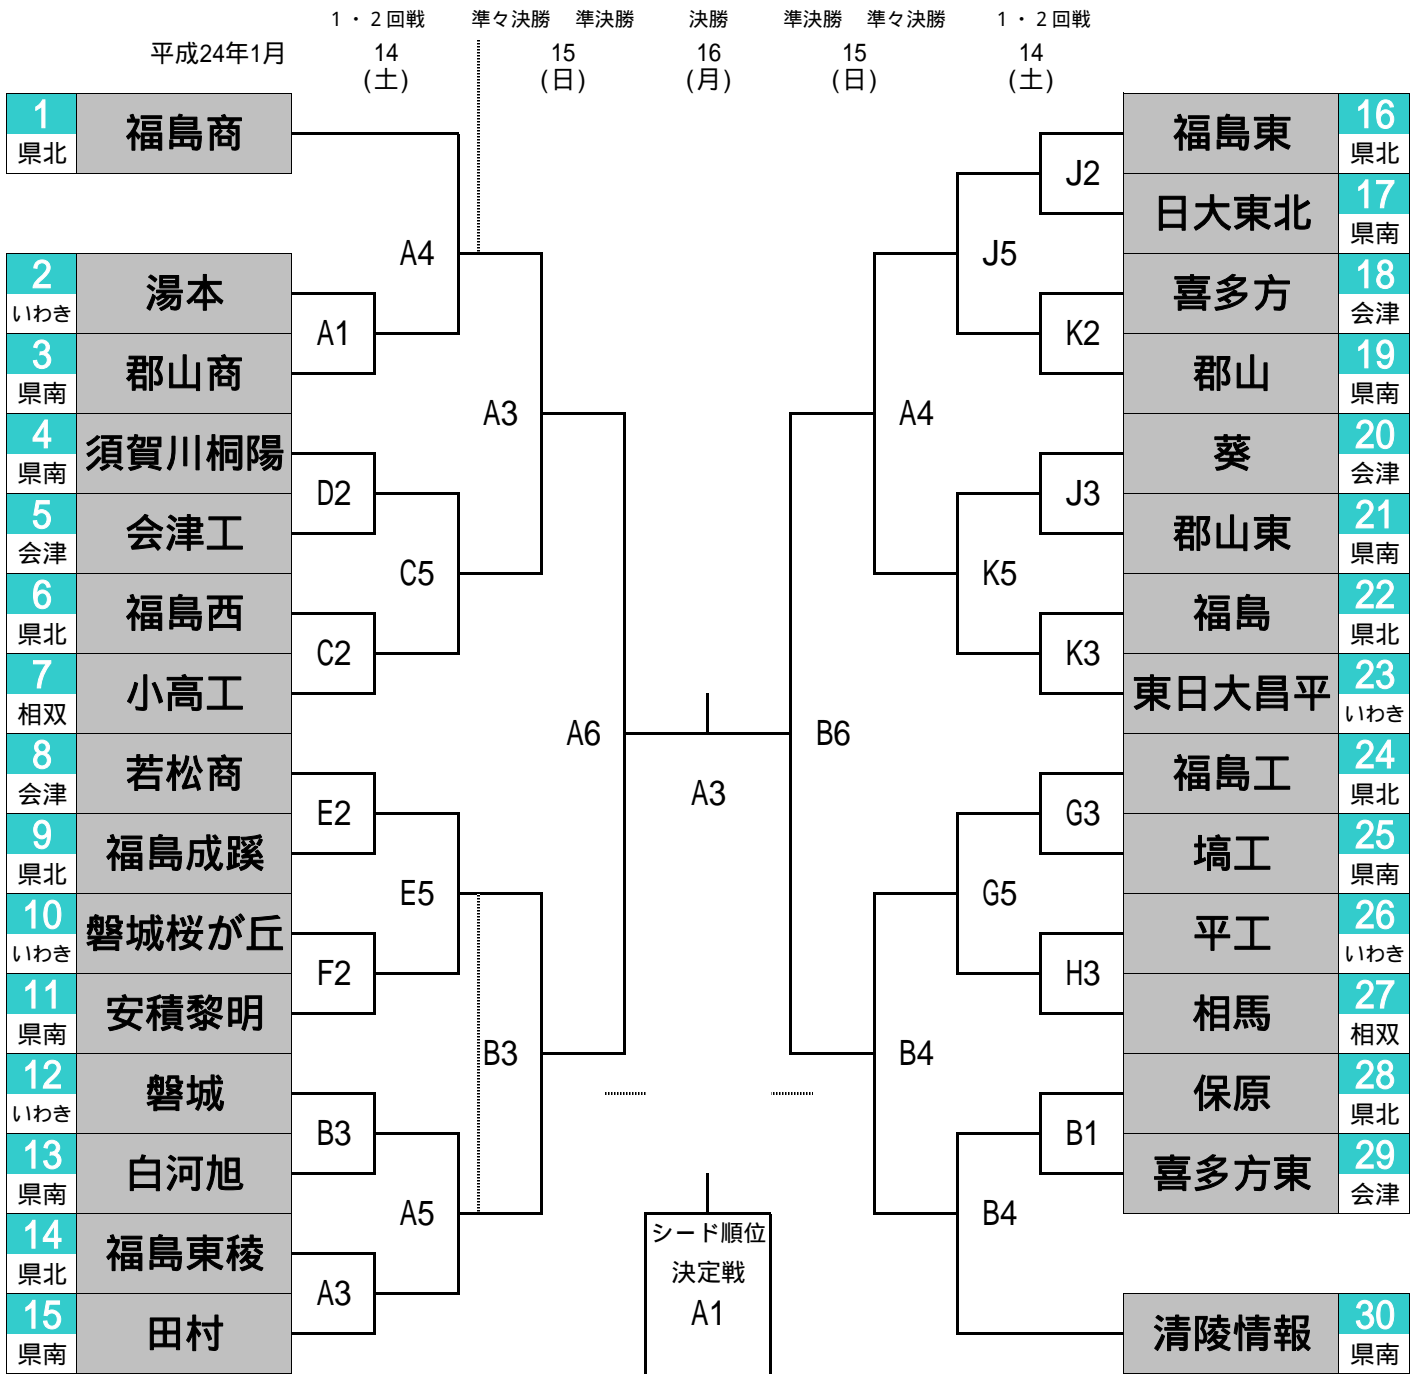

平成23年度 福島県高等学校新人体育大会バスケットボール競技 第51回福島県高等学校新人バスケットボール大会

組み合わせ表 < 男子 >

【 試合会場 】

郡山西部体育館 (A・B) あさか開成高校 (C・D) 安積黎明高校 (E・F)
 安積高校 (G・H) 郡山東高校 (J・K)

【 試合開始予定時間 】

	第1試合	第2試合	第3試合	第4試合	第5試合	第6試合
14日(土)	9:00~	10:30~	12:00~	13:30~	15:00~	
15日(日)	9:00~	10:30~	12:00~	13:30~	15:00~	16:30~
16日(月)	9:00~	10:30~	12:00~			

平成23年度 福島県高等学校新人体育大会バスケットボール競技 第51回福島県高等学校新人バスケットボール大会

組み合わせ表 < 女子 >

1・2回戦 準々決勝 準決勝 決勝 準決勝 準々決勝 1・2回戦
 平成24年1月 14 15 16 15 14
 (土) (日) (月) (日) (土)

【 試合会場 】

郡山西部体育館 (A・B) あさか開成高校 (C・D) 安積黎明高校 (E・F)
 安積高校 (G・H) 郡山東高校 (J・K)

【 試合開始予定時間 】

	第1試合	第2試合	第3試合	第4試合	第5試合	第6試合
14日(土)	9:00~	10:30~	12:00~	13:30~	15:00~	
15日(日)	9:00~	10:30~	12:00~	13:30~	15:00~	16:30~
16日(月)	9:00~	10:30~	12:00~			

第51回福島県高等学校新人バスケットボール大会 練習コート割当

1月13日(金)