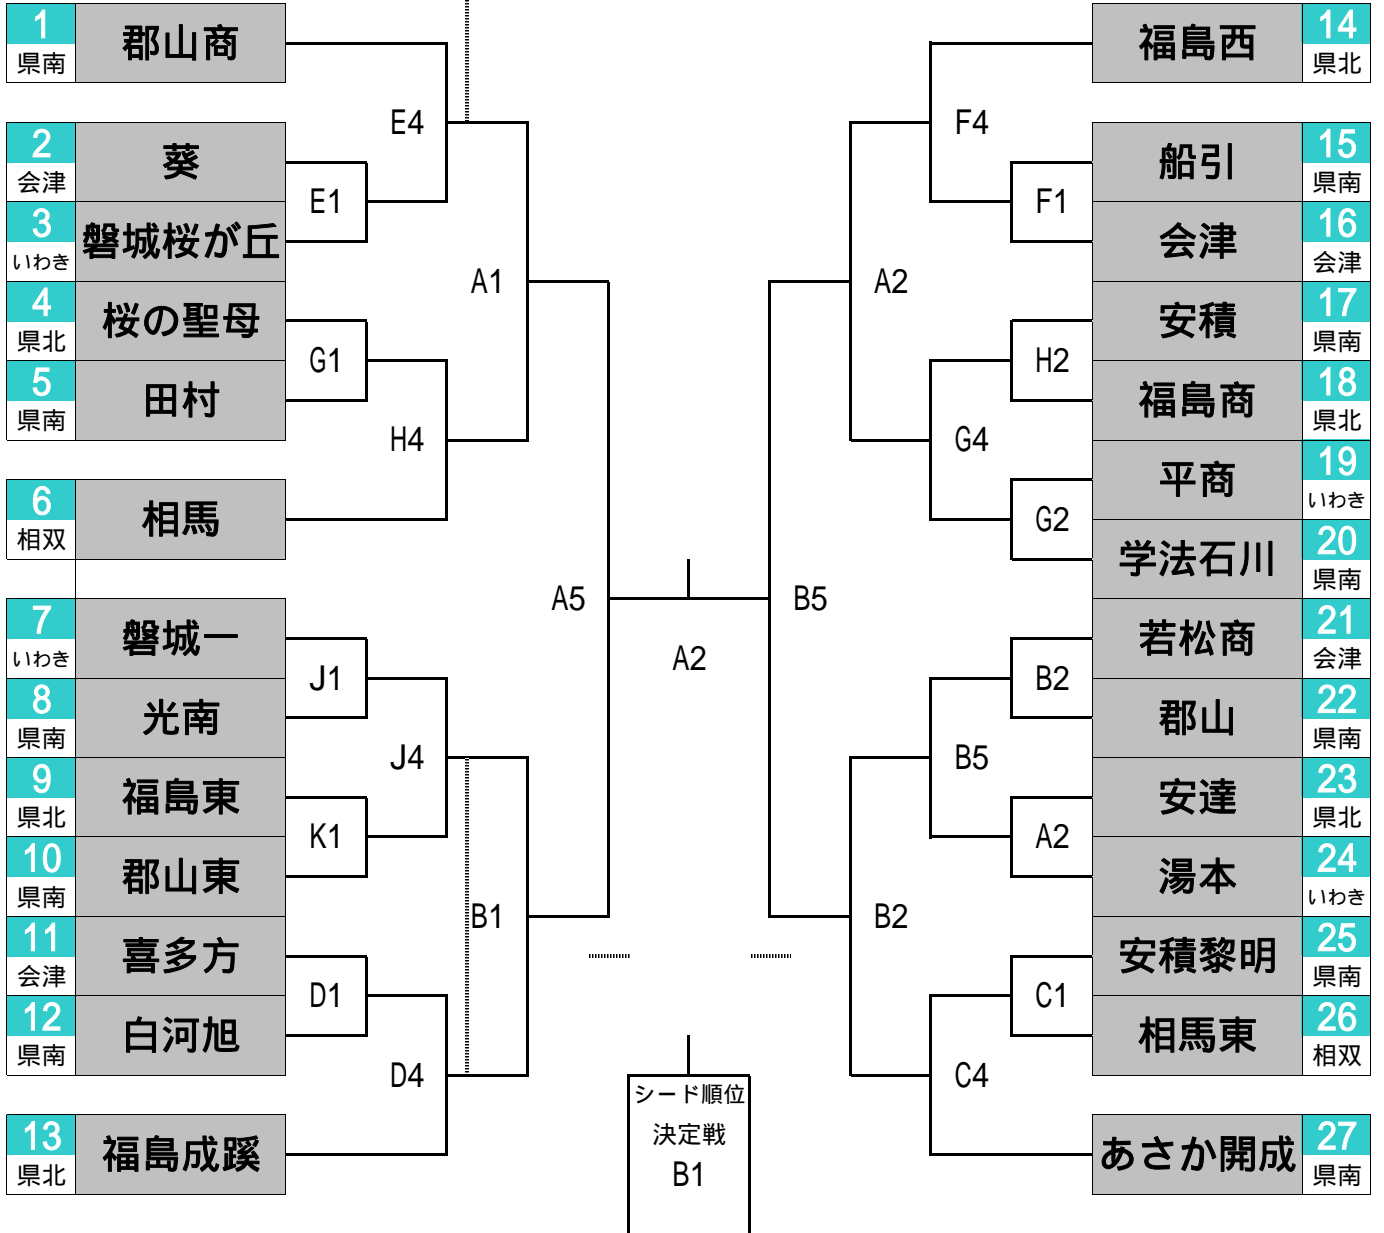

平成23年度 福島県高等学校新人体育大会バスケットボール競技 第51回福島県高等学校新人バスケットボール大会

組み合わせ表 < 男子 >

【 試合会場 】

郡山西部体育館 (A・B) あさか開成高校 (C・D) 安積黎明高校 (E・F)
 安積高校 (G・H) 郡山東高校 (J・K)

【 試合開始予定時間 】

	第1試合	第2試合	第3試合	第4試合	第5試合	第6試合
14日(土)	9:00~	10:30~	12:00~	13:30~	15:00~	
15日(日)	9:00~	10:30~	12:00~	13:30~	15:00~	16:30~
16日(月)	9:00~	10:30~	12:00~			

平成23年度 福島県高等学校新人体育大会バスケットボール競技 第51回福島県高等学校新人バスケットボール大会

組み合わせ表 < 女子 >

1・2回戦 準々決勝 準決勝 決勝 準決勝 準々決勝 1・2回戦
 平成24年1月 14 15 16 15 14
 (土) (日) (月) (日) (土)

【 試合会場 】

郡山西部体育館 (A・B) あさか開成高校 (C・D) 安積黎明高校 (E・F)
 安積高校 (G・H) 郡山東高校 (J・K)

【 試合開始予定時間 】

	第1試合	第2試合	第3試合	第4試合	第5試合	第6試合
14日(土)	9:00~	10:30~	12:00~	13:30~	15:00~	
15日(日)	9:00~	10:30~	12:00~	13:30~	15:00~	16:30~
16日(月)	9:00~	10:30~	12:00~			

第51回福島県高等学校新人バスケットボール大会 練習コート割当

1月13日(金)