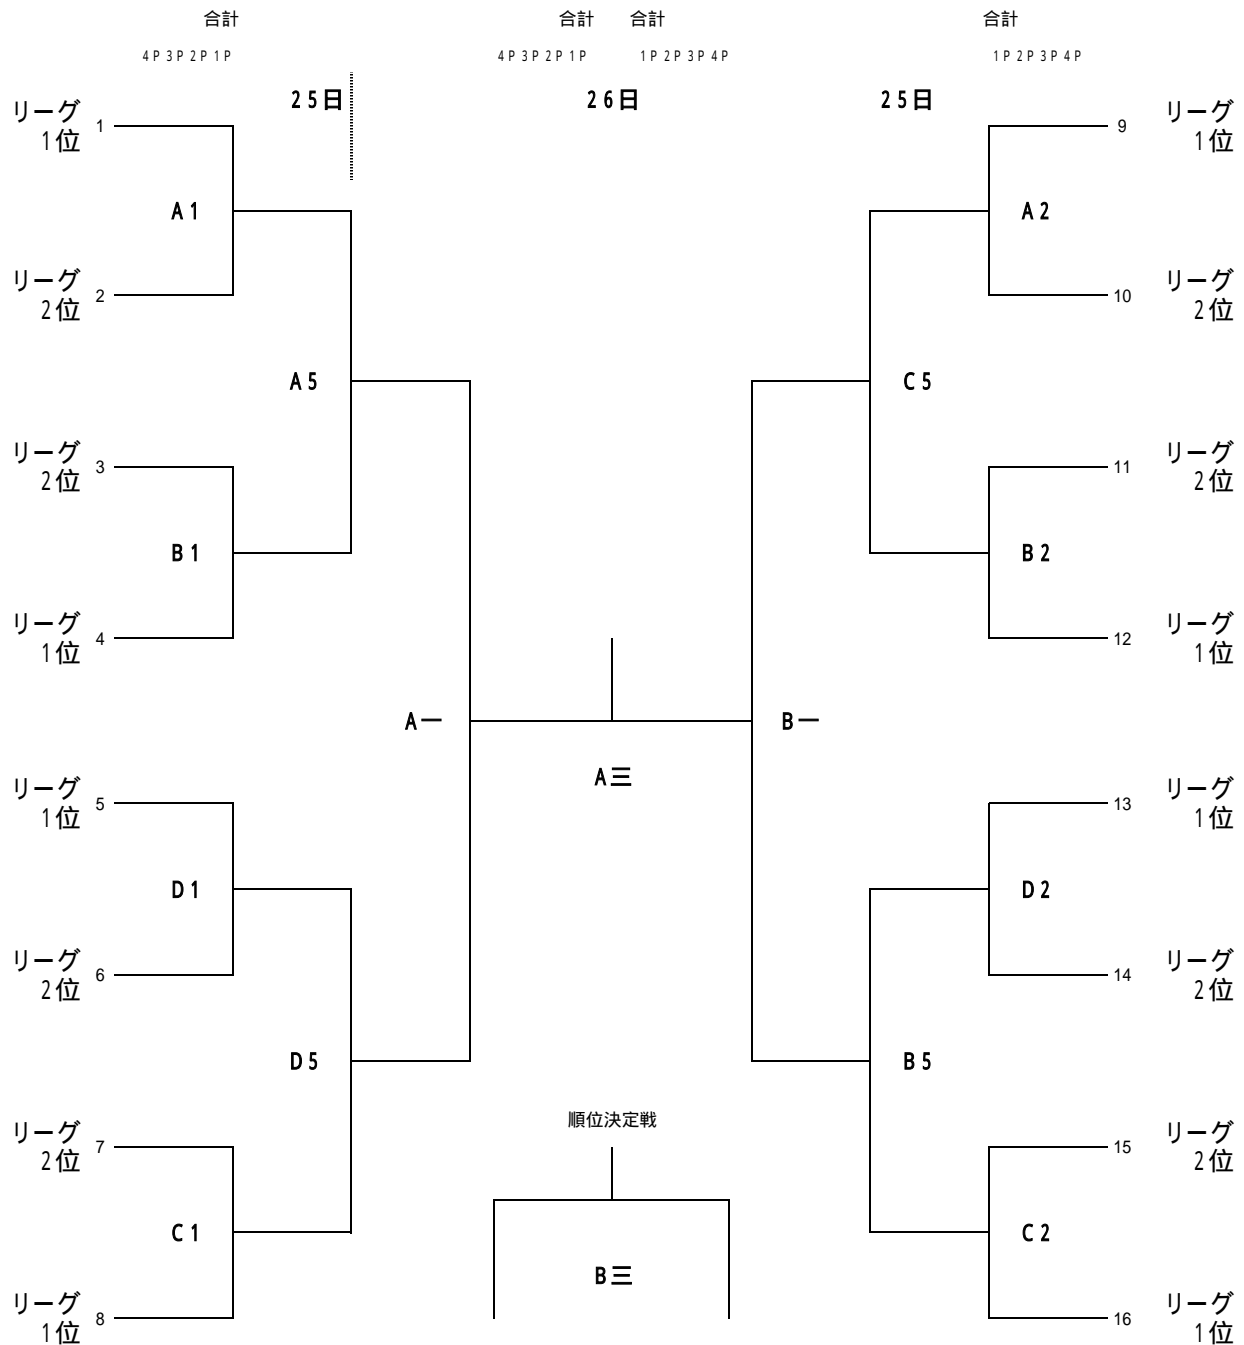

平成23年度 第2回
福島県中学生選手権大会

女子決勝トーナメント

平成24年2月25日(土)
2月26日(日)

会場:カメリーナ体育館(A・B)高田体育館(C・D)若松二中体育館(E・F)

【試合開始予定時刻】

25日(土)

第1試合 9時00分～ 第2試合 10時20分～ 第3試合 11時40分 第4試合 13時00分～
第5試合 14時20分～ 第6試合 15時40分～

26日(日)

第1試合 10時00分～ 第2試合 11時20分～ 第3試合 12時40分 第4試合 14時00分～