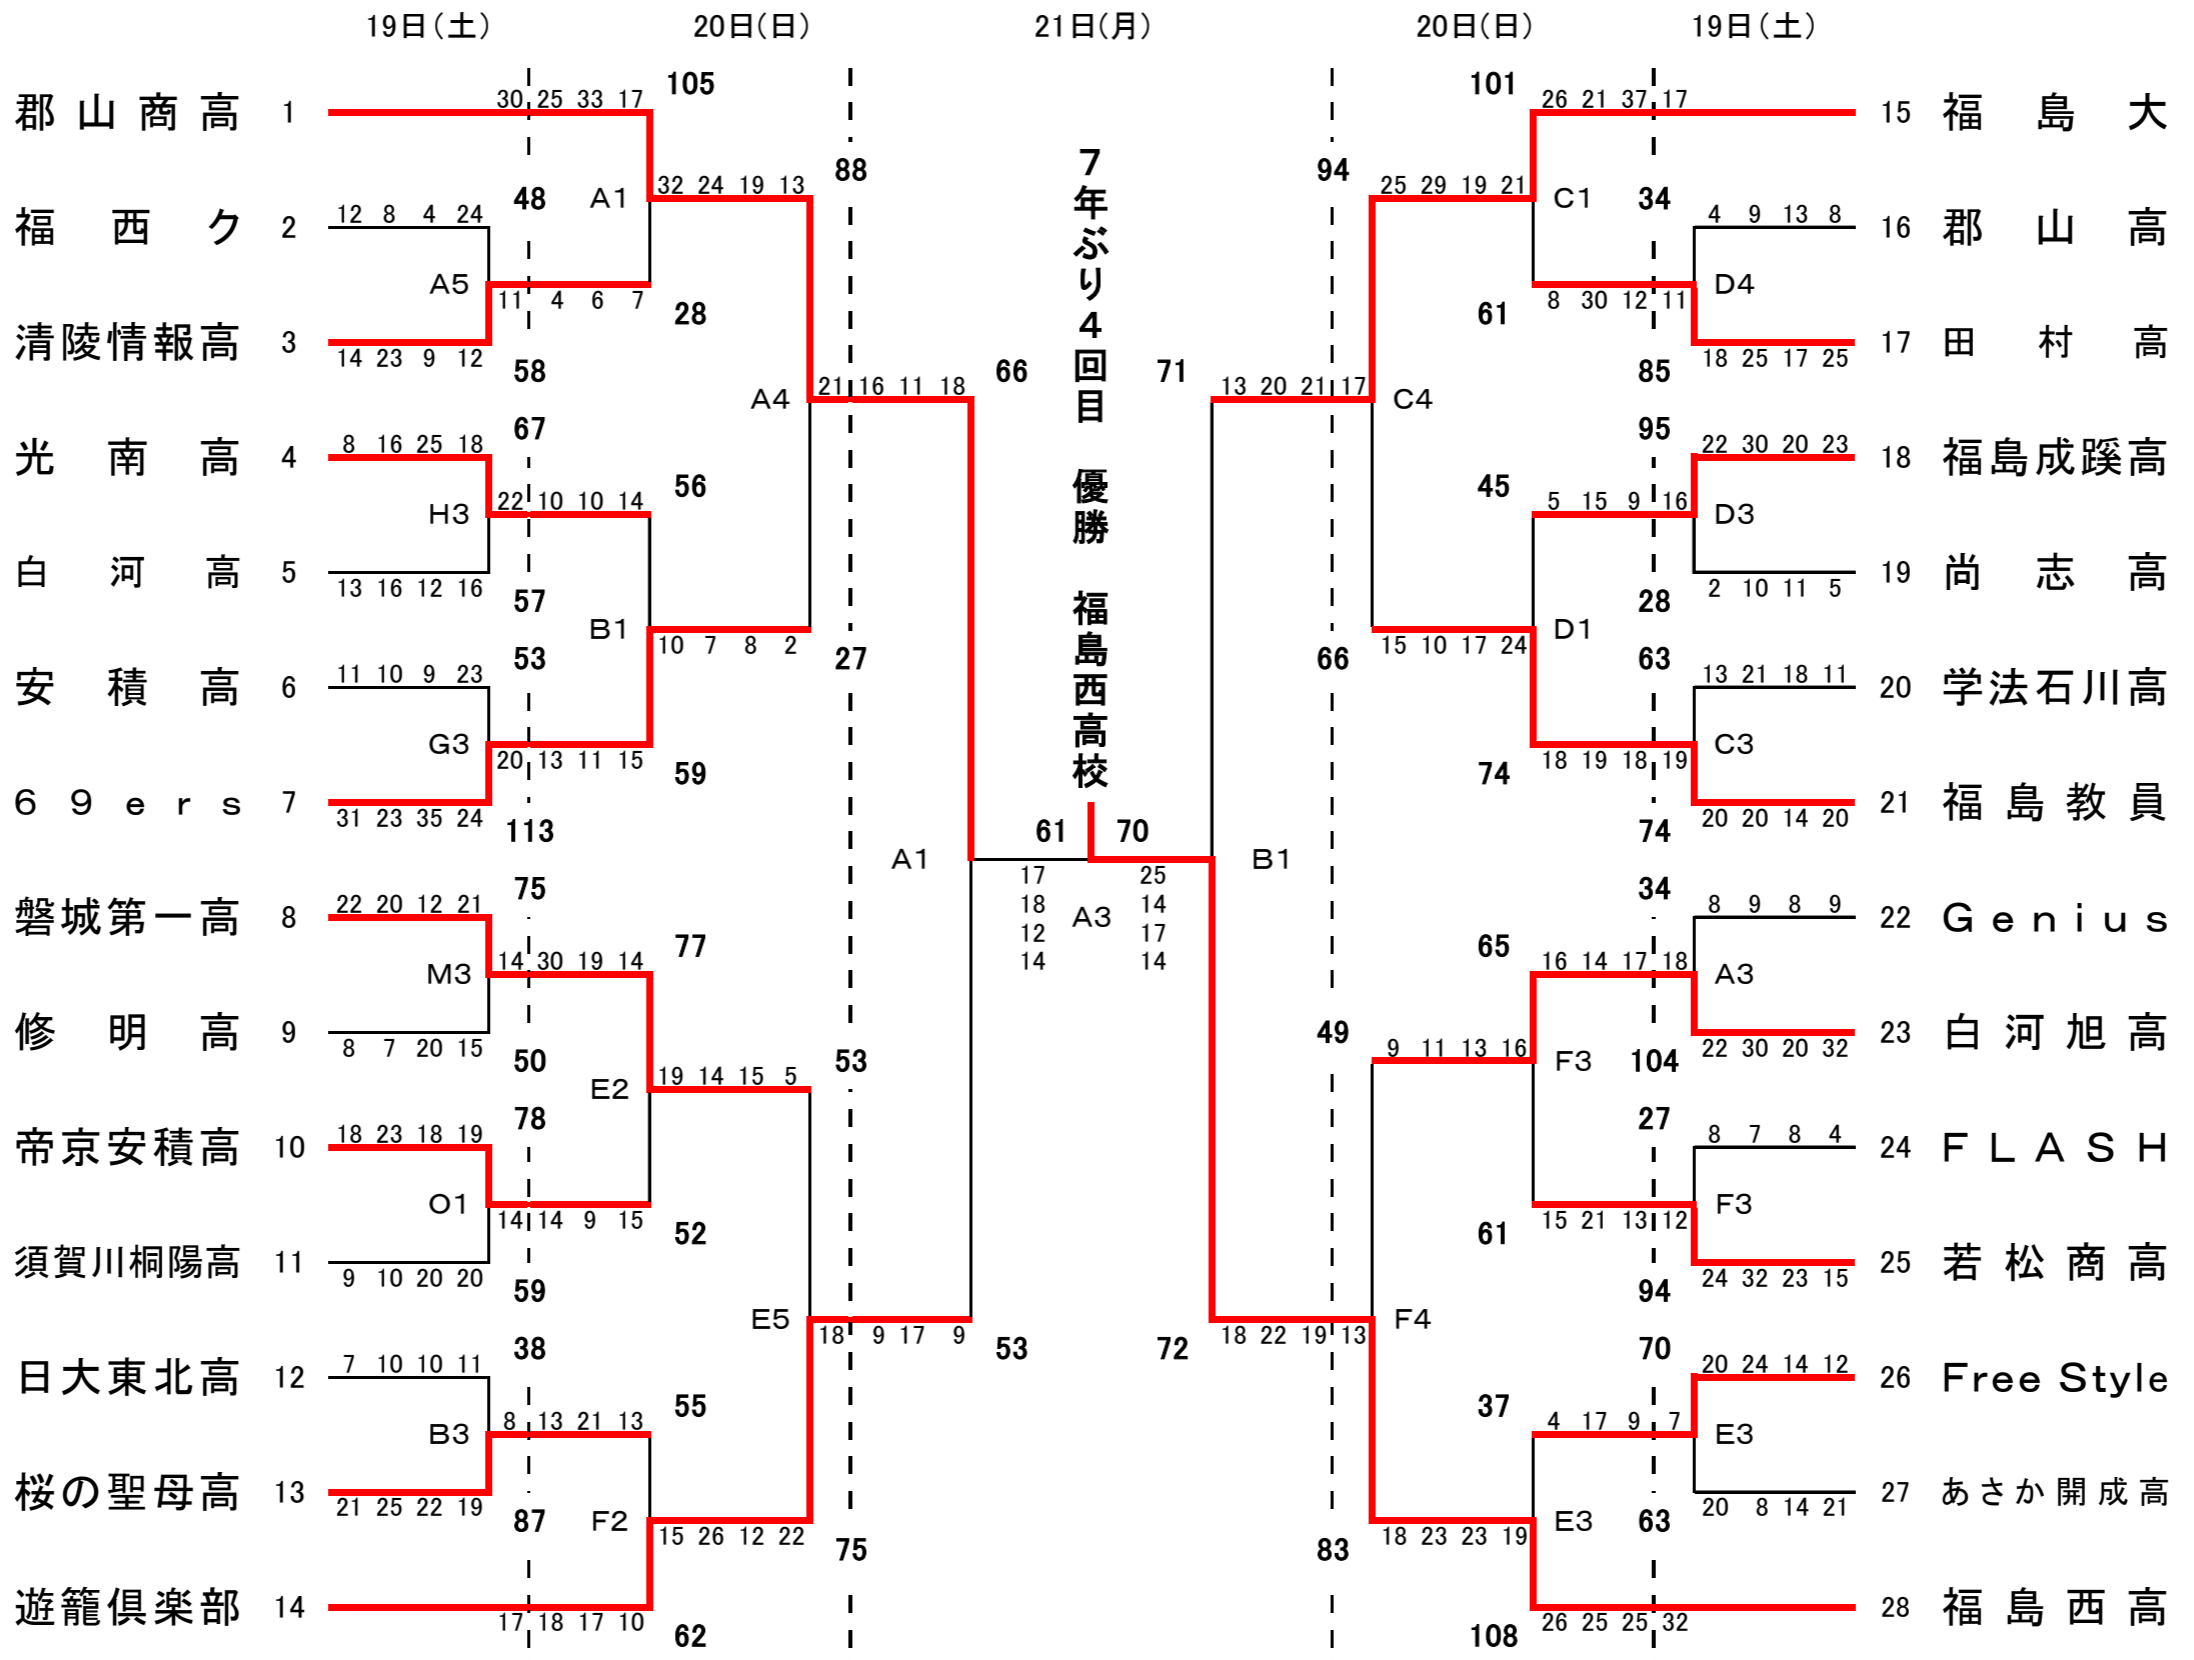

第68回福島県男女総合バスケットボール選手権大会
兼第30回植木杯兼第68回東北男女総合バスケットボール選手権大会福島県予選会組合せ

平成25年10月

【男子】

【試合会場】

- A・Bコート 郡山西部体育館
- C・Dコート 郡山高校
- E・Fコート あさか開成高校
- G・Hコート 安積高校
- K・Lコート 安積黎明高校
- M・Oコート 郡山東高校

	第1試合	第2試合	第3試合	第4試合	第5試合
開始予定時間	9:30~	11:00~	12:30~	14:00~	15:30~

第68回福島県男女総合バスケットボール選手権大会
兼第30回植木杯兼第68回東北男女総合バスケットボール選手権大会福島県予選会組合せ

【女子】

平成25年10月

【家庭婦人】

20日(日)

【試合会場】

- A・Bコート 郡山西部体育館
- C・Dコート 郡山高校
- E・Fコート あさか開成高校
- G・Hコート 安積高校
- K・Lコート 安積黎明高校
- M・Oコート 郡山東高校

	第1試合	第2試合	第3試合	第4試合	第5試合
開始予定時間	9:30~	11:00~	12:30~	14:00~	15:30~