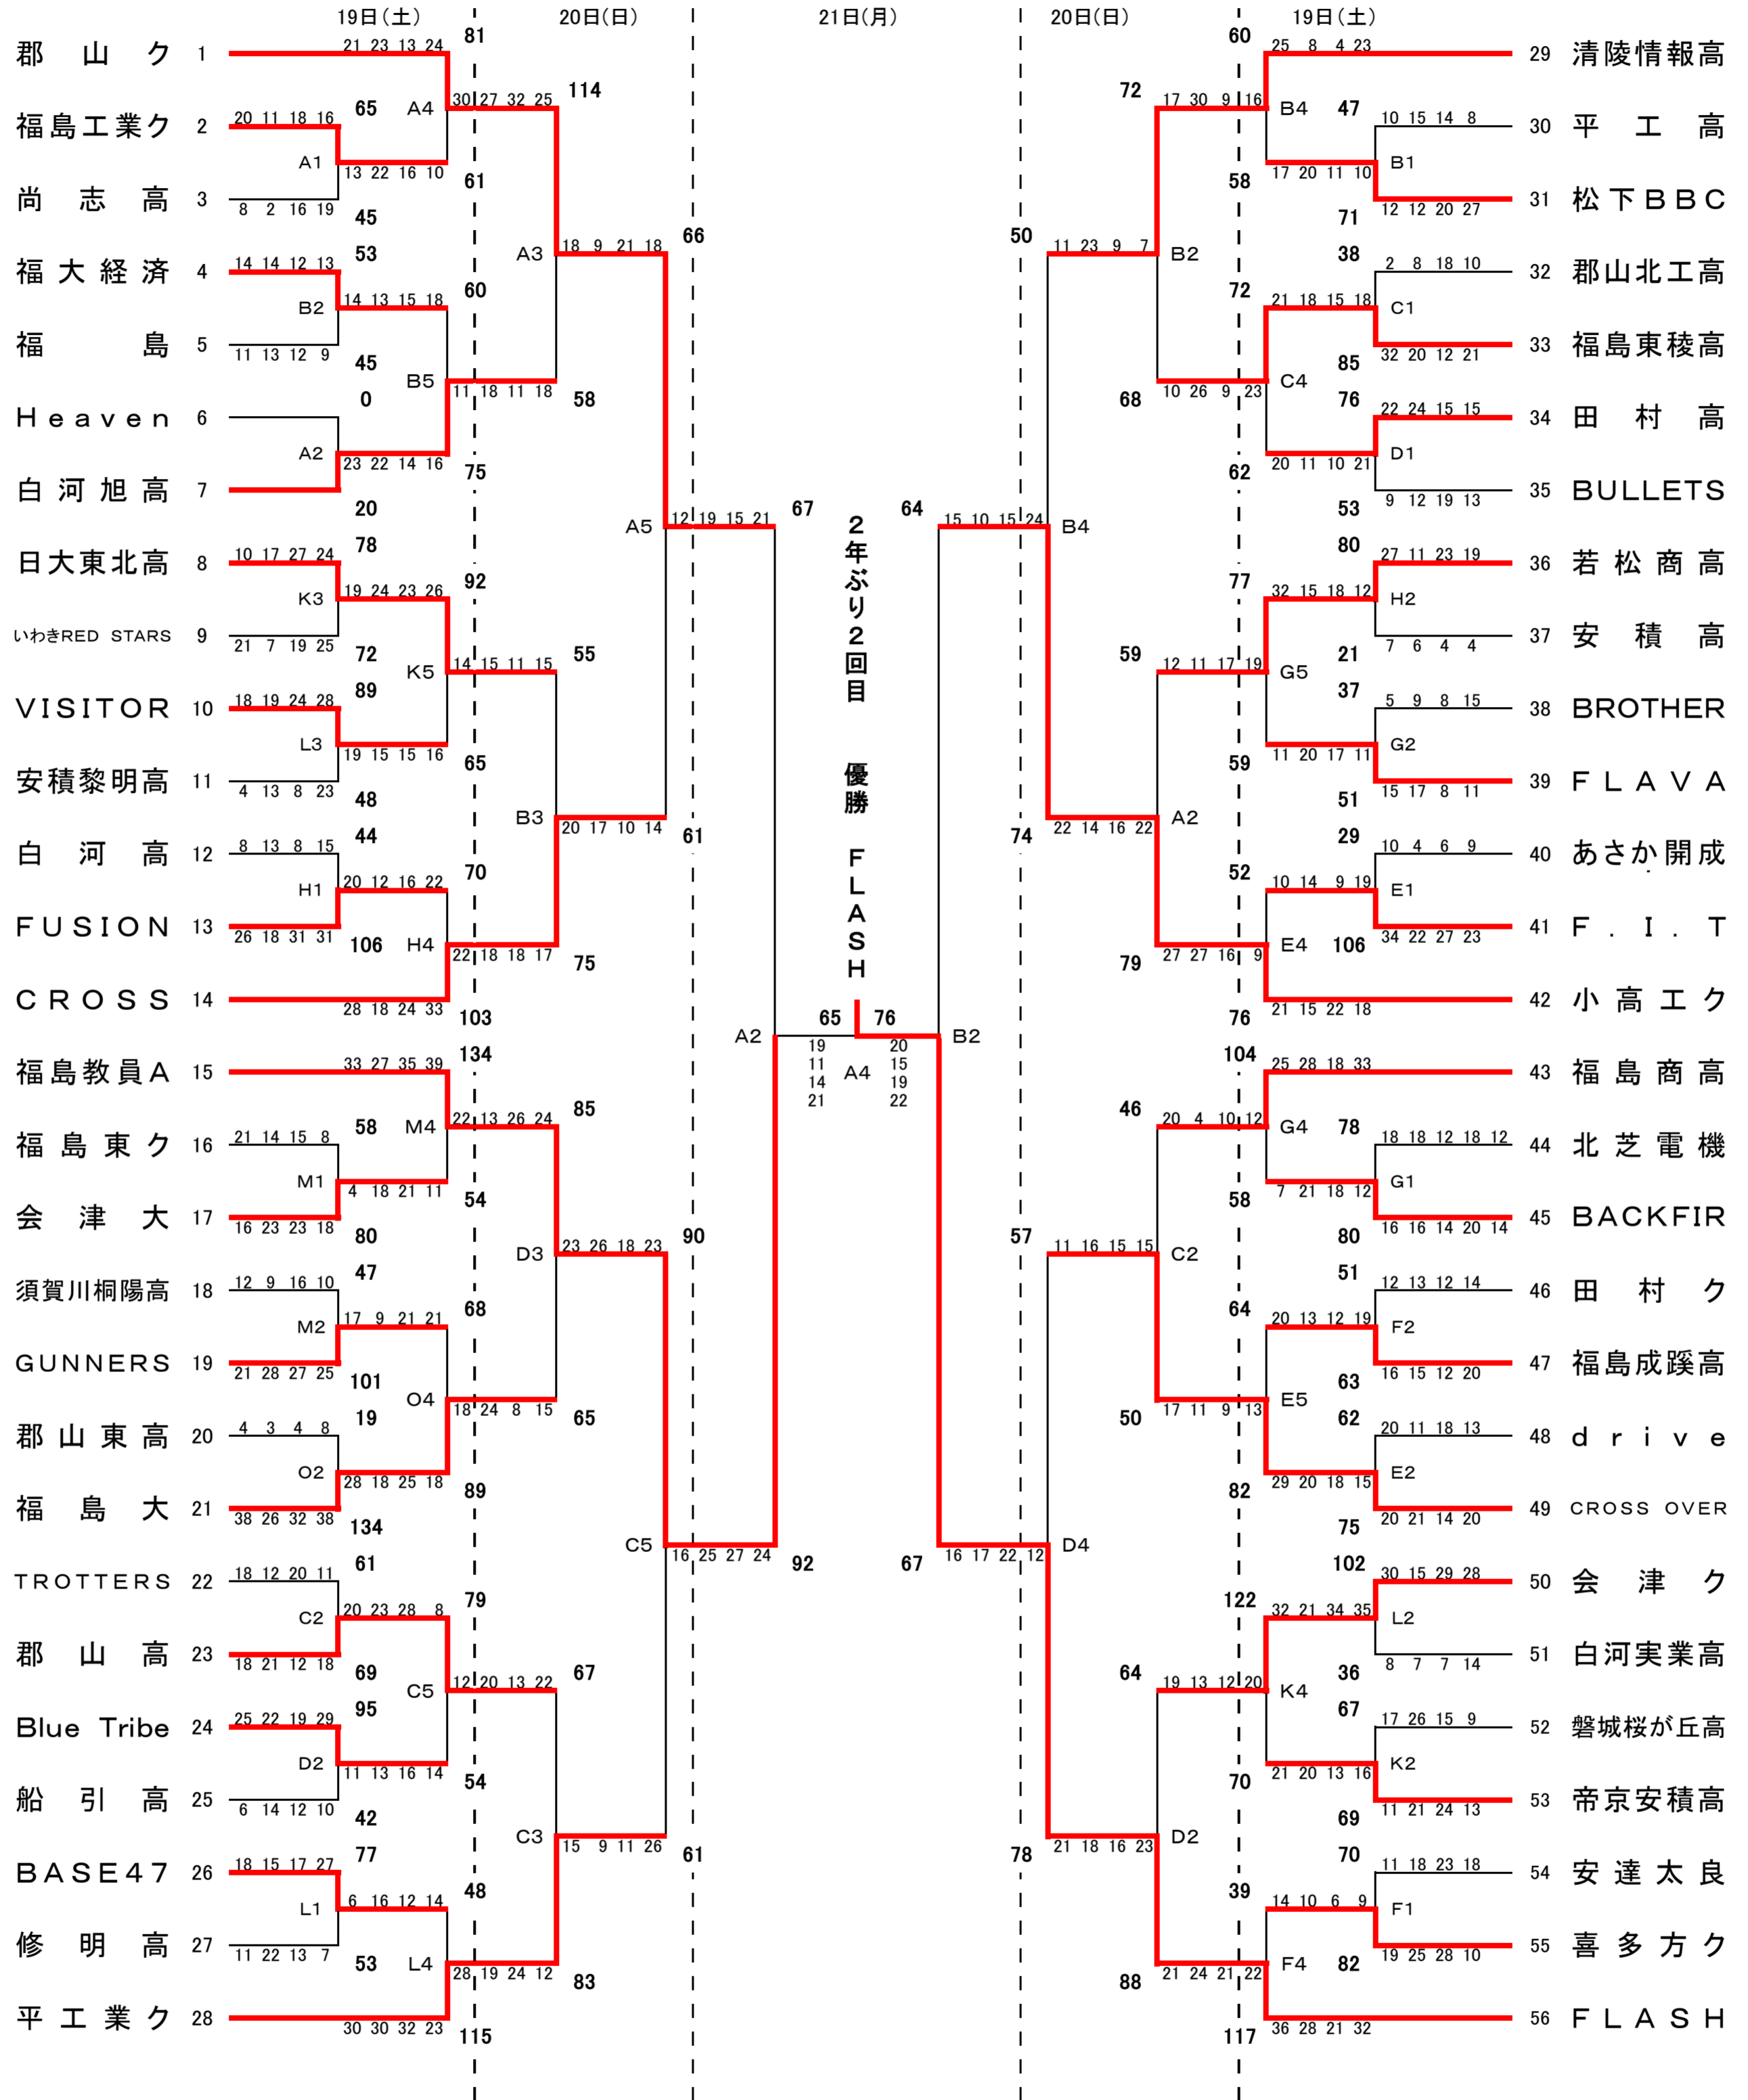

第68回福島県男女総合バスケットボール選手権大会
兼第30回植木杯兼第68回東北男女総合バスケットボール選手権大会福島県予選会組合せ

平成25年10月

【男子】

【試合会場】

- A・Bコート 郡山西部体育館
- C・Dコート 郡山高校
- E・Fコート あさか開成高校
- G・Hコート 安積高校
- K・Lコート 安積黎明高校
- M・Oコート 郡山東高校

	第1試合	第2試合	第3試合	第4試合	第5試合
開始予定時間	9:30~	11:00~	12:30~	14:00~	15:30~

第68回福島県男女総合バスケットボール選手権大会
兼第30回植木杯兼第68回東北男女総合バスケットボール選手権大会福島県予選会組合せ

【女子】

平成25年10月

【家庭婦人】

20日(日)

【試合会場】

- A・Bコート 郡山西部体育館
- C・Dコート 郡山高校
- E・Fコート あさか開成高校
- G・Hコート 安積高校
- K・Lコート 安積黎明高校
- M・Oコート 郡山東高校

	第1試合	第2試合	第3試合	第4試合	第5試合
開始予定時間	9:30~	11:00~	12:30~	14:00~	15:30~