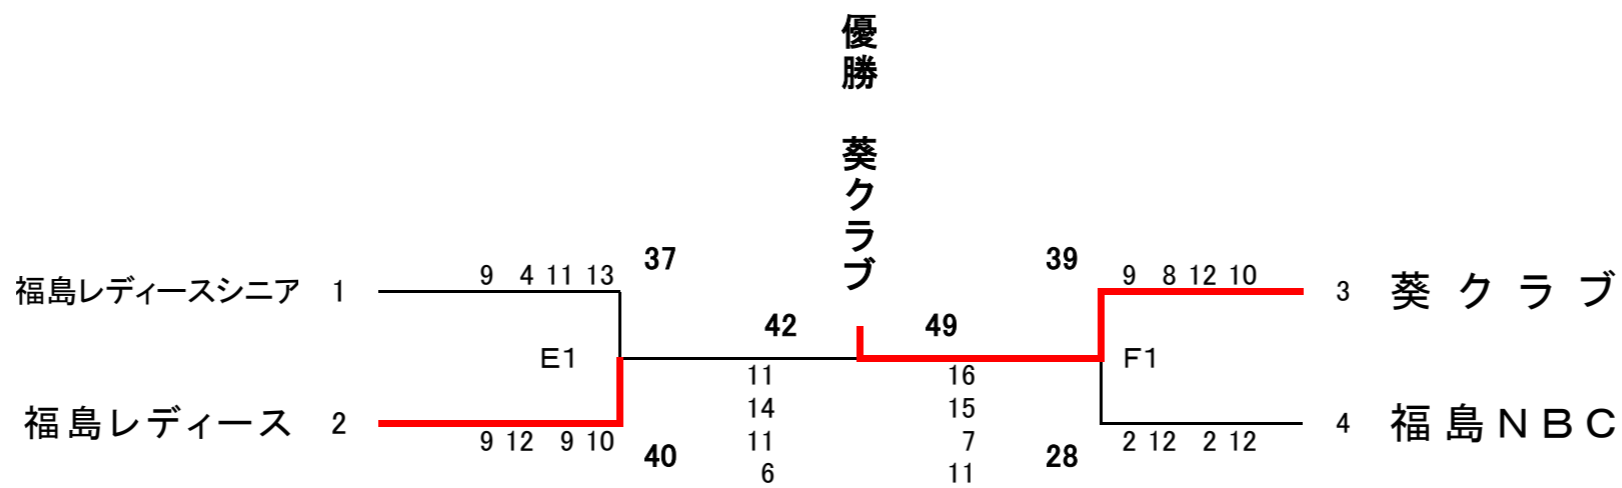

第68回福島県男女総合バスケットボール選手権大会
兼第30回植木杯兼第68回東北男女総合バスケットボール選手権大会福島県予選会組合せ

【女子】

平成25年10月

【家庭婦人】

20日(日)

【試合会場】

- A・Bコート 郡山西部体育館
- C・Dコート 郡山高校
- E・Fコート あさか開成高校
- G・Hコート 安積高校
- K・Lコート 安積黎明高校
- M・Oコート 郡山東高校

	第1試合	第2試合	第3試合	第4試合	第5試合
開始予定時間	9:30~	11:00~	12:30~	14:00~	15:30~